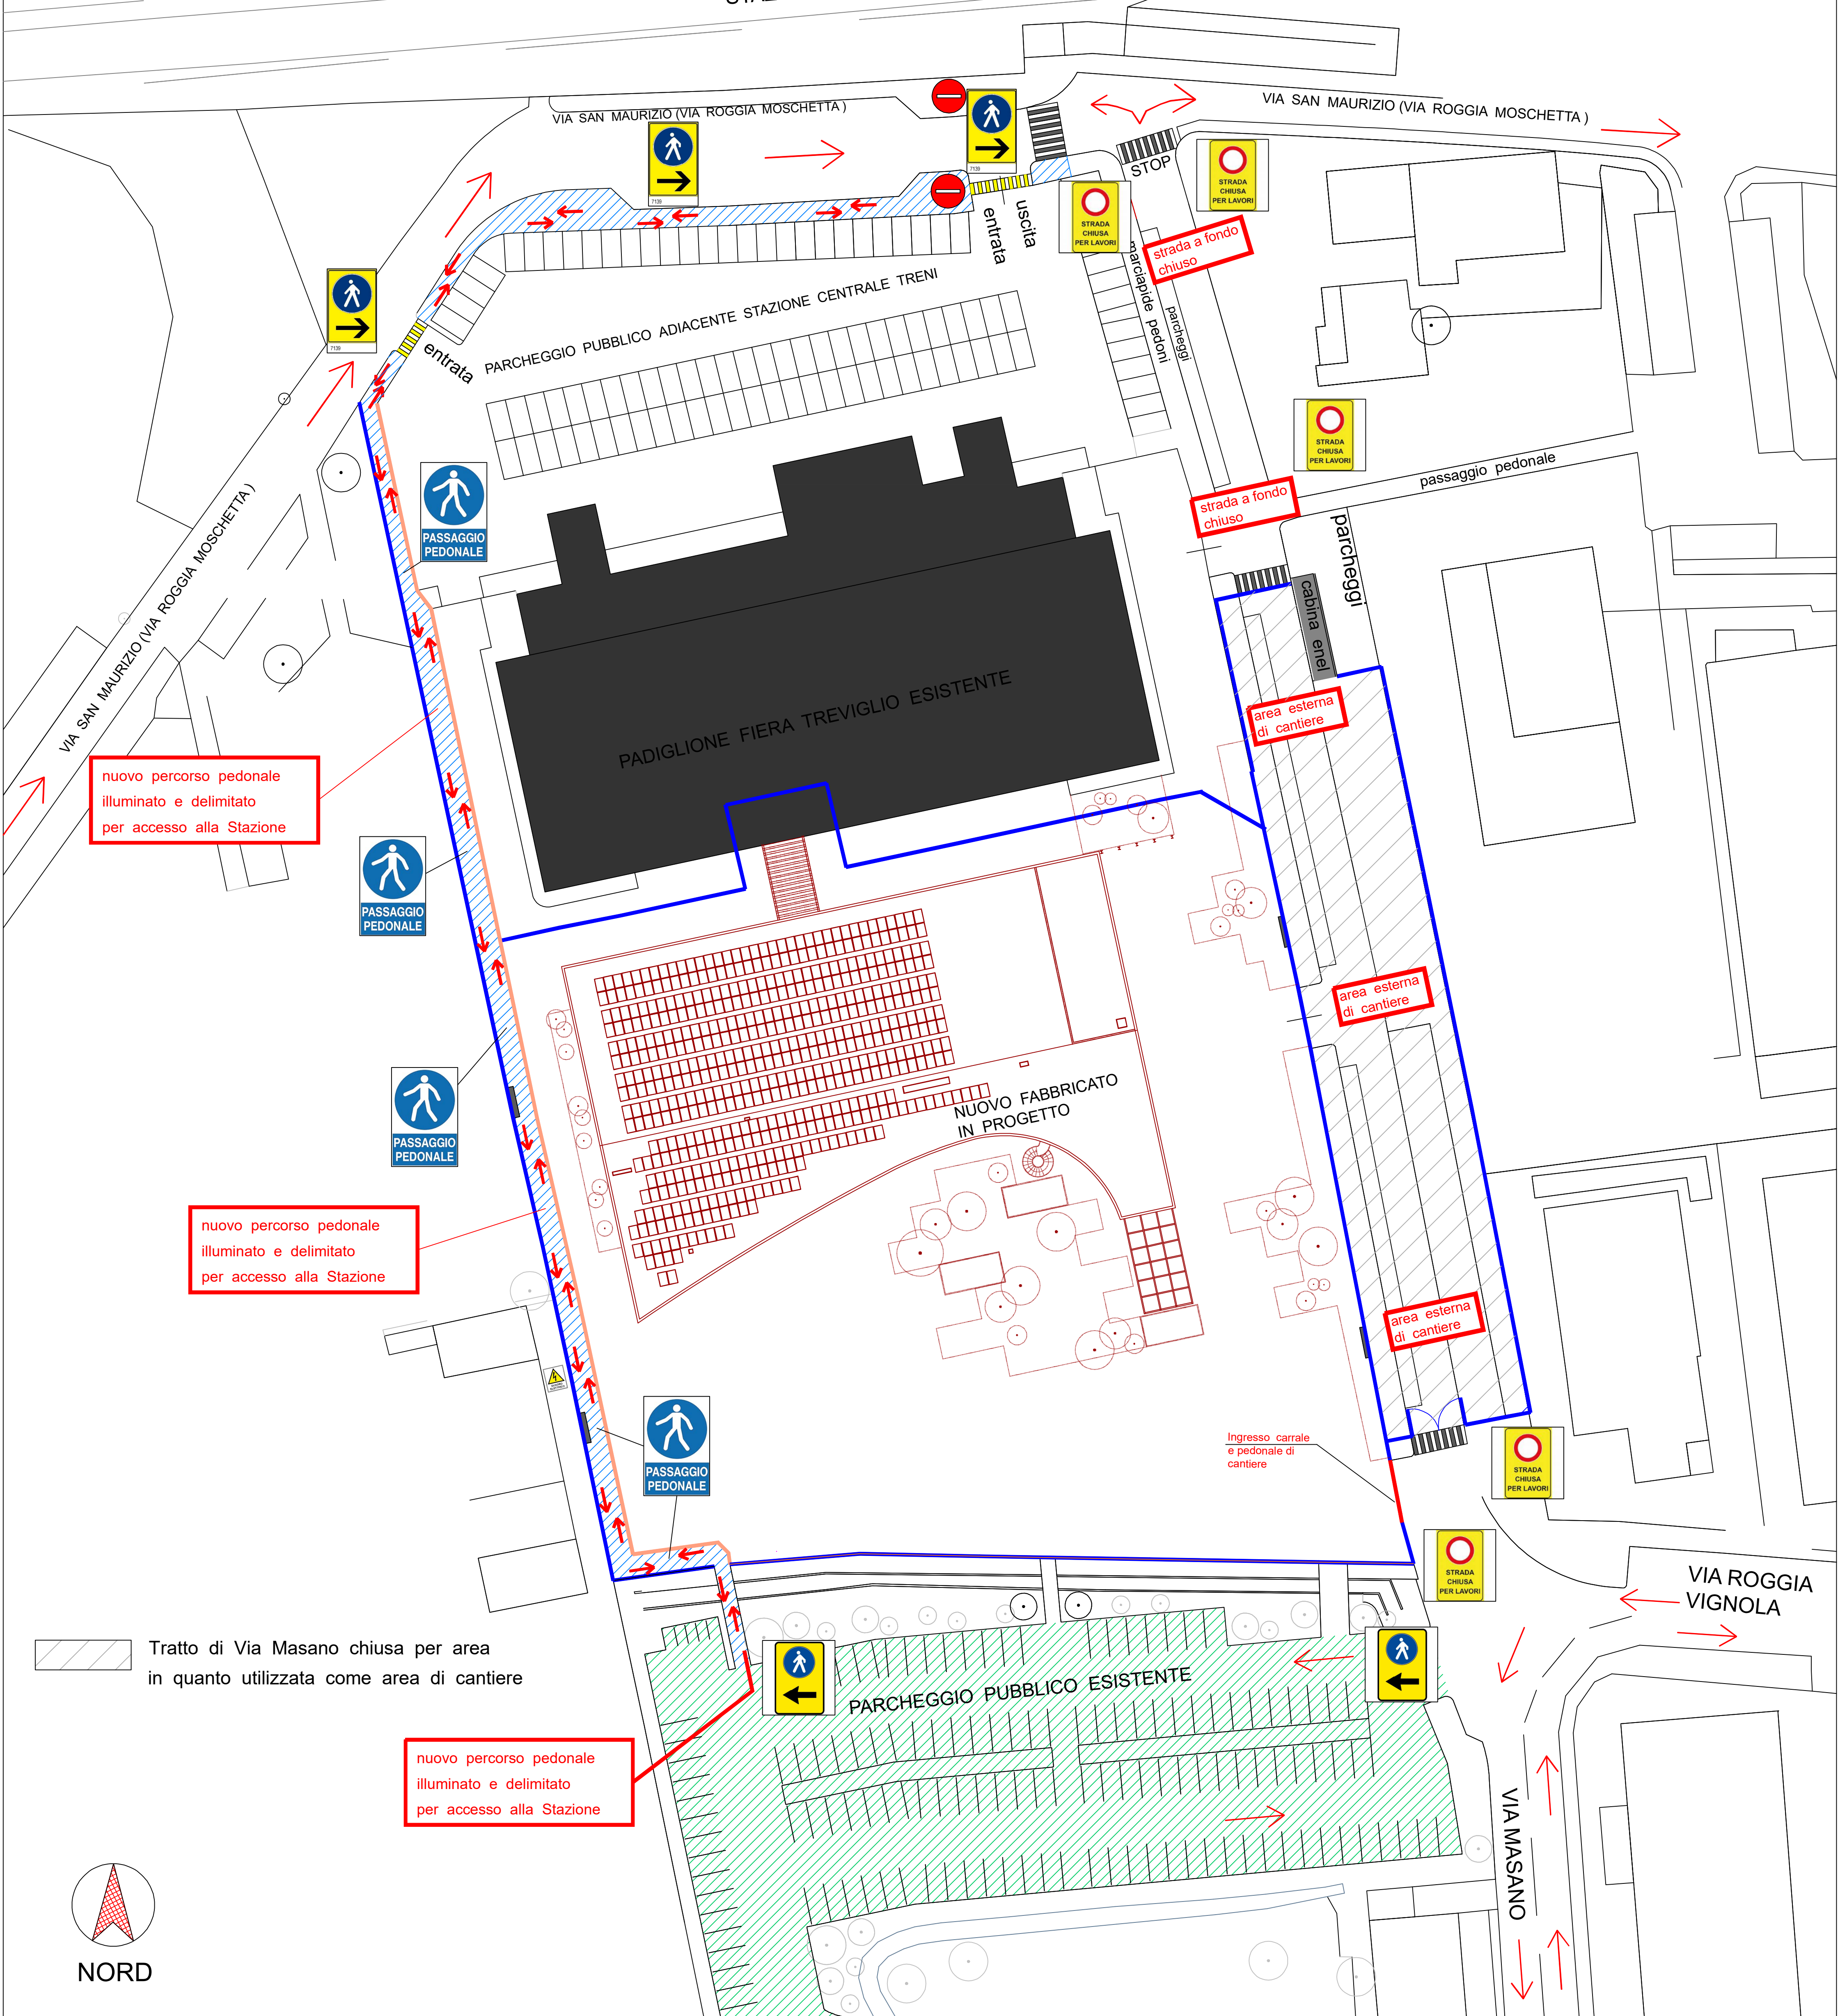

STAZIONE CENTRALE TRENI CITTA' DI TREVIGLIO

nuovo percorso pedonale illuminato e delimitato per accesso alla Stazione

nuovo percorso pedonale illuminato e delimitato per accesso alla Stazione

nuovo percorso pedonale illuminato e delimitato per accesso alla Stazione

Tratto di Via Masano chiusa per area in quanto utilizzata come area di cantiere

NORD