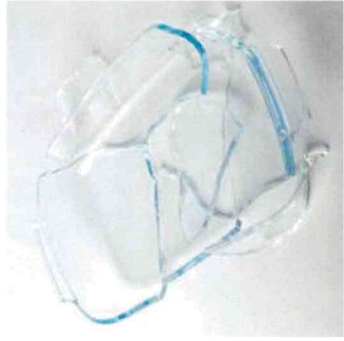

capelli  
finiti

**INIZIO**

**RACCOLTA**

**RIFIUTO SECCO  
INDIFFERENZIATO**

**ORE 5,00**

Si consiglia pertanto di pos-  
izionare ordinatamente i rifiuti  
in strada per tempo, eventual-  
mente anche dalle ore 19,00  
della sera precedente.