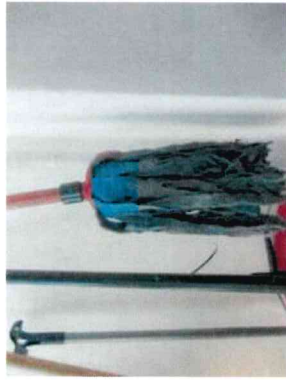

carta  
e cartone

paper and  
cardboard

papier  
et carton

**RICORDA:  
SCHIACCIA  
COMPATTA  
SEMPRE**

**INIZIO  
RACCOLTA  
CARTA E  
CARTONE  
ORE 5,00**

Si consiglia, pertanto, di posizionare ordinatamente i rifiuti in strada per tempo, eventualmente anche dalle ore 19,00 della sera precedente.