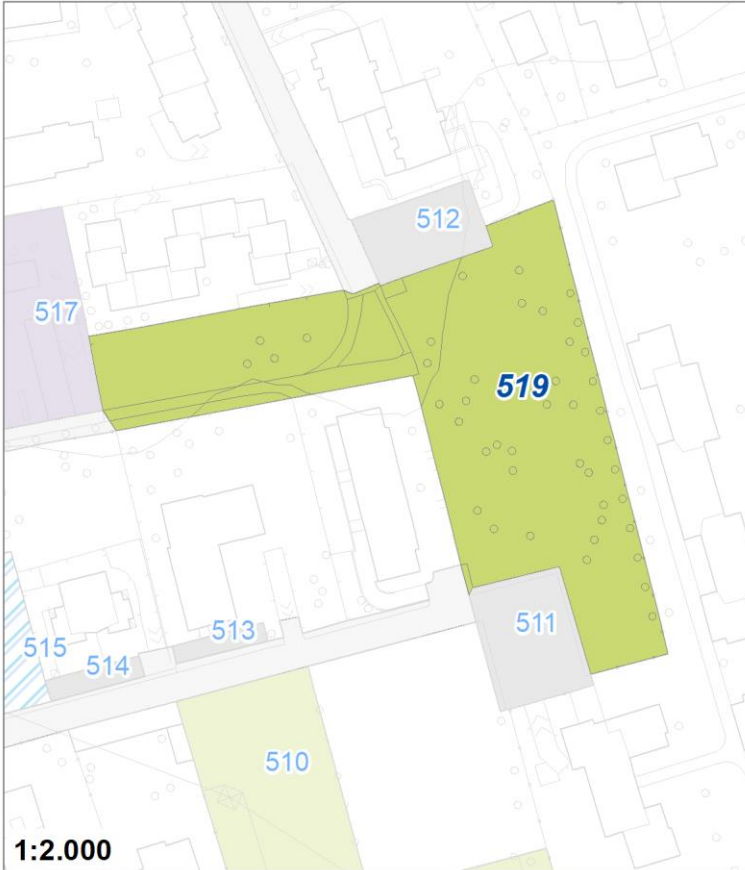

Tipologia	Parchi giardini e orti urbani
Descrizione	PARCO URBANO
Stato	Esistente
Riferimento funzionale	Funzionale alla residenza
Pianificazione attuativa	
Area Territoriale	6916 mq
Note e prescrizioni