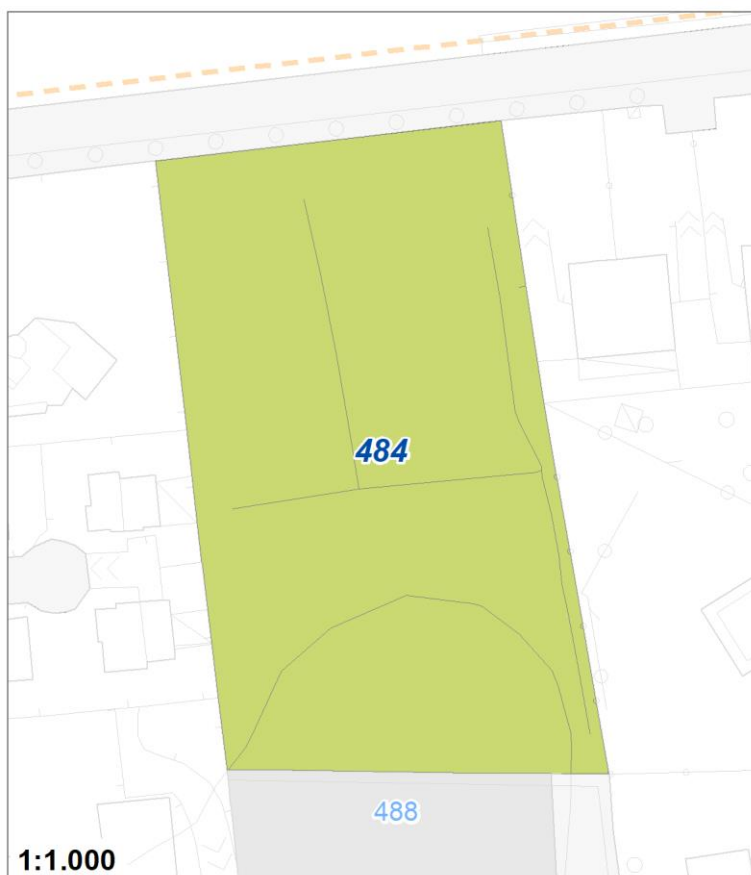

Tipologia	Parchi giardini e orti urbani
Descrizione	AREA VERDE
Stato	Esistente
Riferimento funzionale	Funzionale alla residenza
Pianificazione attuativa	
Area Territoriale	4023 mq
Note e prescrizioni