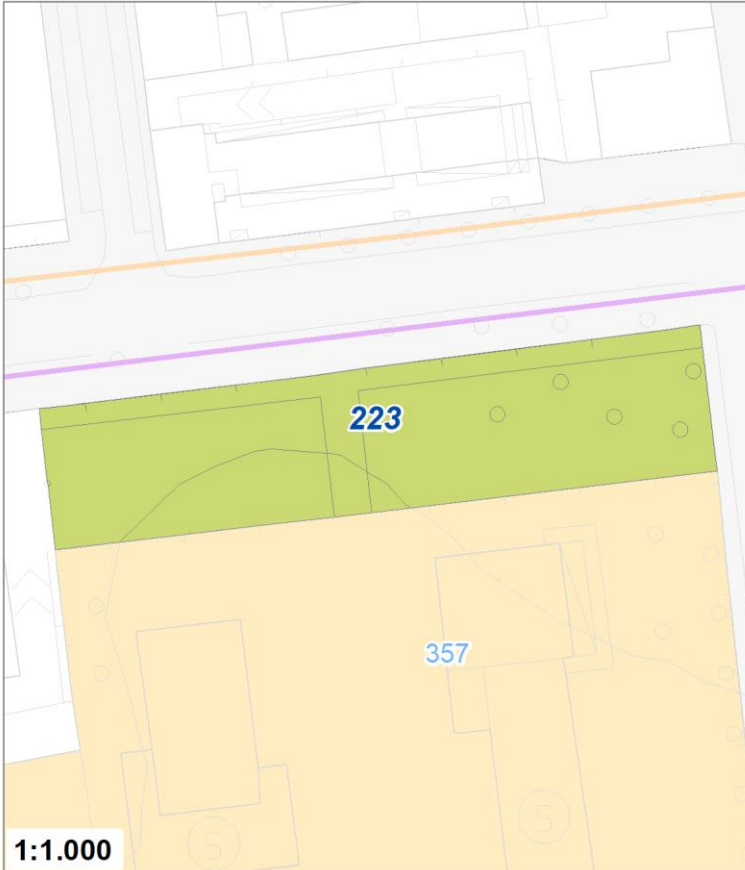

Tipologia	Parchi giardini e orti urbani
Descrizione	AREA VERDE ATTREZZATA
Stato	Esistente
Riferimento funzionale	Funzionale alla residenza
Pianificazione attuativa	
Area Territoriale	1680 mq
Note e prescrizioni