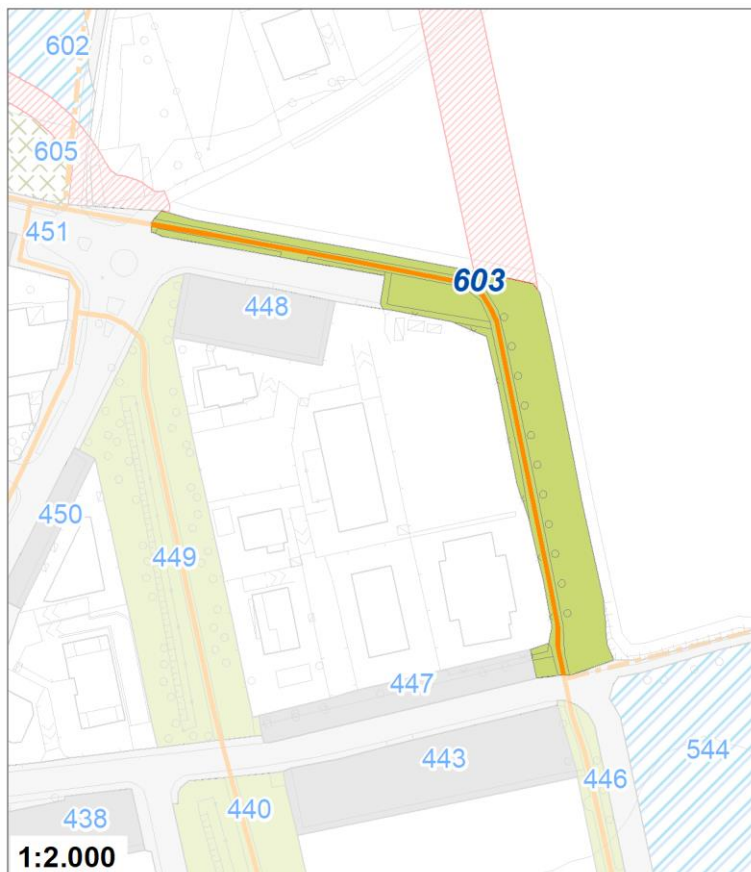

Tipologia	Parchi giardini e orti urbani
Descrizione	AREA VERDE
Stato	Esistente
Riferimento funzionale	Funzionale alla residenza
Pianificazione attuativa	
Area Territoriale	2424 mq
Note e prescrizioni