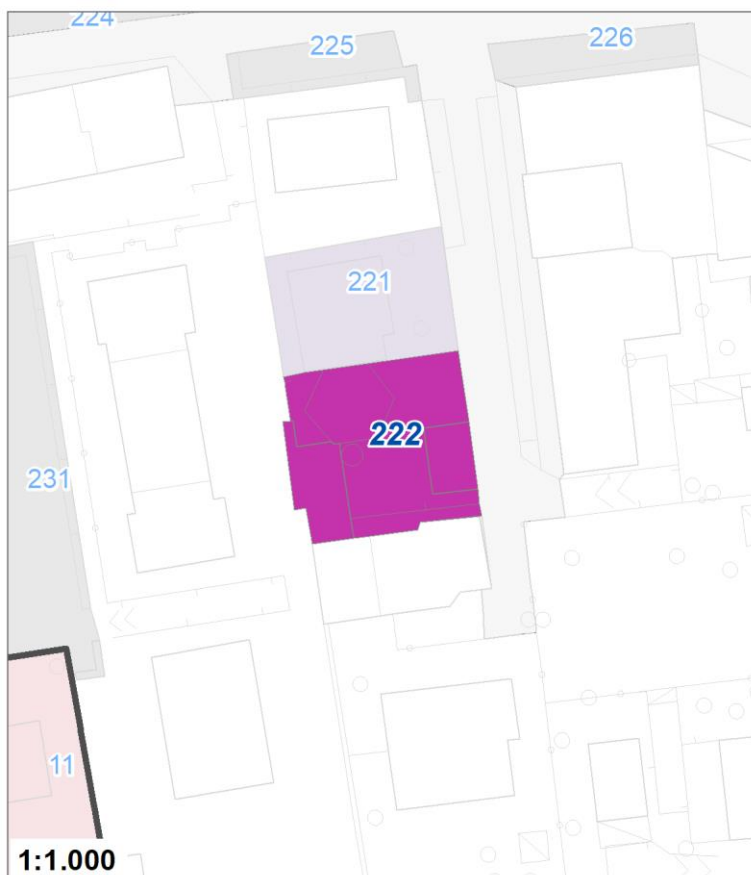

Tipologia	Servizi tecnologici
Descrizione	ACQUEDOTTO
Stato	Esistente
Riferimento funzionale	Funzionale alla residenza
Pianificazione attuativa	
Area Territoriale	532 mq
Note e prescrizioni