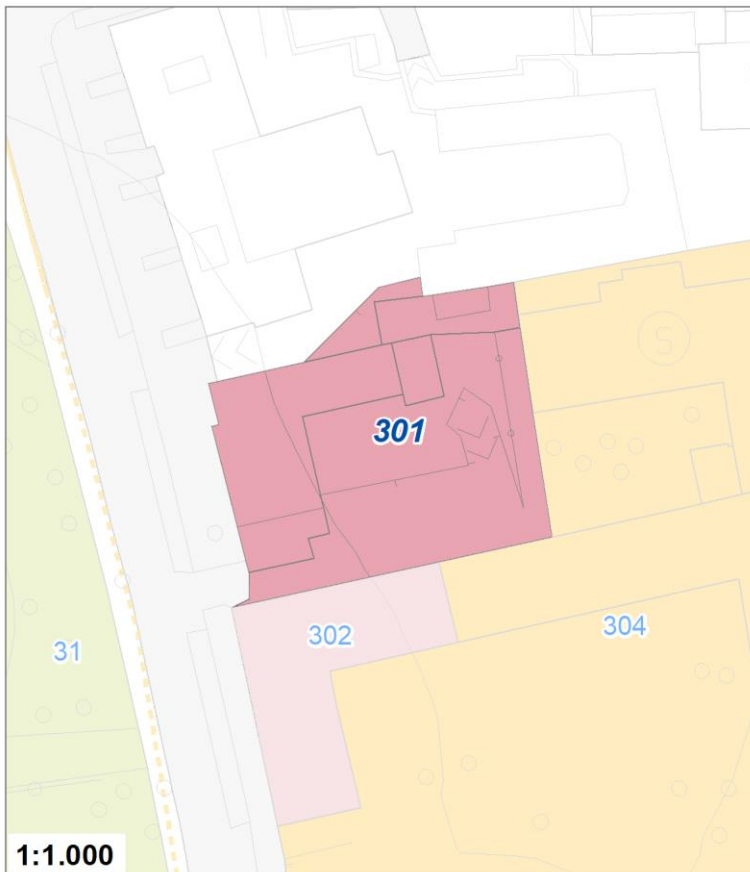

Tipologia	Aree per attrezzature collettive
Descrizione	UFFICI PUBBLICI COMUNALI
Stato	Esistente
Riferimento funzionale	Funzionale alla residenza
Pianificazione attuativa	
Area Territoriale	1369 mq
Note e prescrizioni