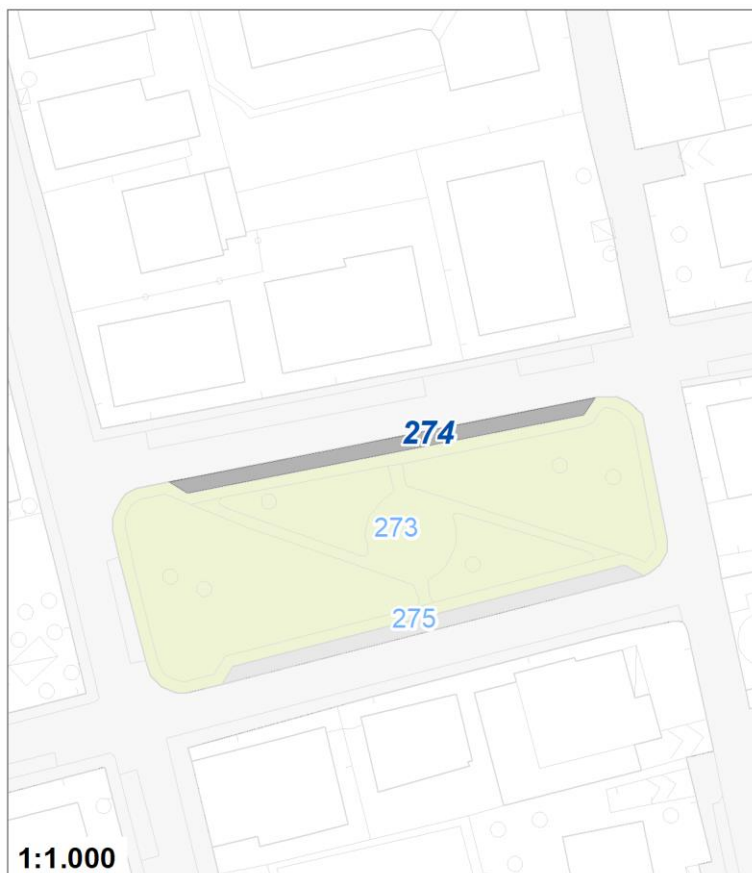

Tipologia	Aree per la sosta veicolare
Descrizione	PARCHEGGIO
Stato	Esistente
Riferimento funzionale	Funzionale alla residenza
Pianificazione attuativa	
Area Territoriale	112 mq
Note e prescrizioni