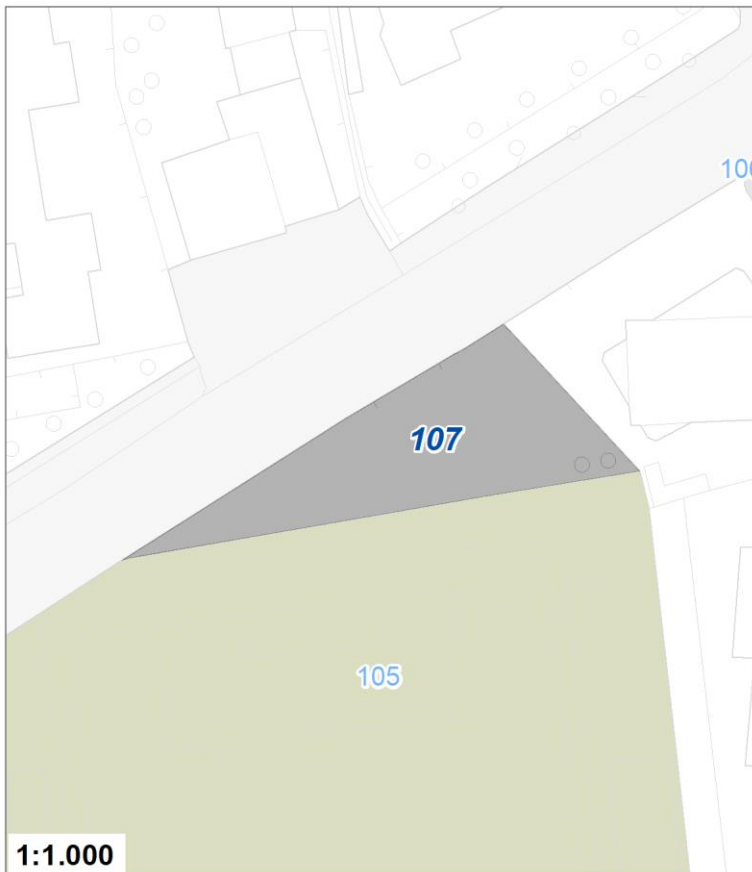

Tipologia	Aree per la sosta veicolare
Descrizione	PARCHEGGIO
Stato	Esistente
Riferimento funzionale	Funzionale alla residenza
Pianificazione attuativa	
Area Territoriale	775 mq
Note e prescrizioni