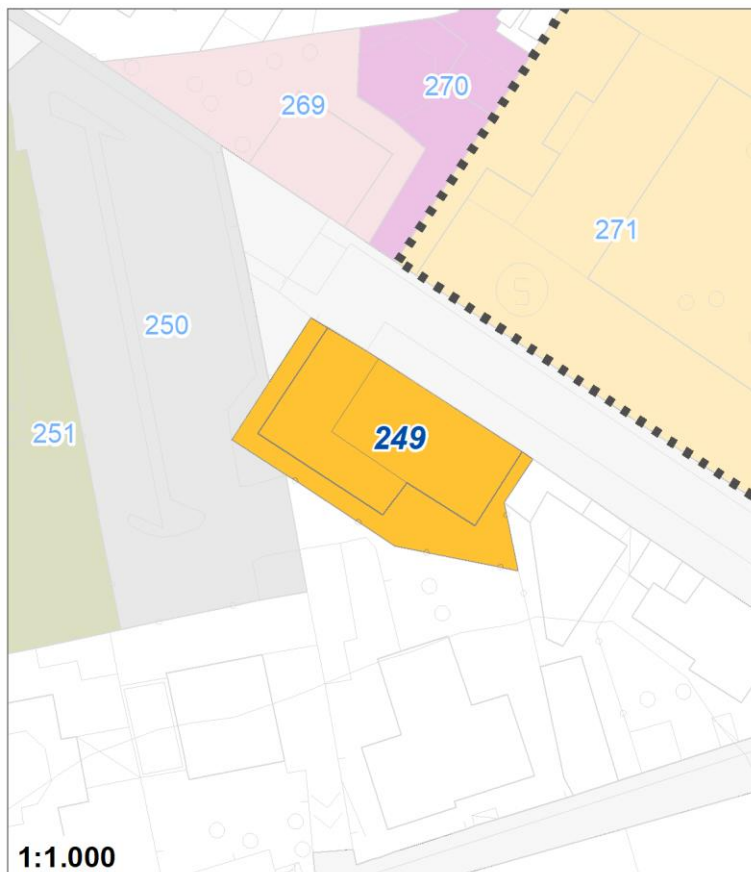

Tipologia	Aree per formazione ed istruzione
Descrizione	PALESTRA INES LEGA
Stato	Esistente
Riferimento funzionale	Funzionale alla residenza
Pianificazione attuativa	
Area Territoriale	695 mq
Note e prescrizioni