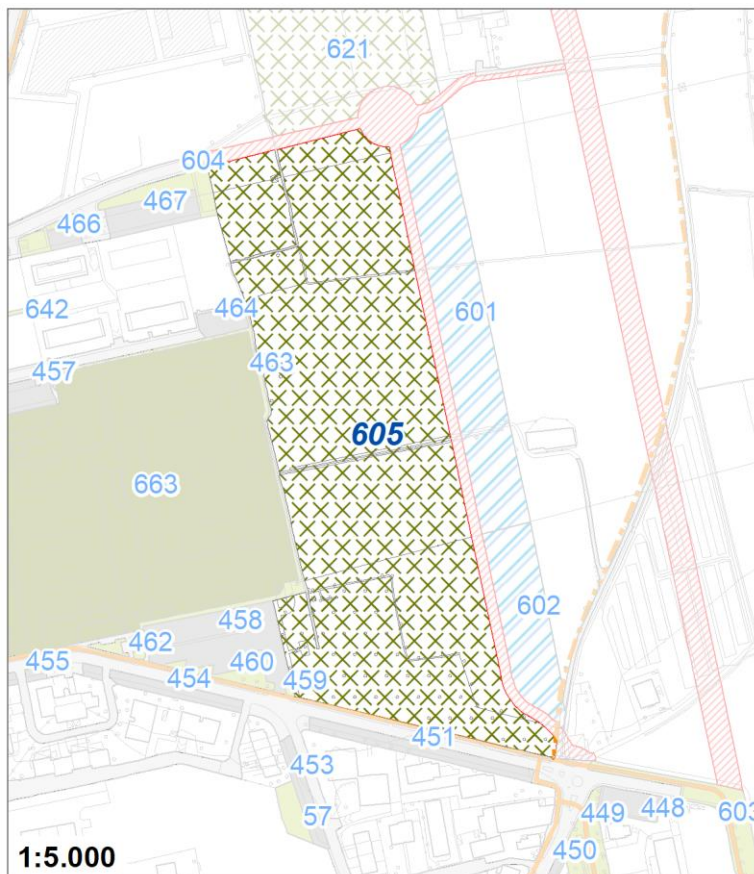

Tipologia	Parchi giardini e orti urbani
Descrizione	AREA VERDE
Stato	Esistente
Riferimento funzionale	Funzionale alla residenza
Pianificazione attuativa	
Area Territoriale	941 mq
Note e prescrizioni	

Tipologia	Servizi per gioco e sport
Descrizione	SPORT
Stato	Progetto
Riferimento funzionale	Funzionale alla residenza
Pianificazione attuativa	
Area Territoriale	47473 mq
Note e prescrizioni	