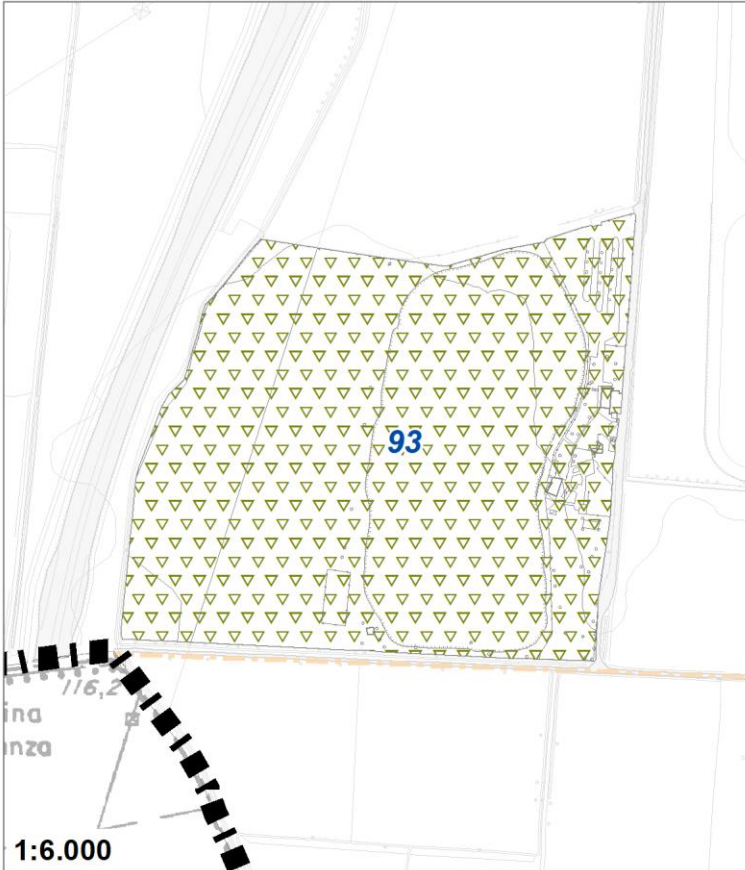

Tipologia	Parchi giardini e orti urbani
Descrizione	PARCO URBANO - LAGO
Stato	Progetto
Riferimento funzionale	Funzionale alla residenza
Pianificazione attuativa	
Area Territoriale	115466 mq
Note e prescrizioni