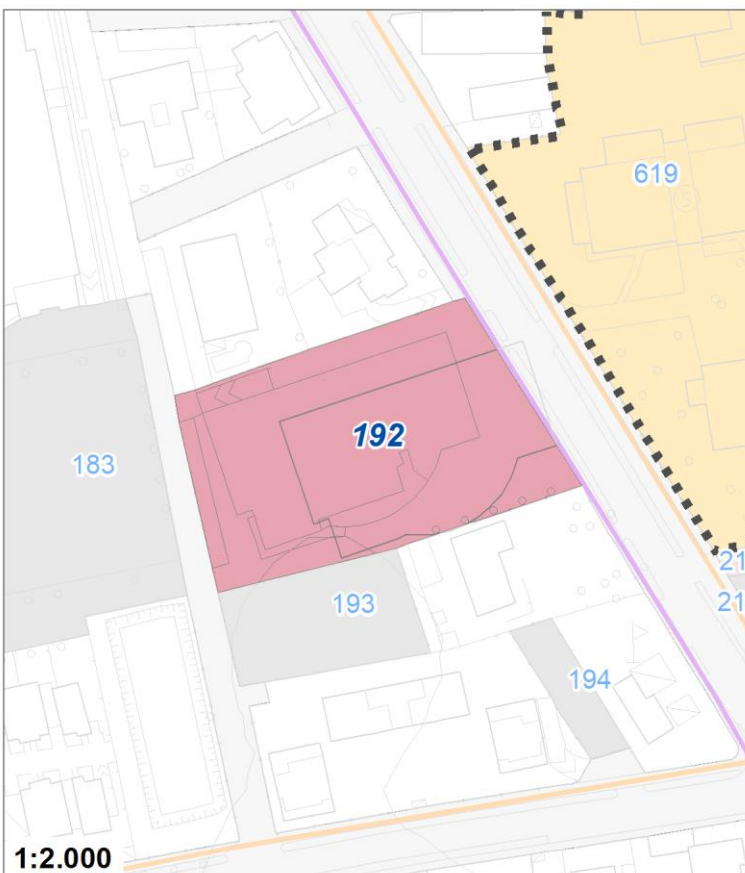

Tipologia	Aree per attrezzature collettive
Descrizione	CINEMA
Stato	Esistente
Riferimento funzionale	Funzionale alla residenza
Pianificazione attuativa	
Area Territoriale	5094 mq
Note e prescrizioni