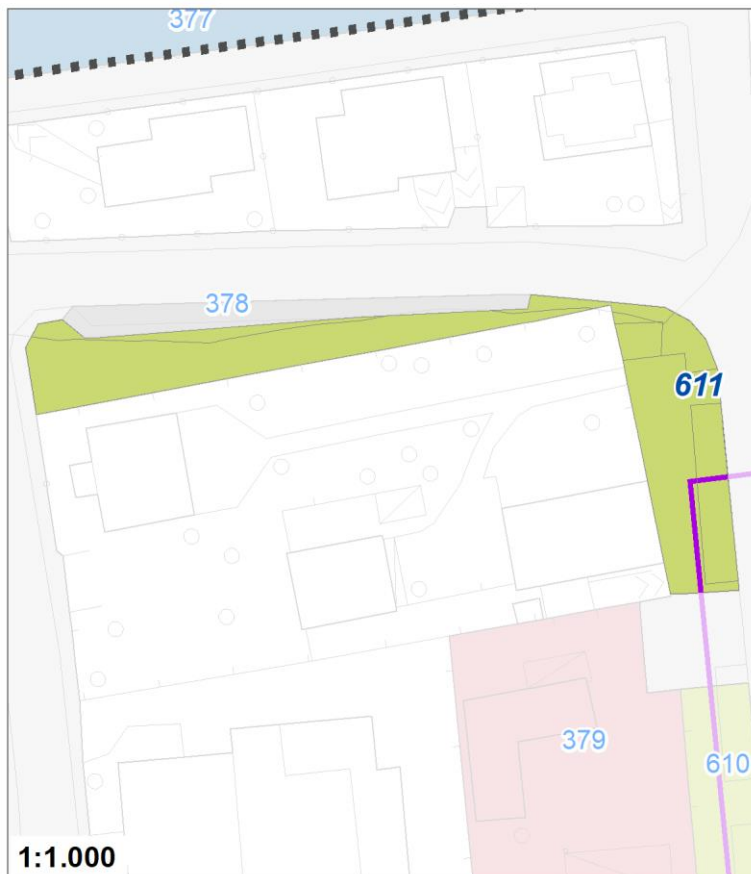

Tipologia	Parchi giardini e orti urbani
Descrizione	AREA VERDE
Stato	Esistente
Riferimento funzionale	Funzionale alla produzione ed al commercio
Pianificazione attuativa	
Area Territoriale	838 mq
Note e prescrizioni