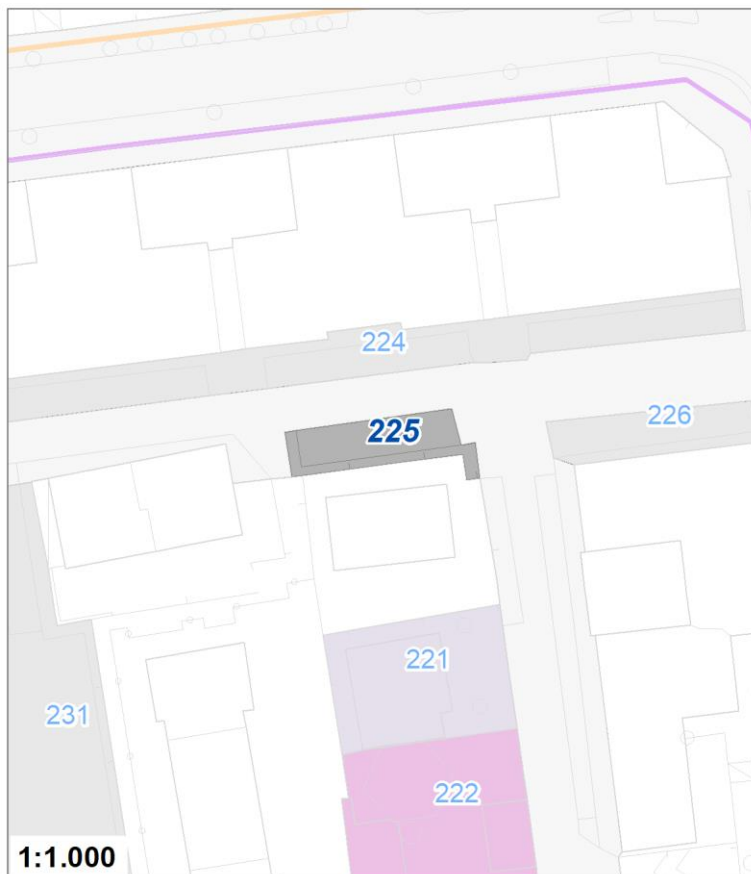

Tipologia	Aree per la sosta veicolare
Descrizione	PARCHEGGIO
Stato	Esistente
Riferimento funzionale	Funzionale alla residenza
Pianificazione attuativa	
Area Territoriale	147 mq
Note e prescrizioni