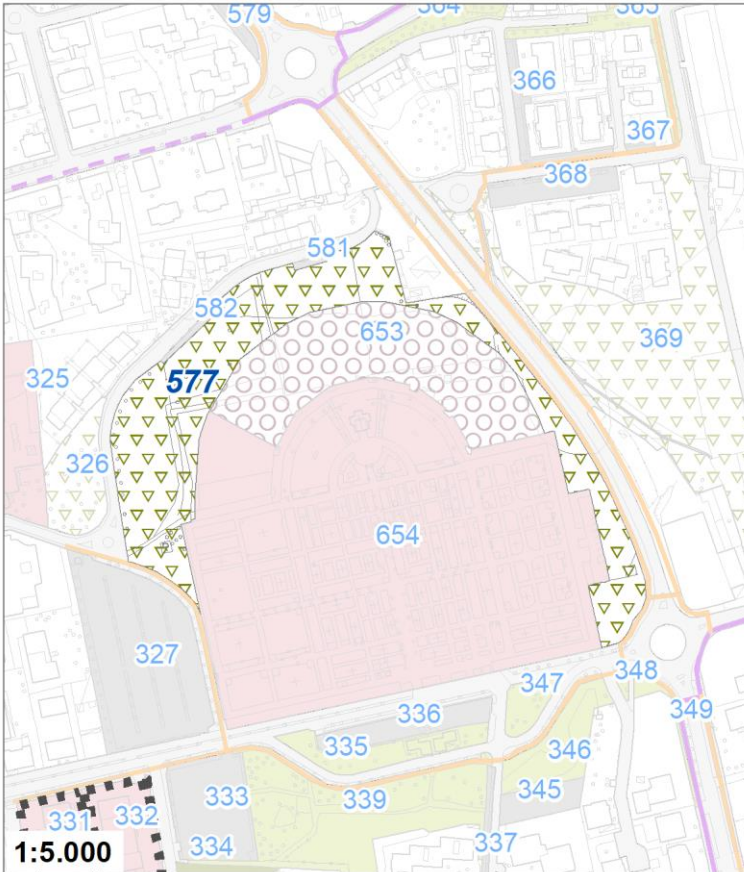

Tipologia	Parchi giardini e orti urbani
Descrizione	AREA VERDE
Stato	Progetto
Riferimento funzionale	Funzionale alla residenza
Pianificazione attuativa	
Area Territoriale	17896 mq
Note e prescrizioni