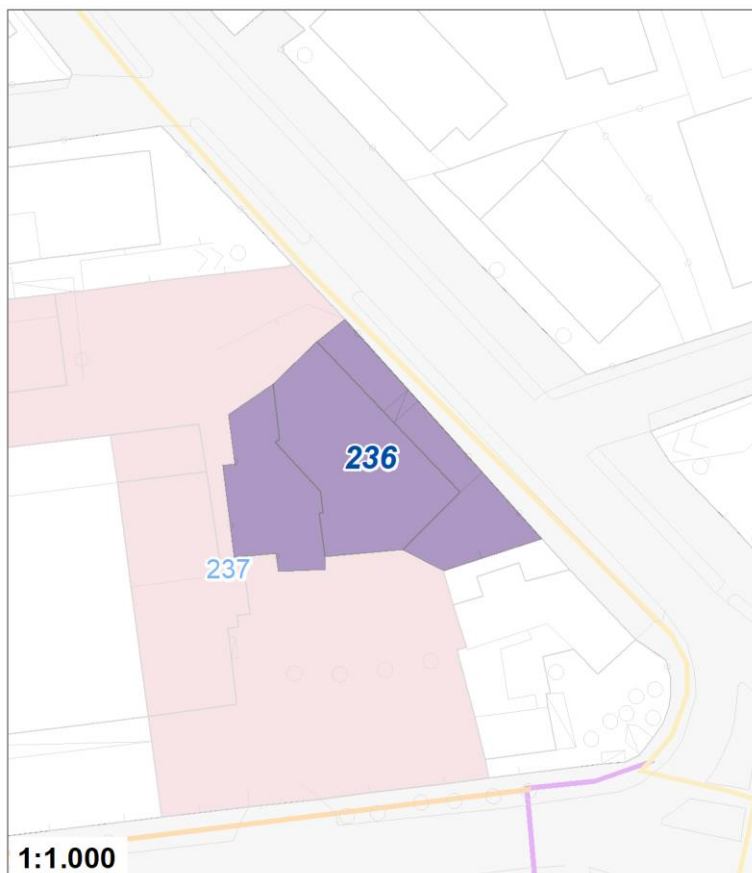

Tipologia	Servizi abitativi
Descrizione	SERVIZI ABITATIVI COMUNALI
Stato	Esistente
Riferimento funzionale	Funzionale alla residenza
Pianificazione attuativa	
Area Territoriale	827 mq
Note e prescrizioni