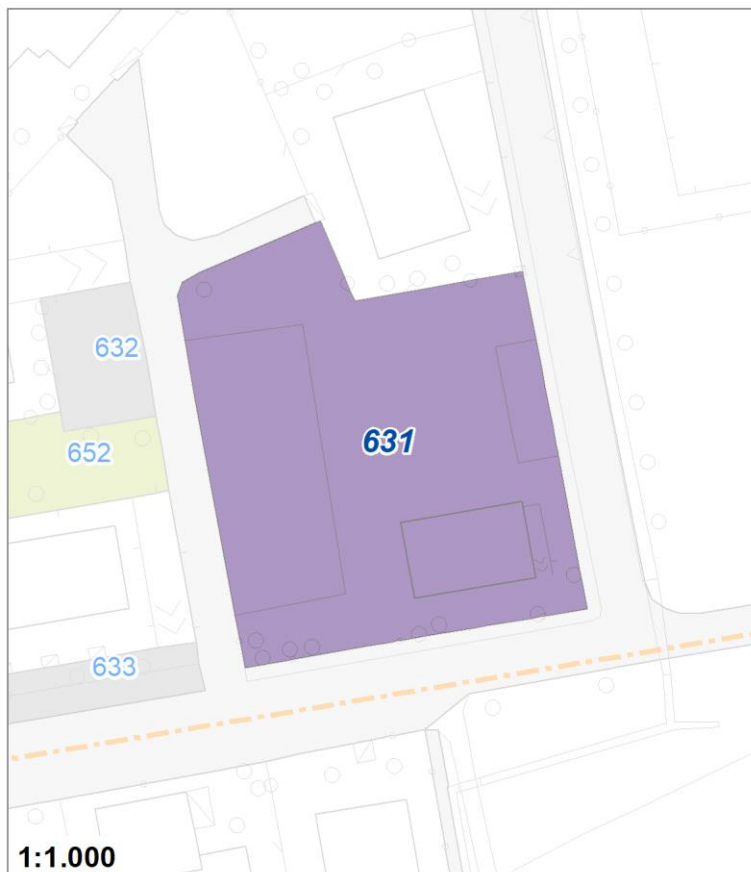

Tipologia	Servizi abitativi
Descrizione	SERVIZI ABITATIVI COMUNALI
Stato	Esistente
Riferimento funzionale	Funzionale alla residenza
Pianificazione attuativa	
Area Territoriale	2272 mq
Note e prescrizioni