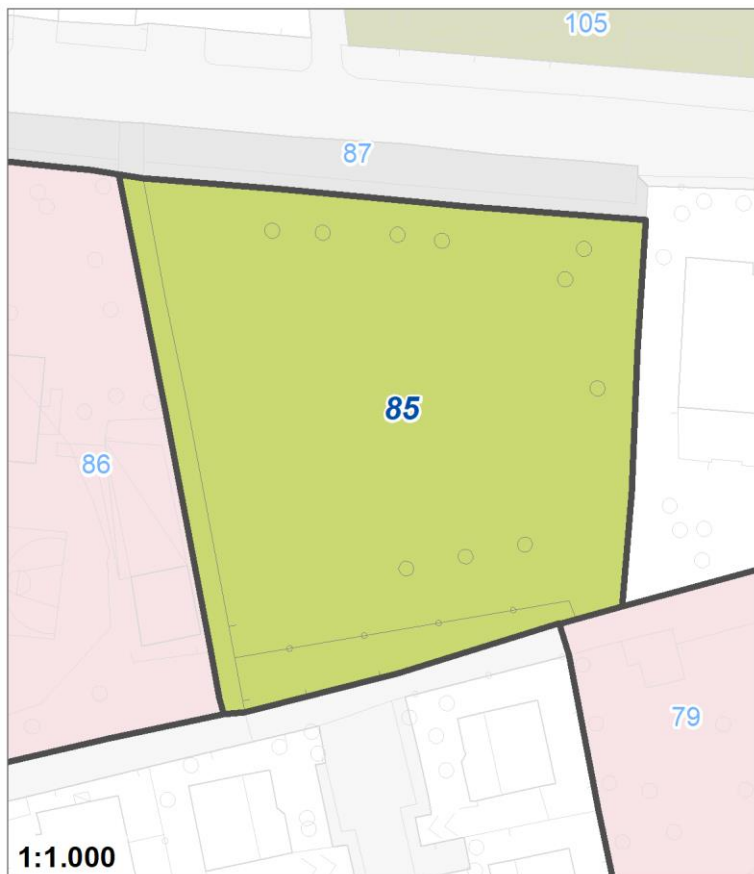

Tipologia	Parchi giardini e orti urbani
Descrizione	AREA VERDE
Stato	Esistente
Riferimento funzionale	Funzione religiosa
Pianificazione attuativa	
Area Territoriale	3781 mq
Note e prescrizioni