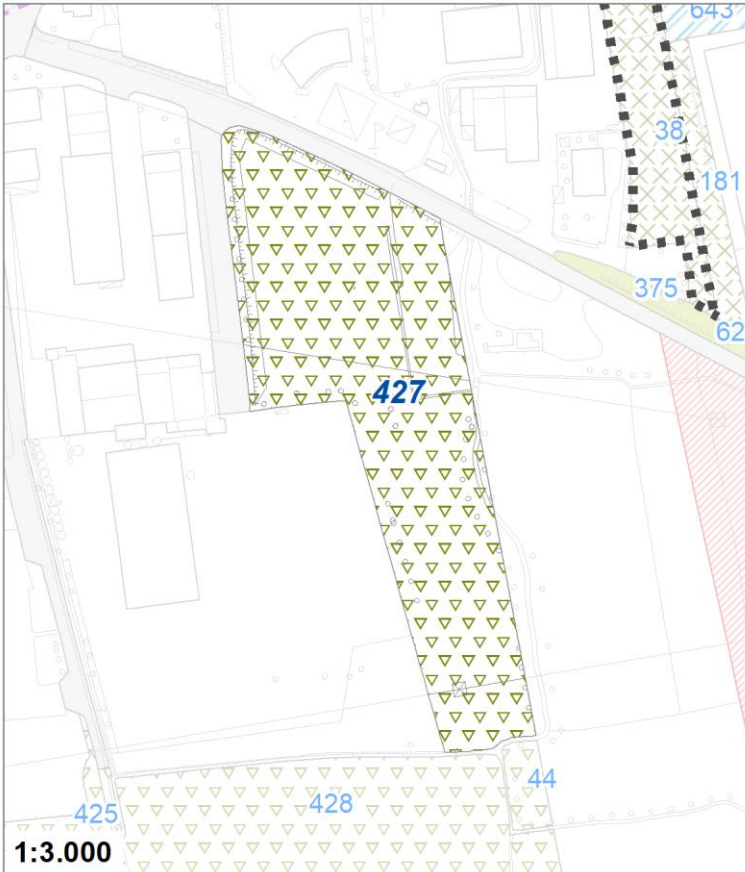

Tipologia	Parchi giardini e orti urbani
Descrizione	PARCO URBANO
Stato	Progetto
Riferimento funzionale	Funzionale alla produzione ed al commercio
Pianificazione attuativa	AT MEZZA
Area Territoriale	14168 mq
Note e prescrizioni