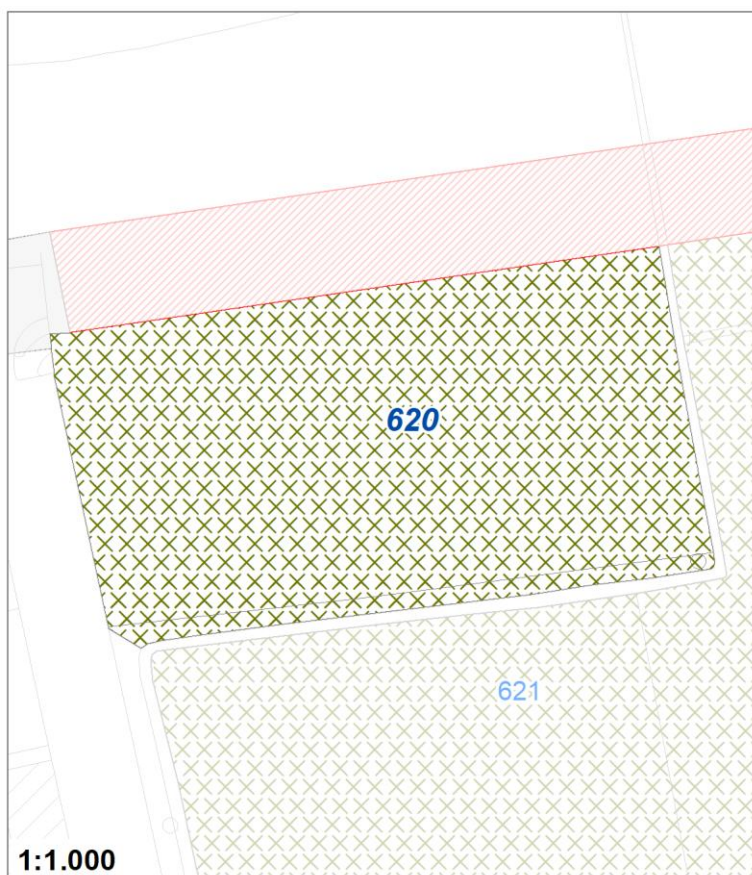

Tipologia	Servizi per gioco e sport
Descrizione	SPORT
Stato	Progetto
Riferimento funzionale	Funzionale alla residenza
Pianificazione attuativa	
Area Territoriale	3457 mq
Note e prescrizioni	

Tipologia	Servizi per gioco e sport
Descrizione	SPORT
Stato	Progetto
Riferimento funzionale	Funzionale alla residenza
Pianificazione attuativa	
Area Territoriale	13241 mq
Note e prescrizioni	