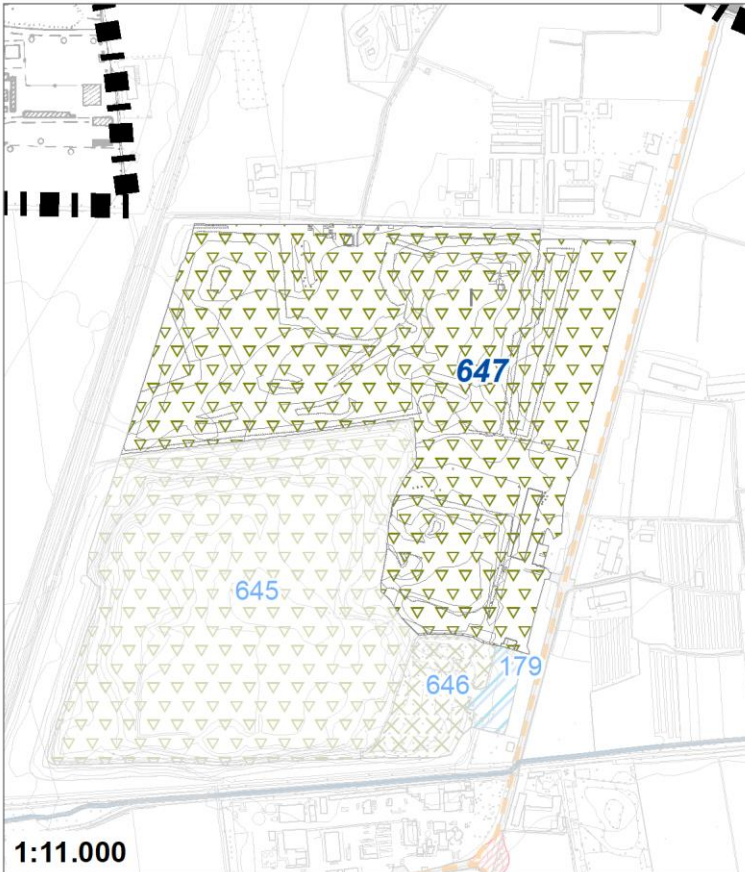

Tipologia	Servizi per gioco e sport
Descrizione	IMPIANTI SPORTIVI
Stato	Progetto
Riferimento funzionale	Funzionale alla residenza
Pianificazione attuativa	
Area Territoriale	20886 mq
Note e prescrizioni	