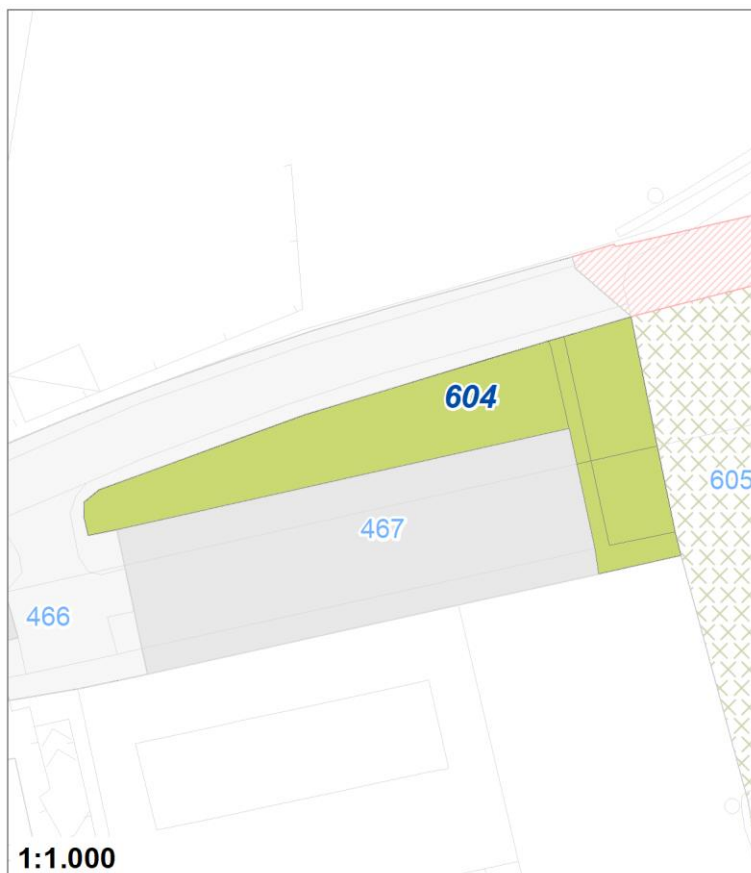

Tipologia	Parchi giardini e orti urbani
Descrizione	AREA VERDE
Stato	Esistente
Riferimento funzionale	Funzionale alla residenza
Pianificazione attuativa	
Area Territoriale	941 mq
Note e prescrizioni	

Tipologia	Servizi per gioco e sport
Descrizione	SPORT
Stato	Progetto
Riferimento funzionale	Funzionale alla residenza
Pianificazione attuativa	
Area Territoriale	47473 mq
Note e prescrizioni	