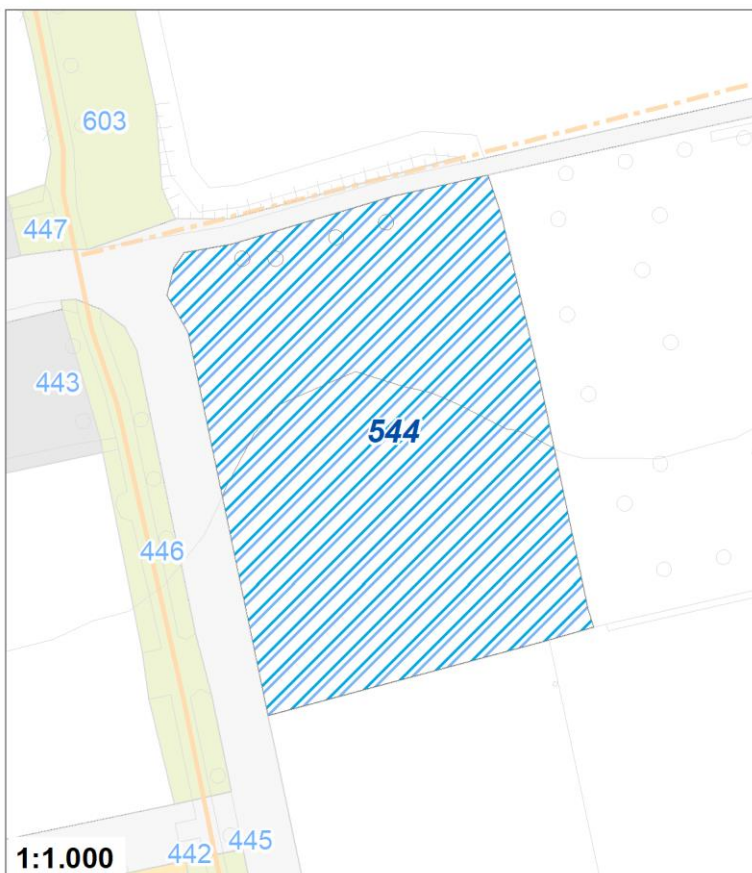

Tipologia	Aree per la sosta veicolare
Descrizione	PARCHEGGIO
Stato	Progetto
Riferimento funzionale	Funzionale alla residenza
Pianificazione attuativa	
Area Territoriale	2732 mq
Note e prescrizioni