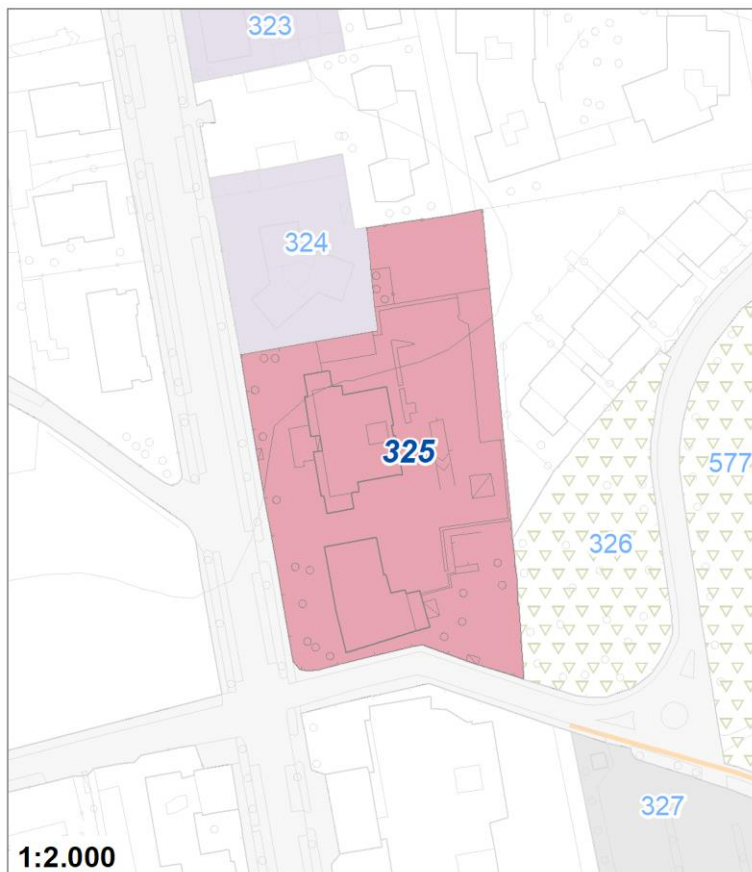

Tipologia	Aree per attrezzature collettive
Descrizione	CASERMA CARABINIERI
Stato	Esistente
Riferimento funzionale	Funzionale alla residenza
Pianificazione attuativa	
Area Territoriale	6445 mq
Note e prescrizioni