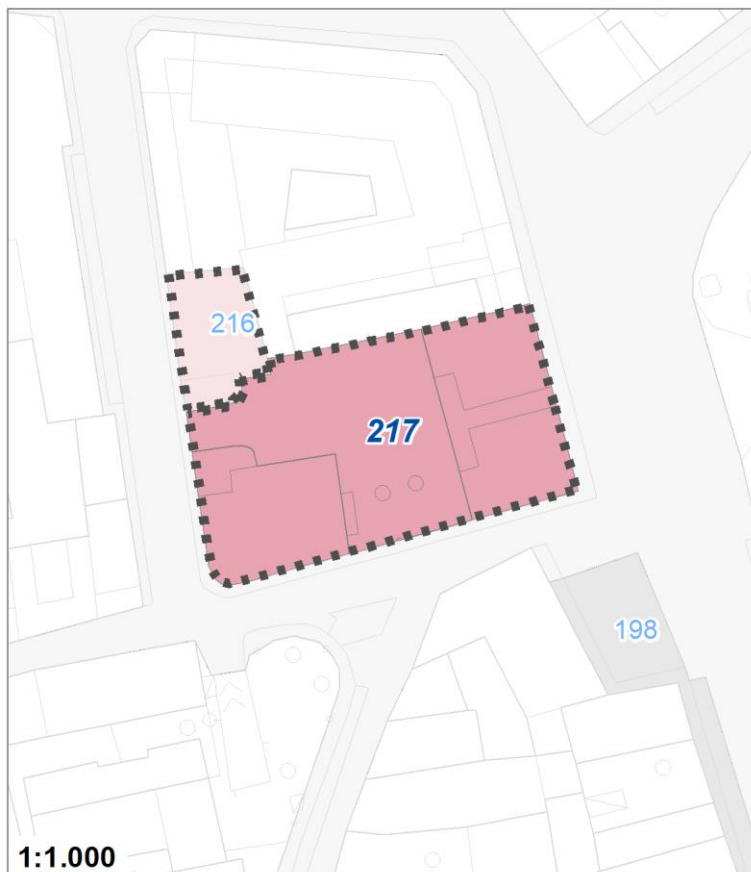

Tipologia	Aree per attrezzature collettive
Descrizione	COMMISSARIATO POLIZIA DI STATO
Stato	Esistente
Riferimento funzionale	Funzione sovracomunale
Pianificazione attuativa	
Area Territoriale	1264 mq
Note e prescrizioni