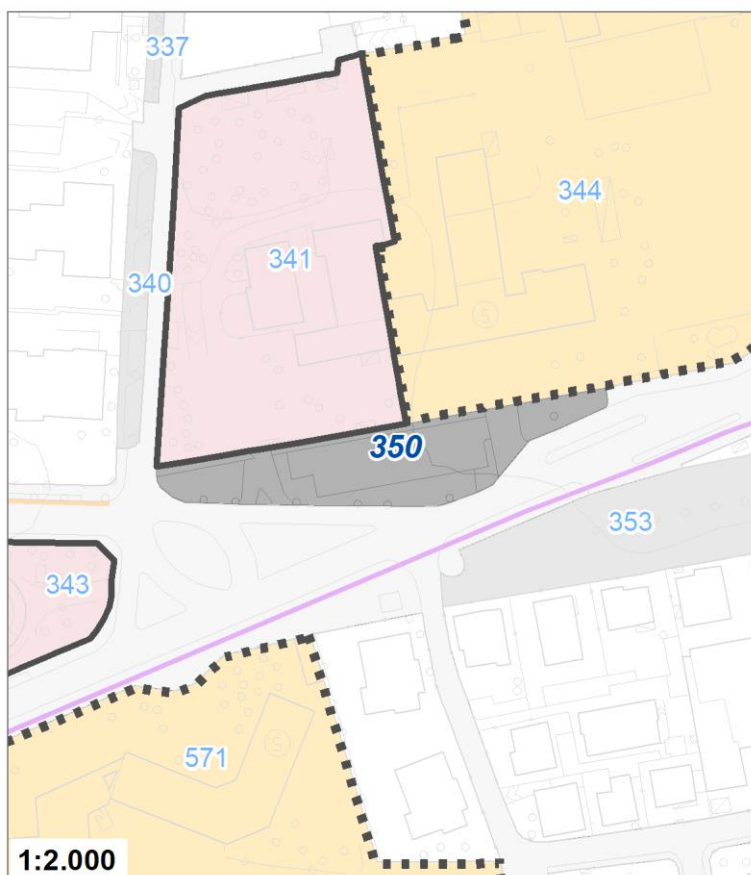

Tipologia	Aree per la sosta veicolare
Descrizione	PARCHEGGIO
Stato	Esistente
Riferimento funzionale	Funzionale alla residenza
Pianificazione attuativa	
Area Territoriale	1841 mq
Note e prescrizioni