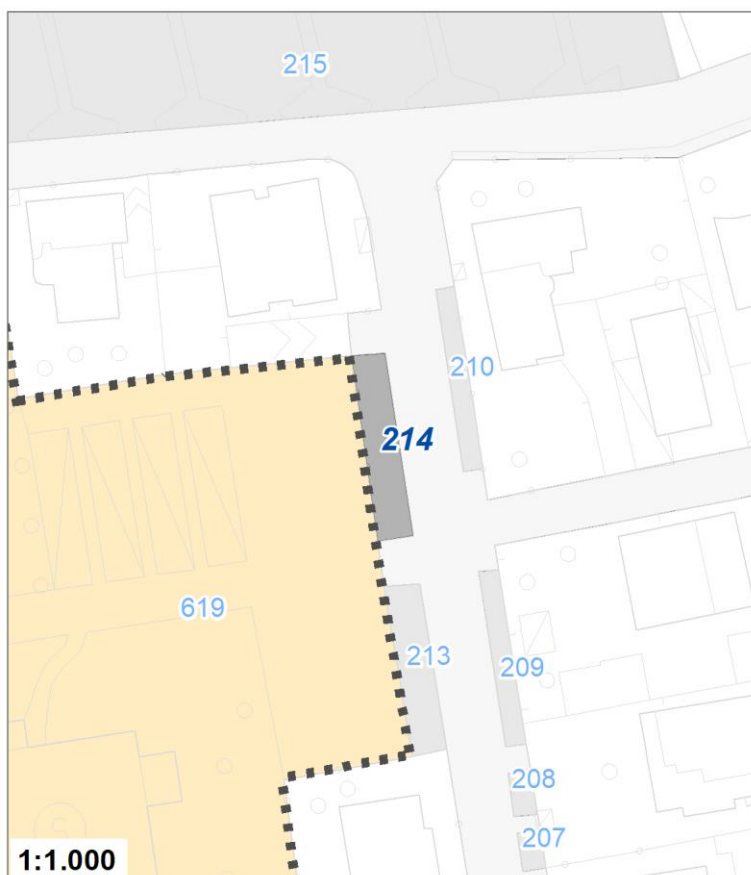

Tipologia	Aree per la sosta veicolare
Descrizione	PARCHEGGIO
Stato	Esistente
Riferimento funzionale	Funzionale alla residenza
Pianificazione attuativa	
Area Territoriale	114 mq
Note e prescrizioni