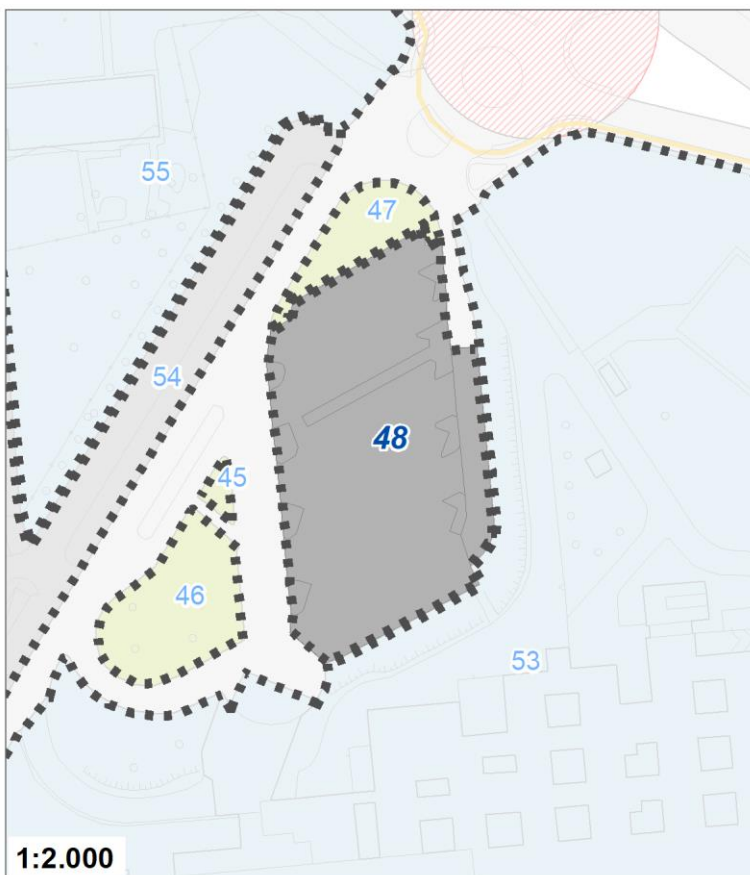

Tipologia	Aree per la sosta veicolare
Descrizione	PARCHEGGIO
Stato	Esistente
Riferimento funzionale	Funzione sovracomunale
Pianificazione attuativa	
Area Territoriale	5016 mq
Note e prescrizioni