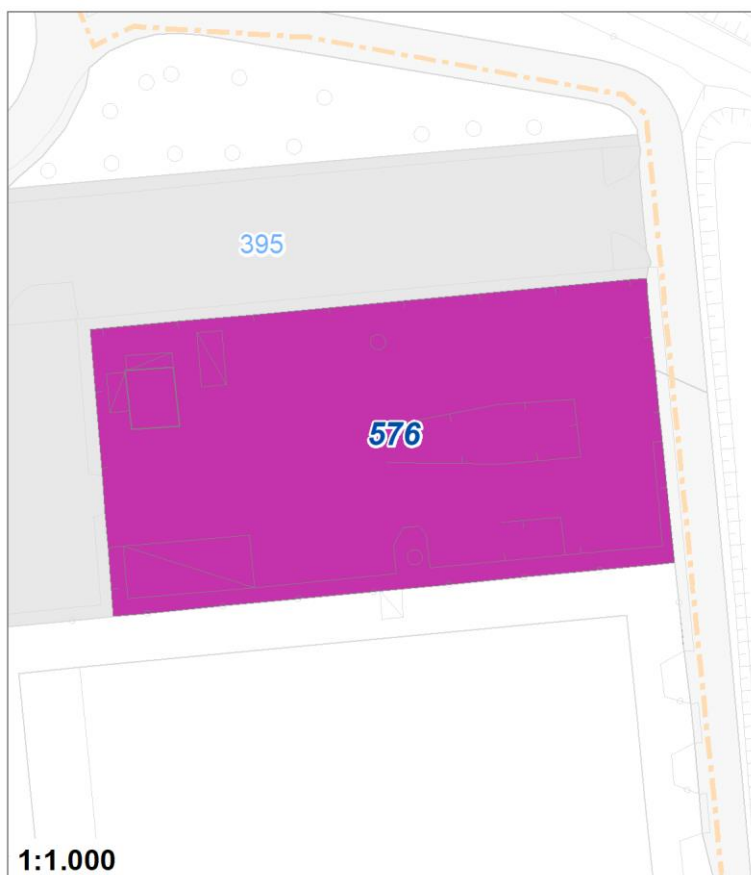

Tipologia	Servizi tecnologici
Descrizione	ISOLA ECOLOGICA
Stato	Esistente
Riferimento funzionale	Funzionale alla residenza
Pianificazione attuativa	
Area Territoriale	2815 mq
Note e prescrizioni