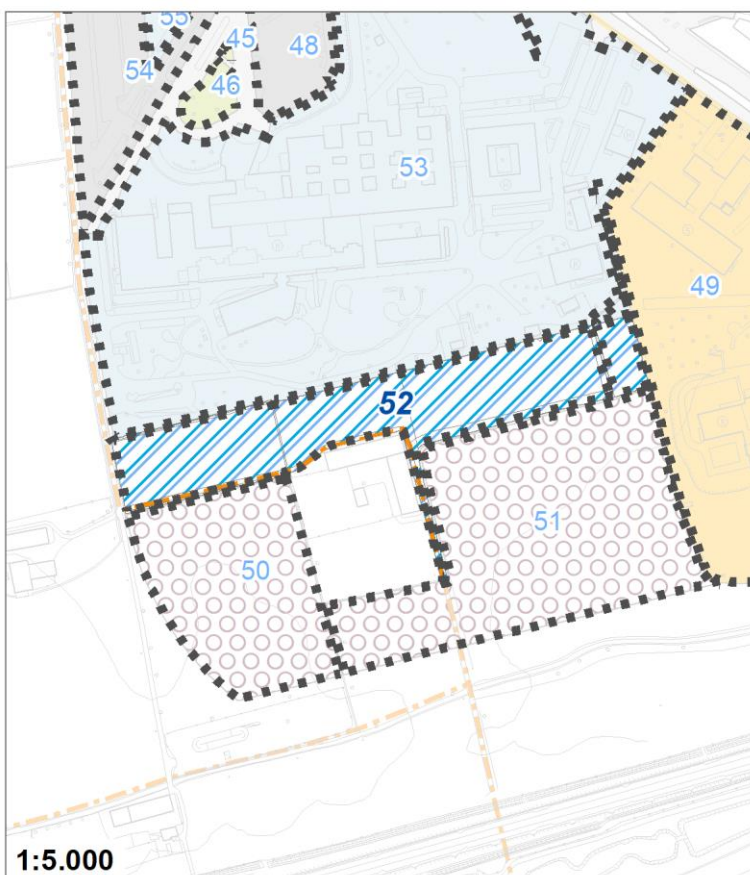

Tipologia	Aree per la sosta veicolare
Descrizione	PARCHEGGIO
Stato	Progetto
Riferimento funzionale	Funzione sovracomunale
Pianificazione attuativa	
Area Territoriale	17424 mq
Note e prescrizioni