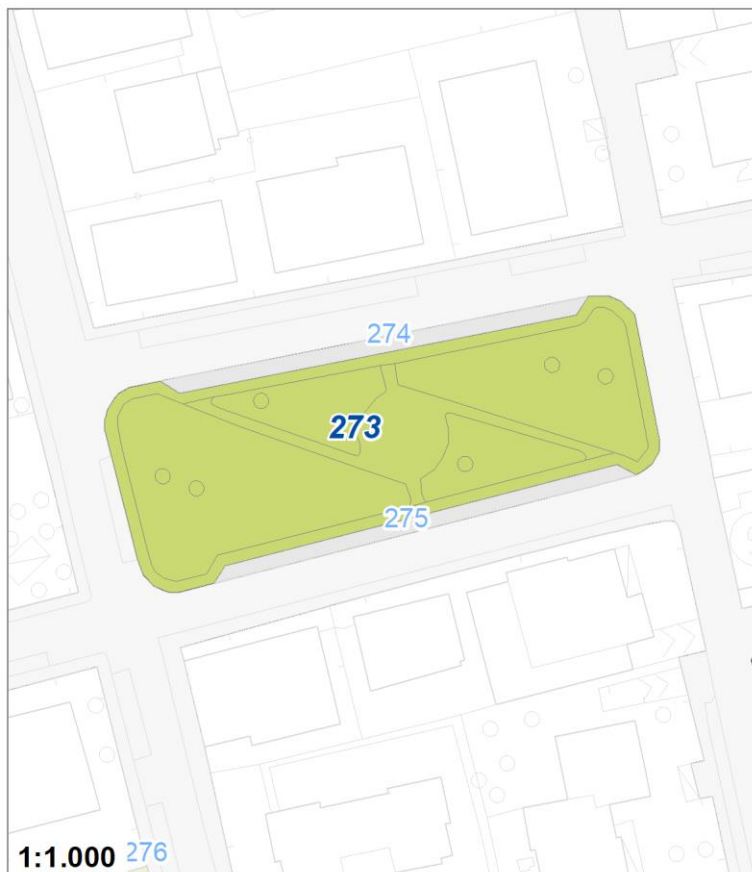

Tipologia	Parchi giardini e orti urbani
Descrizione	AREA VERDE
Stato	Esistente
Riferimento funzionale	Funzionale alla residenza
Pianificazione attuativa	
Area Territoriale	1621 mq
Note e prescrizioni