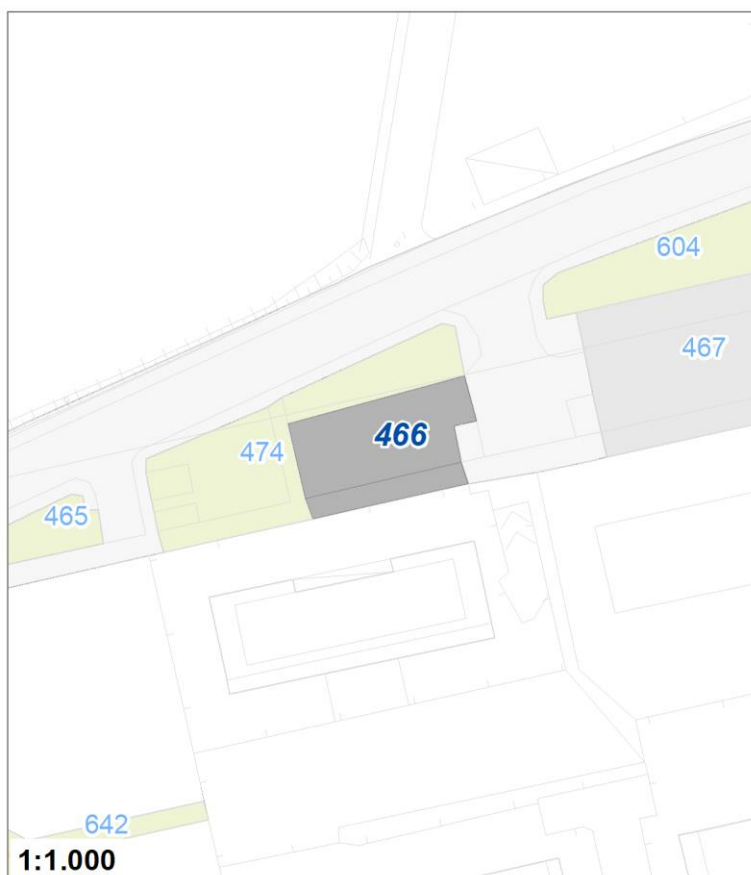

Tipologia	Aree per la sosta veicolare
Descrizione	PARCHEGGIO
Stato	Esistente
Riferimento funzionale	Funzionale alla residenza
Pianificazione attuativa	
Area Territoriale	304 mq
Note e prescrizioni