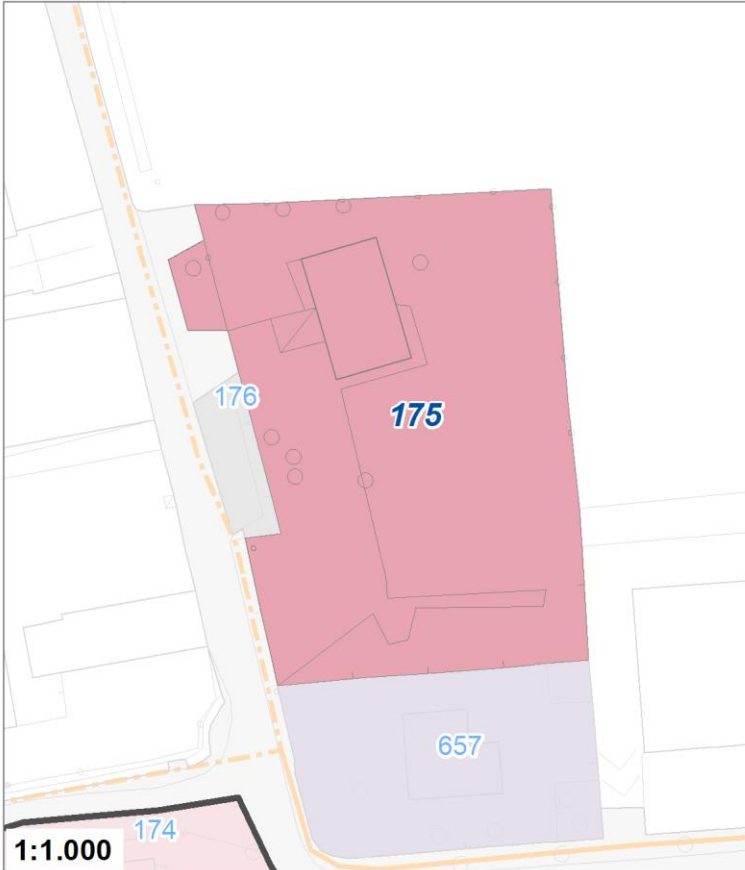

Tipologia	Aree per attrezzature collettive
Descrizione	EX servizio scolastico, spazio polivalente
Stato	Esistente
Riferimento funzionale	Funzionale alla residenza
Pianificazione attuativa	
Area Territoriale	2783 mq
Note e prescrizioni