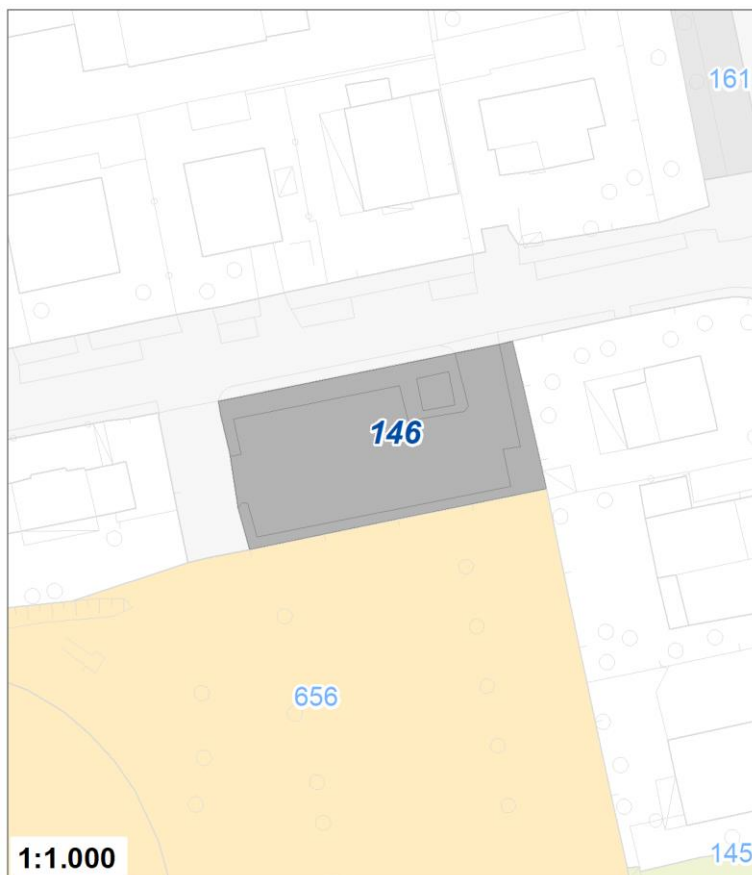

Tipologia	Aree per la sosta veicolare
Descrizione	PARCHEGGIO
Stato	Esistente
Riferimento funzionale	Funzionale alla residenza
Pianificazione attuativa	
Area Territoriale	803 mq
Note e prescrizioni