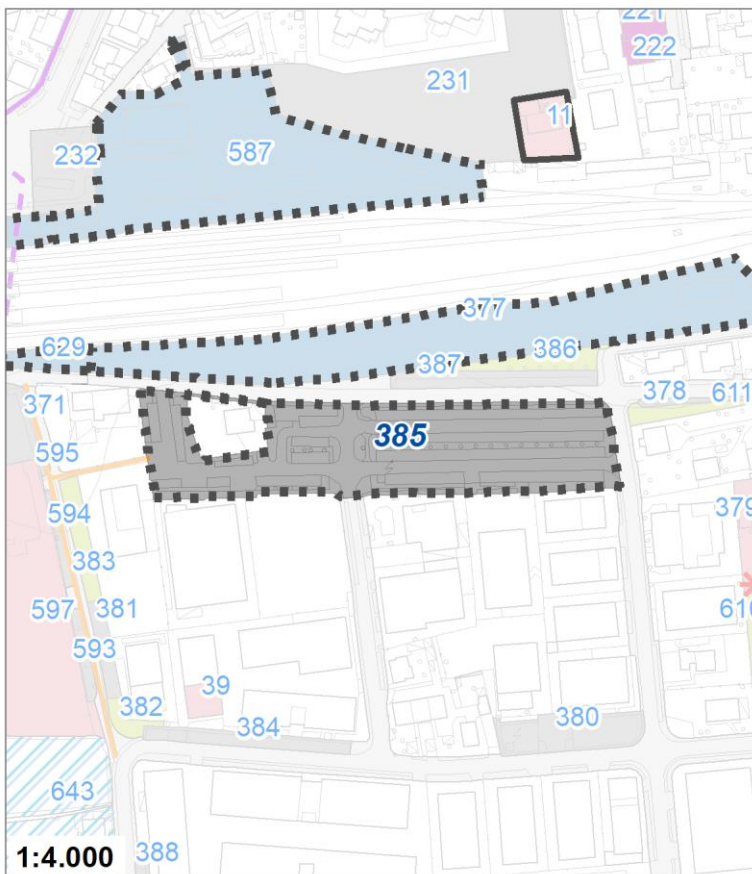

Tipologia	Aree per la sosta veicolare
Descrizione	PARCHEGGIO
Stato	Esistente
Riferimento funzionale	Funzione sovracomunale
Pianificazione attuativa	
Area Territoriale	11326 mq
Note e prescrizioni