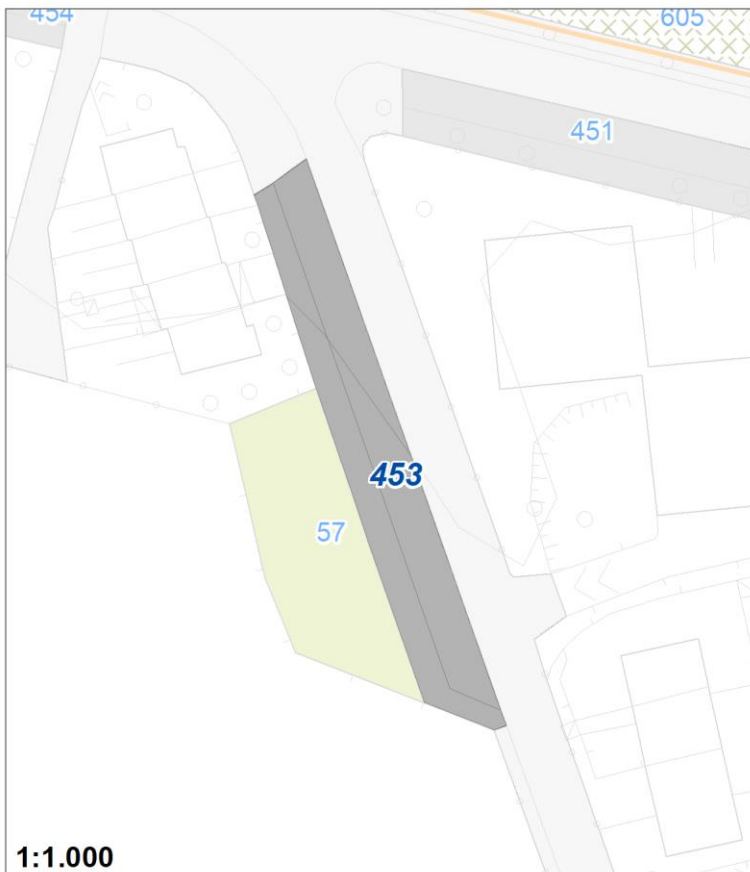

Tipologia	Aree per la sosta veicolare
Descrizione	PARCHEGGIO
Stato	Esistente
Riferimento funzionale	Funzionale alla residenza
Pianificazione attuativa	
Area Territoriale	673 mq
Note e prescrizioni