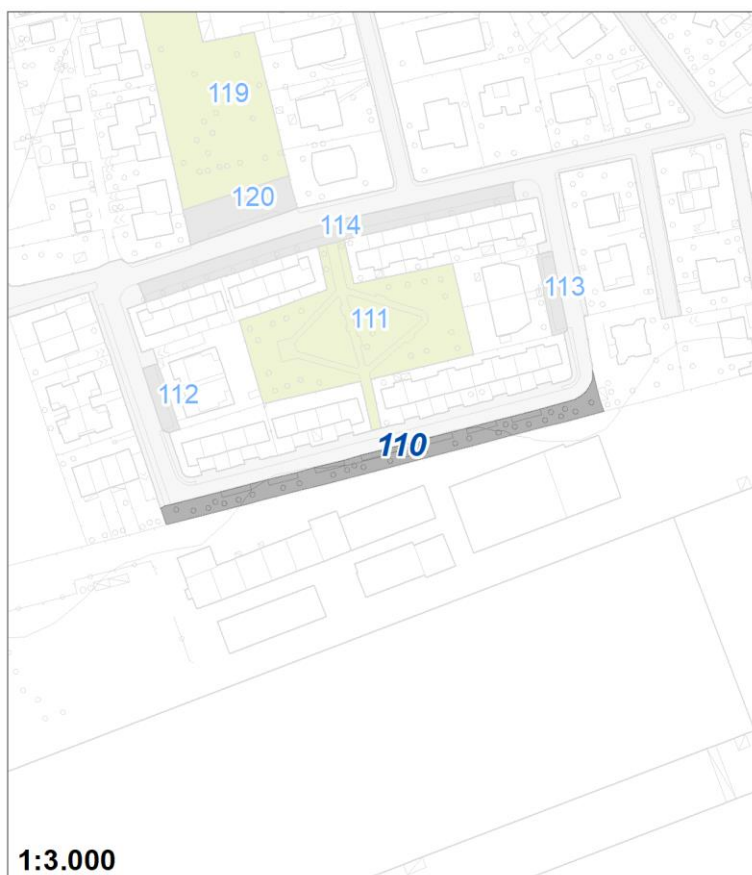

Tipologia	Aree per la sosta veicolare
Descrizione	PARCHEGGIO
Stato	Esistente
Riferimento funzionale	Funzionale alla residenza
Pianificazione attuativa	
Area Territoriale	314 mq
Note e prescrizioni	

Tipologia	Servizi sanitari
Descrizione	Centro ipovedenti
Stato	Progetto
Riferimento funzionale	Funzione sovracomunale
Pianificazione attuativa	
Area Territoriale	5130 mq
Note e prescrizioni	