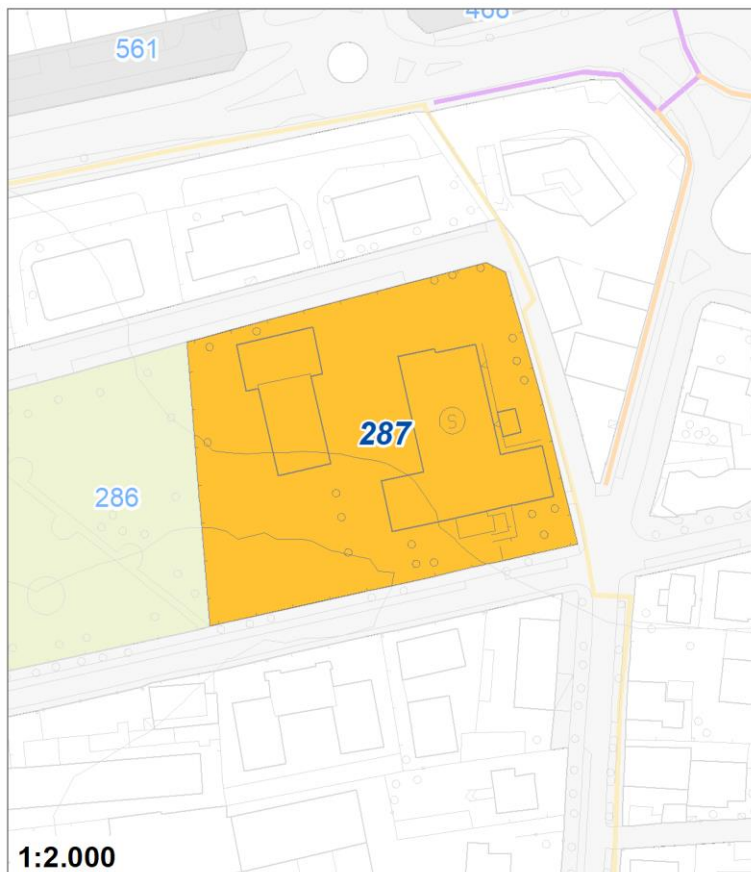

Tipologia	Aree per formazione ed istruzione
Descrizione	SCUOLA SECONDARIA I GRADO T. GROSSI
Stato	Esistente
Riferimento funzionale	Funzionale alla residenza
Pianificazione attuativa	
Area Territoriale	7125 mq
Note e prescrizioni	Efficientamento energetico sia della scuola e della palestra