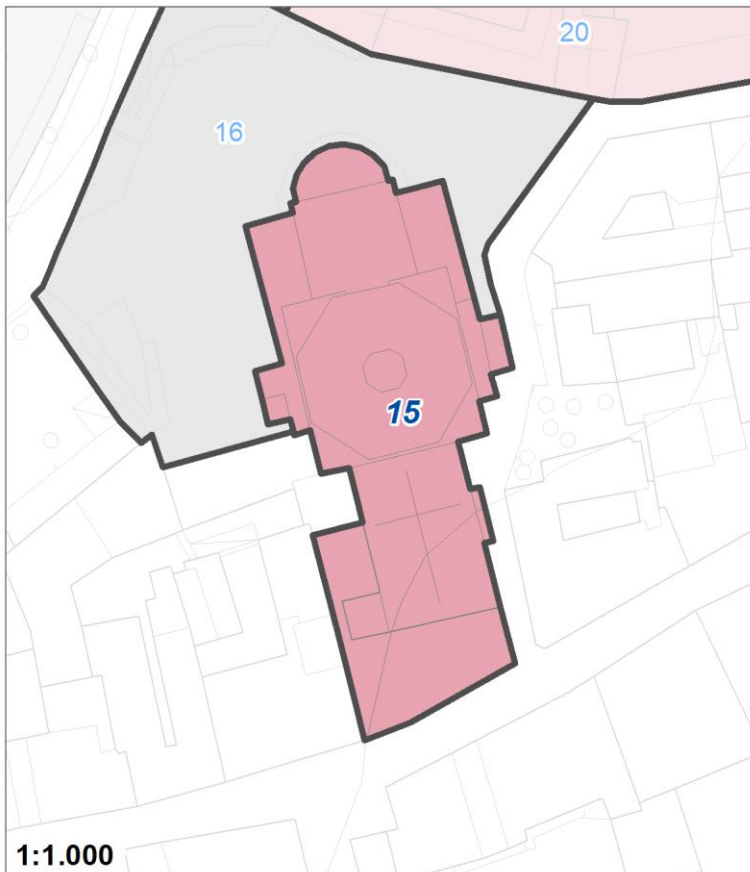

Tipologia	Aree per attrezzature collettive
Descrizione	SANTUARIO DELLA MADONNA DELLE LACRIME
Stato	Esistente
Riferimento funzionale	Funzione religiosa
Pianificazione attuativa	
Area Territoriale	1702 mq
Note e prescrizioni