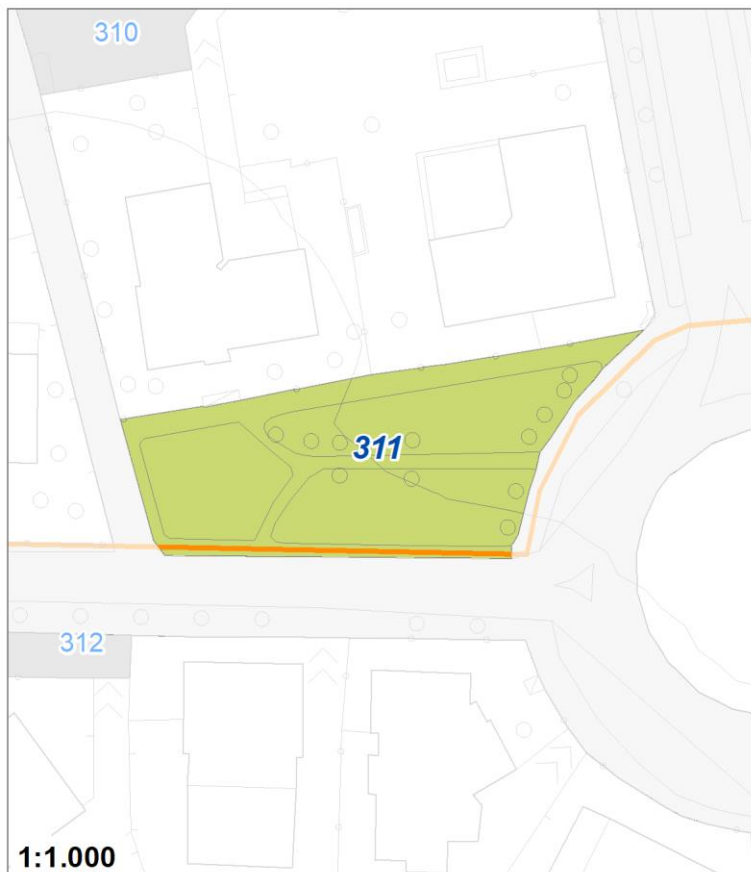

Tipologia	Parchi giardini e orti urbani
Descrizione	AREA VERDE
Stato	Esistente
Riferimento funzionale	Funzionale alla residenza
Pianificazione attuativa	
Area Territoriale	1284 mq
Note e prescrizioni