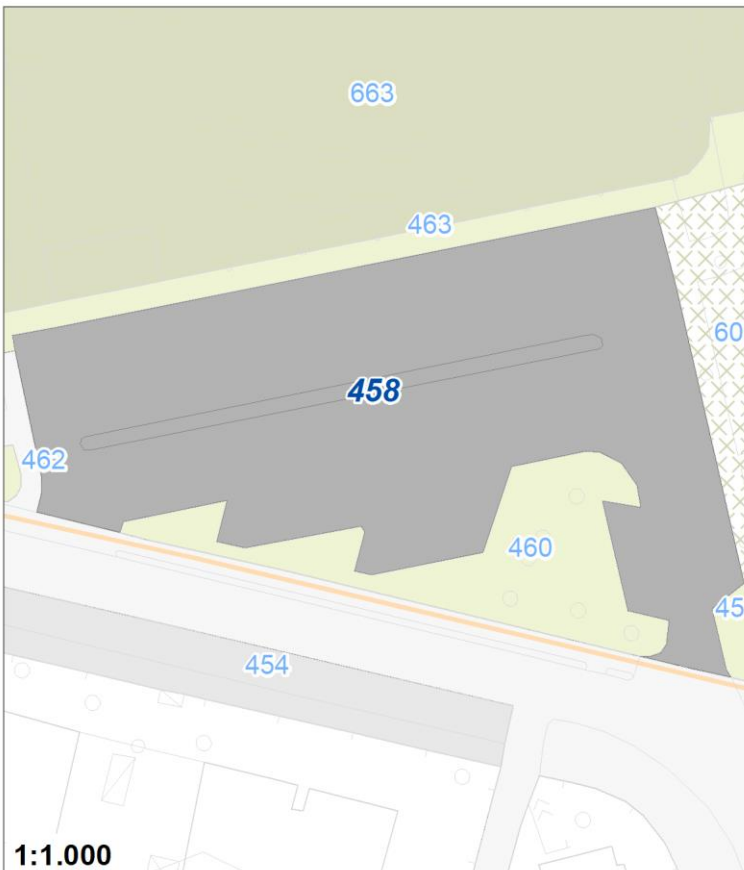

Tipologia	Aree per la sosta veicolare
Descrizione	PARCHEGGIO
Stato	Esistente
Riferimento funzionale	Funzionale alla residenza
Pianificazione attuativa	
Area Territoriale	3194 mq
Note e prescrizioni