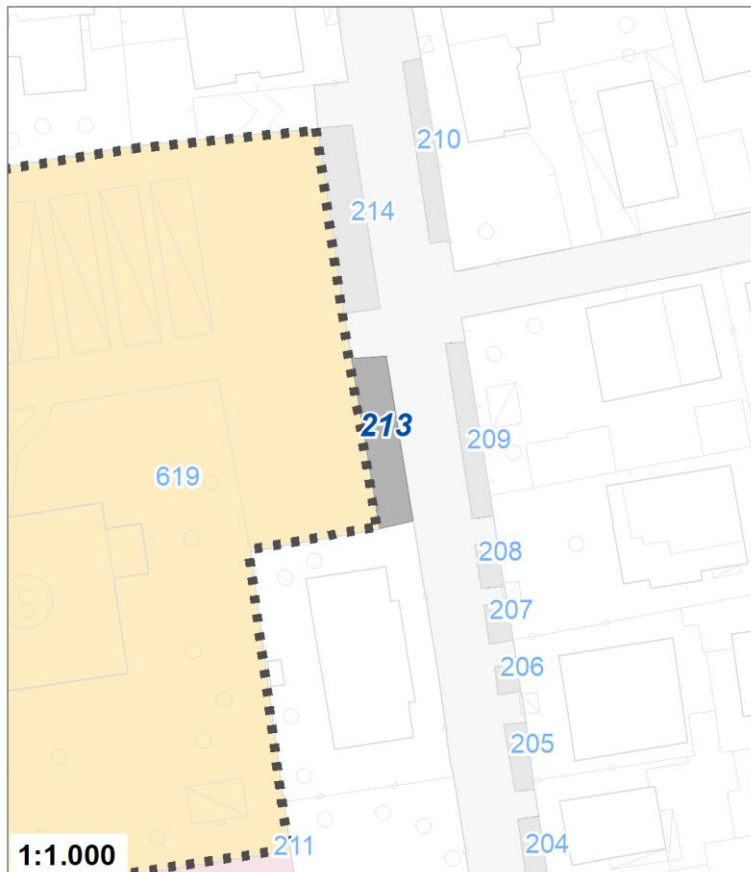

Tipologia	Aree per la sosta veicolare
Descrizione	PARCHEGGIO
Stato	Esistente
Riferimento funzionale	Funzionale alla residenza
Pianificazione attuativa	
Area Territoriale	105 mq
Note e prescrizioni