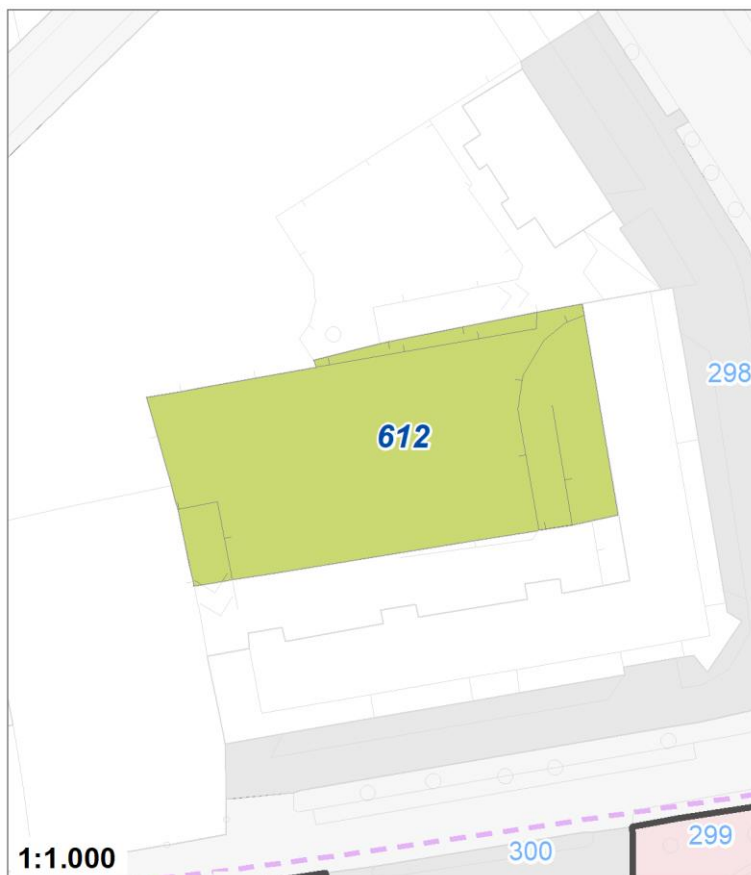

Tipologia	Parchi giardini e orti urbani
Descrizione	AREA VERDE
Stato	Esistente
Riferimento funzionale	Funzionale alla residenza
Pianificazione attuativa	
Area Territoriale	1570 mq
Note e prescrizioni