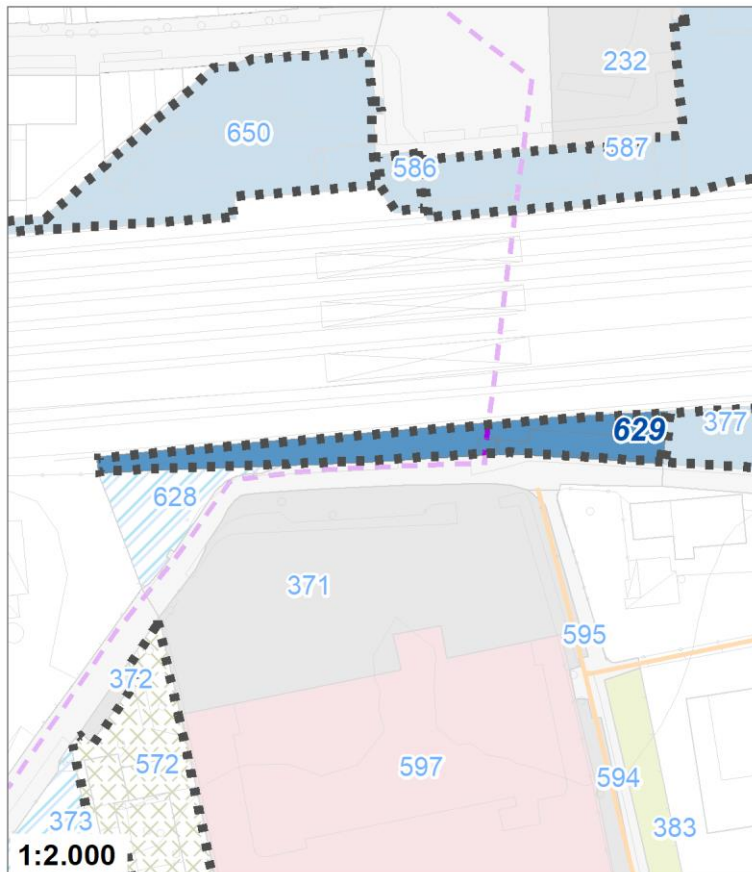

Tipologia	Servizi per la mobilità
Descrizione	AREA FERROVIARIA
Stato	Esistente
Riferimento funzionale	Funzione sovracomunale
Pianificazione attuativa	AT MEZZA
Area Territoriale	1237 mq
Note e prescrizioni