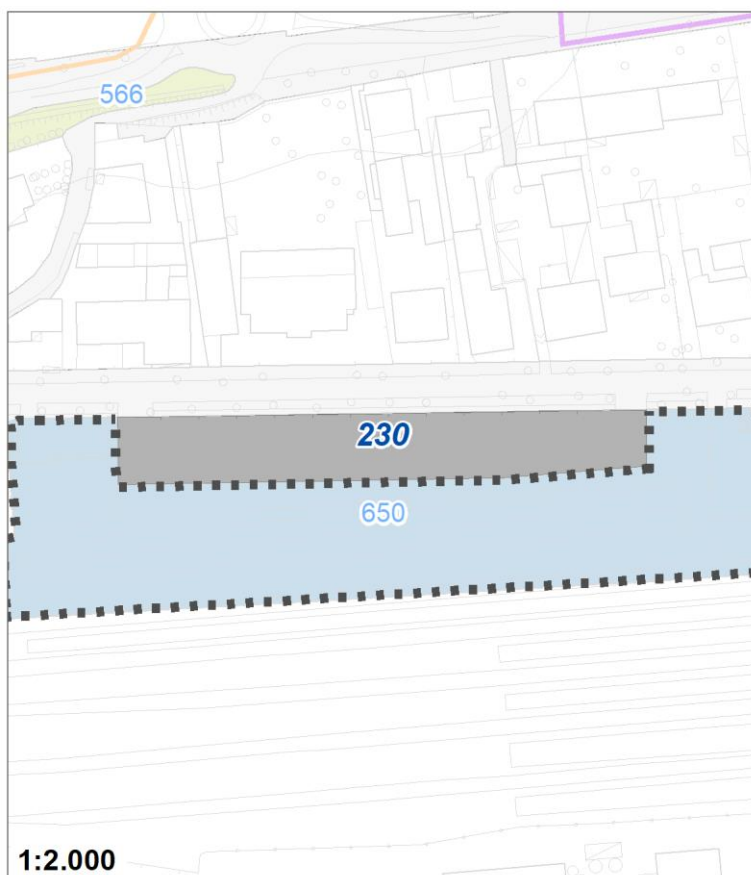

Tipologia	Aree per la sosta veicolare
Descrizione	PARCHEGGIO
Stato	Esistente
Riferimento funzionale	Funzionale alla residenza
Pianificazione attuativa	
Area Territoriale	2423 mq
Note e prescrizioni