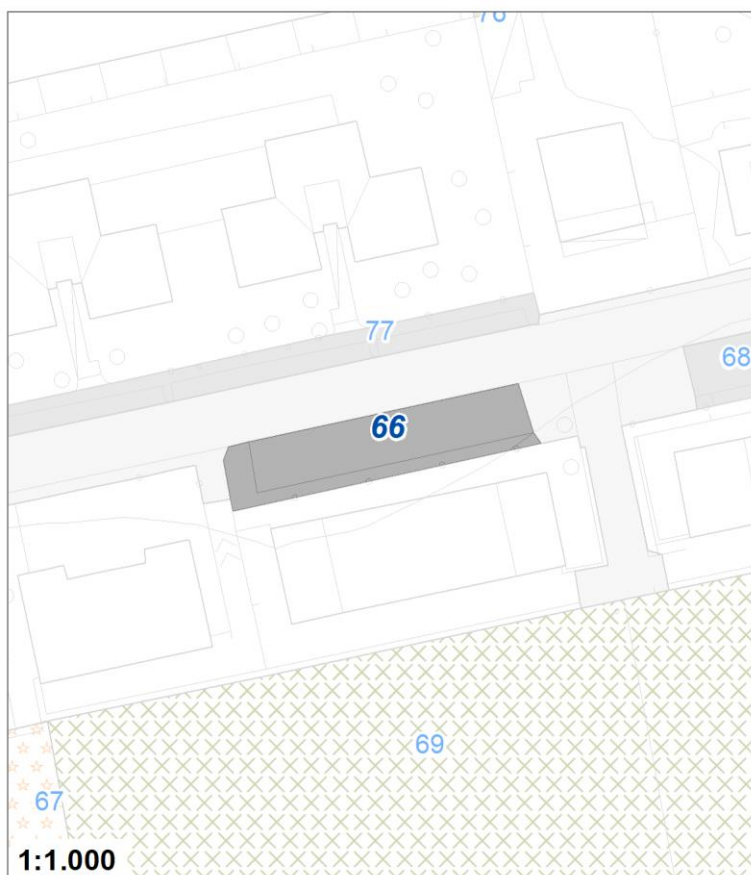

Tipologia	Aree per la sosta veicolare
Descrizione	PARCHEGGIO
Stato	Esistente
Riferimento funzionale	Funzionale alla residenza
Pianificazione attuativa	
Area Territoriale	345 mq
Note e prescrizioni