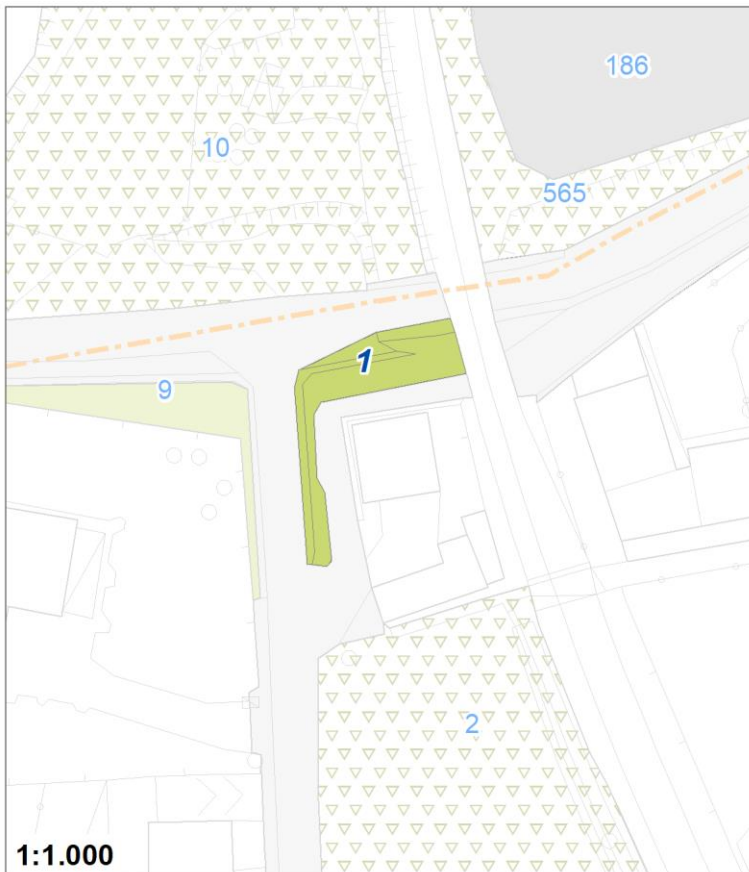

PGT

Piano di Governo del TerritorioCOMUNE DI TREVIGLIO
PROVINCIA DI BERGAMO

Tipologia	Parchi giardini e orti urbani
Descrizione	AREA VERDE
Stato	Esistente
Riferimento funzionale	Funzionale alla residenza
Pianificazione attuativa	
Area Territoriale	211 mq
Note e prescrizioni	