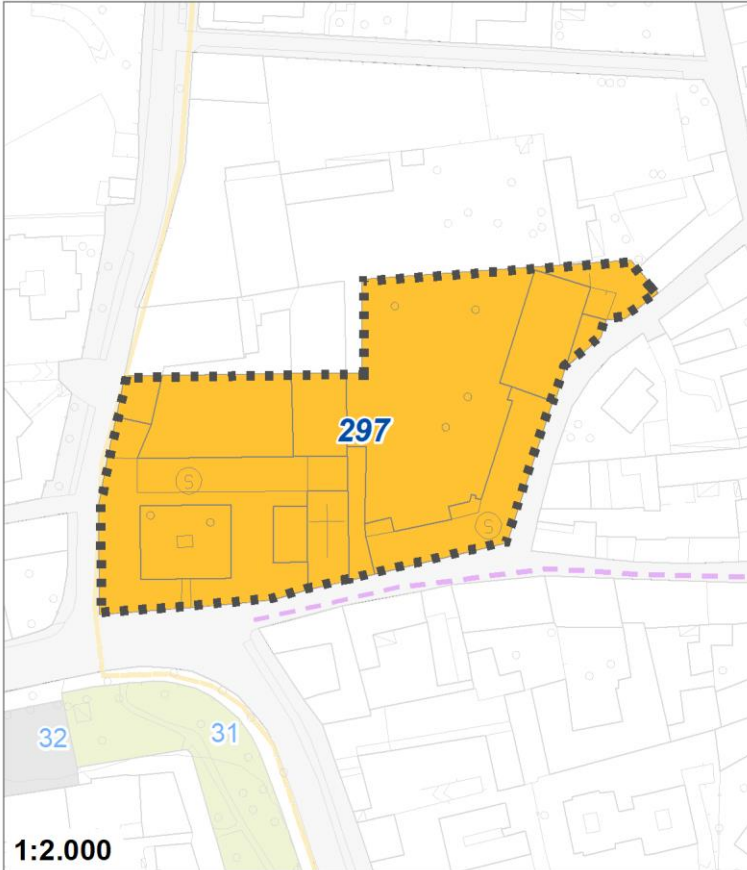

Tipologia	Aree per formazione ed istruzione
Descrizione	POLO FORMATIVO COLLEGIO DEGLI ANGELI - ISTITUTO FACCHETTI
Stato	Esistente
Riferimento funzionale	Funzione sovracomunale
Pianificazione attuativa	
Area Territoriale	8134 mq
Note e prescrizioni