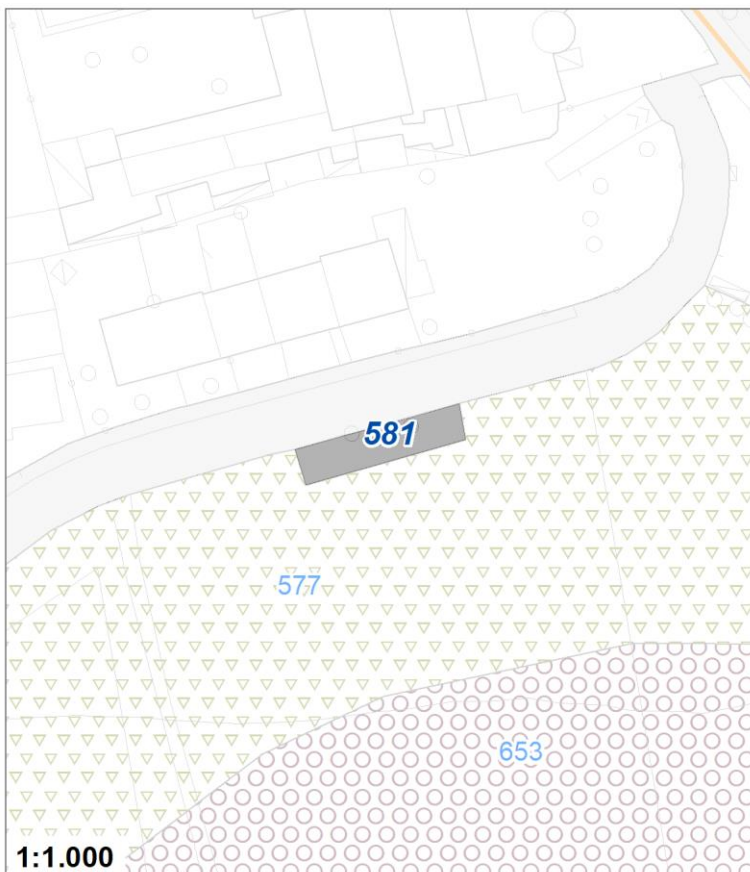

Tipologia	Aree per la sosta veicolare
Descrizione	PARCHEGGIO
Stato	Esistente
Riferimento funzionale	Funzionale alla residenza
Pianificazione attuativa	
Area Territoriale	109 mq
Note e prescrizioni