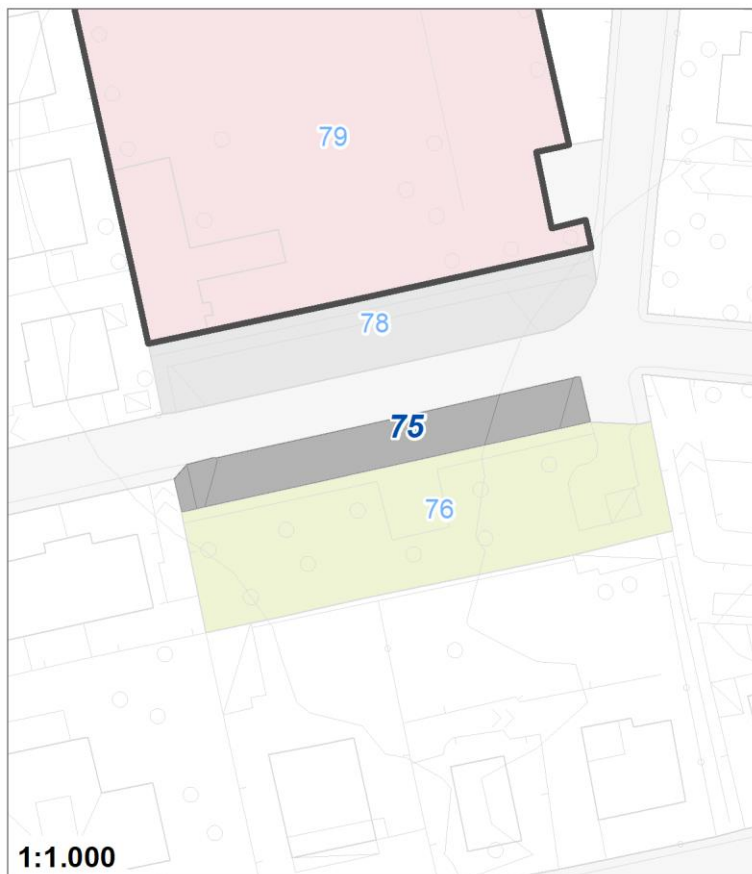

Tipologia	Aree per la sosta veicolare
Descrizione	PARCHEGGIO
Stato	Esistente
Riferimento funzionale	Funzionale alla residenza
Pianificazione attuativa	
Area Territoriale	337 mq
Note e prescrizioni