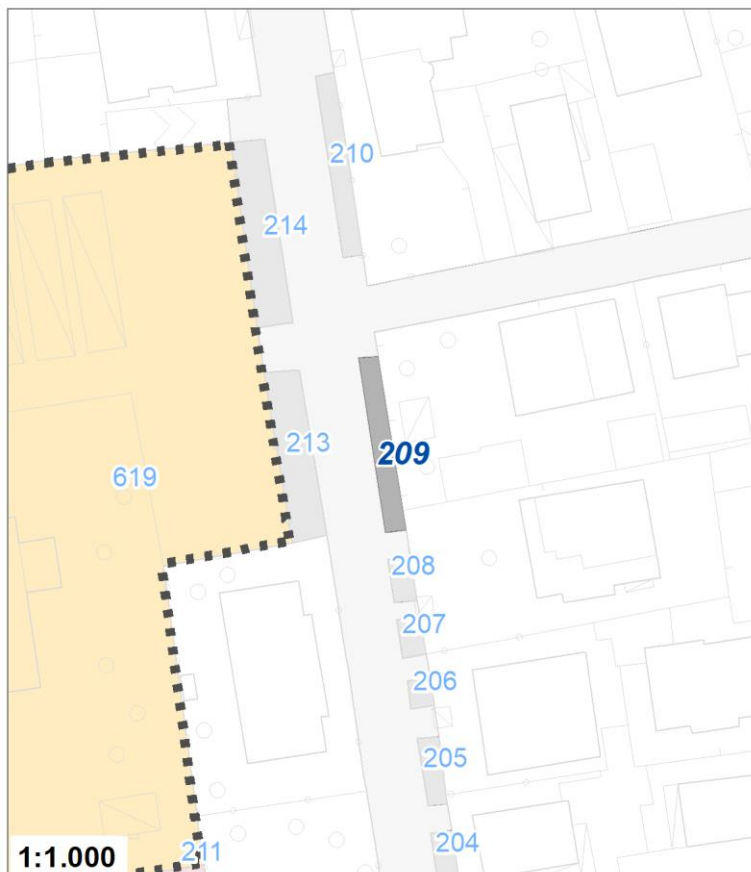

Tipologia	Aree per la sosta veicolare
Descrizione	PARCHEGGIO
Stato	Esistente
Riferimento funzionale	Funzionale alla residenza
Pianificazione attuativa	
Area Territoriale	64 mq
Note e prescrizioni