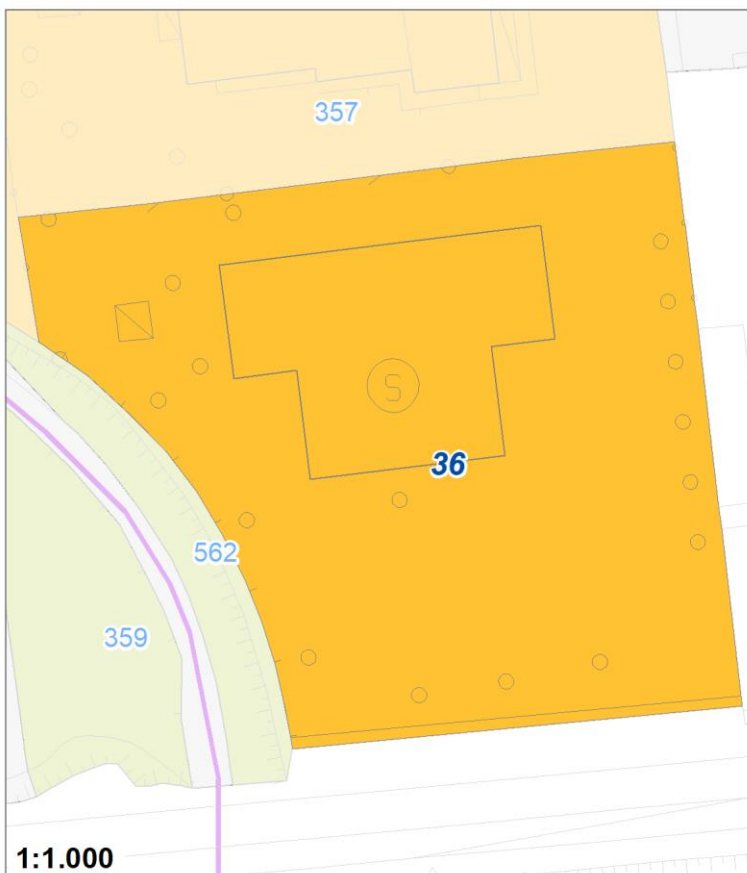

Tipologia	Aree per formazione ed istruzione
Descrizione	SCUOLA MATERNA MASIH
Stato	Esistente
Riferimento funzionale	Funzionale alla residenza
Pianificazione attuativa	
Area Territoriale	5378 mq
Note e prescrizioni