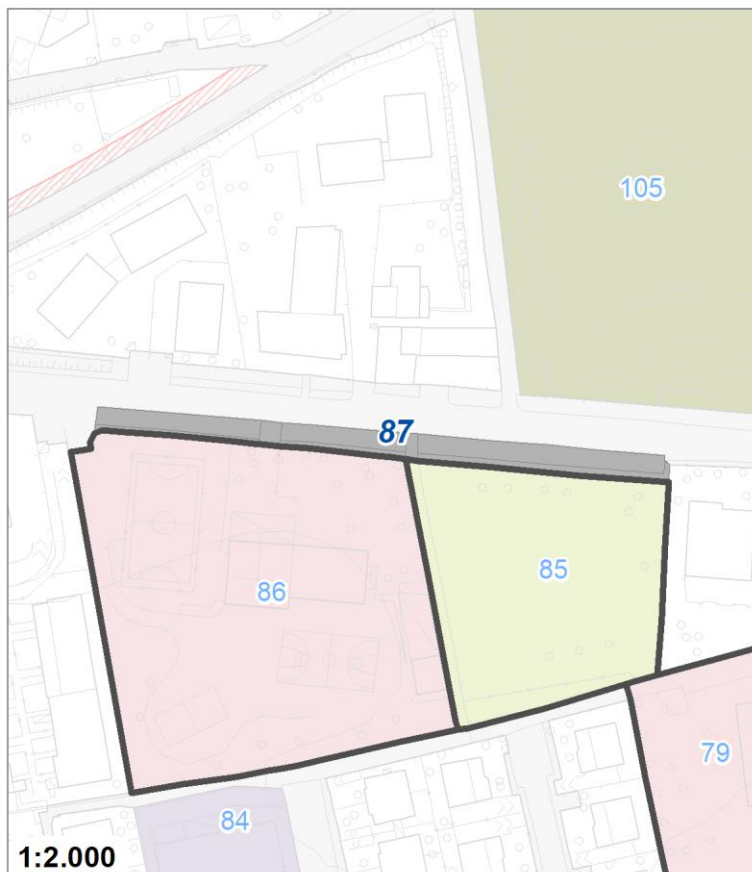

Tipologia	Aree per la sosta veicolare
Descrizione	PARCHEGGIO
Stato	Esistente
Riferimento funzionale	Funzionale alla residenza
Pianificazione attuativa	
Area Territoriale	1022 mq
Note e prescrizioni