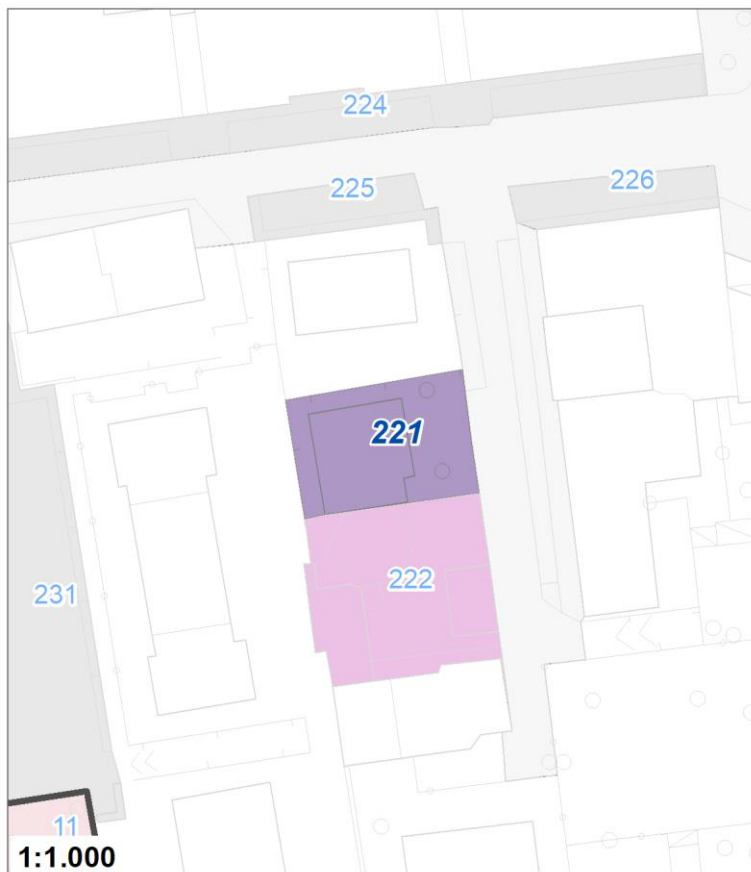

Tipologia	Servizi abitativi
Descrizione	SERVIZI ABITATIVI
Stato	Esistente
Riferimento funzionale	Funzionale alla residenza
Pianificazione attuativa	
Area Territoriale	380 mq
Note e prescrizioni