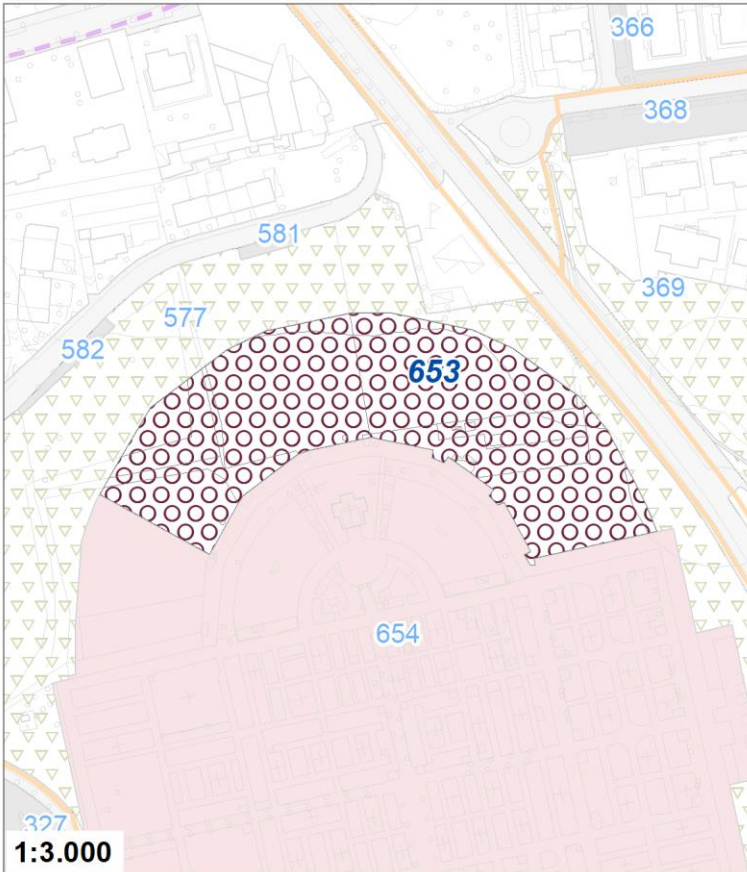

Tipologia	Aree per attrezzature collettive
Descrizione	AMPLIAMENTO CIMITERO
Stato	Progetto
Riferimento funzionale	Funzionale alla residenza
Pianificazione attuativa	
Area Territoriale	11527 mq
Note e prescrizioni