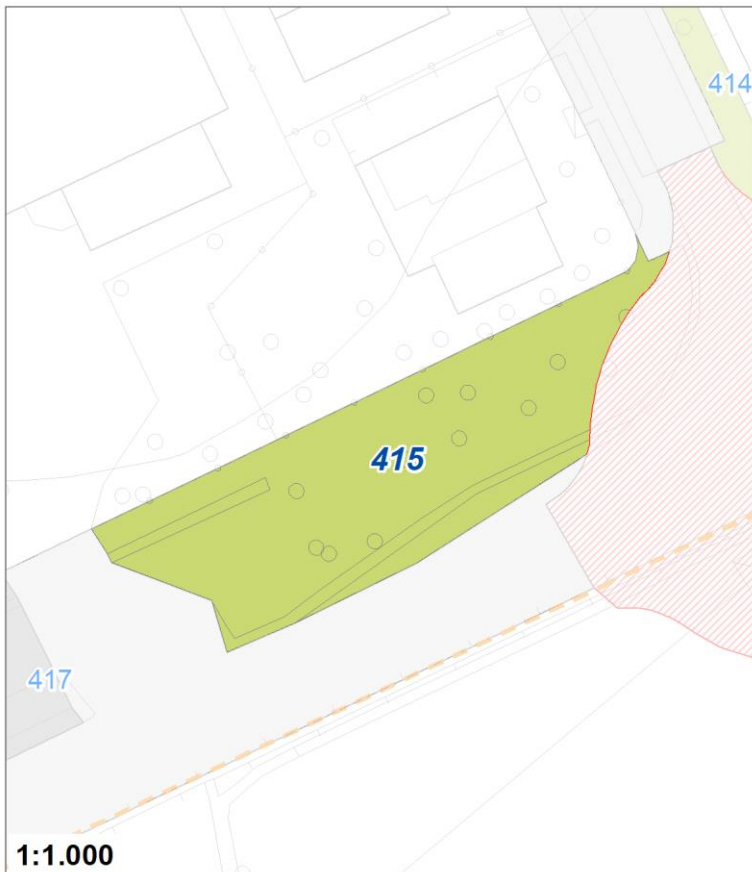

Tipologia	Parchi giardini e orti urbani
Descrizione	AREA VERDE
Stato	Esistente
Riferimento funzionale	Funzionale alla produzione ed al commercio
Pianificazione attuativa	
Area Territoriale	1445 mq
Note e prescrizioni