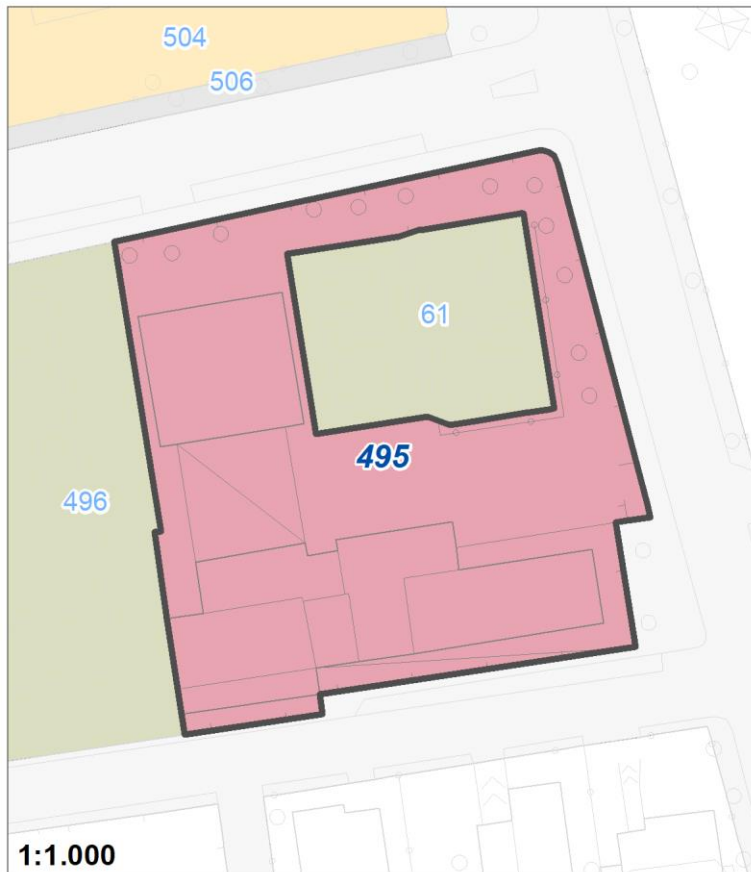

Tipologia	Aree per attrezzature collettive
Descrizione	ORATORIO SAN PIETRO
Stato	Esistente
Riferimento funzionale	Funzione religiosa
Pianificazione attuativa	
Area Territoriale	3263 mq
Note e prescrizioni