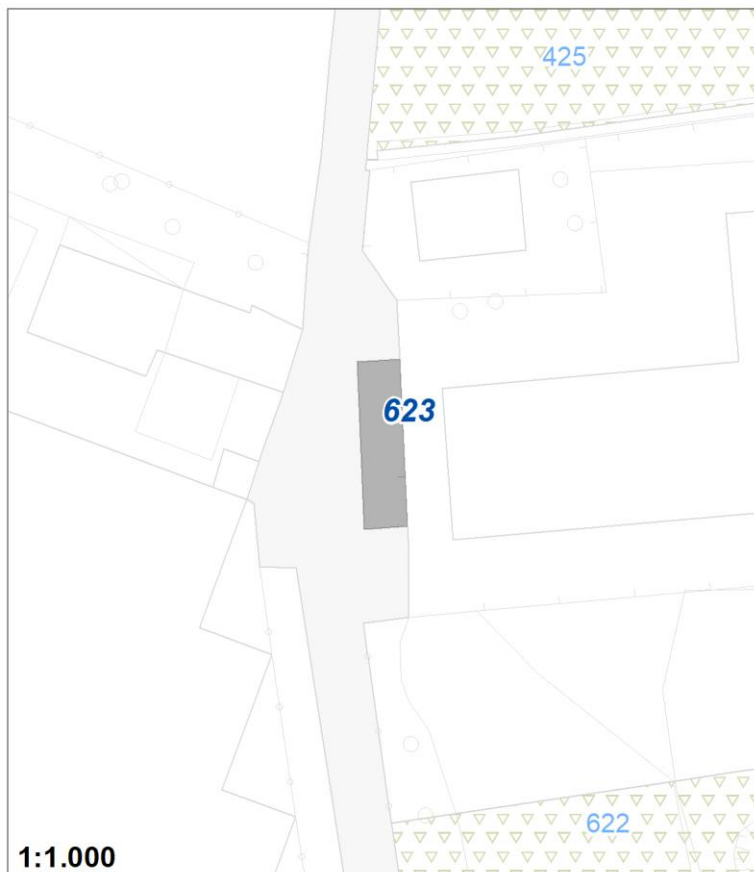

Tipologia	Aree per la sosta veicolare
Descrizione	PARCHEGGIO
Stato	Esistente
Riferimento funzionale	Funzionale alla produzione ed al commercio
Pianificazione attuativa	AT MEZZA
Area Territoriale	126 mq
Note e prescrizioni