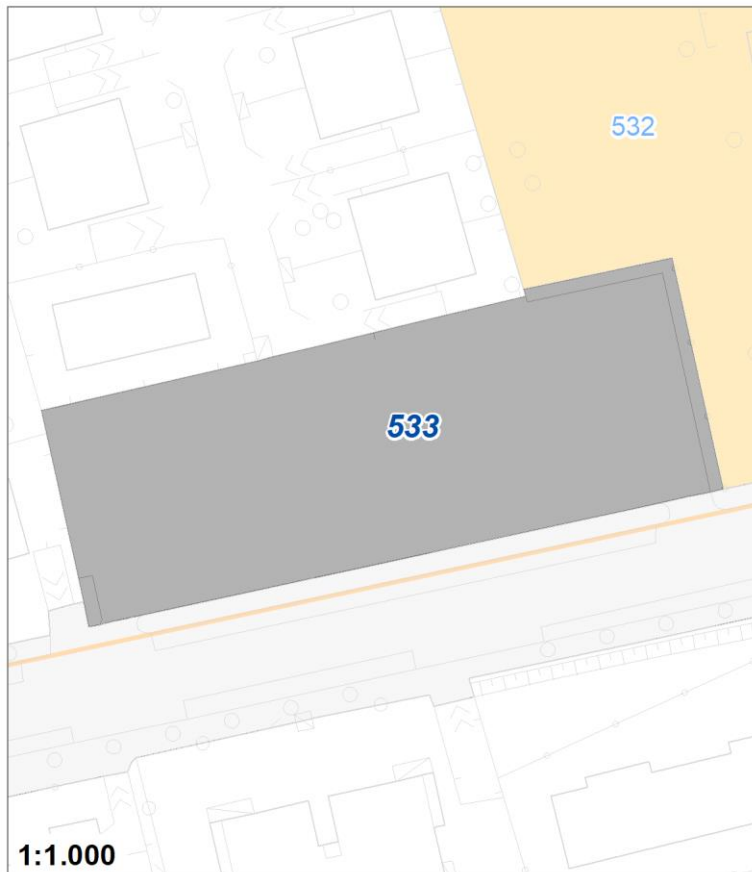

Tipologia	Aree per la sosta veicolare
Descrizione	PARCHEGGIO
Stato	Esistente
Riferimento funzionale	Funzionale alla residenza
Pianificazione attuativa	
Area Territoriale	549 mq
Note e prescrizioni	

Tipologia	Aree per formazione ed istruzione
Descrizione	SCUOLA DELL'INFANZIA RODARI
Stato	Esistente
Riferimento funzionale	Funzionale alla residenza
Pianificazione attuativa	
Area Territoriale	8759 mq
Note e prescrizioni	Riqualficazione energetica della scuola