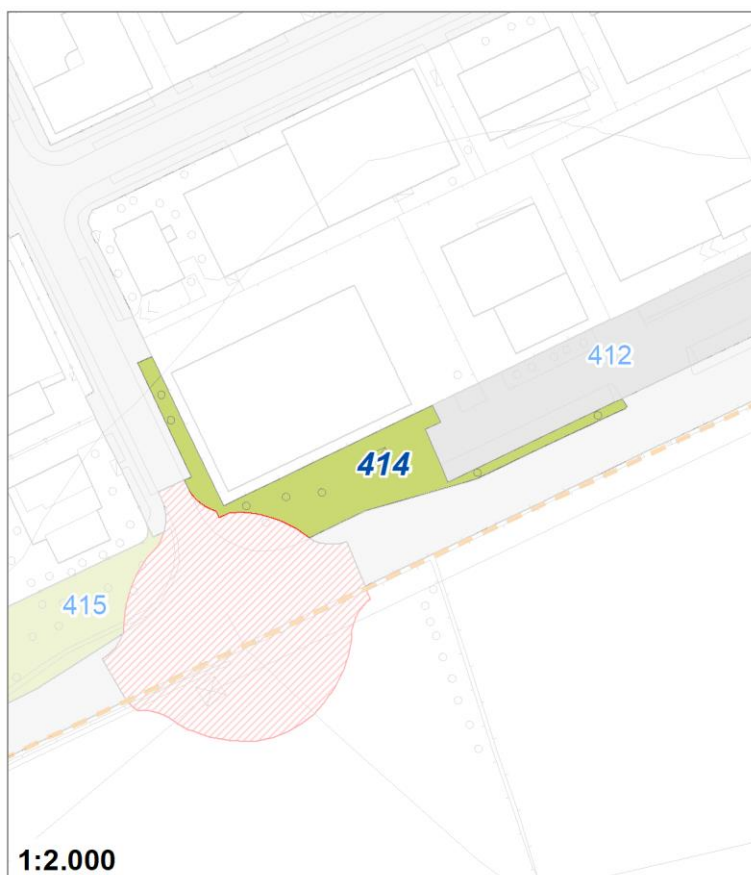

Tipologia	Parchi giardini e orti urbani
Descrizione	AREA VERDE
Stato	Esistente
Riferimento funzionale	Funzionale alla produzione ed al commercio
Pianificazione attuativa	
Area Territoriale	1246 mq
Note e prescrizioni