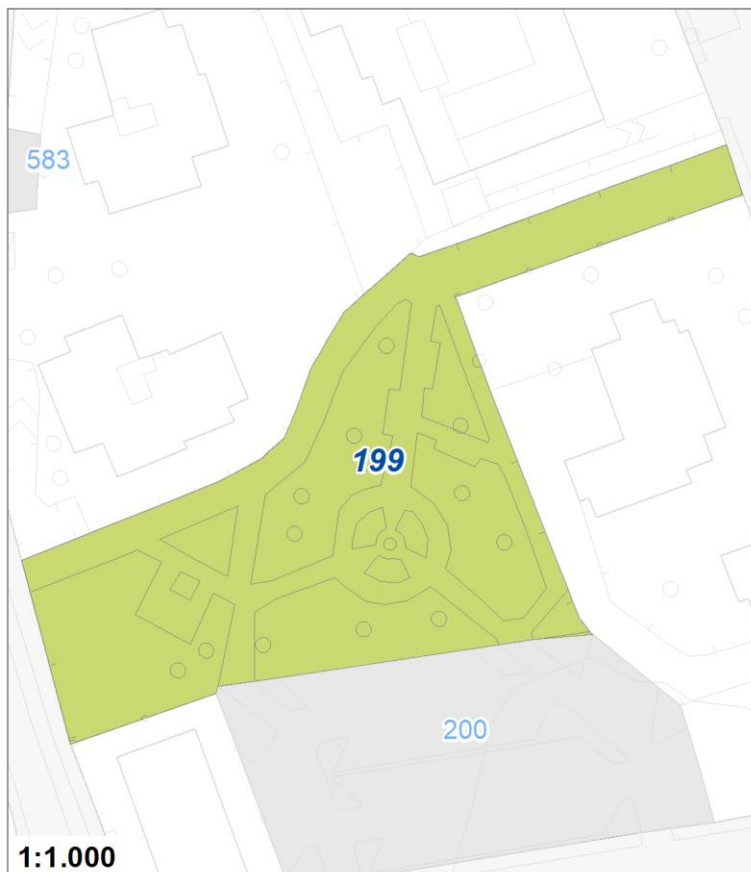

Tipologia	Parchi giardini e orti urbani
Descrizione	PARCO URBANO
Stato	Esistente
Riferimento funzionale	Funzionale alla residenza
Pianificazione attuativa	
Area Territoriale	2617 mq
Note e prescrizioni