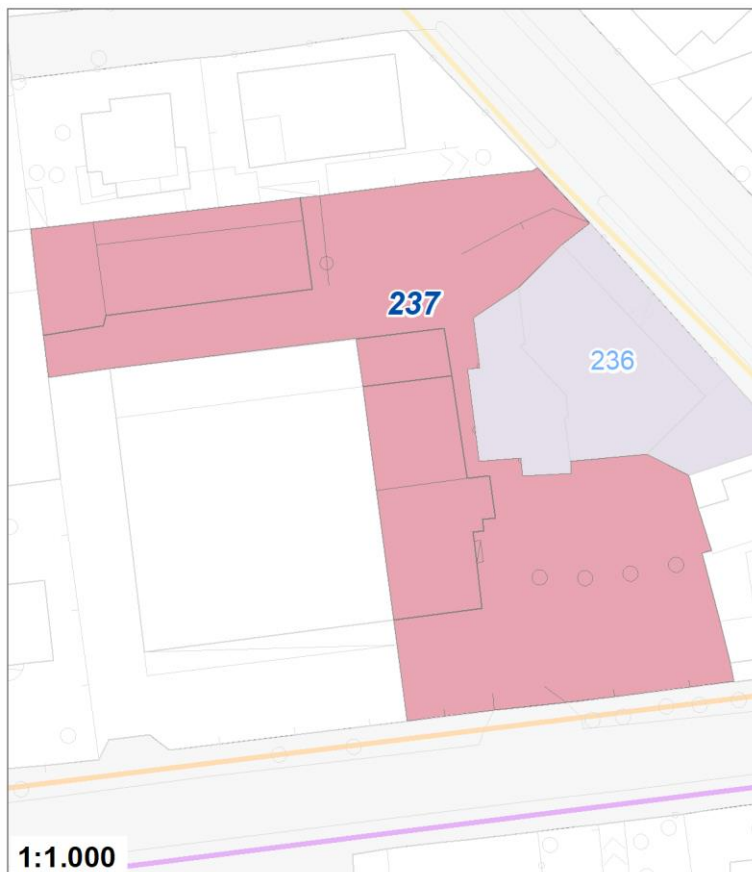

Tipologia	Aree per attrezzature collettive
Descrizione	CONTINUITA' ASSISTENZIALE GUARDIA MEDICA
Stato	Esistente
Riferimento funzionale	Funzionale alla residenza
Pianificazione attuativa	
Area Territoriale	2912 mq
Note e prescrizioni