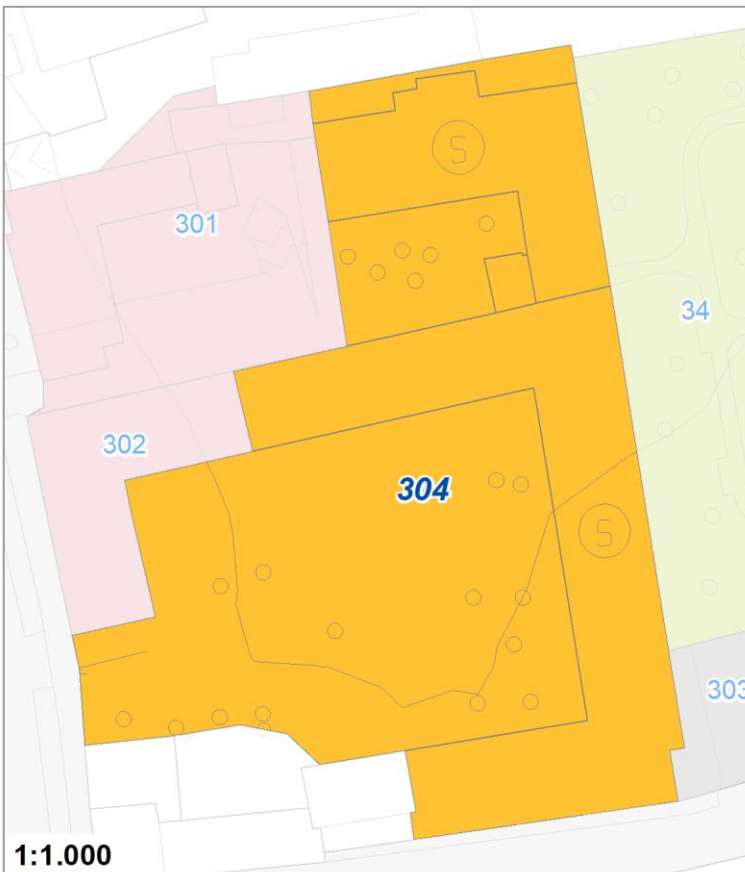

Tipologia	Aree per formazione ed istruzione
Descrizione	SCUOLA DELL'INFANZIA CARCANO PARITARIA
Stato	Esistente
Riferimento funzionale	Funzionale alla residenza
Pianificazione attuativa	
Area Territoriale	5114 mq
Note e prescrizioni