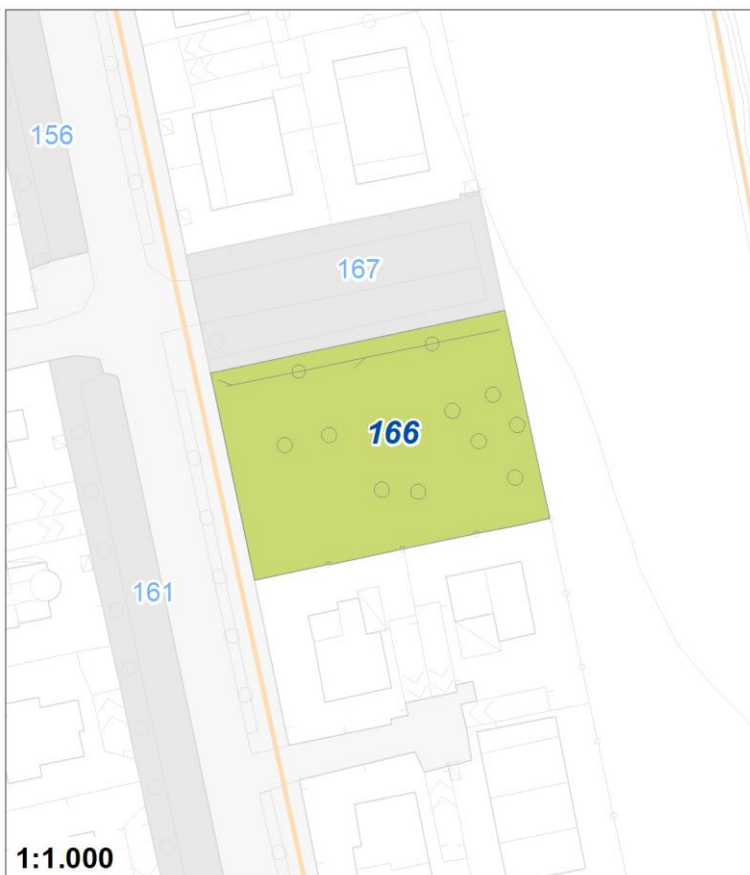

Tipologia	Parchi giardini e orti urbani
Descrizione	AREA VERDE
Stato	Esistente
Riferimento funzionale	Funzionale alla residenza
Pianificazione attuativa	
Area Territoriale	1120 mq
Note e prescrizioni