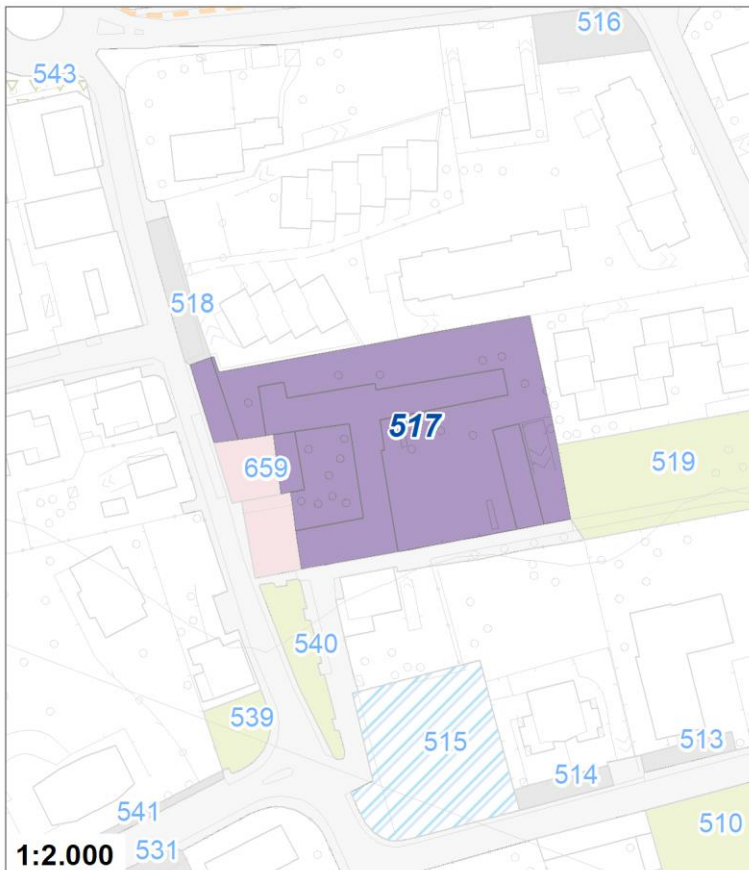

Tipologia	Servizi abitativi
Descrizione	SERVIZI ABITATIVI COMUNALI
Stato	Esistente
Riferimento funzionale	Funzionale alla residenza
Pianificazione attuativa	
Area Territoriale	4362 mq
Note e prescrizioni