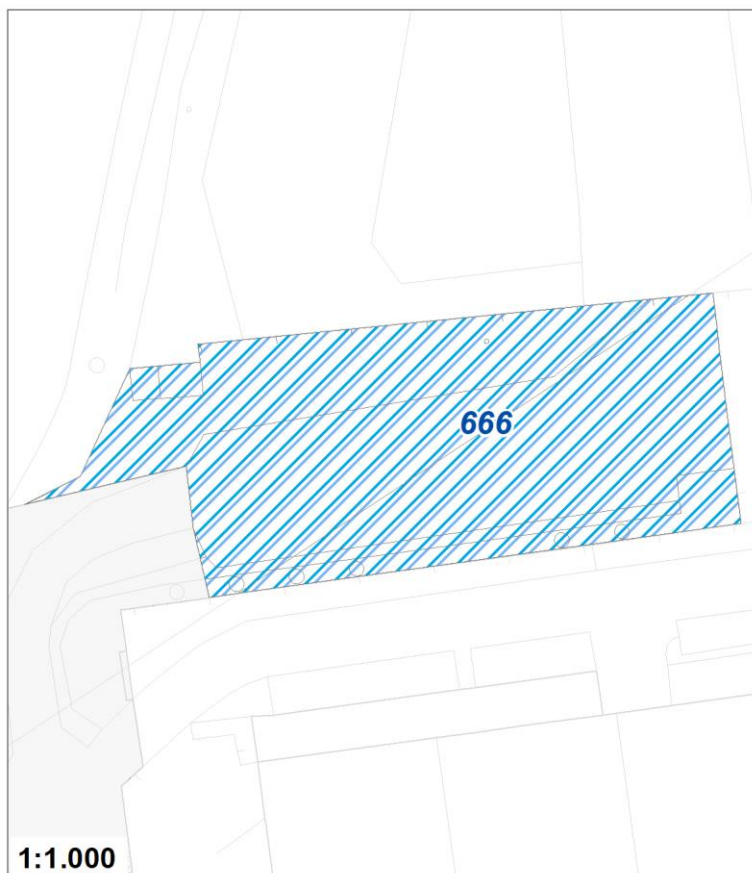

Tipologia	Aree per la sosta veicolare
Descrizione	PARCHEGGIO
Stato	Progetto
Riferimento funzionale	Funzionale alla produzione ed al commercio
Pianificazione attuativa	
Area Territoriale	2452 mq
Note e prescrizioni