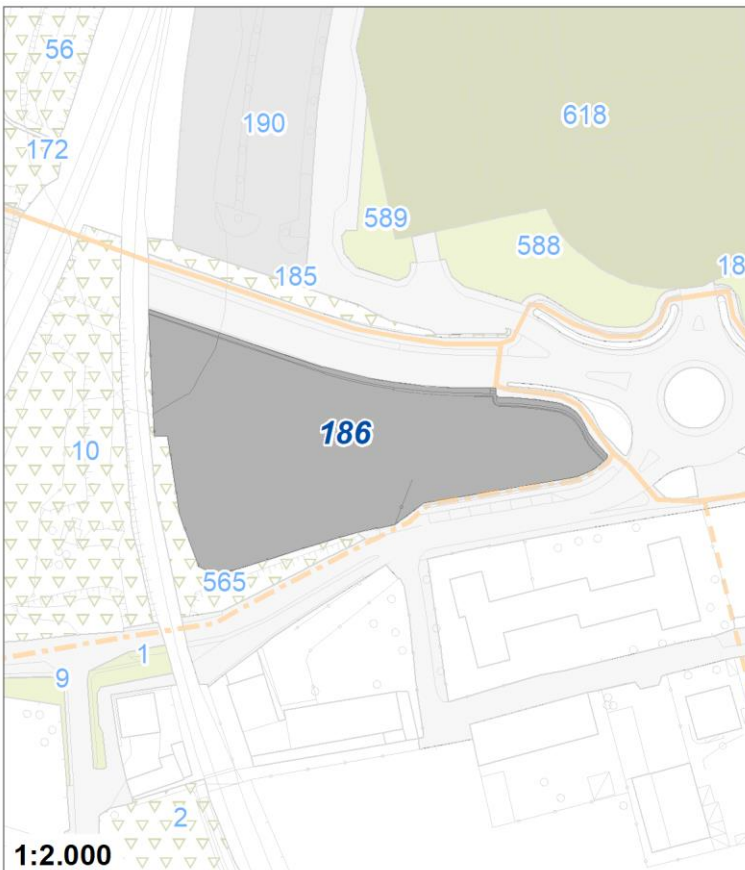

Tipologia	Aree per la sosta veicolare
Descrizione	PARCHEGGIO
Stato	Esistente
Riferimento funzionale	Funzionale alla residenza
Pianificazione attuativa	
Area Territoriale	4586 mq
Note e prescrizioni	Completamento area di sosta