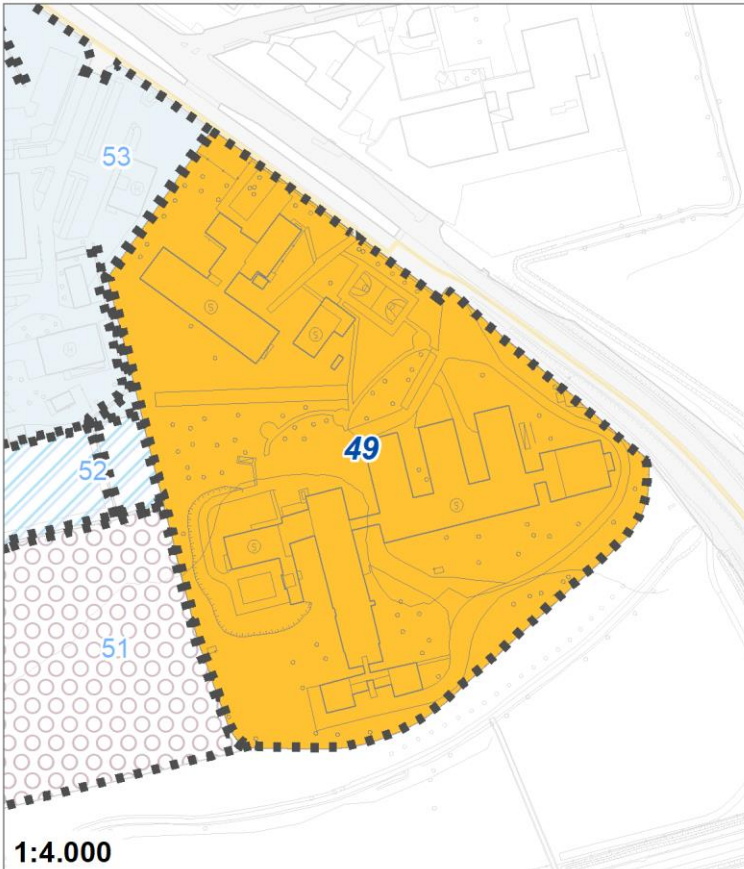

Tipologia	Aree per formazione ed istruzione
Descrizione	ITIS PROFESSIONALE
Stato	Esistente
Riferimento funzionale	Funzione sovracomunale
Pianificazione attuativa	
Area Territoriale	55839 mq
Note e prescrizioni