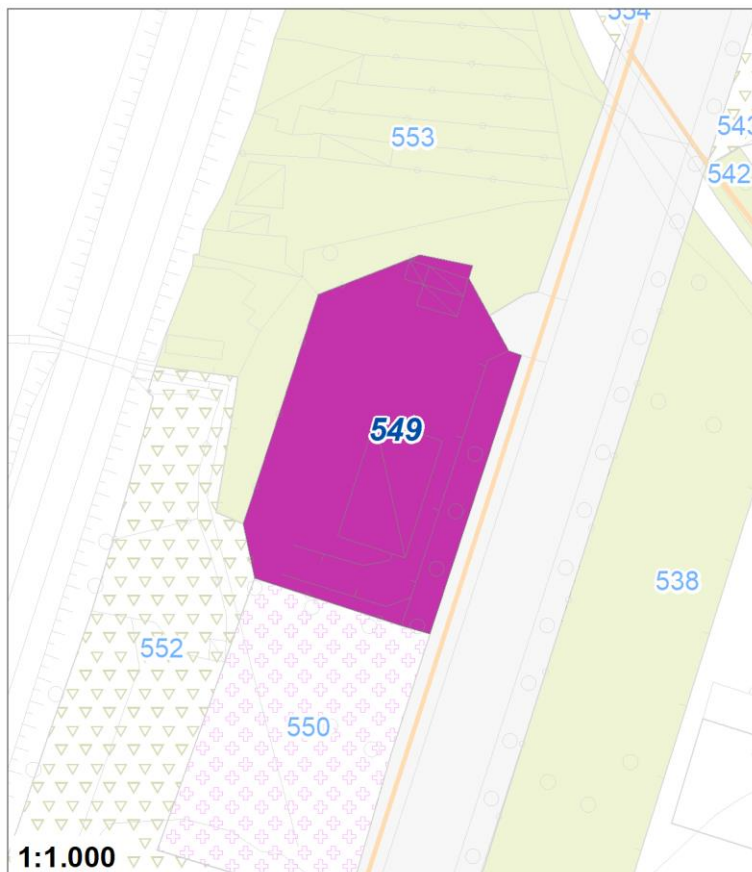

Tipologia	Parchi giardini e orti urbani
Descrizione	AREA VERDE
Stato	Esistente
Riferimento funzionale	Funzionale alla residenza
Pianificazione attuativa	
Area Territoriale	514 mq
Note e prescrizioni	

Tipologia	Servizi tecnologici
Descrizione	ISOLA ECOLOGICA
Stato	Esistente
Riferimento funzionale	Funzionale alla residenza
Pianificazione attuativa	
Area Territoriale	1217 mq
Note e prescrizioni	