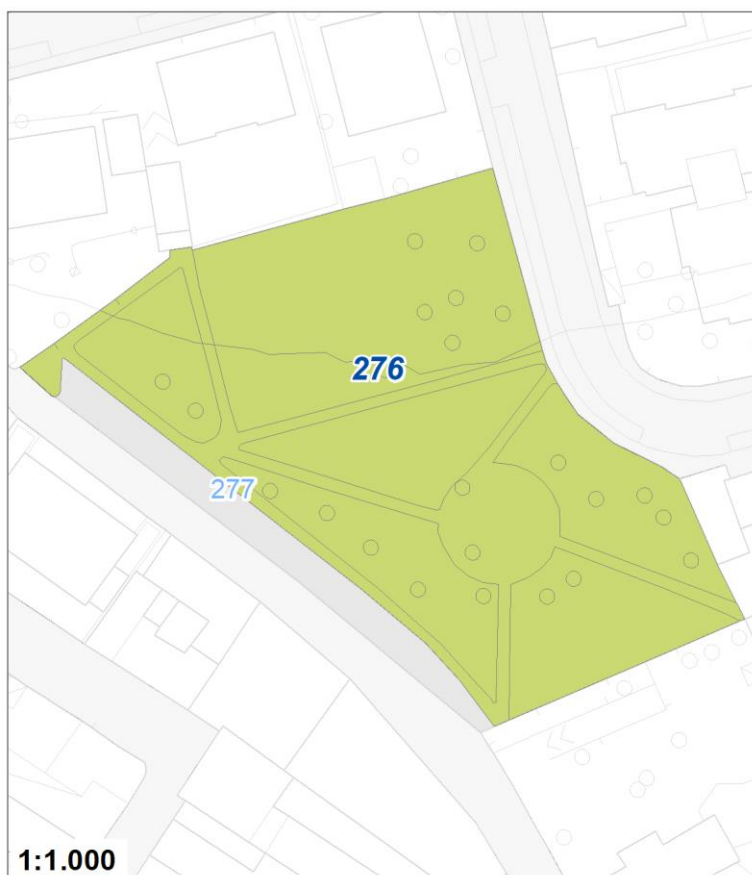

Tipologia	Parchi giardini e orti urbani
Descrizione	PARCO URBANO
Stato	Esistente
Riferimento funzionale	Funzionale alla residenza
Pianificazione attuativa	
Area Territoriale	3307 mq
Note e prescrizioni