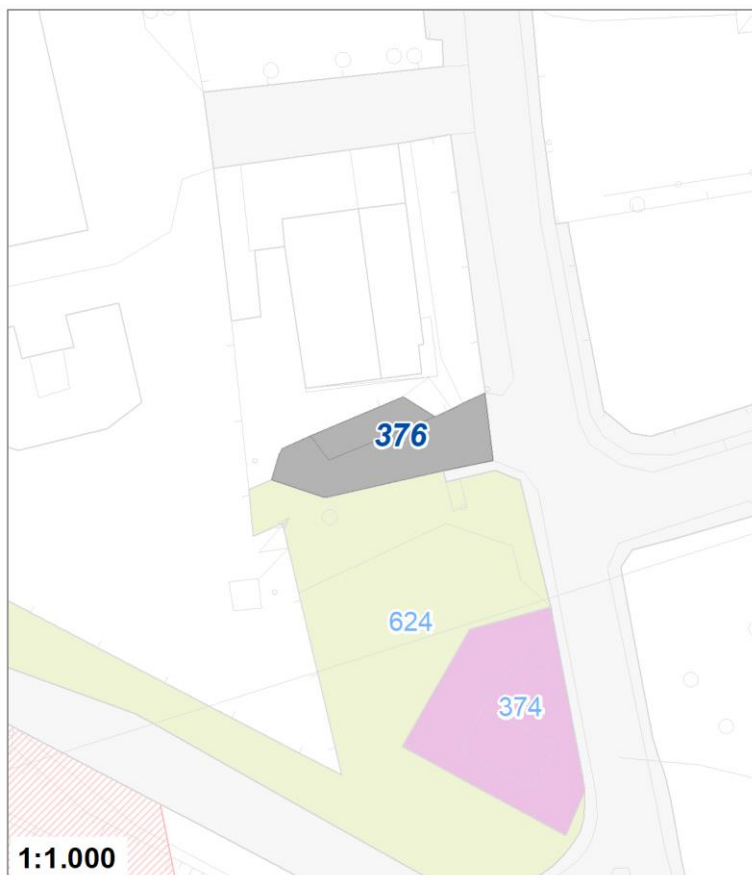

Tipologia	Aree per la sosta veicolare
Descrizione	PARCHEGGIO
Stato	Esistente
Riferimento funzionale	Funzionale alla produzione ed al commercio
Pianificazione attuativa	
Area Territoriale	245 mq
Note e prescrizioni