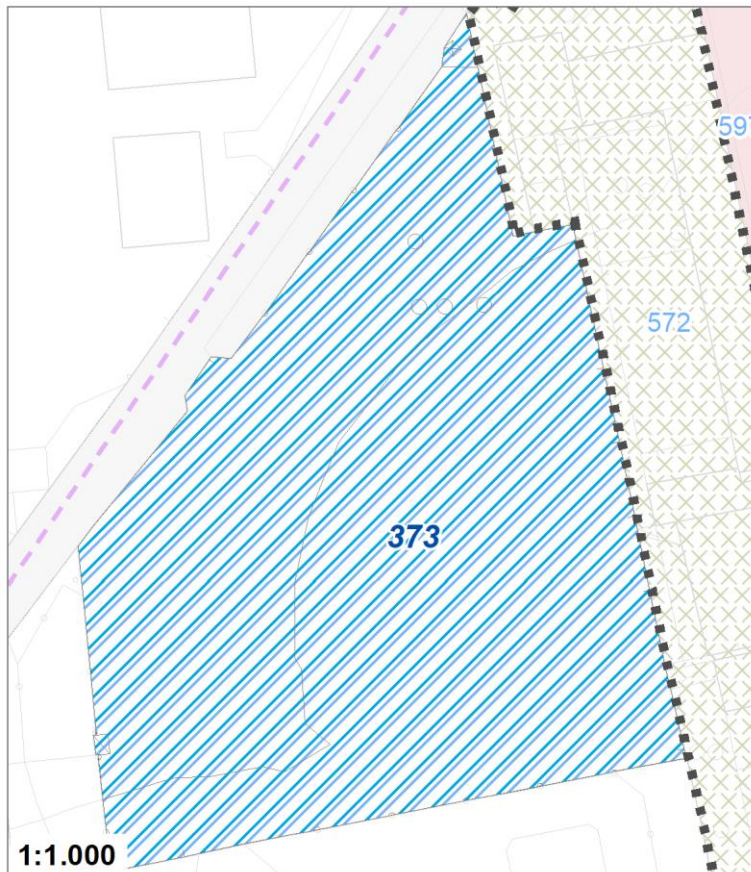

Tipologia	Aree per la sosta veicolare
Descrizione	PARCHEGGIO
Stato	Progetto
Riferimento funzionale	Funzionale alla produzione ed al commercio
Pianificazione attuativa	AT MEZZA
Area Territoriale	5287 mq
Note e prescrizioni