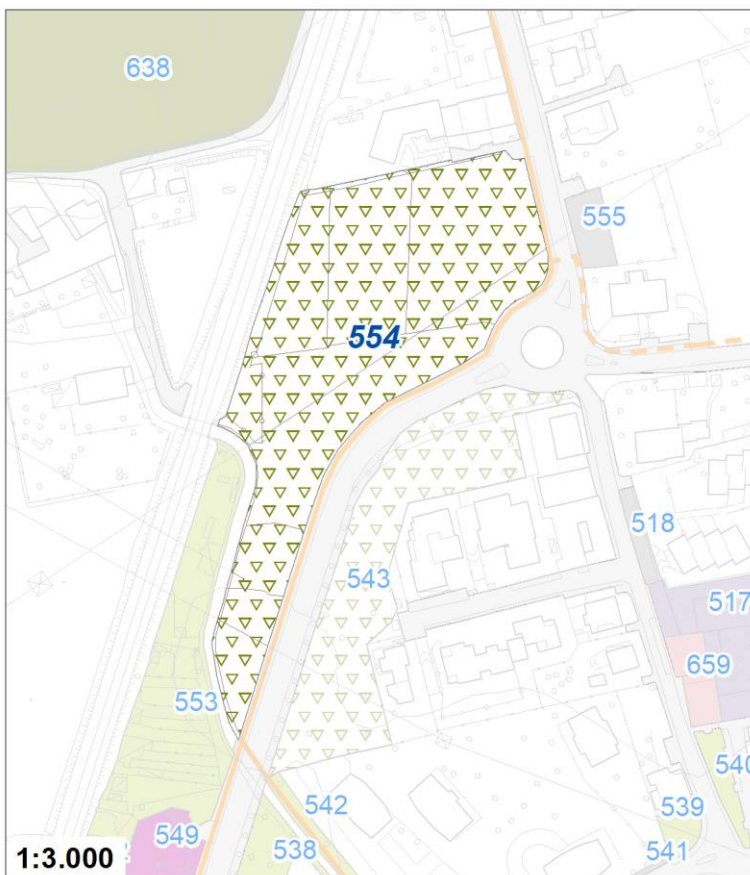

Tipologia	Parchi giardini e orti urbani
Descrizione	ORTI URBANI
Stato	Progetto
Riferimento funzionale	Funzionale alla residenza
Pianificazione attuativa	
Area Territoriale	12147 mq
Note e prescrizioni