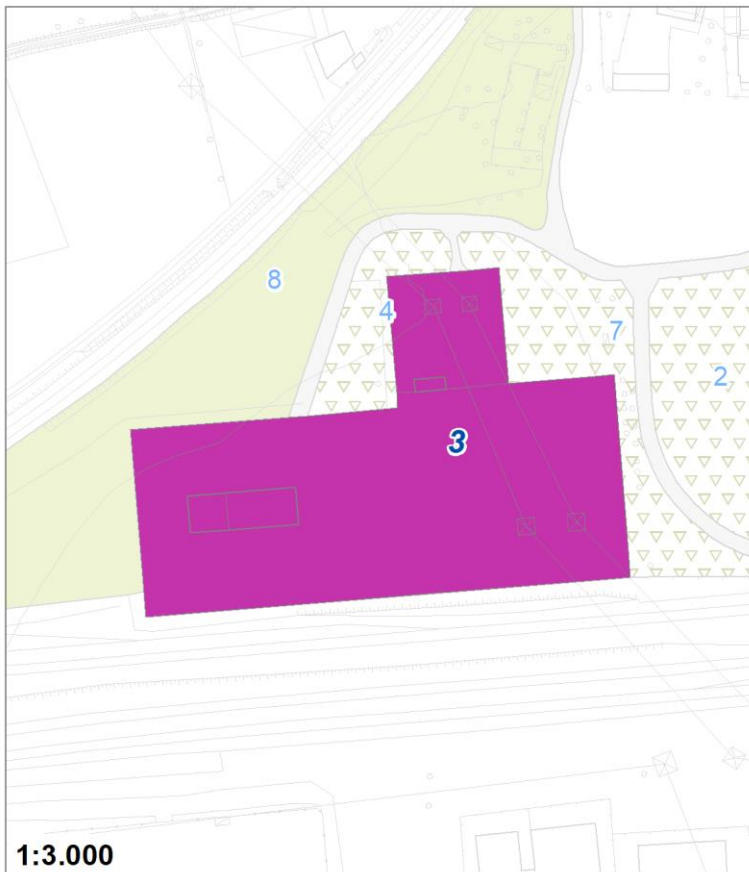

Tipologia	Servizi tecnologici
Descrizione	STAZIONE DI TRASFORMAZIONE ELETTRICA
Stato	Esistente
Riferimento funzionale	Funzionale alla residenza
Pianificazione attuativa	
Area Territoriale	16950 mq
Note e prescrizioni