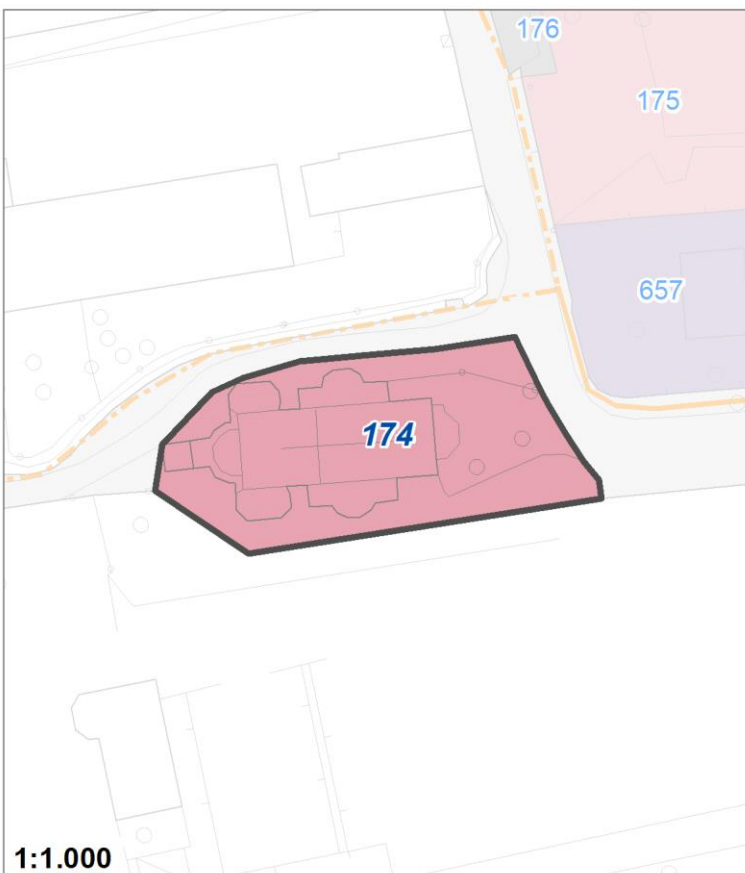

Tipologia	Aree per attrezzature collettive
Descrizione	CHIESA DEL SACRO CUORE DI GESU'
Stato	Esistente
Riferimento funzionale	Funzione religiosa
Pianificazione attuativa	
Area Territoriale	1149 mq
Note e prescrizioni