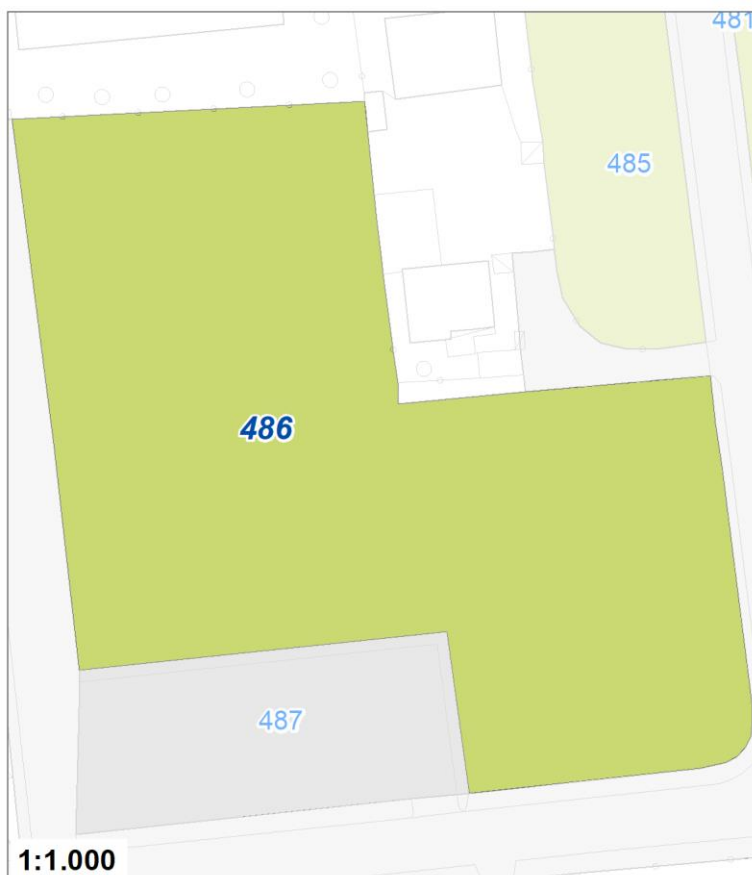

Tipologia	Parchi giardini e orti urbani
Descrizione	AREA VERDE
Stato	Esistente
Riferimento funzionale	Funzionale alla residenza
Pianificazione attuativa	
Area Territoriale	5411 mq
Note e prescrizioni