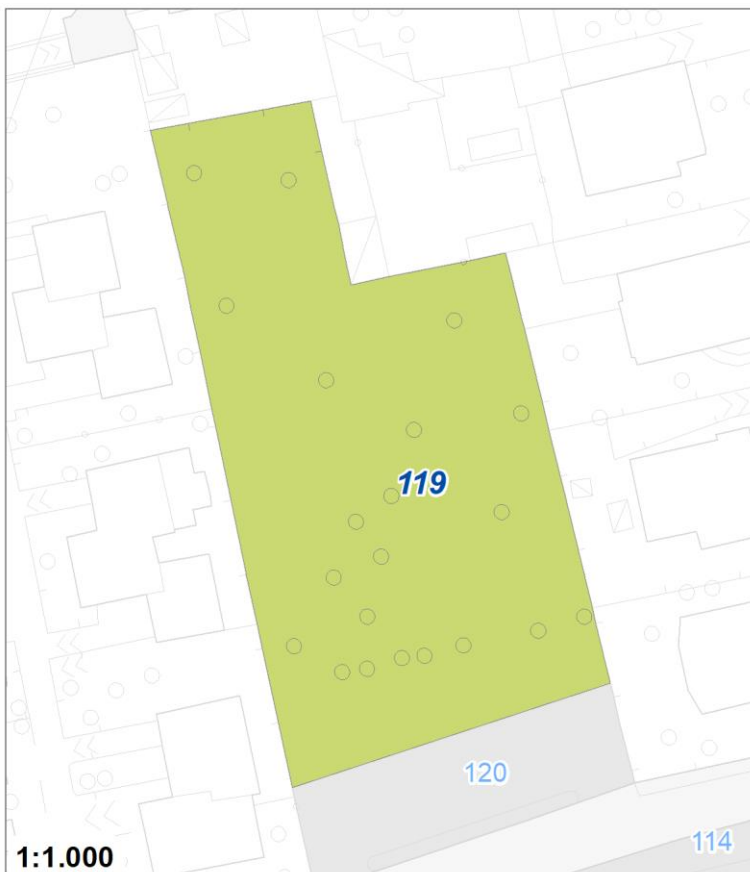

Tipologia	Parchi giardini e orti urbani
Descrizione	AREA VERDE
Stato	Esistente
Riferimento funzionale	Funzionale alla residenza
Pianificazione attuativa	
Area Territoriale	3179 mq
Note e prescrizioni