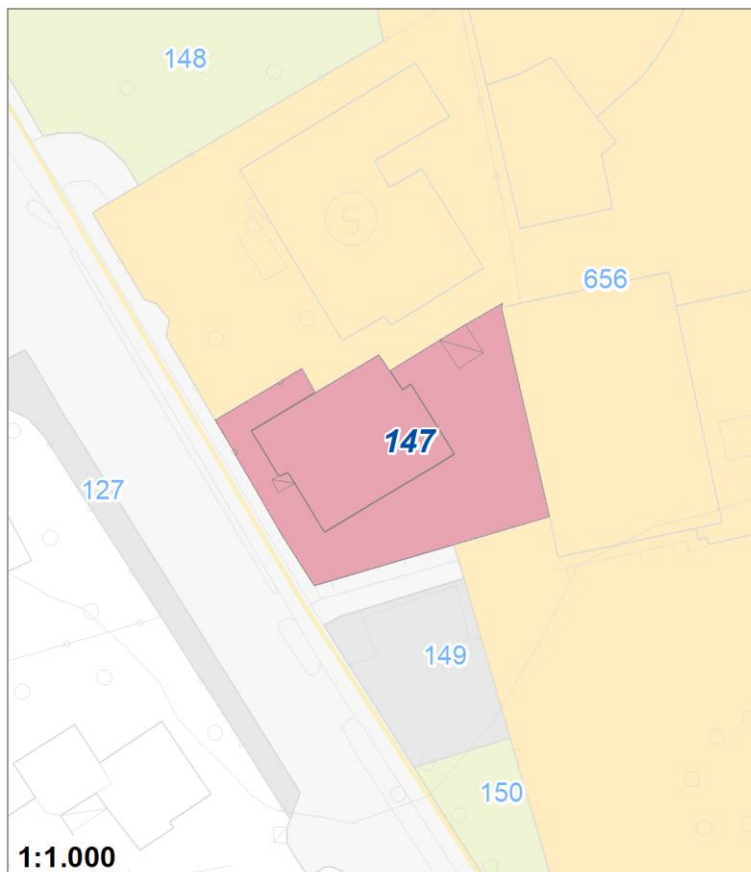

Tipologia	Aree per attrezzature collettive
Descrizione	EX SCUOLA MATERNA GEROMINA - SPAZIO POLIFUNZIONALE
Stato	Esistente
Riferimento funzionale	Funzionale alla residenza
Pianificazione attuativa	
Area Territoriale	967 mq
Note e prescrizioni	