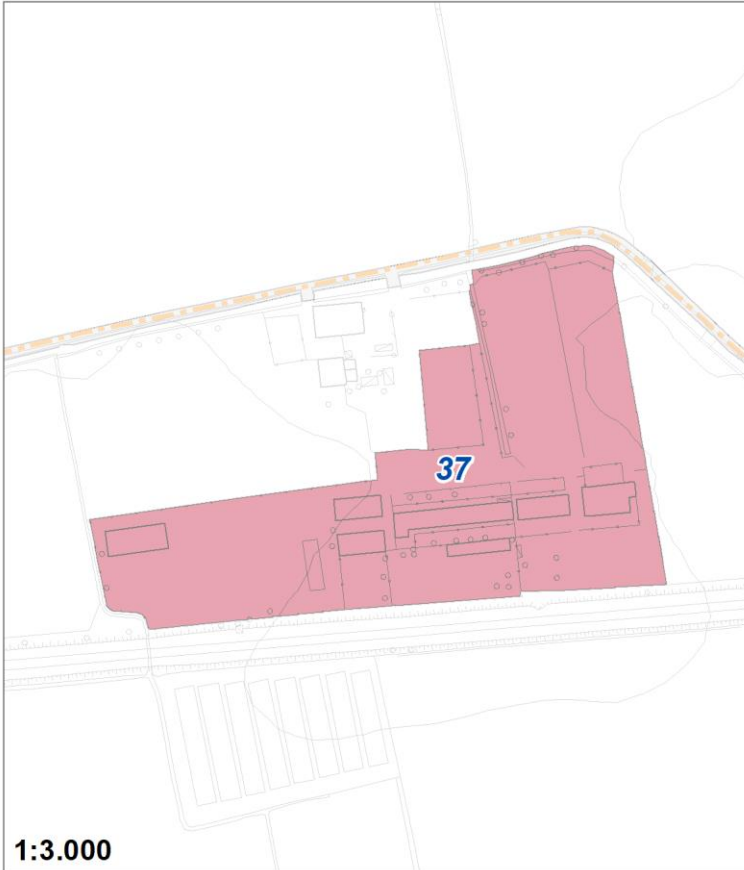

Tipologia	Aree per attrezzature collettive
Descrizione	GATTILE
Stato	Esistente
Riferimento funzionale	Funzionale alla residenza
Pianificazione attuativa	
Area Territoriale	17061 mq
Note e prescrizioni