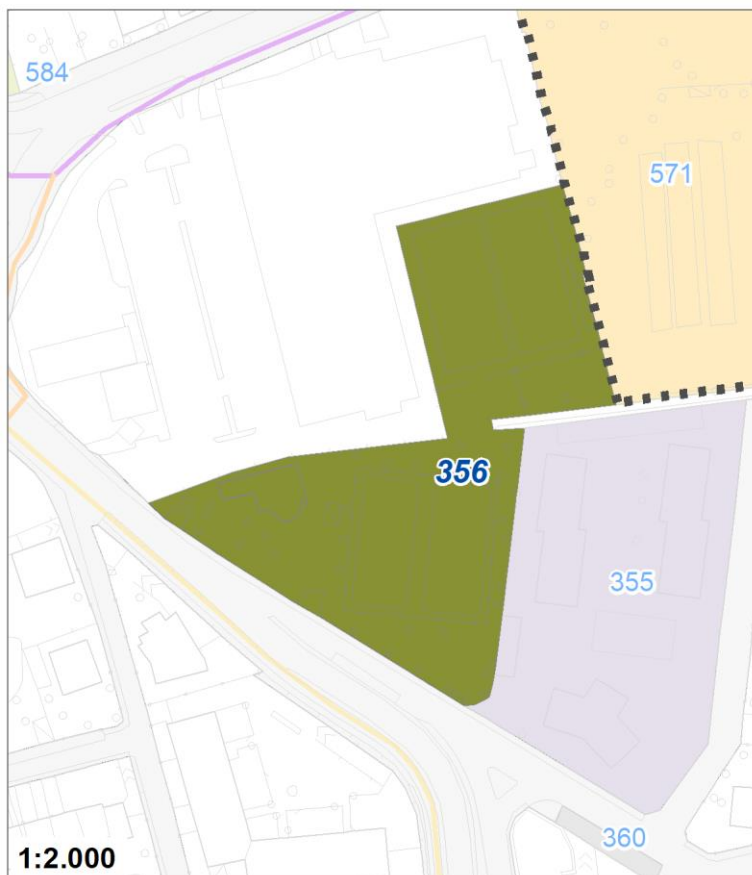

Tipologia	Parchi giardini e orti urbani
Descrizione	AREA VERDE
Stato	Esistente
Riferimento funzionale	Funzionale alla residenza
Pianificazione attuativa	
Area Territoriale	139 mq
Note e prescrizioni	

Tipologia	Servizi abitativi
Descrizione	SERVIZI ABITATIVI COMUNALI
Stato	Esistente
Riferimento funzionale	Funzionale alla residenza
Pianificazione attuativa	
Area Territoriale	5528 mq
Note e prescrizioni	