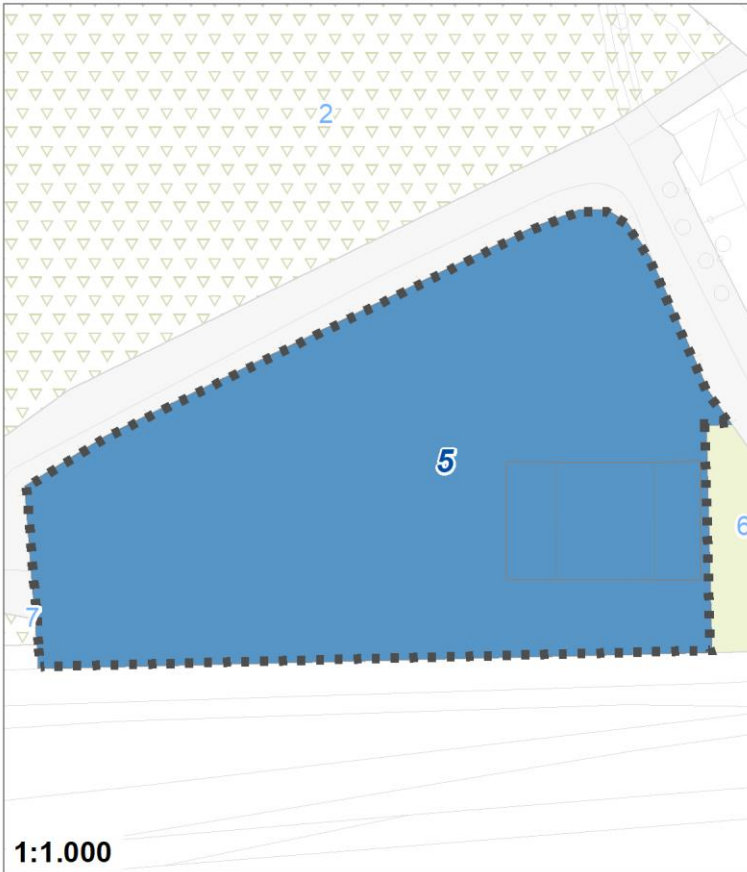

Tipologia	Servizi per la mobilità
Descrizione	DEPOSITO
Stato	Esistente
Riferimento funzionale	Funzione sovracomunale
Pianificazione attuativa	
Area Territoriale	3979 mq
Note e prescrizioni