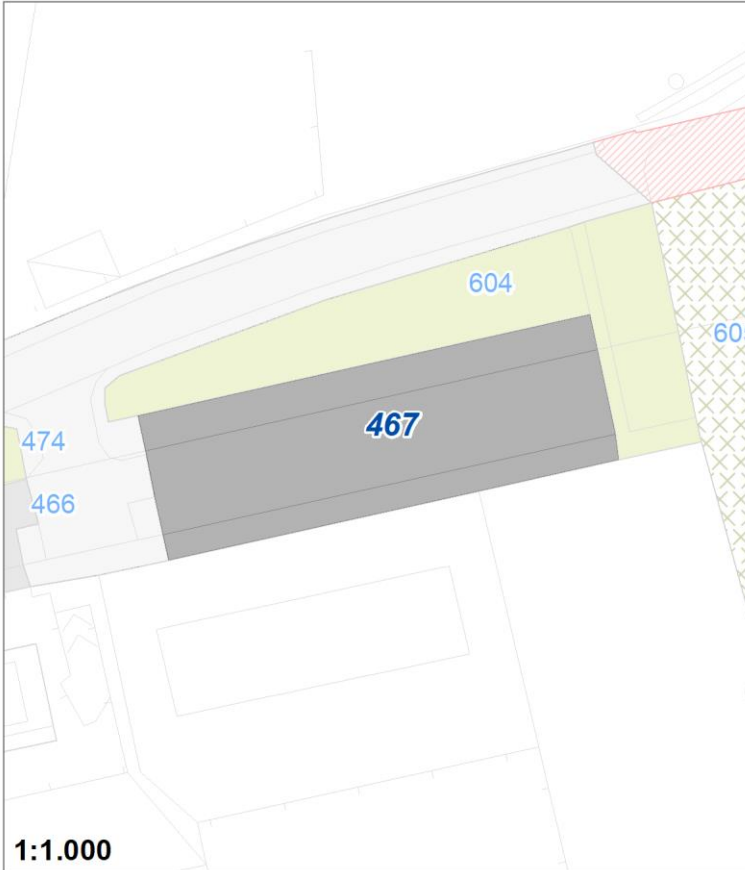

Tipologia	Aree per la sosta veicolare
Descrizione	PARCHEGGIO
Stato	Esistente
Riferimento funzionale	Funzionale alla residenza
Pianificazione attuativa	
Area Territoriale	1198 mq
Note e prescrizioni