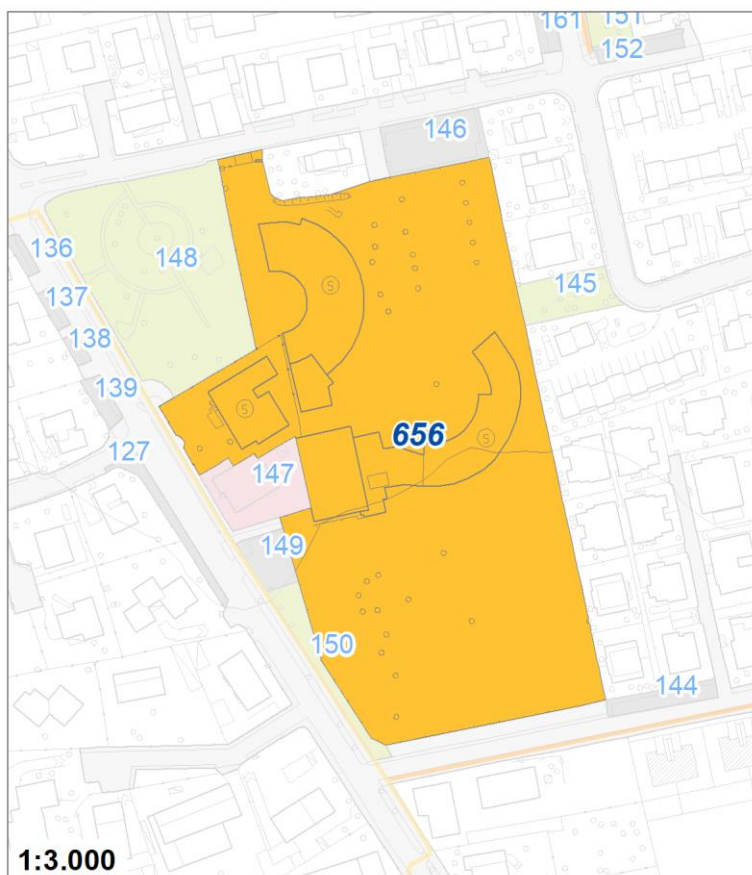

Tipologia	Aree per formazione ed istruzione
Descrizione	SCUOLA PRIMARIA I GRADO BICETTI
Stato	Esistente
Riferimento funzionale	Funzionale alla residenza
Pianificazione attuativa	
Area Territoriale	24812 mq
Note e prescrizioni