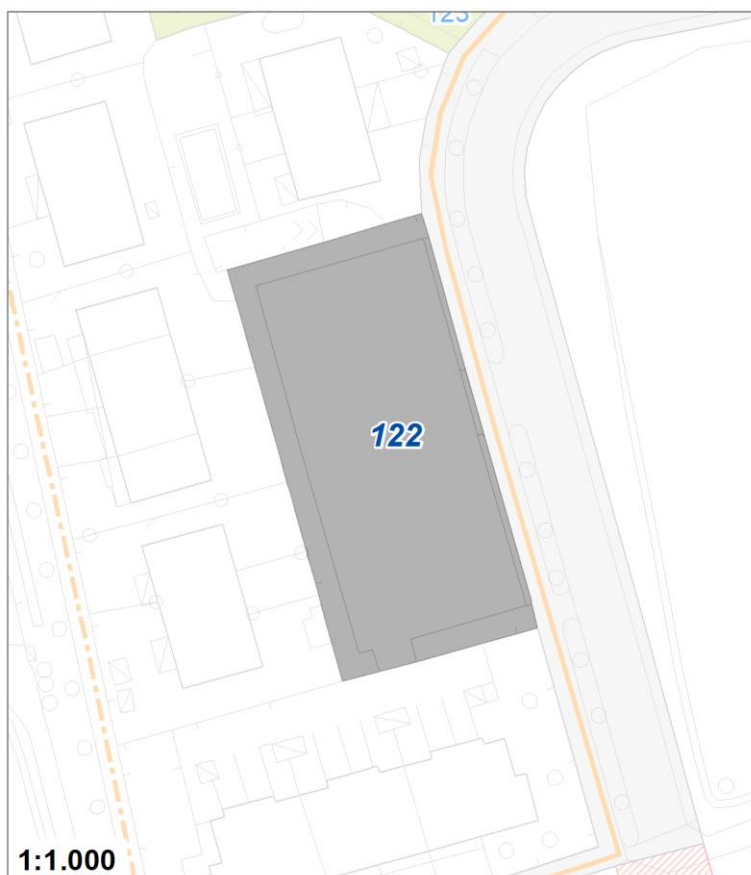

Tipologia	Aree per la sosta veicolare
Descrizione	PARCHEGGIO
Stato	Esistente
Riferimento funzionale	Funzionale alla residenza
Pianificazione attuativa	
Area Territoriale	1523 mq
Note e prescrizioni