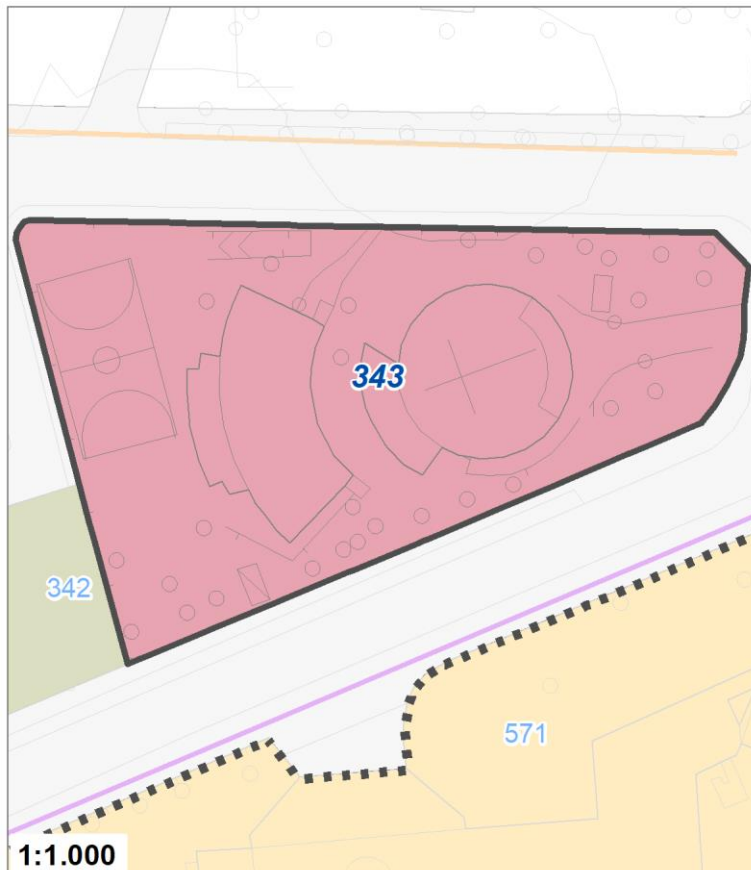

Tipologia	Aree per attrezzature collettive
Descrizione	CONVENTINO S. MARIA ANNUNCIATA
Stato	Esistente
Riferimento funzionale	Funzione religiosa
Pianificazione attuativa	
Area Territoriale	3739 mq
Note e prescrizioni