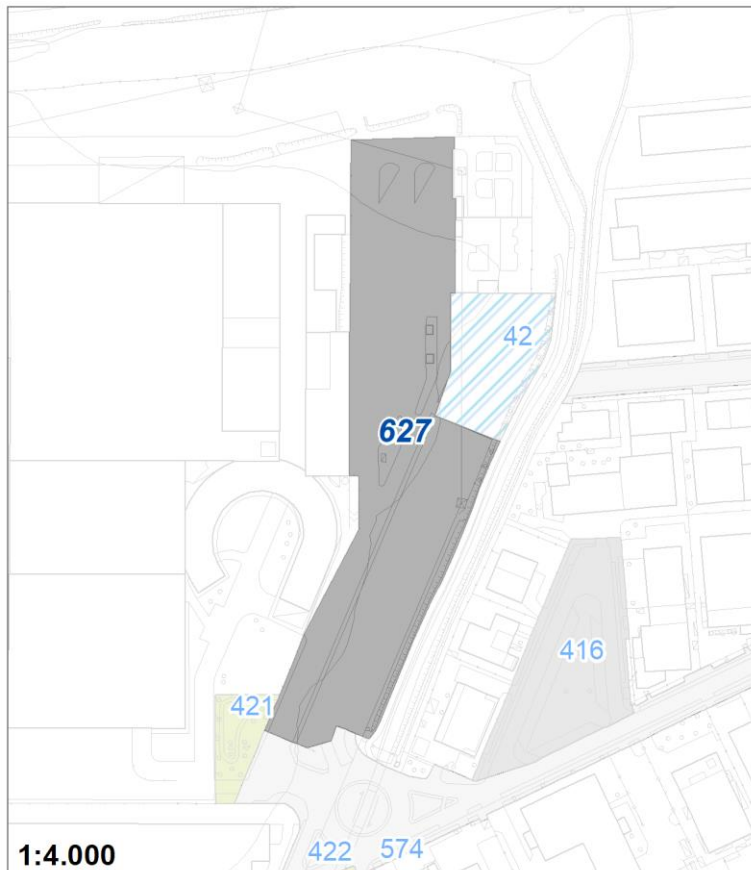

Tipologia	Aree per la sosta veicolare
Descrizione	PARCHEGGIO
Stato	Esistente
Riferimento funzionale	Funzionale alla produzione ed al commercio
Pianificazione attuativa	
Area Territoriale	18324 mq
Note e prescrizioni