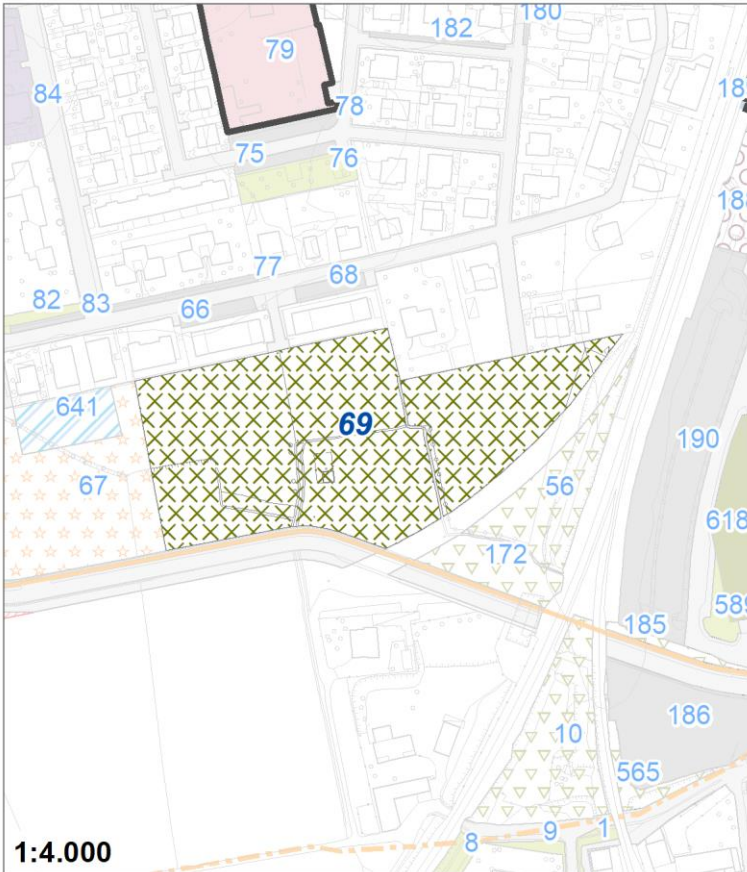

Tipologia	Servizi per gioco e sport
Descrizione	Nuova palestra
Stato	Progetto
Riferimento funzionale	Funzionale alla residenza
Pianificazione attuativa	
Area Territoriale	19005 mq
Note e prescrizioni