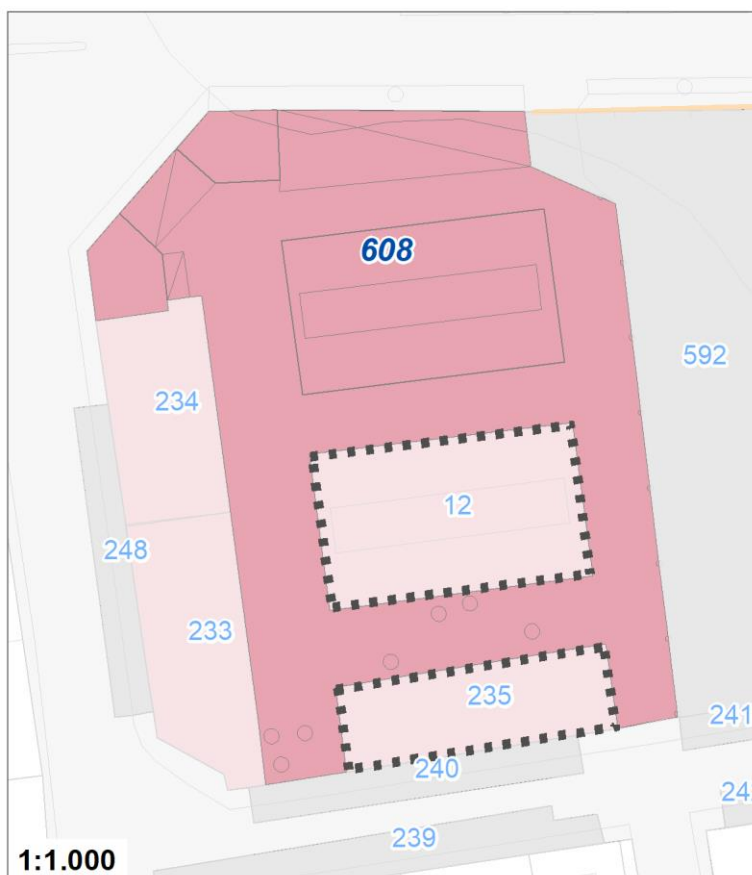

Tipologia	Aree per attrezzature collettive
Descrizione	MERCATO COMUNALE
Stato	Esistente
Riferimento funzionale	Funzionale alla residenza
Pianificazione attuativa	
Area Territoriale	3724 mq
Note e prescrizioni