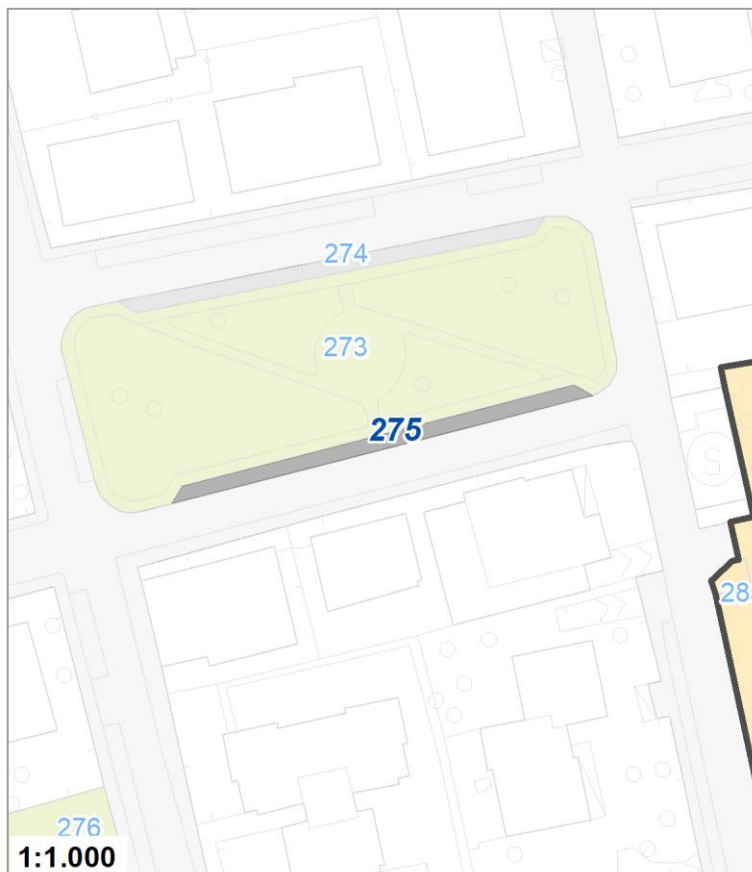

Tipologia	Aree per la sosta veicolare
Descrizione	PARCHEGGIO
Stato	Esistente
Riferimento funzionale	Funzionale alla residenza
Pianificazione attuativa	
Area Territoriale	109 mq
Note e prescrizioni