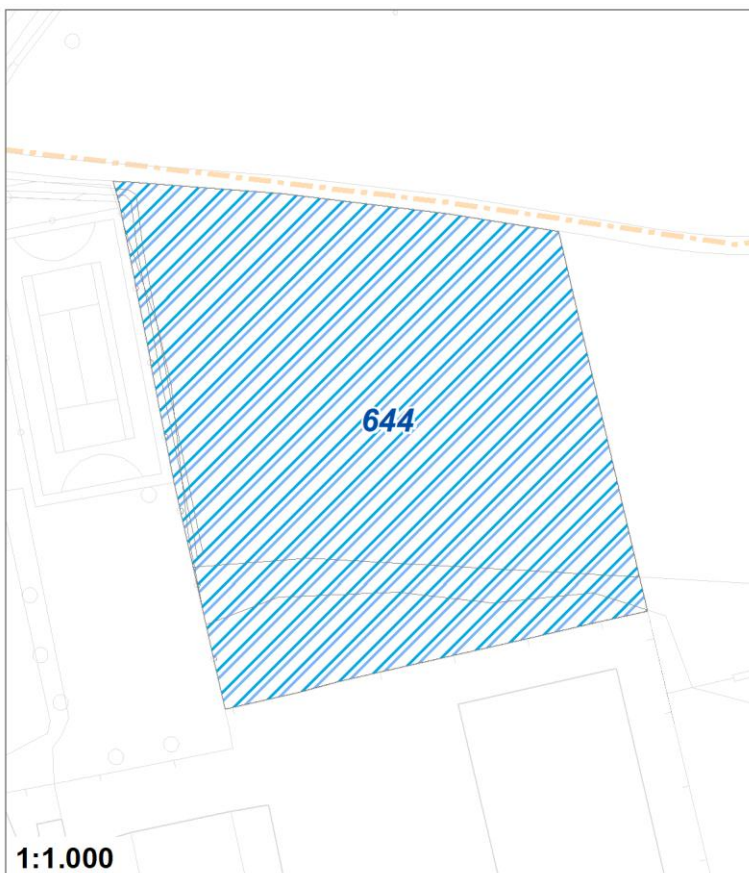

Tipologia	Aree per la sosta veicolare
Descrizione	PARCHEGGIO
Stato	Progetto
Riferimento funzionale	Funzionale alla produzione ed al commercio
Pianificazione attuativa	
Area Territoriale	3522 mq
Note e prescrizioni