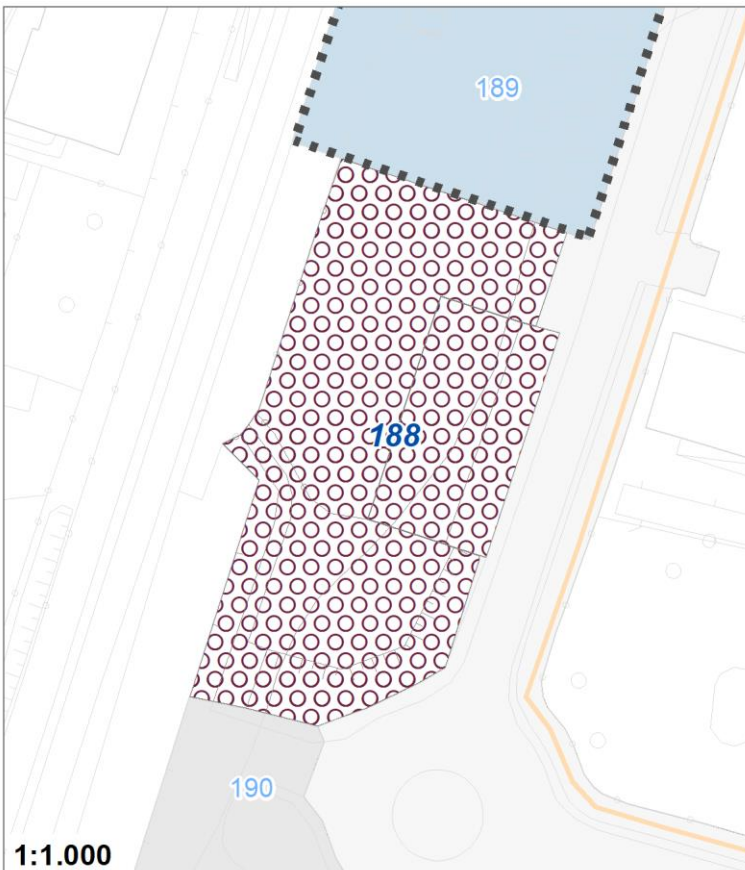

Tipologia	Aree per attrezzature collettive
Descrizione	CENTRO PER L'IMPIEGO
Stato	Progetto
Riferimento funzionale	Funzionale alla residenza
Pianificazione attuativa	
Area Territoriale	2300 mq
Note e prescrizioni