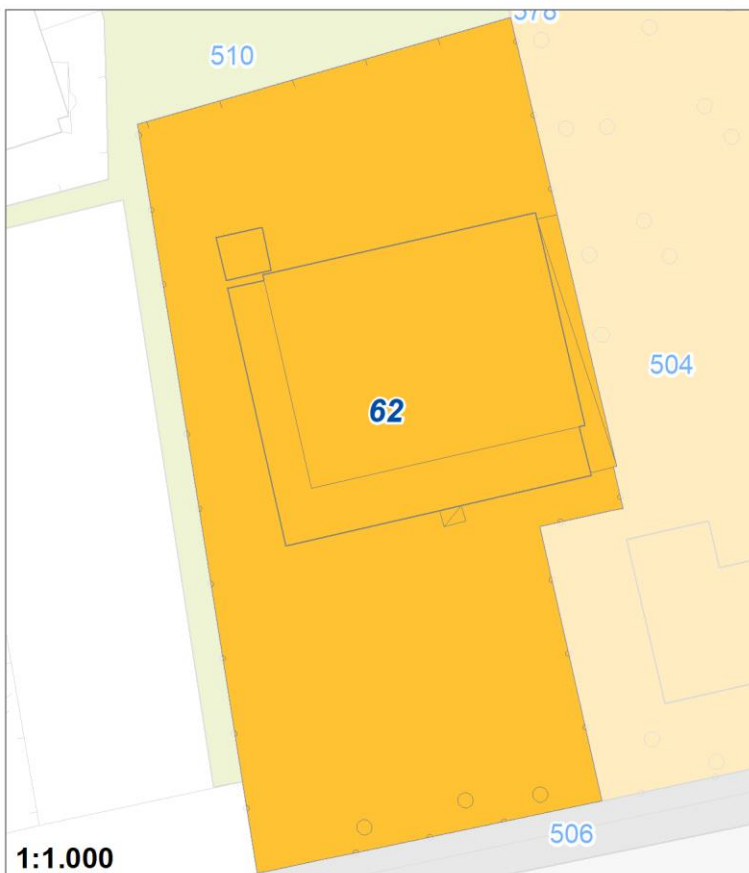

Tipologia	Aree per formazione ed istruzione
Descrizione	PALESTRA ELEMENTARE MOZI
Stato	Esistente
Riferimento funzionale	Funzionale alla residenza
Pianificazione attuativa	
Area Territoriale	5158 mq
Note e prescrizioni