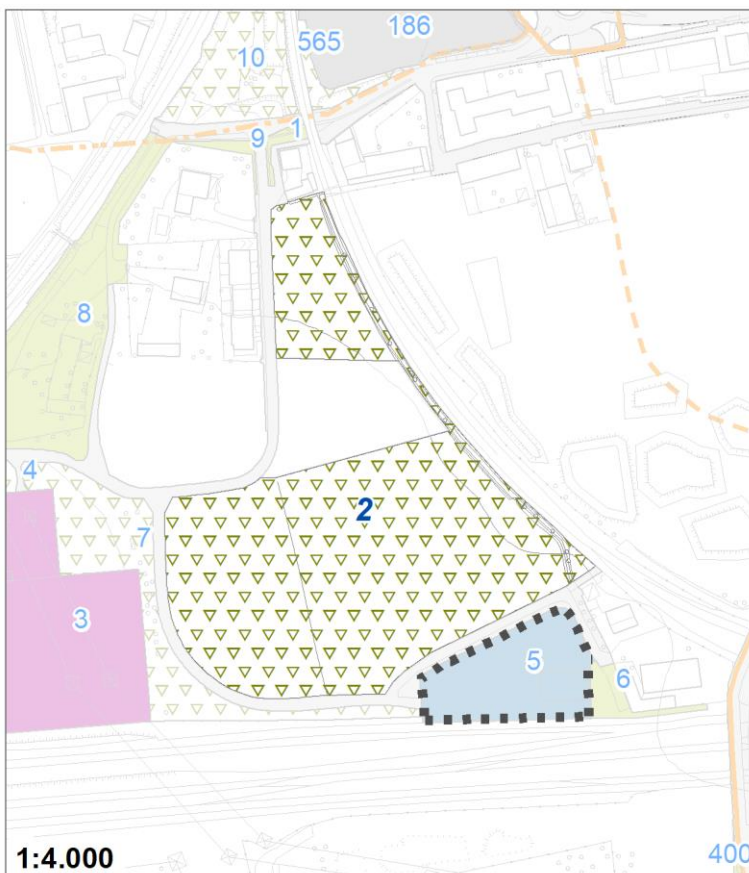

PGT

Piano di Governo del TerritorioCOMUNE DI TREVIGLIO
PROVINCIA DI BERGAMO

Tipologia	Parchi giardini e orti urbani
Descrizione	AREA VERDE
Stato	Esistente
Riferimento funzionale	Funzionale alla residenza
Pianificazione attuativa	
Area Territoriale	211 mq
Note e prescrizioni	