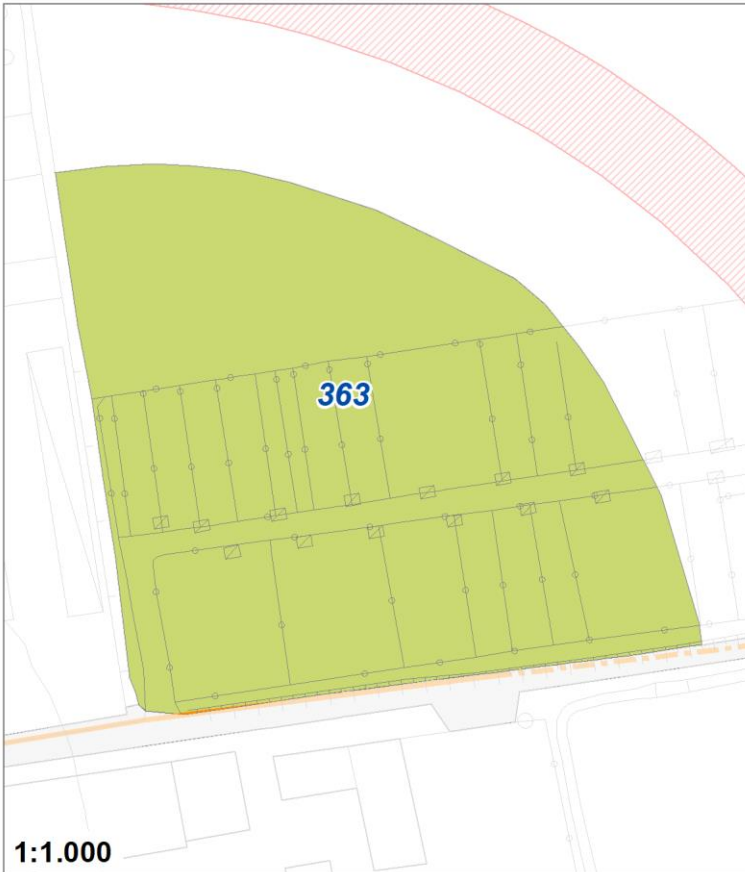

Tipologia	Parchi giardini e orti urbani
Descrizione	ORTI URBANI
Stato	Esistente
Riferimento funzionale	Funzionale alla residenza
Pianificazione attuativa	
Area Territoriale	4436 mq
Note e prescrizioni