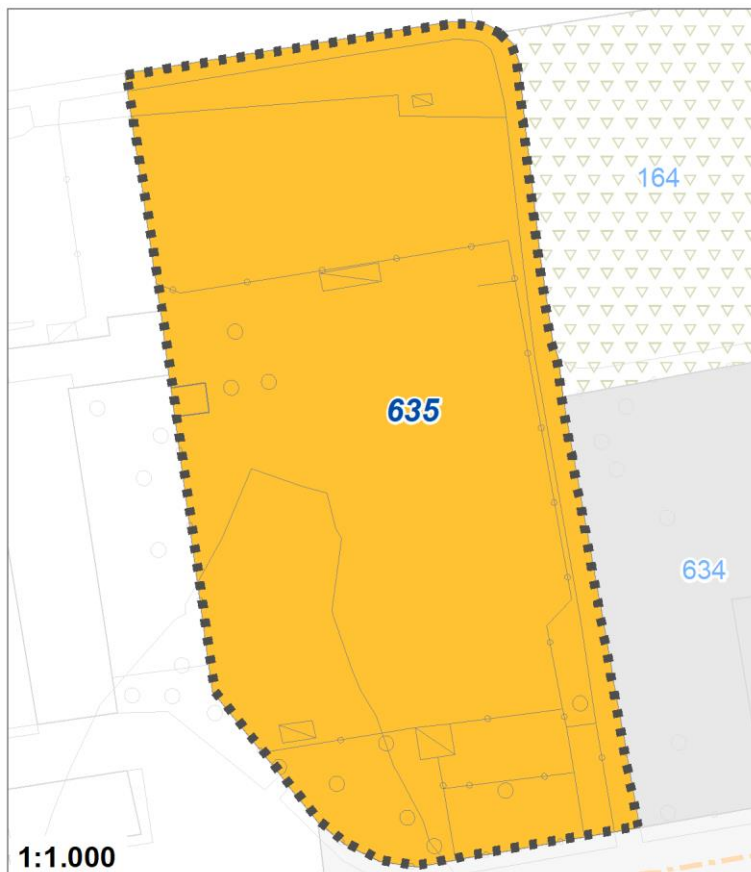

Tipologia	Aree per formazione ed istruzione
Descrizione	SCUOLA AGROALIMENTARE
Stato	Esistente
Riferimento funzionale	Funzione sovracomunale
Pianificazione attuativa	
Area Territoriale	5431 mq
Note e prescrizioni