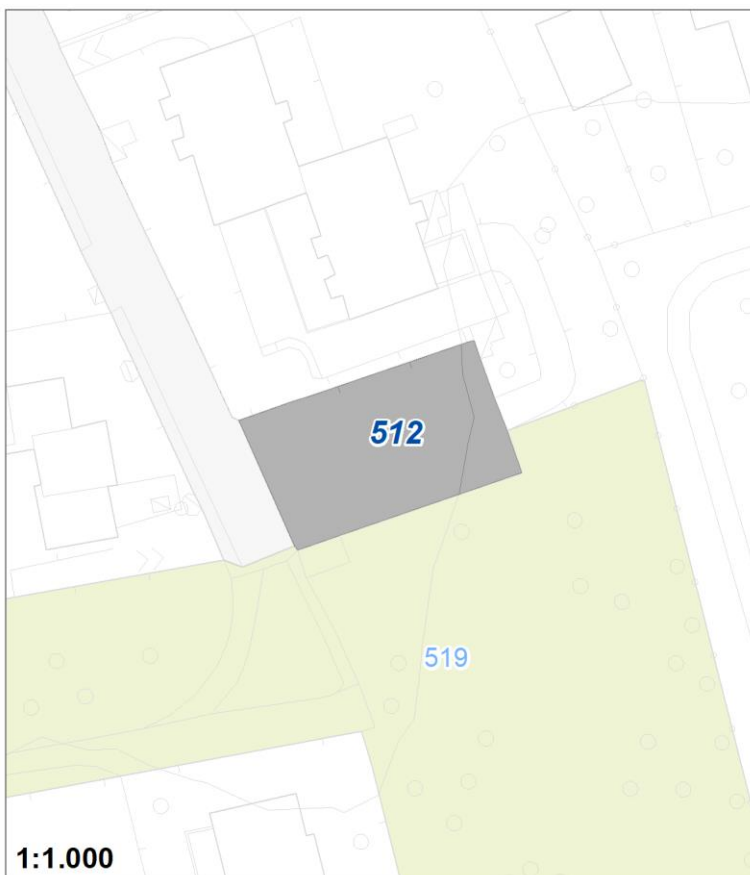

Tipologia	Aree per la sosta veicolare
Descrizione	PARCHEGGIO
Stato	Esistente
Riferimento funzionale	Funzionale alla residenza
Pianificazione attuativa	
Area Territoriale	603 mq
Note e prescrizioni