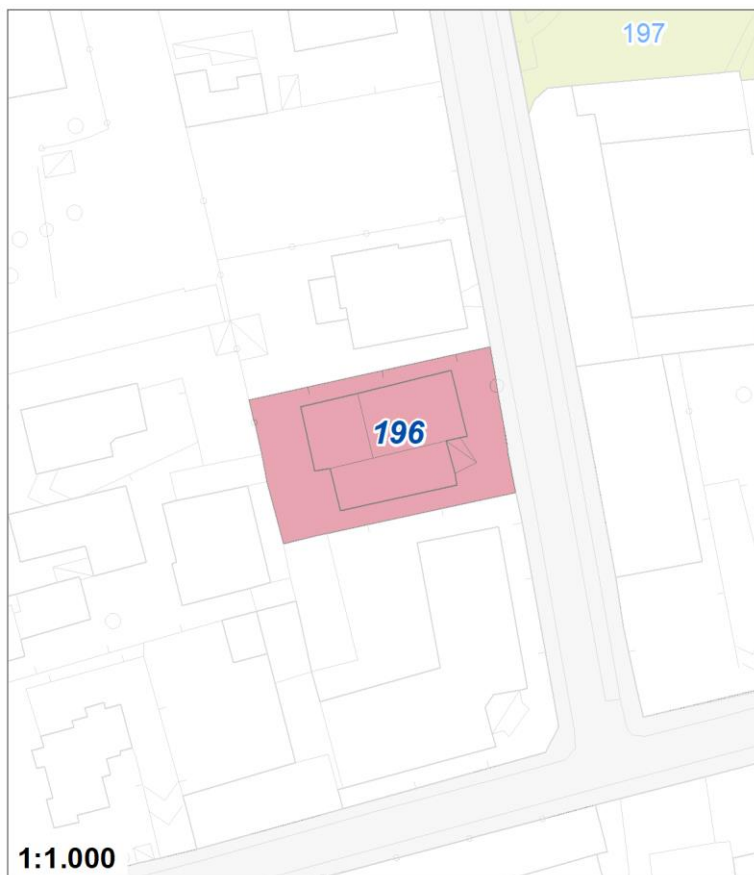

Tipologia	Aree per attrezzature collettive
Descrizione	REPARTO PSICHIATRICO
Stato	Esistente
Riferimento funzionale	Funzionale alla residenza
Pianificazione attuativa	
Area Territoriale	626 mq
Note e prescrizioni