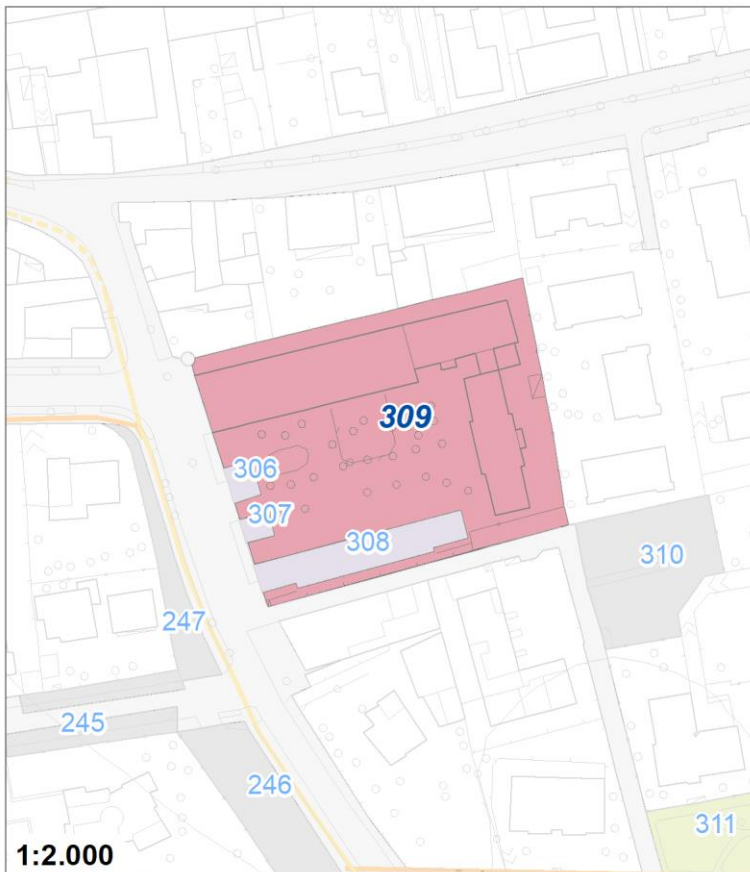

Tipologia	Aree per attrezzature collettive
Descrizione	CENTRO IDROKIN-YGEA CENTRO DIURNO PER ANZIANI
Stato	Esistente
Riferimento funzionale	Funzionale alla residenza
Pianificazione attuativa	
Area Territoriale	5265 mq
Note e prescrizioni	