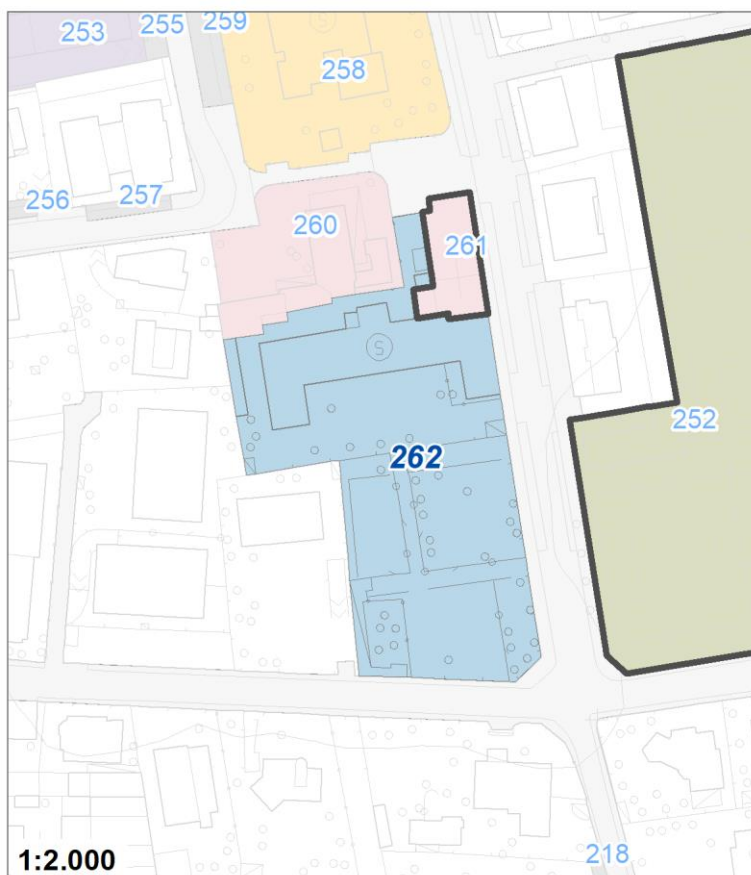

Tipologia	Servizi sanitari
Descrizione	CONSULTORIO FAMILIARE
Stato	Esistente
Riferimento funzionale	Funzionale alla residenza
Pianificazione attuativa	
Area Territoriale	5714 mq
Note e prescrizioni