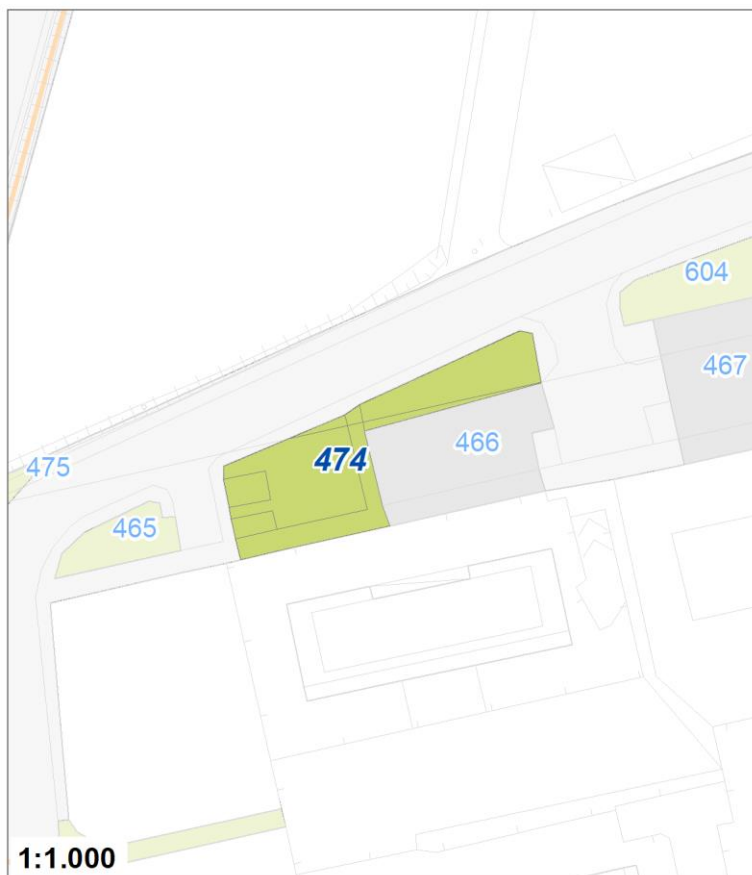

Tipologia	Parchi giardini e orti urbani
Descrizione	AREA VERDE
Stato	Esistente
Riferimento funzionale	Funzionale alla residenza
Pianificazione attuativa	
Area Territoriale	420 mq
Note e prescrizioni