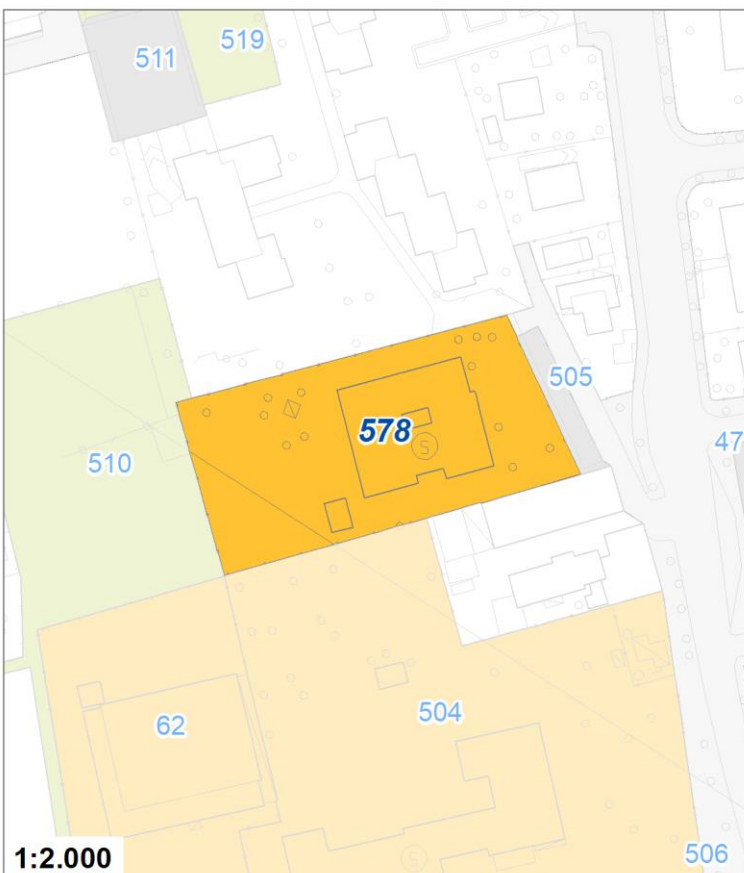

Tipologia	Aree per formazione ed istruzione
Descrizione	ASILO NIDO GIRAGULI'
Stato	Esistente
Riferimento funzionale	Funzionale alla residenza
Pianificazione attuativa	
Area Territoriale	4412 mq
Note e prescrizioni