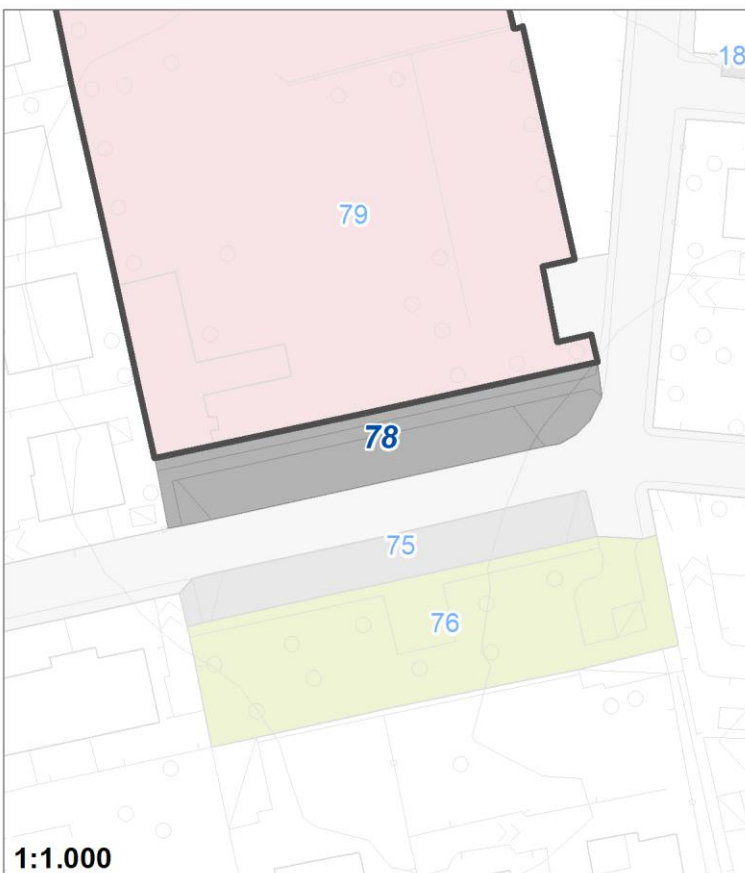

Tipologia	Aree per la sosta veicolare
Descrizione	PARCHEGGIO
Stato	Esistente
Riferimento funzionale	Funzionale alla residenza
Pianificazione attuativa	
Area Territoriale	556 mq
Note e prescrizioni