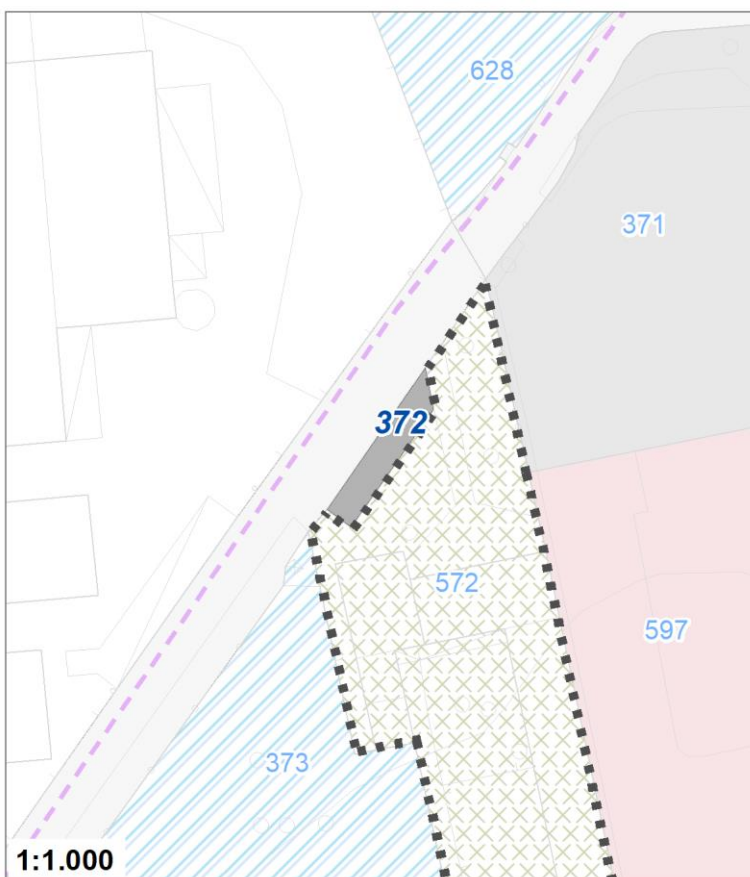

Tipologia	Aree per la sosta veicolare
Descrizione	PARCHEGGIO
Stato	Esistente
Riferimento funzionale	Funzionale alla residenza
Pianificazione attuativa	
Area Territoriale	85 mq
Note e prescrizioni