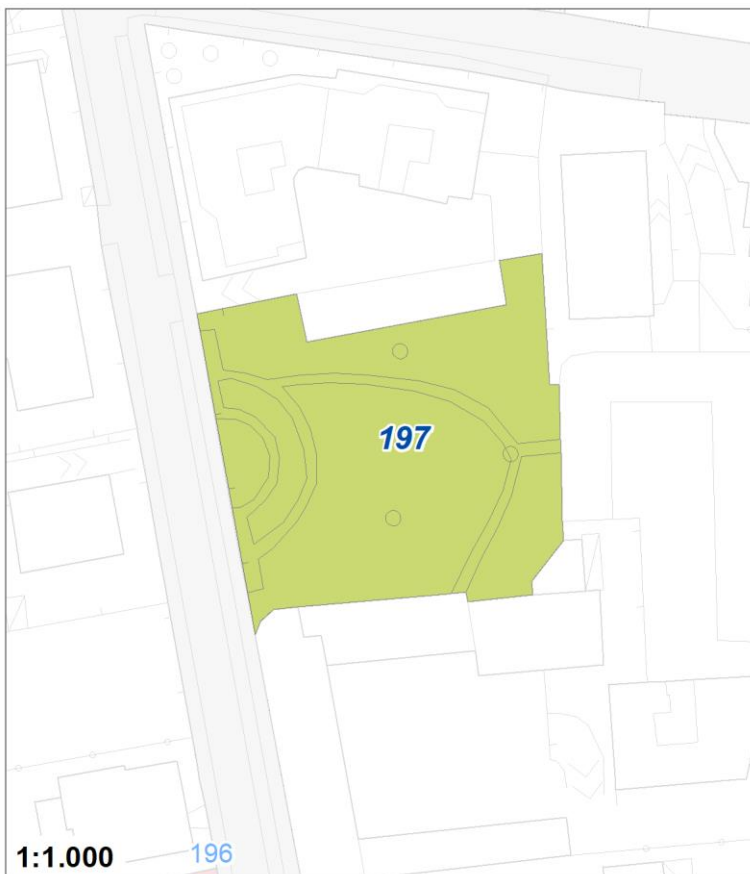

Tipologia	Parchi giardini e orti urbani
Descrizione	AREA VERDE
Stato	Esistente
Riferimento funzionale	Funzionale alla residenza
Pianificazione attuativa	
Area Territoriale	1691 mq
Note e prescrizioni