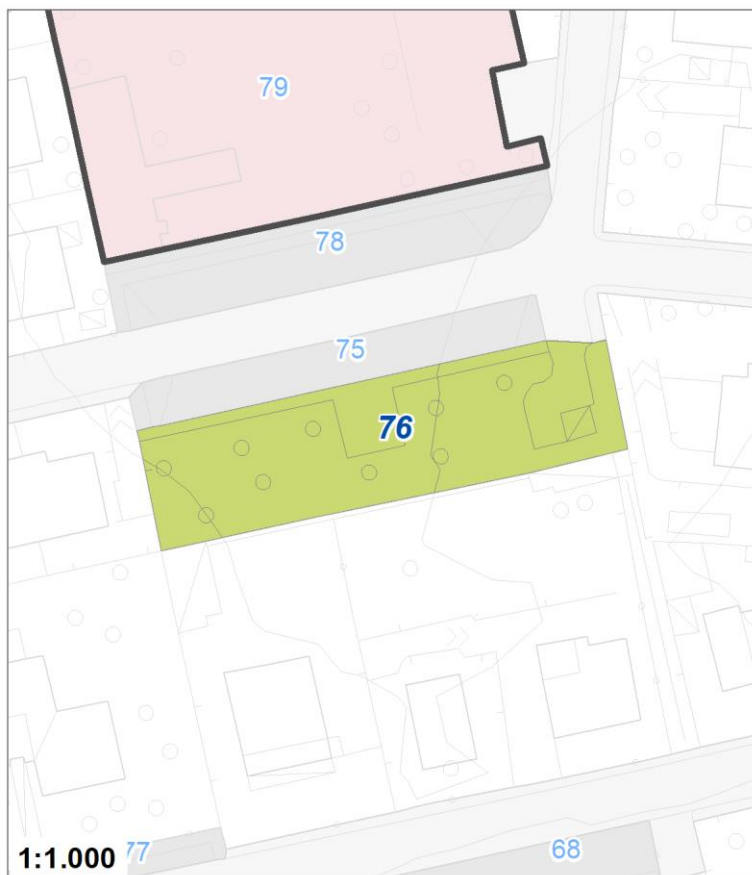

Tipologia	Parchi giardini e orti urbani
Descrizione	AREA VERDE
Stato	Esistente
Riferimento funzionale	Funzionale alla residenza
Pianificazione attuativa	
Area Territoriale	1030 mq
Note e prescrizioni