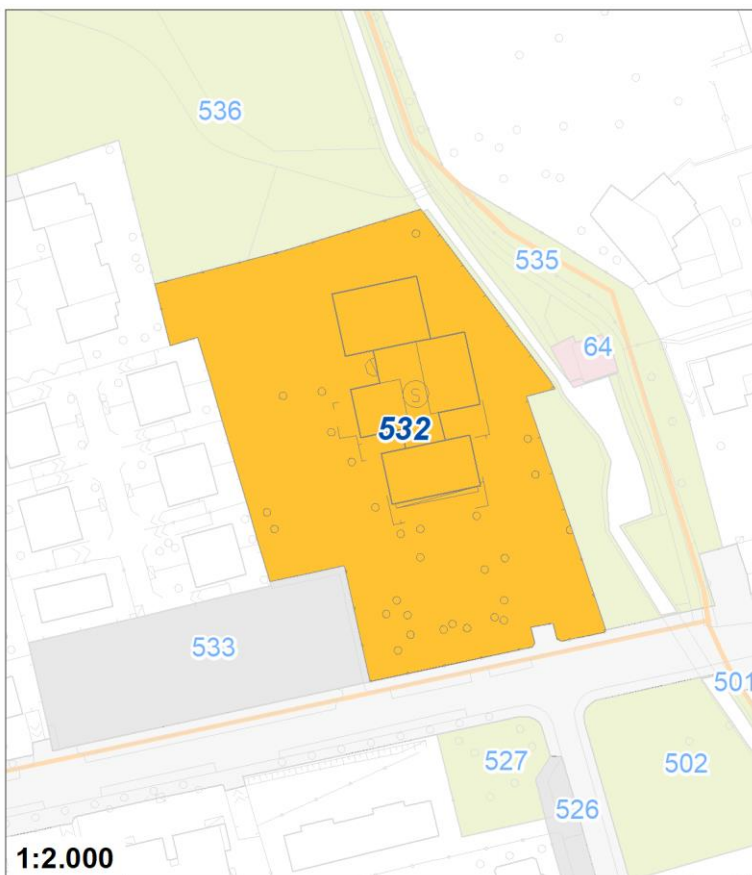

Tipologia	Aree per formazione ed istruzione
Descrizione	SCUOLA DELL'INFANZIA RODARI
Stato	Esistente
Riferimento funzionale	Funzionale alla residenza
Pianificazione attuativa	
Area Territoriale	8759 mq
Note e prescrizioni	Riqualficazione energetica della scuola