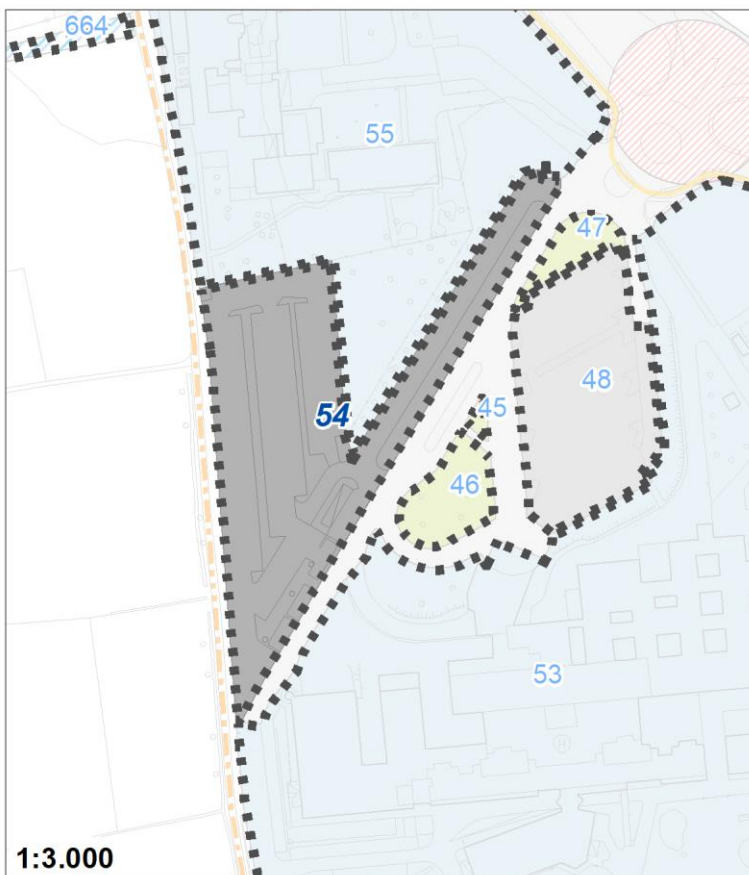

Tipologia	Aree per la sosta veicolare
Descrizione	PARCHEGGIO
Stato	Esistente
Riferimento funzionale	Funzione sovracomunale
Pianificazione attuativa	
Area Territoriale	9637 mq
Note e prescrizioni