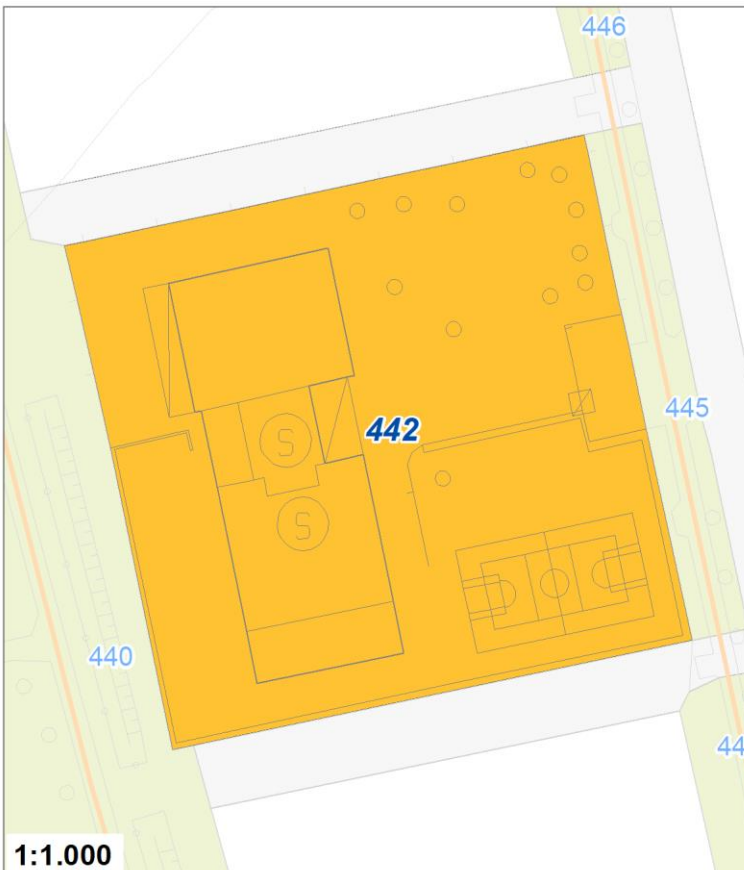

Tipologia	Aree per formazione ed istruzione
Descrizione	SCUOLA PARITARIA DELL'INFANZIA/PRIMARIA SAN MARTINO
Stato	Esistente
Riferimento funzionale	Funzionale alla residenza
Pianificazione attuativa	
Area Territoriale	4775 mq
Note e prescrizioni