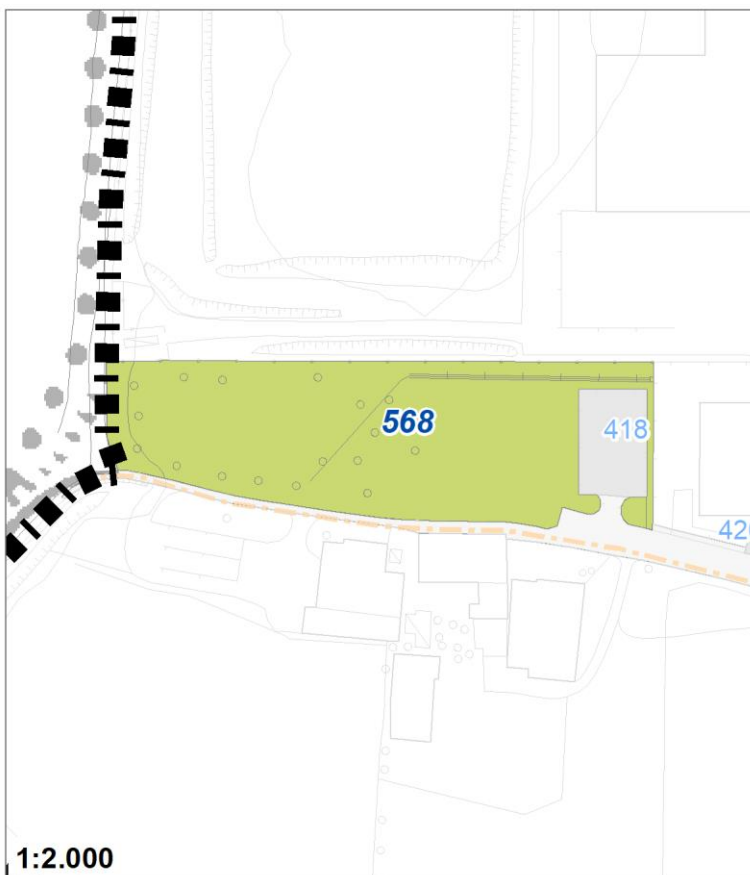

Tipologia	Parchi giardini e orti urbani
Descrizione	AREA VERDE
Stato	Esistente
Riferimento funzionale	Funzionale alla produzione ed al commercio
Pianificazione attuativa	
Area Territoriale	5043 mq
Note e prescrizioni