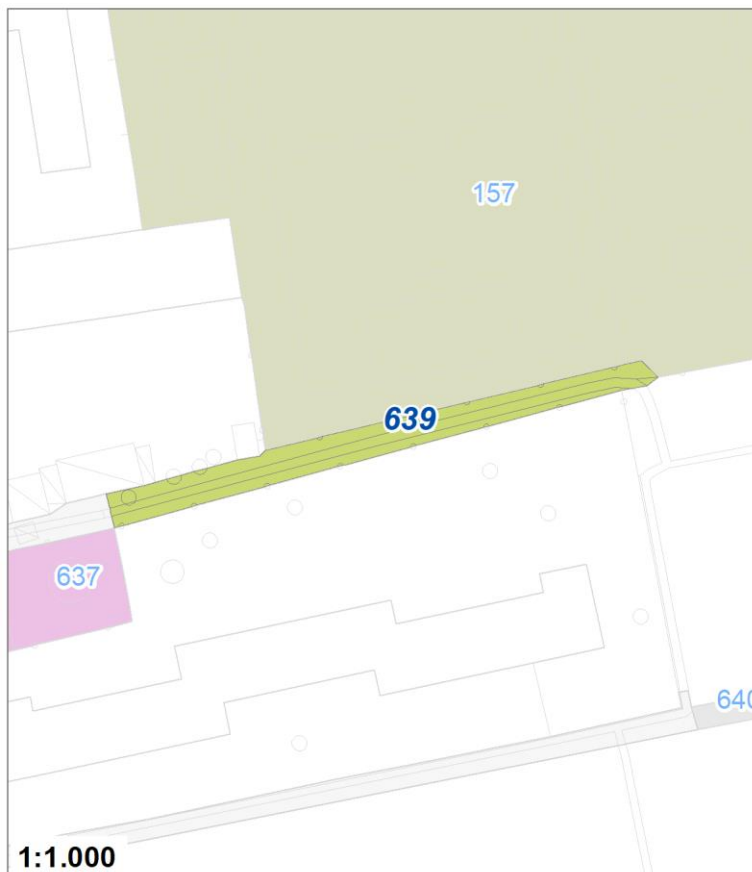

Tipologia	Parchi giardini e orti urbani
Descrizione	AREA VERDE
Stato	Esistente
Riferimento funzionale	Funzionale alla residenza
Pianificazione attuativa	
Area Territoriale	301 mq
Note e prescrizioni