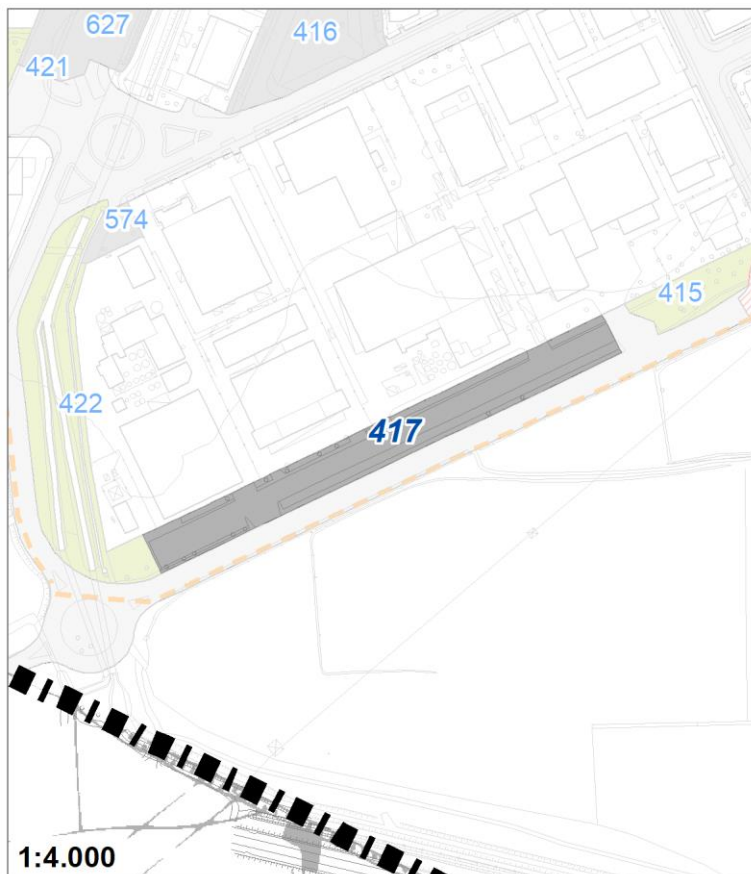

Tipologia	Aree per la sosta veicolare
Descrizione	PARCHEGGIO
Stato	Esistente
Riferimento funzionale	Funzionale alla produzione ed al commercio
Pianificazione attuativa	
Area Territoriale	6072 mq
Note e prescrizioni