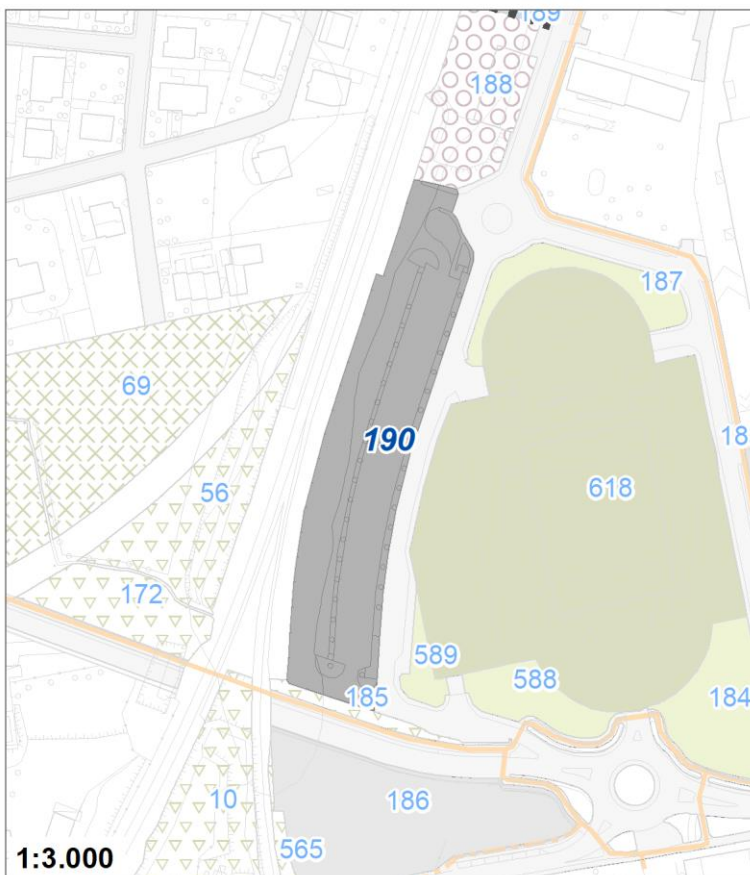

Tipologia	Aree per la sosta veicolare
Descrizione	PARCHEGGIO
Stato	Esistente
Riferimento funzionale	Funzionale alla residenza
Pianificazione attuativa	
Area Territoriale	7039 mq
Note e prescrizioni