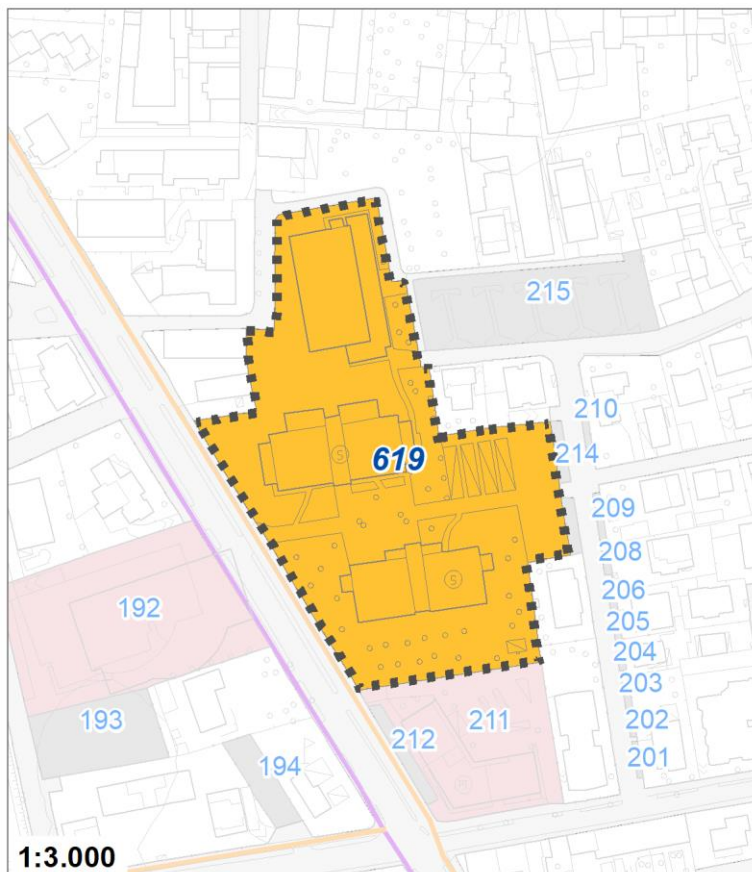

Tipologia	Aree per formazione ed istruzione
Descrizione	ISTITUTO DI ISTRUZIONE SUP. S.WEIL
Stato	Esistente
Riferimento funzionale	Funzione sovracomunale
Pianificazione attuativa	
Area Territoriale	15929 mq
Note e prescrizioni