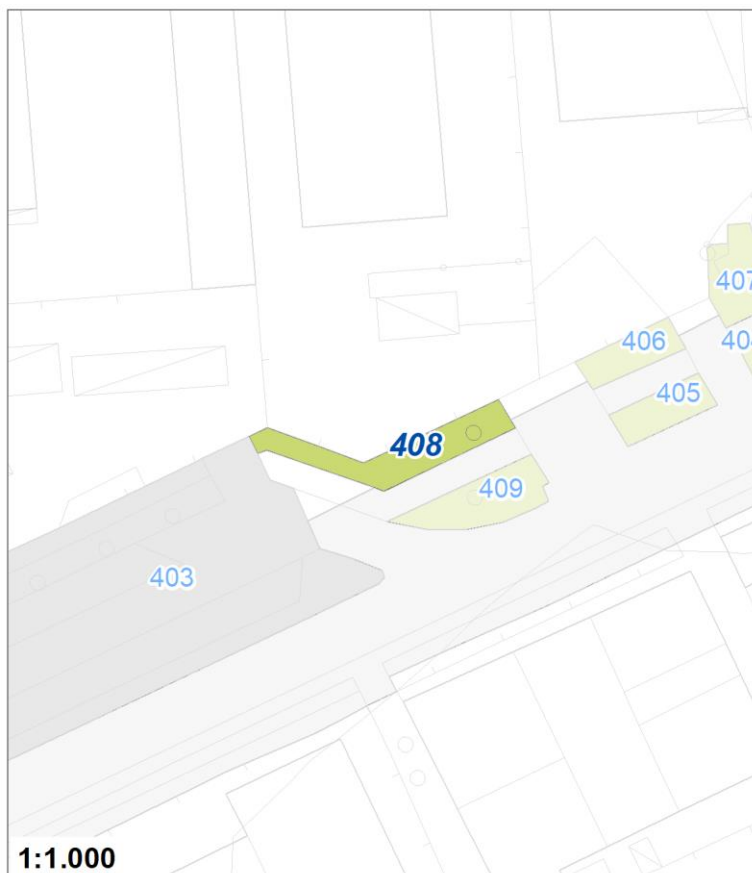

Tipologia	Parchi giardini e orti urbani
Descrizione	AREA VERDE
Stato	Esistente
Riferimento funzionale	Funzionale alla produzione ed al commercio
Pianificazione attuativa	
Area Territoriale	134 mq
Note e prescrizioni