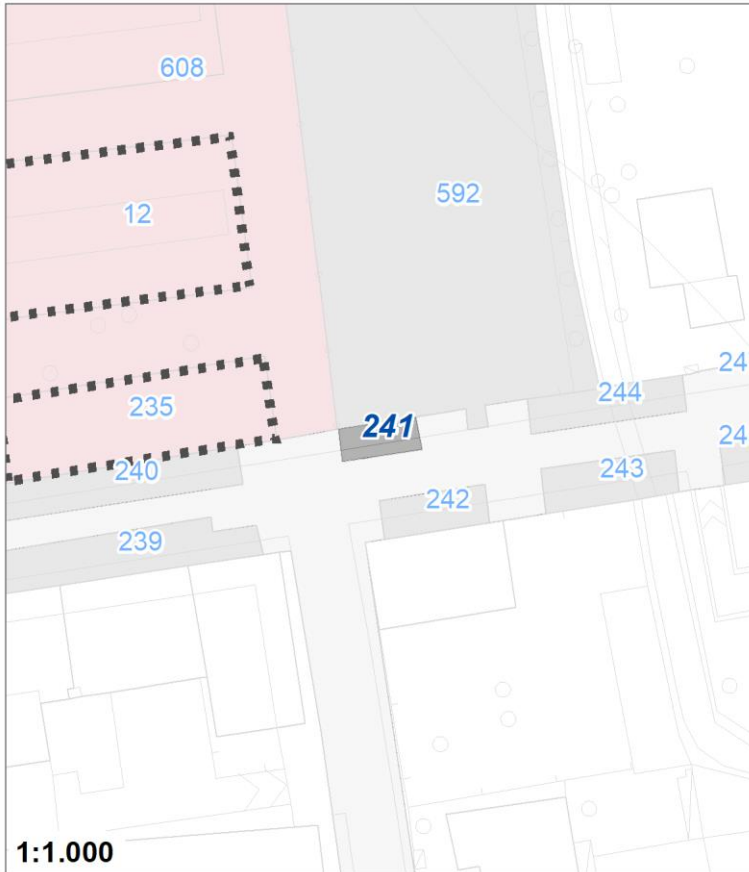

Tipologia	Aree per la sosta veicolare
Descrizione	PARCHEGGIO
Stato	Esistente
Riferimento funzionale	Funzionale alla residenza
Pianificazione attuativa	
Area Territoriale	46 mq
Note e prescrizioni