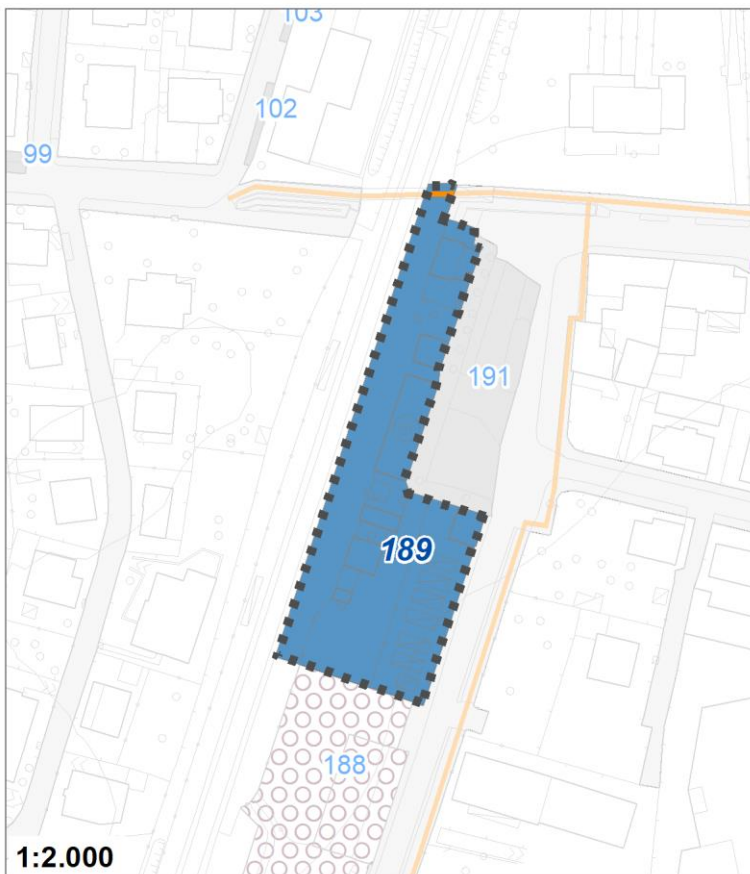

Tipologia	Aree per attrezzature collettive
Descrizione	CENTRO PER L'IMPIEGO
Stato	Progetto
Riferimento funzionale	Funzionale alla residenza
Pianificazione attuativa	
Area Territoriale	2300 mq
Note e prescrizioni	