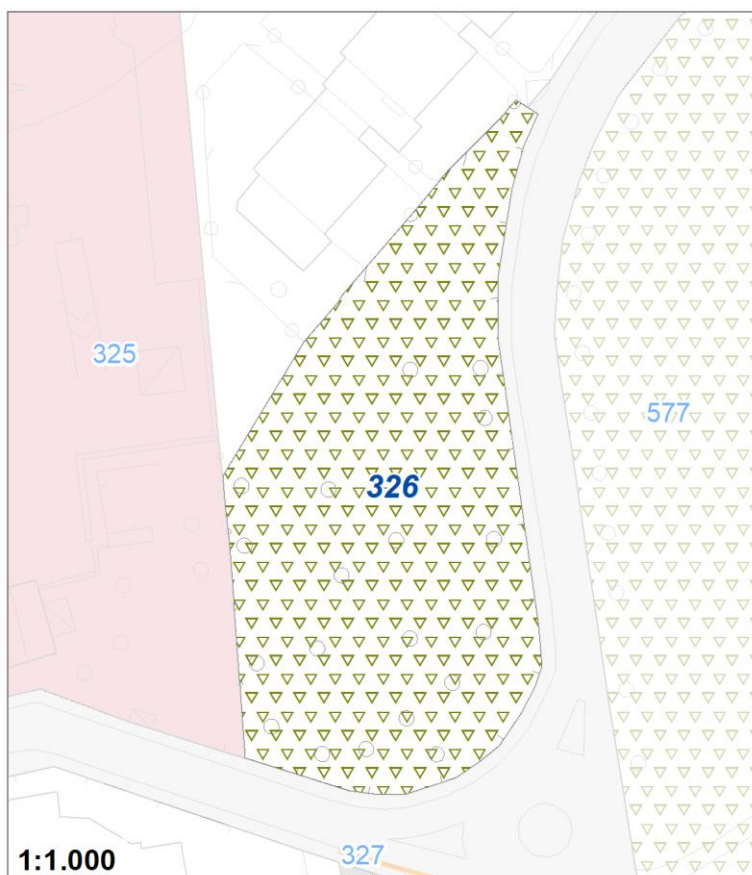

Tipologia	Parchi giardini e orti urbani
Descrizione	AREA VERDE
Stato	Progetto
Riferimento funzionale	Funzionale alla residenza
Pianificazione attuativa	
Area Territoriale	2547 mq
Note e prescrizioni