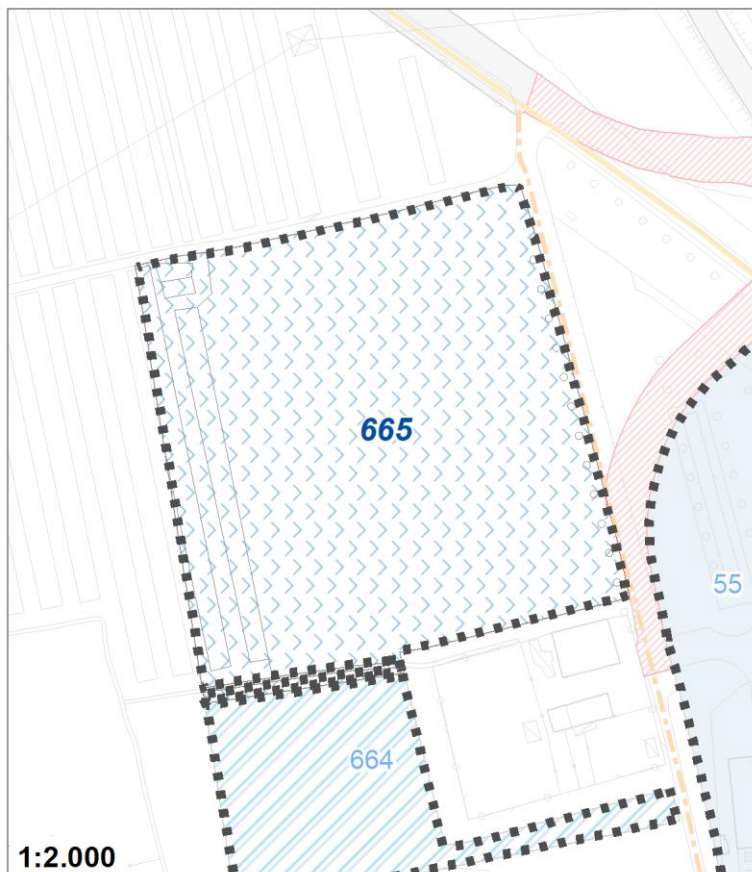

Tipologia	Servizi sanitari
Descrizione	ATTREZZATURE SANITARIE
Stato	Progetto
Riferimento funzionale	Funzione sovracomunale
Pianificazione attuativa	
Area Territoriale	12755 mq
Note e prescrizioni