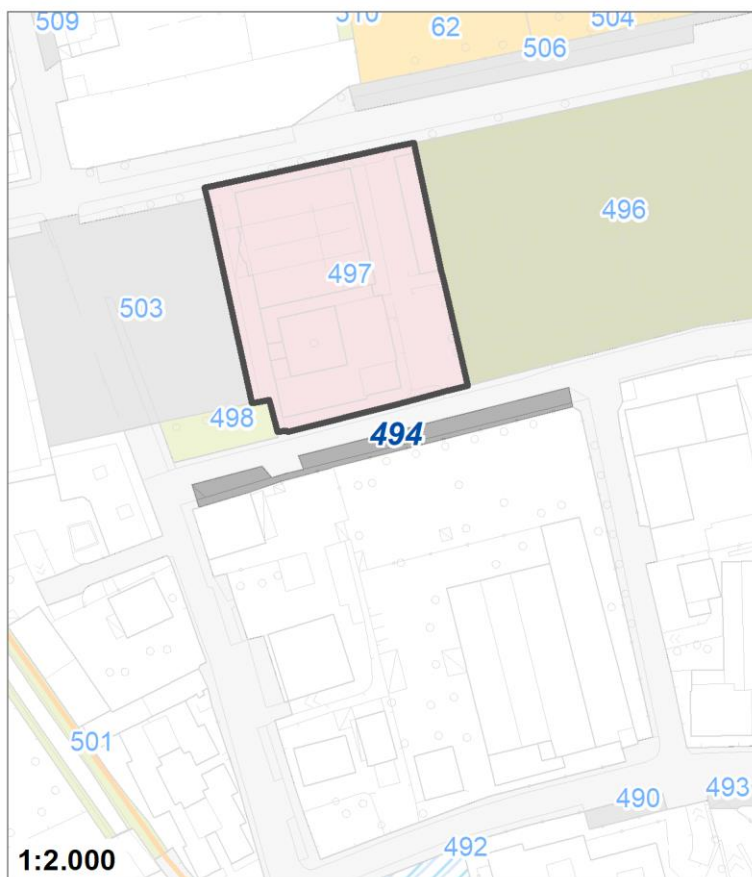

Tipologia	Aree per la sosta veicolare
Descrizione	PARCHEGGIO
Stato	Esistente
Riferimento funzionale	Funzionale alla residenza
Pianificazione attuativa	
Area Territoriale	524 mq
Note e prescrizioni