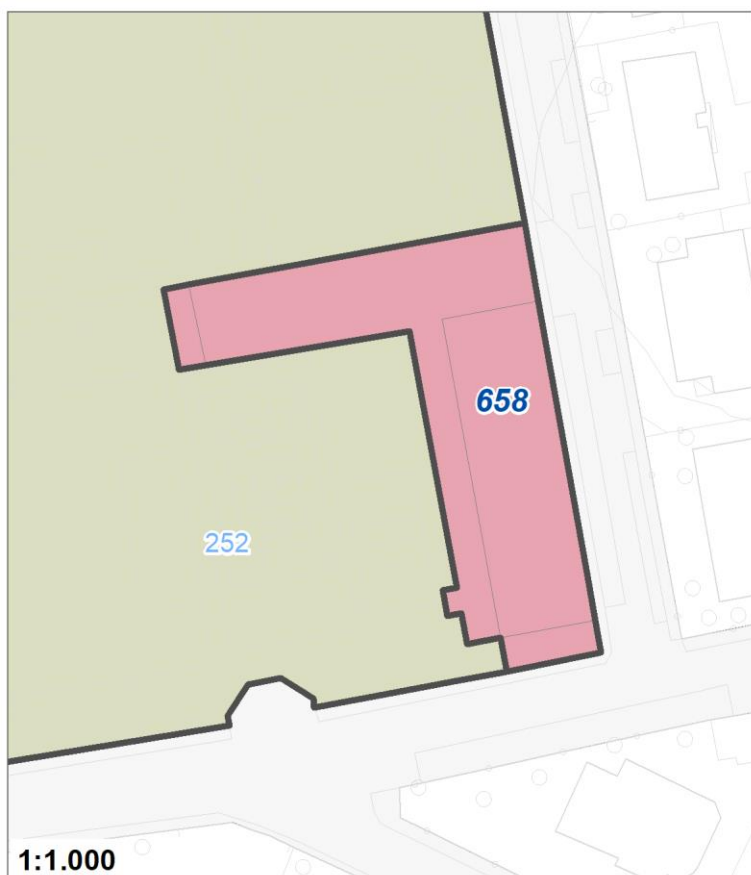

Tipologia	Aree per attrezzature collettive
Descrizione	ORATORIO SANT'AGOSTINO
Stato	Esistente
Riferimento funzionale	Funzione religiosa
Pianificazione attuativa	
Area Territoriale	1330 mq
Note e prescrizioni