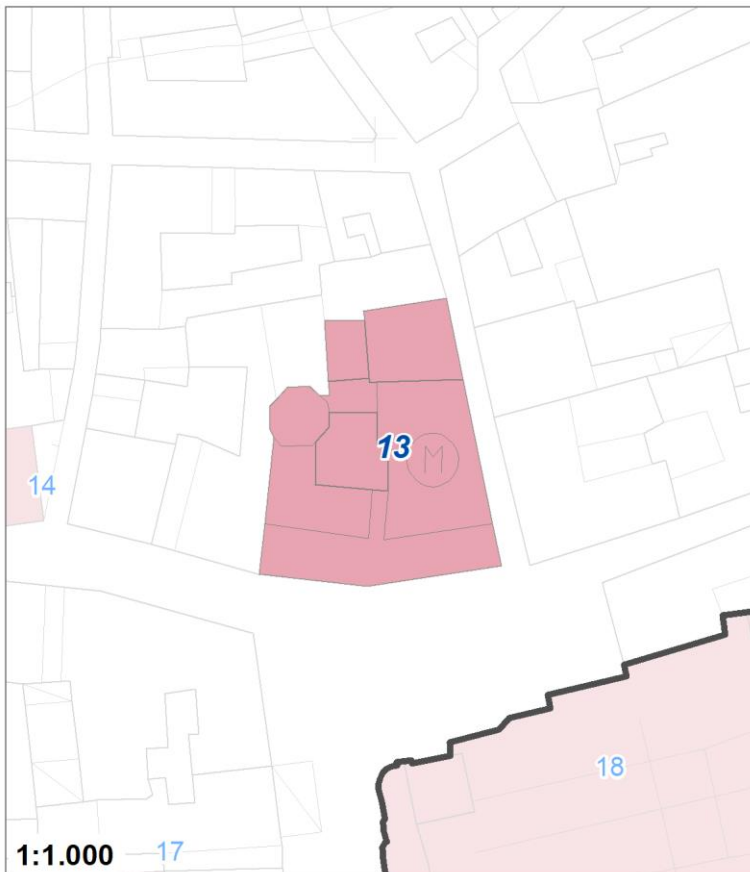

Tipologia	Aree per attrezzature collettive
Descrizione	MUNICIPIO
Stato	Esistente
Riferimento funzionale	Funzionale alla residenza
Pianificazione attuativa	
Area Territoriale	896 mq
Note e prescrizioni