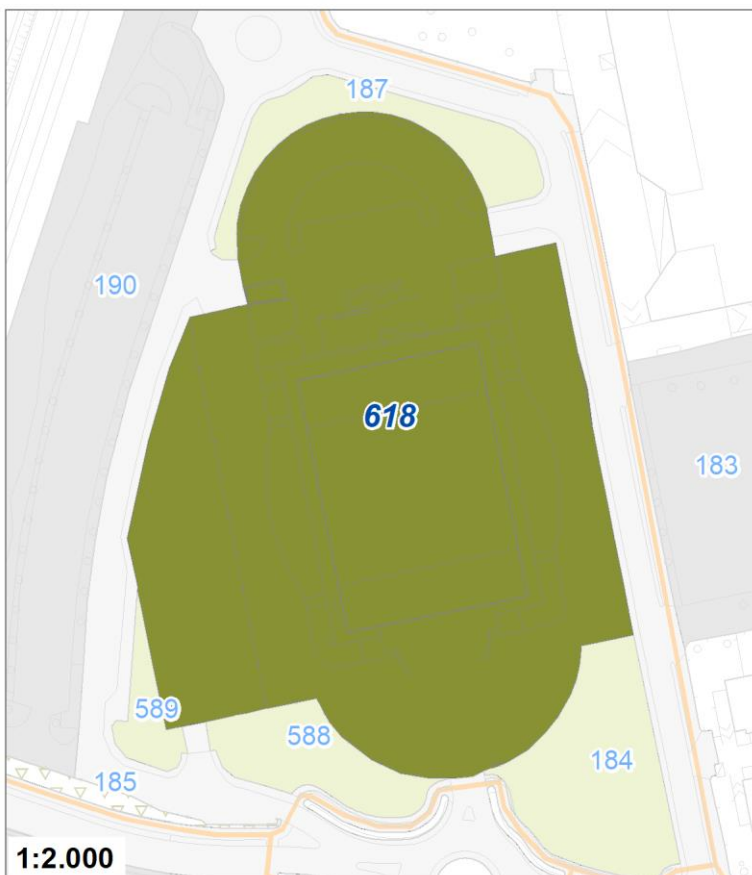

Tipologia	Servizi per gioco e sport
Descrizione	PALAFACCHETTI
Stato	Esistente
Riferimento funzionale	Funzionale alla residenza
Pianificazione attuativa	
Area Territoriale	16664 mq
Note e prescrizioni