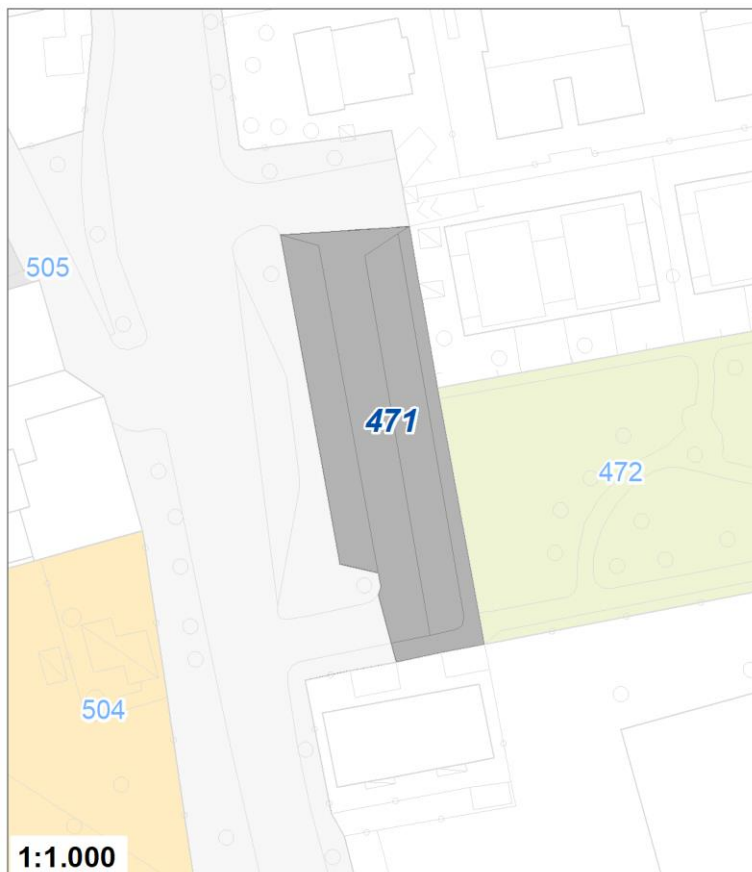

Tipologia	Aree per la sosta veicolare
Descrizione	PARCHEGGIO
Stato	Esistente
Riferimento funzionale	Funzionale alla residenza
Pianificazione attuativa	
Area Territoriale	905 mq
Note e prescrizioni