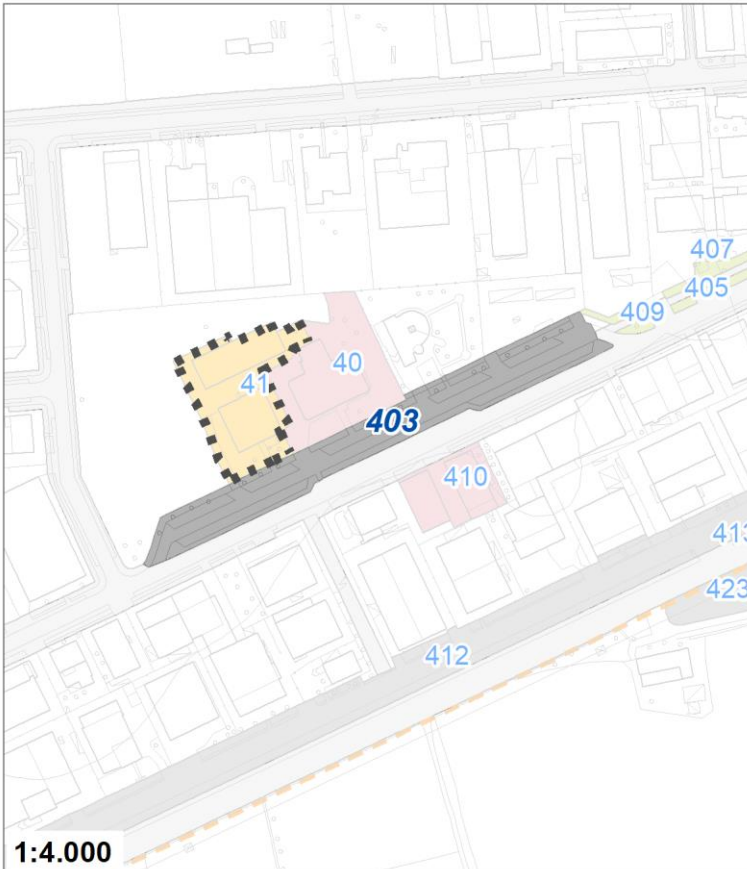

Tipologia	Aree per la sosta veicolare
Descrizione	PARCHEGGIO
Stato	Esistente
Riferimento funzionale	Funzionale alla produzione ed al commercio
Pianificazione attuativa	
Area Territoriale	5756 mq
Note e prescrizioni