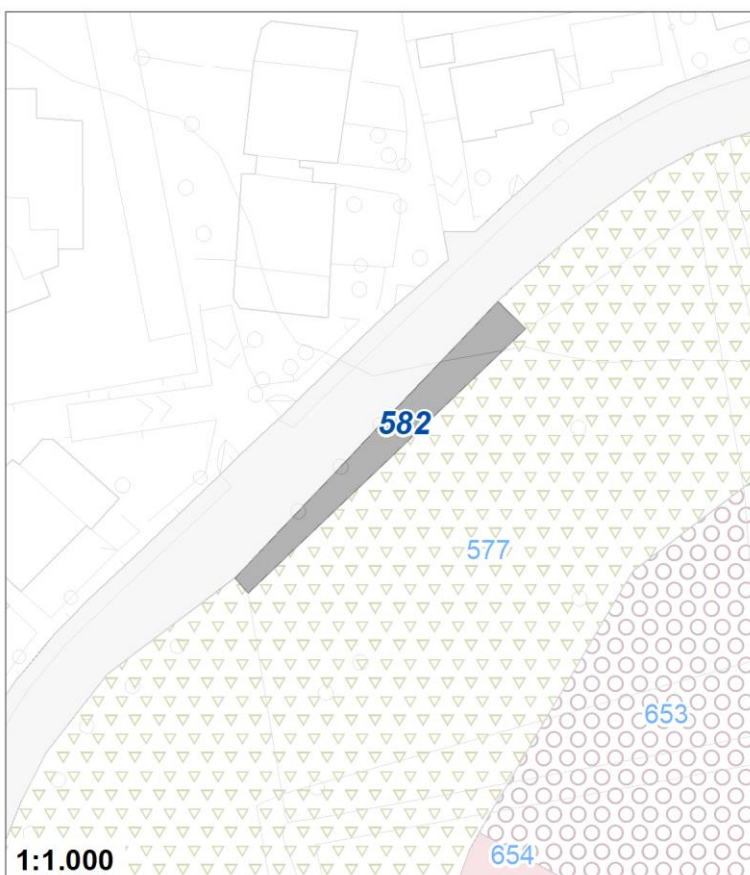

Tipologia	Aree per la sosta veicolare
Descrizione	PARCHEGGIO
Stato	Esistente
Riferimento funzionale	Funzionale alla residenza
Pianificazione attuativa	
Area Territoriale	198 mq
Note e prescrizioni