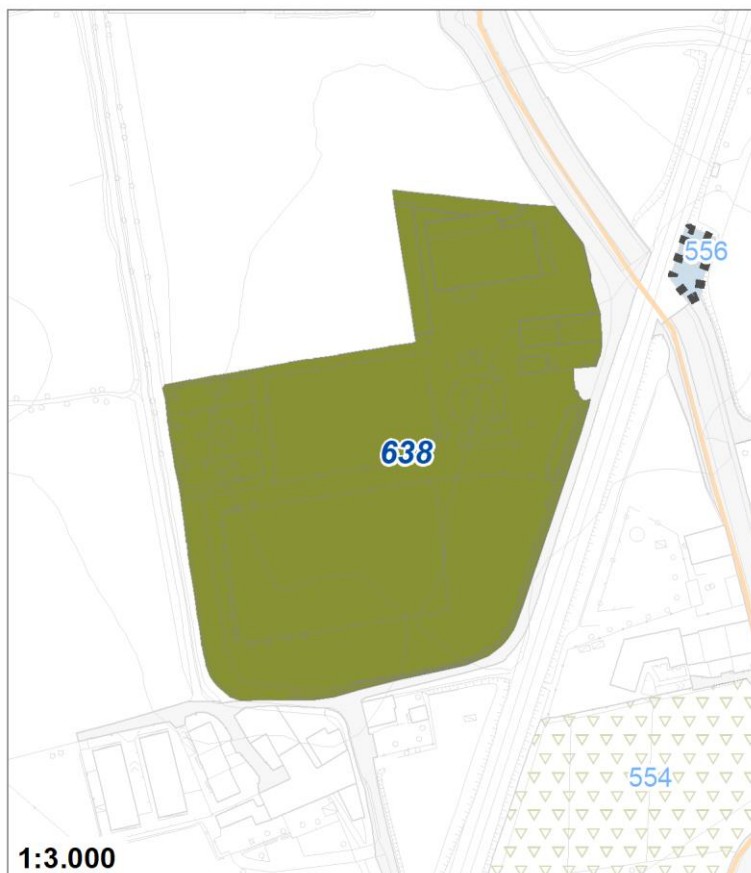

Tipologia	Servizi per gioco e sport
Descrizione	AREA MANEGGIO
Stato	Esistente
Riferimento funzionale	Funzionale alla residenza
Pianificazione attuativa	
Area Territoriale	23127 mq
Note e prescrizioni