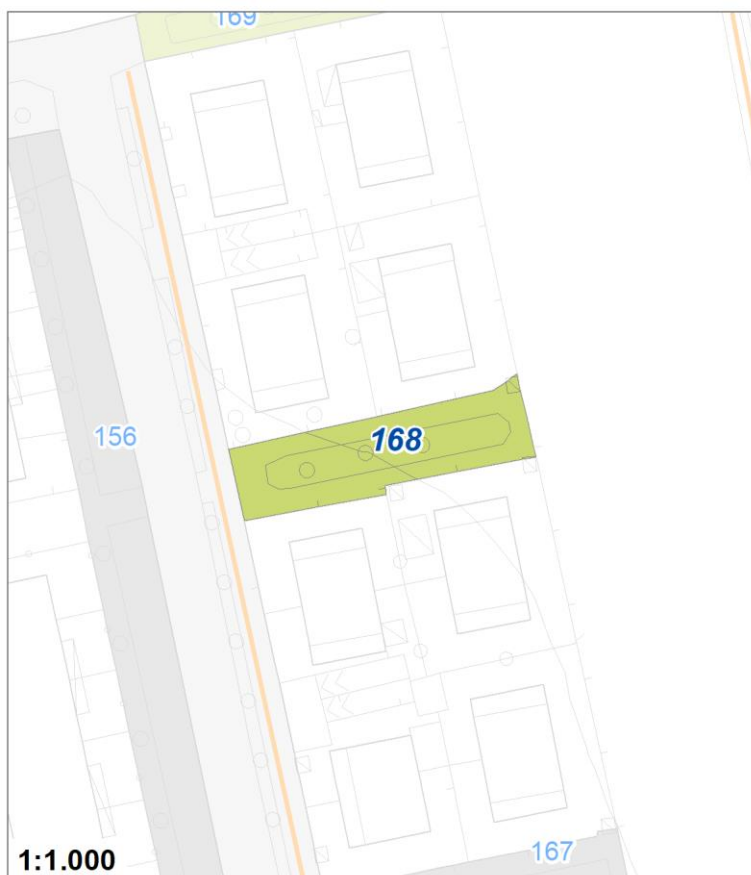

Tipologia	Parchi giardini e orti urbani
Descrizione	AREA VERDE
Stato	Esistente
Riferimento funzionale	Funzionale alla residenza
Pianificazione attuativa	
Area Territoriale	387 mq
Note e prescrizioni