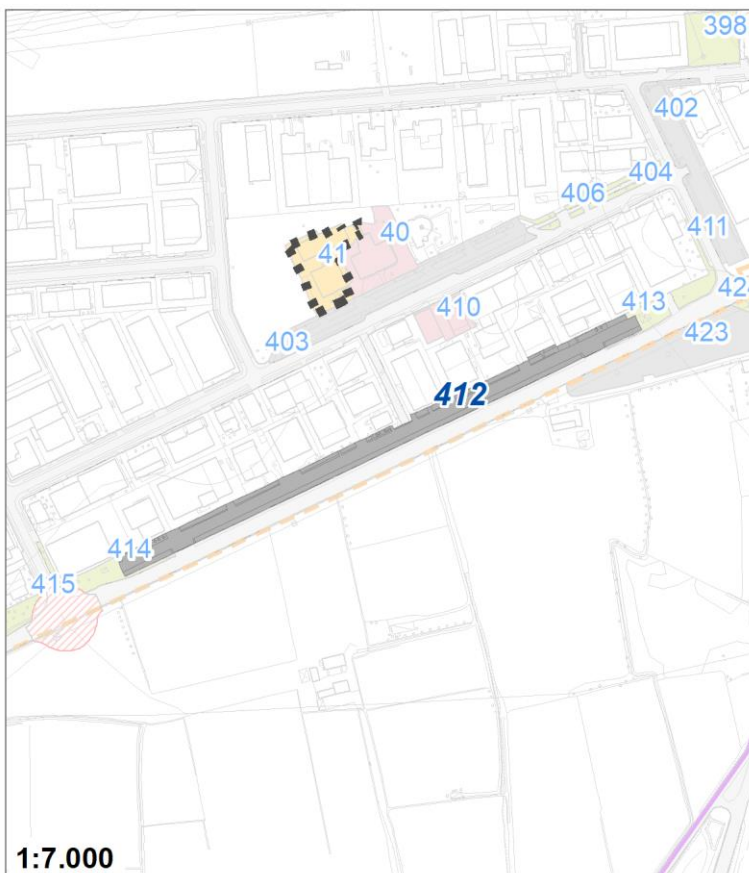

Tipologia	Aree per la sosta veicolare
Descrizione	PARCHEGGIO
Stato	Esistente
Riferimento funzionale	Funzionale alla produzione ed al commercio
Pianificazione attuativa	
Area Territoriale	10643 mq
Note e prescrizioni