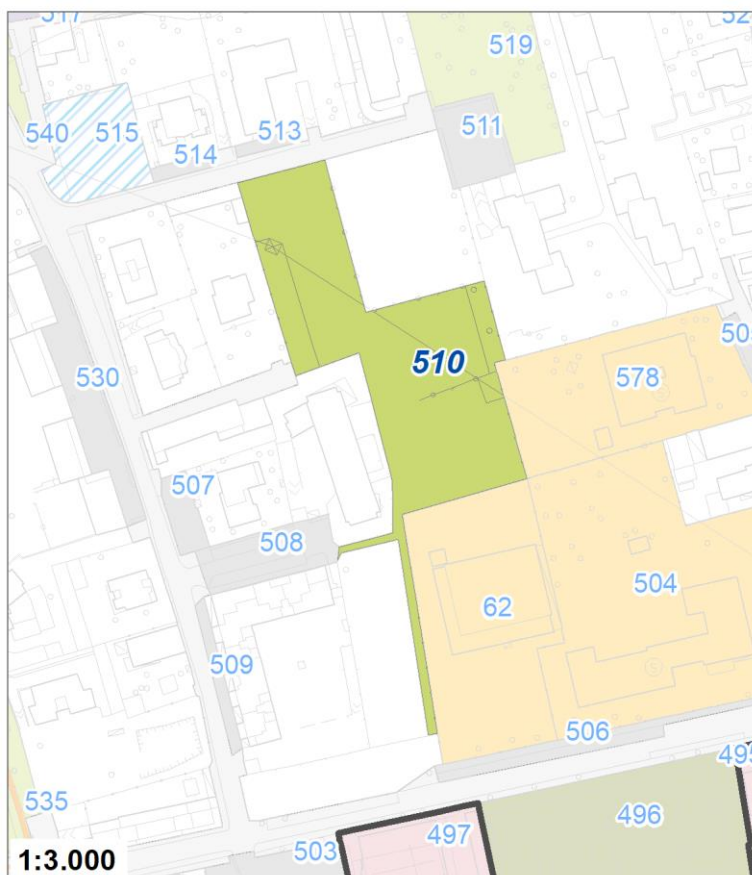

Tipologia	Parchi giardini e orti urbani
Descrizione	AREA VERDE
Stato	Esistente
Riferimento funzionale	Funzionale alla residenza
Pianificazione attuativa	
Area Territoriale	7356 mq
Note e prescrizioni