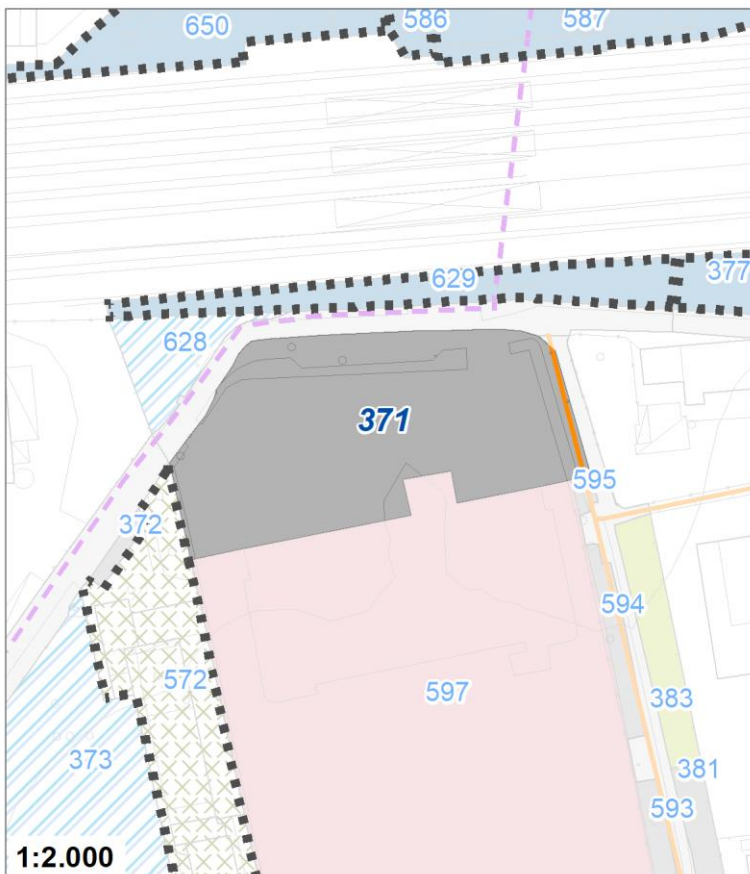

Tipologia	Aree per la sosta veicolare
Descrizione	PARCHEGGIO
Stato	Esistente
Riferimento funzionale	Funzionale alla produzione ed al commercio
Pianificazione attuativa	AT MEZZA
Area Territoriale	4729 mq
Note e prescrizioni	Riqualificazione area di sosta