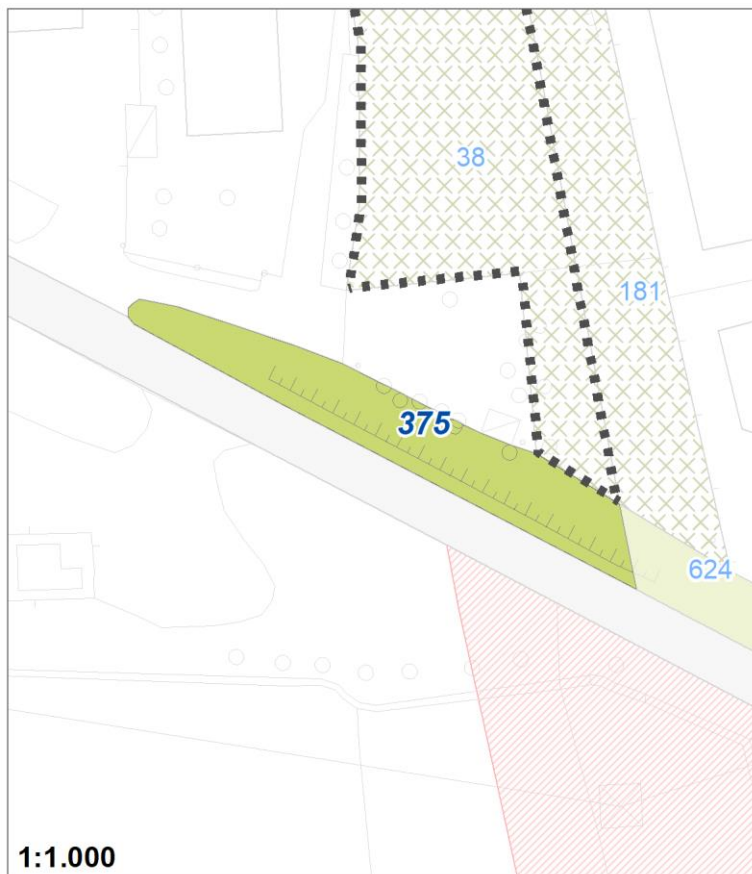

Tipologia	Parchi giardini e orti urbani
Descrizione	AREA VERDE
Stato	Esistente
Riferimento funzionale	Funzionale alla produzione ed al commercio
Pianificazione attuativa	AT MEZZA
Area Territoriale	578 mq
Note e prescrizioni