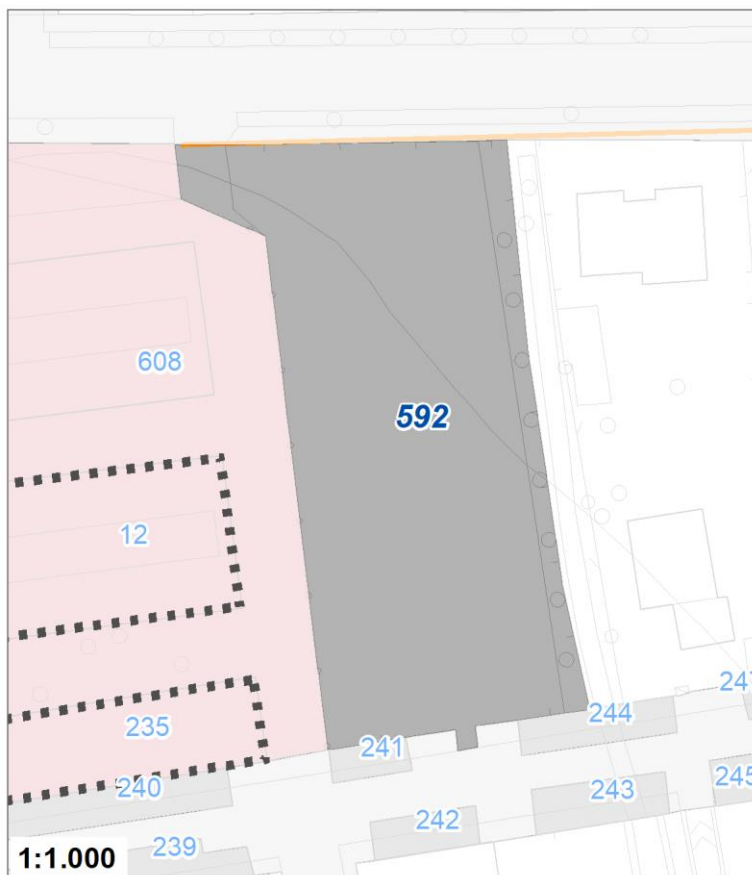

Tipologia	Aree per la sosta veicolare
Descrizione	PARCHEGGIO
Stato	Esistente
Riferimento funzionale	Funzionale alla produzione ed al commercio
Pianificazione attuativa	
Area Territoriale	2715 mq
Note e prescrizioni