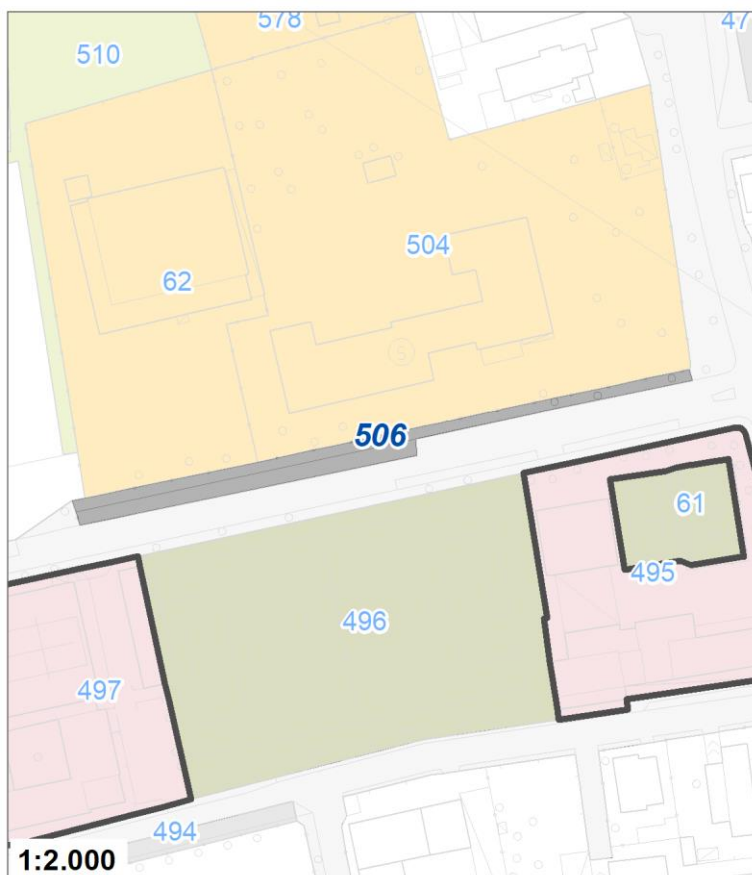

Tipologia	Aree per la sosta veicolare
Descrizione	PARCHEGGIO
Stato	Esistente
Riferimento funzionale	Funzionale alla residenza
Pianificazione attuativa	
Area Territoriale	866 mq
Note e prescrizioni