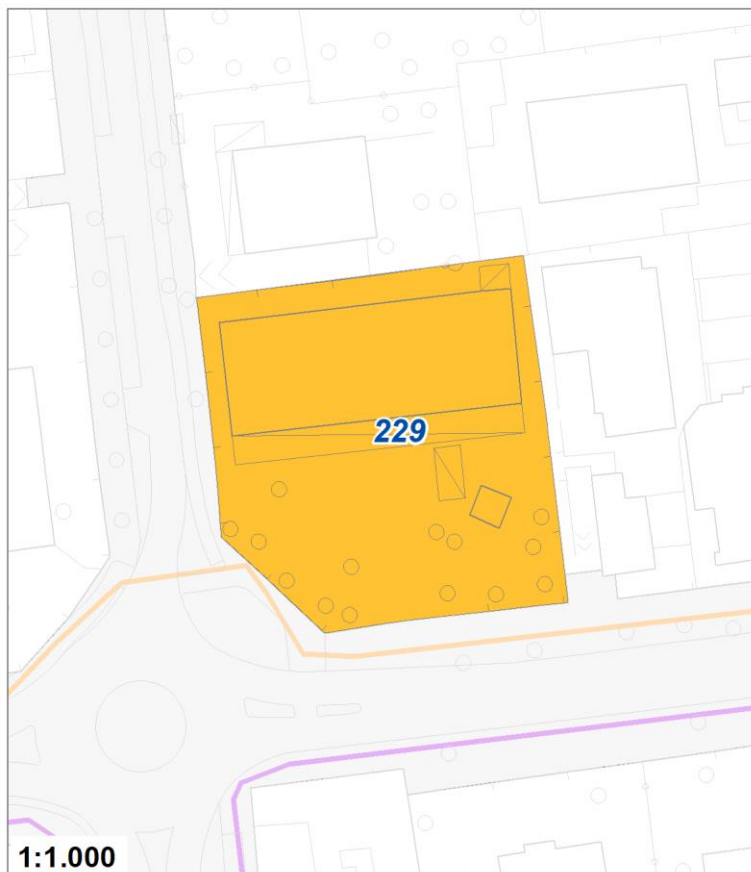

Tipologia	Aree per formazione ed istruzione
Descrizione	ASILO NIDO COMUNALE GIRASOLE
Stato	Esistente
Riferimento funzionale	Funzionale alla residenza
Pianificazione attuativa	
Area Territoriale	1951 mq
Note e prescrizioni