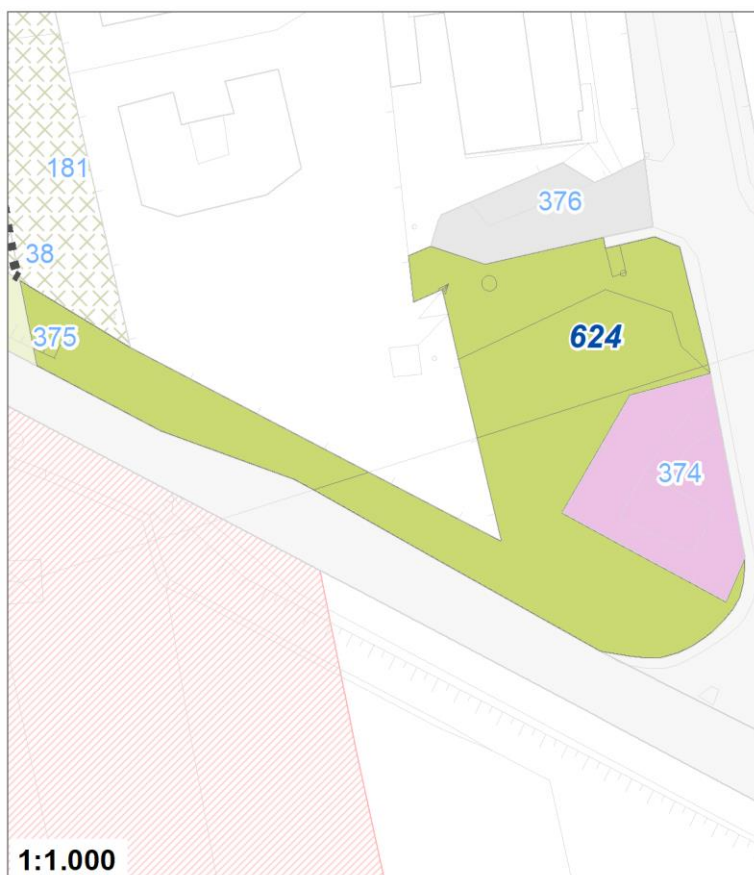

Tipologia	Parchi giardini e orti urbani
Descrizione	AREA VERDE
Stato	Esistente
Riferimento funzionale	Funzionale alla produzione ed al commercio
Pianificazione attuativa	
Area Territoriale	1730 mq
Note e prescrizioni