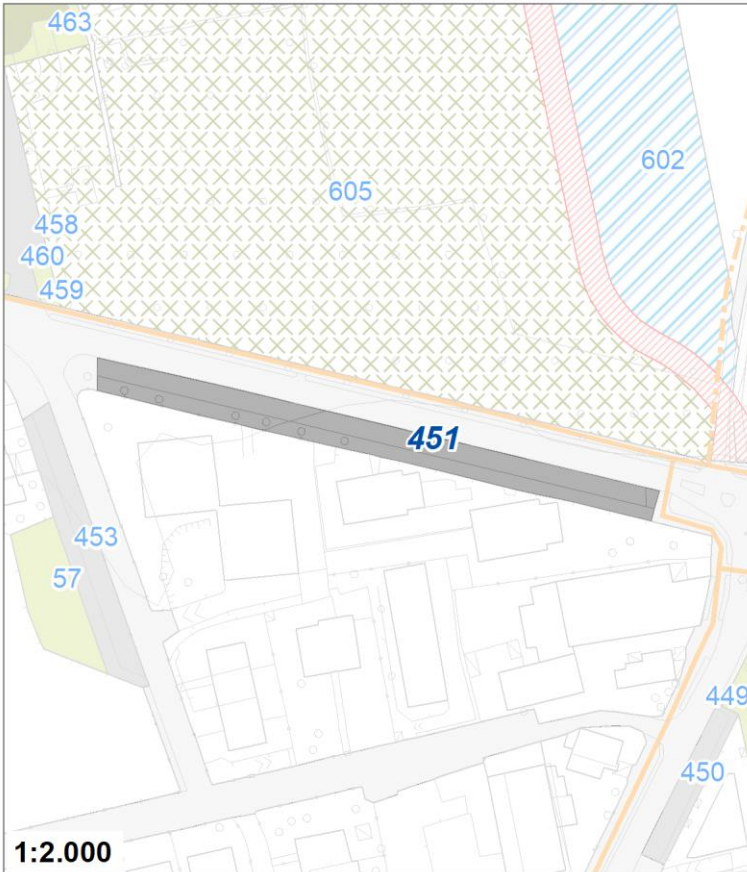

Tipologia	Aree per la sosta veicolare
Descrizione	PARCHEGGIO
Stato	Esistente
Riferimento funzionale	Funzionale alla residenza
Pianificazione attuativa	
Area Territoriale	1319 mq
Note e prescrizioni