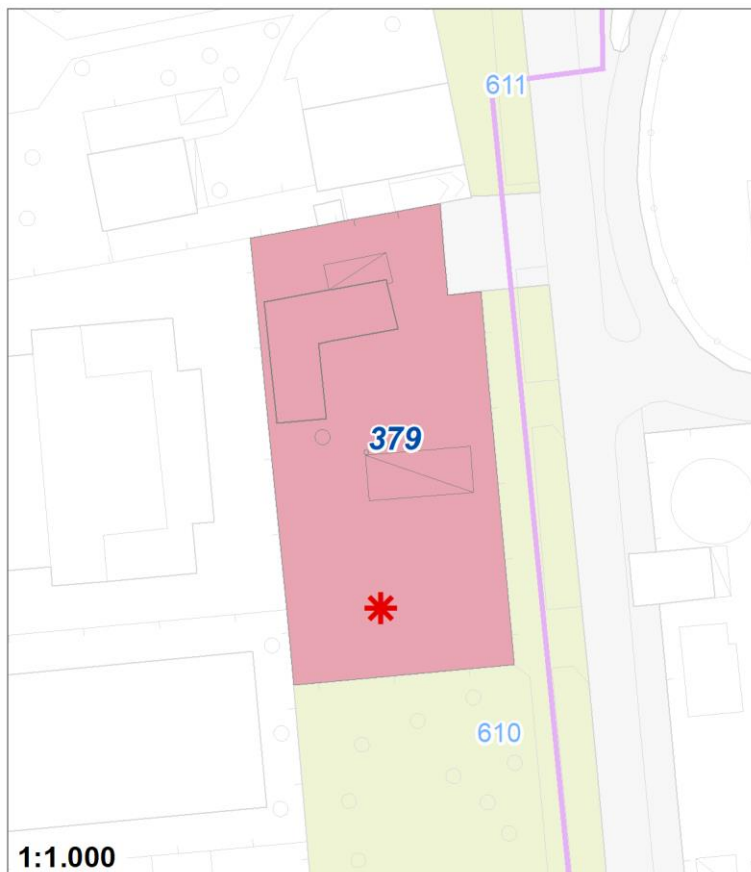

Tipologia	Aree per attrezzature collettive
Descrizione	MAGAZZINO COMUNALE
Stato	Esistente
Riferimento funzionale	Funzionale alla produzione ed al commercio
Pianificazione attuativa	
Area Territoriale	1737 mq
Note e prescrizioni