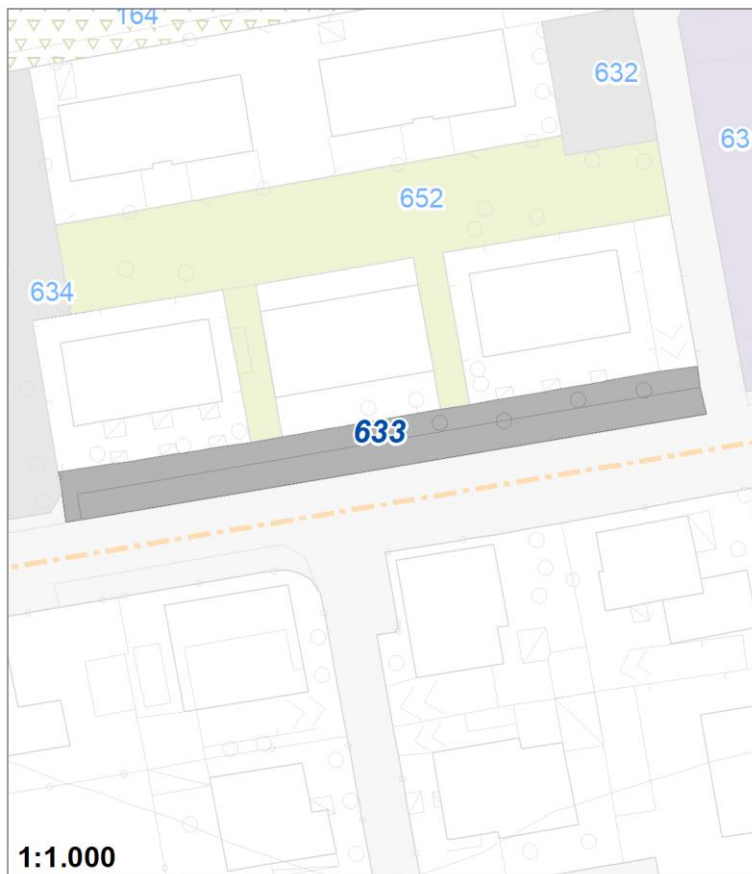

Tipologia	Aree per la sosta veicolare
Descrizione	PARCHEGGIO
Stato	Esistente
Riferimento funzionale	Funzionale alla residenza
Pianificazione attuativa	
Area Territoriale	558 mq
Note e prescrizioni