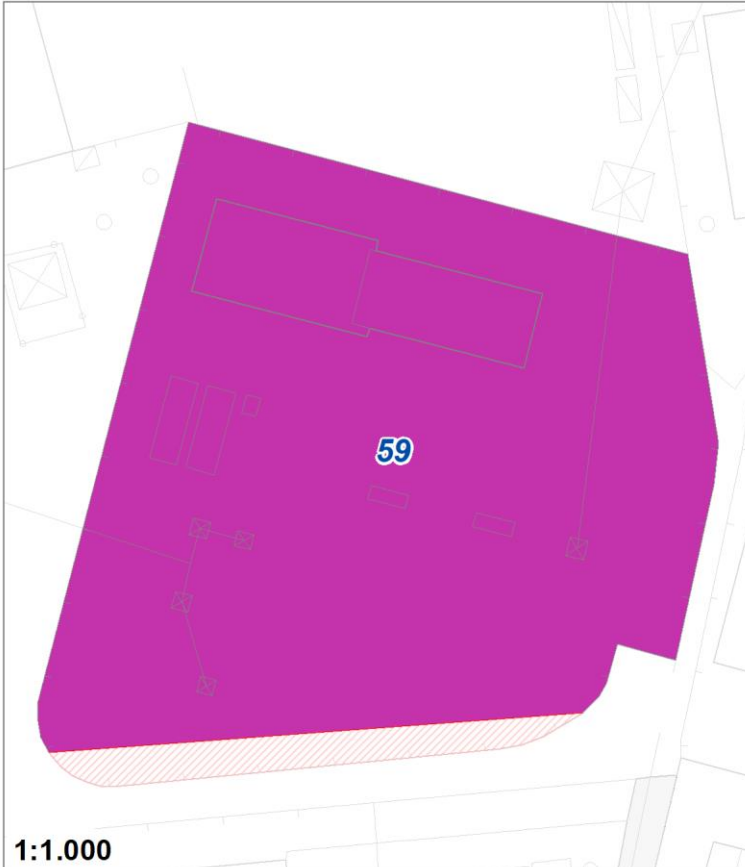

Tipologia	Servizi tecnologici
Descrizione	CABINA TRASFORMAZIONE ELETTRICA
Stato	Esistente
Riferimento funzionale	Funzionale alla residenza
Pianificazione attuativa	
Area Territoriale	5568 mq
Note e prescrizioni