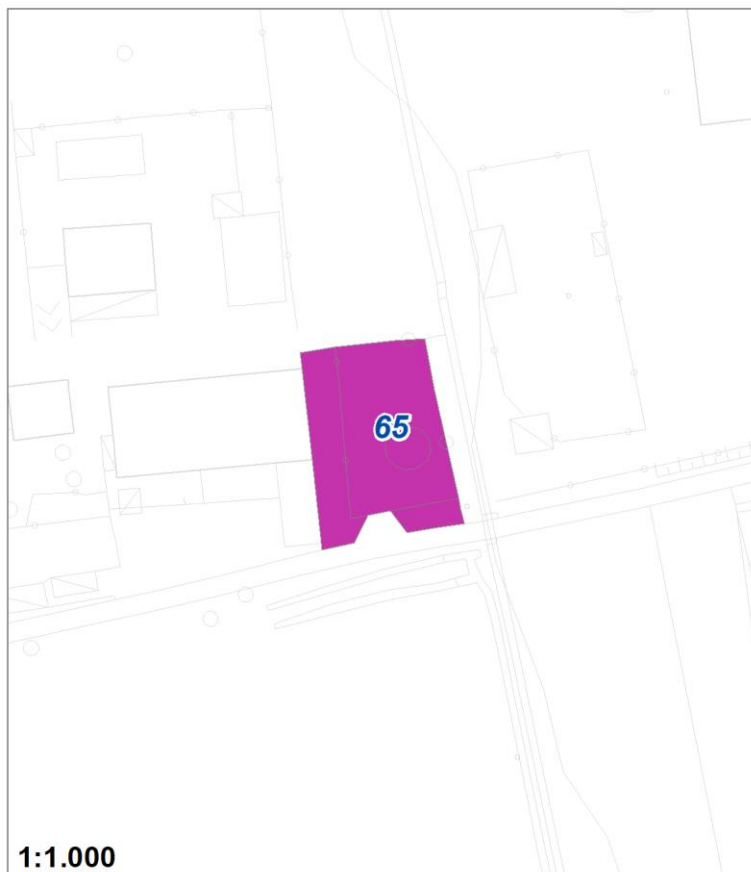

Tipologia	Servizi tecnologici
Descrizione	ACQUEDOTTO
Stato	Esistente
Riferimento funzionale	Funzionale alla residenza
Pianificazione attuativa	
Area Territoriale	439 mq
Note e prescrizioni