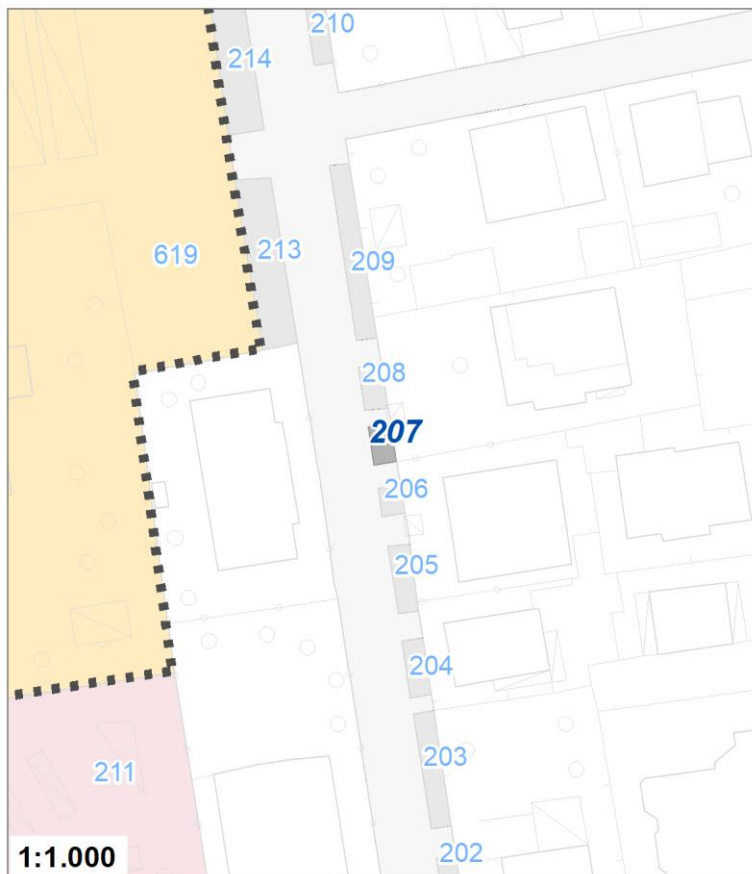

Tipologia	Aree per la sosta veicolare
Descrizione	PARCHEGGIO
Stato	Esistente
Riferimento funzionale	Funzionale alla residenza
Pianificazione attuativa	
Area Territoriale	16 mq
Note e prescrizioni