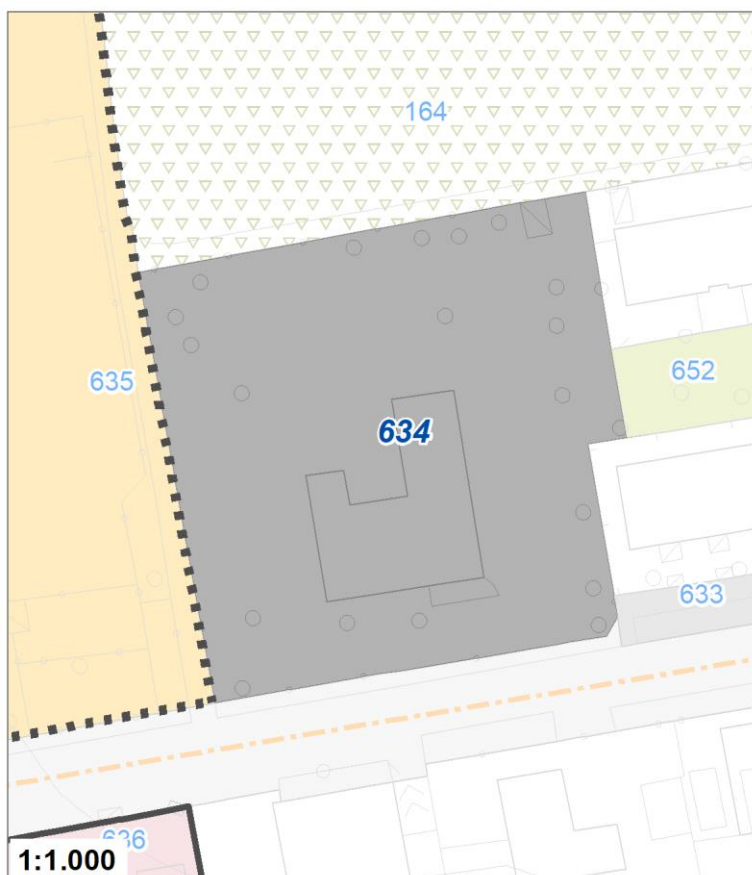

Tipologia	Aree per la sosta veicolare
Descrizione	PARCHEGGIO
Stato	Esistente
Riferimento funzionale	Funzionale alla residenza
Pianificazione attuativa	
Area Territoriale	3343 mq
Note e prescrizioni