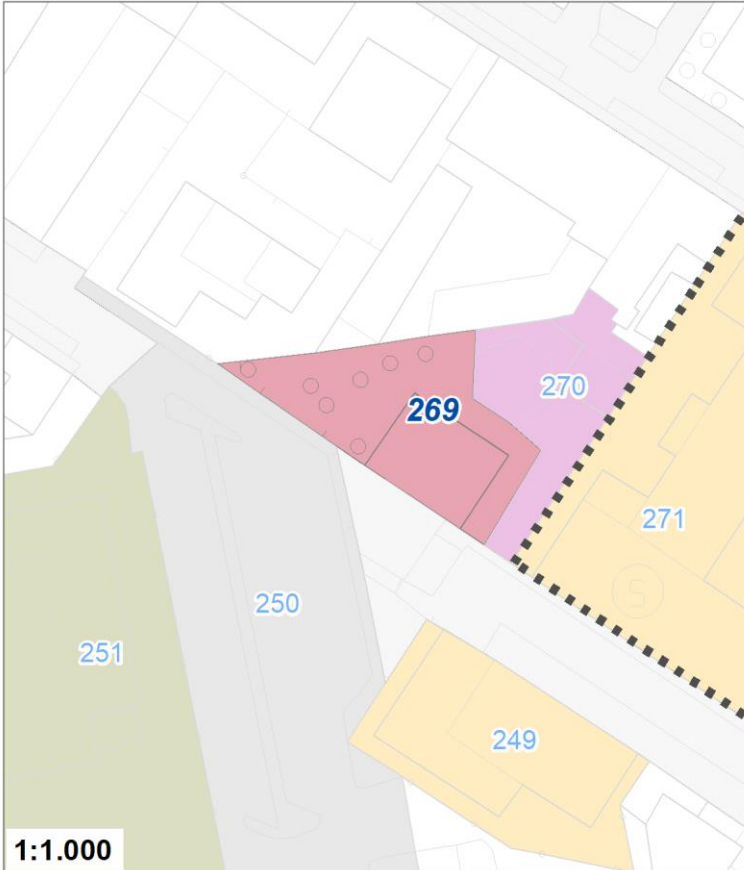

Tipologia	Aree per attrezzature collettive
Descrizione	SPAZIO POLIFUNZIONALE
Stato	Esistente
Riferimento funzionale	Funzionale alla residenza
Pianificazione attuativa	
Area Territoriale	564 mq
Note e prescrizioni