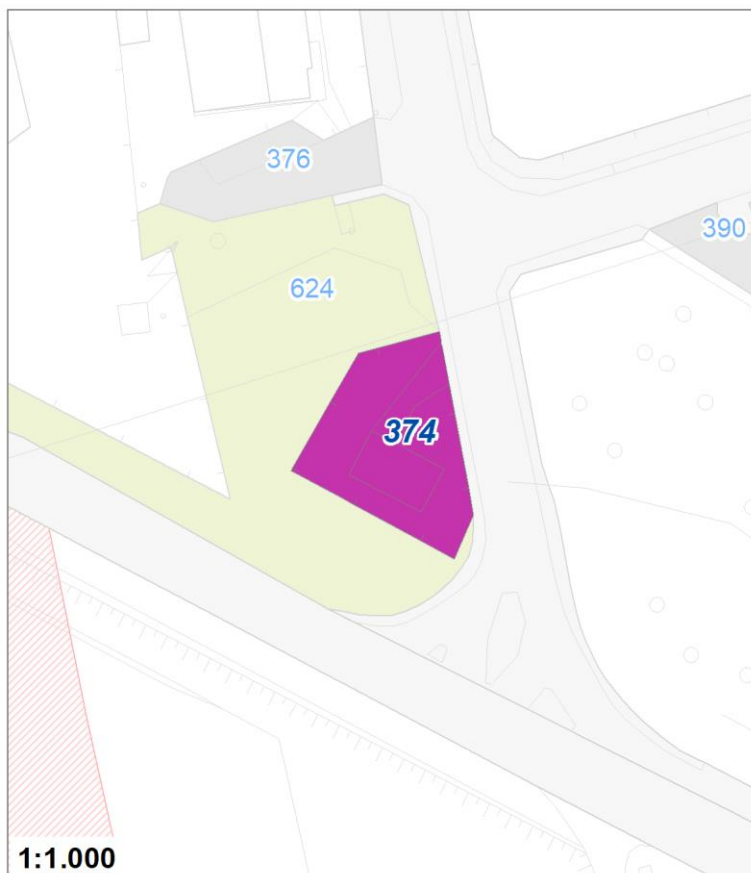

Tipologia	Servizi tecnologici
Descrizione	CABINA METANO
Stato	Esistente
Riferimento funzionale	Funzionale alla produzione ed al commercio
Pianificazione attuativa	
Area Territoriale	429 mq
Note e prescrizioni