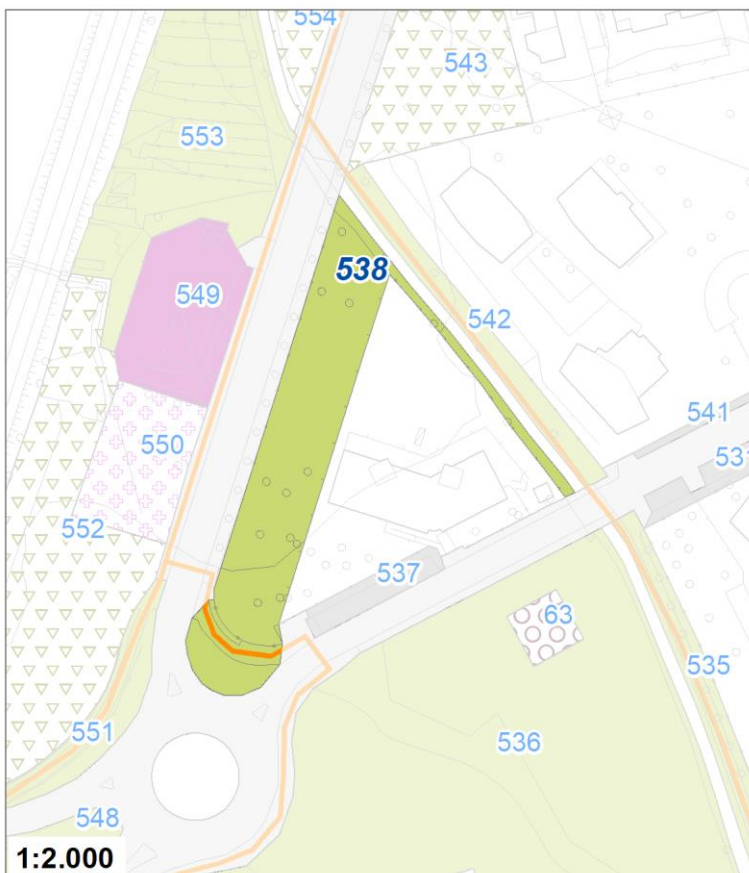

Tipologia	Parchi giardini e orti urbani
Descrizione	AREA VERDE
Stato	Esistente
Riferimento funzionale	Funzionale alla residenza
Pianificazione attuativa	
Area Territoriale	2699 mq
Note e prescrizioni