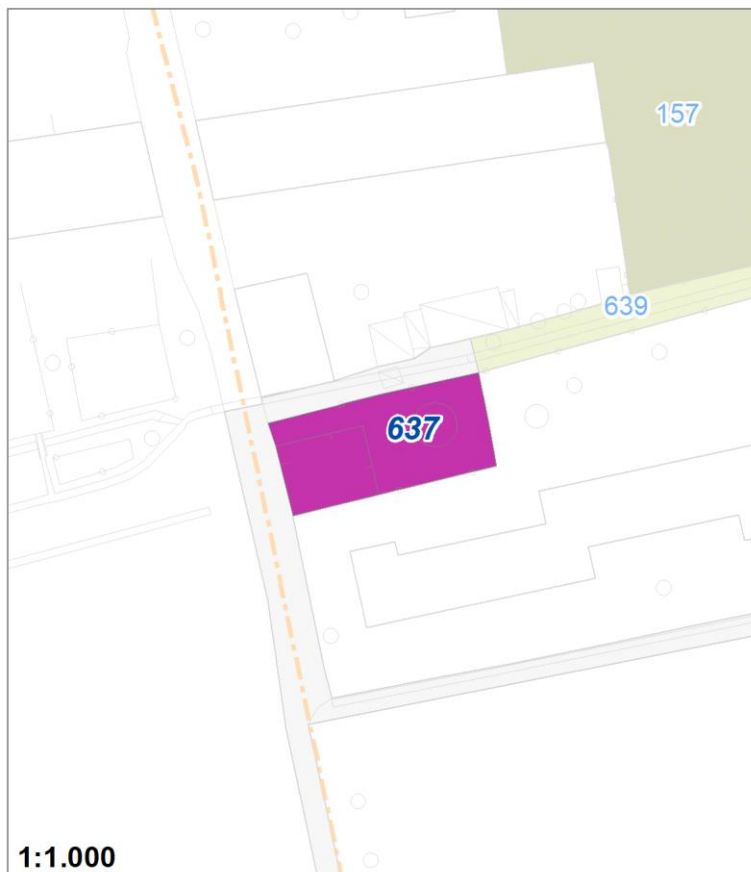

Tipologia	Aree per attrezzature collettive
Descrizione	ORATORIO CASTEL CERRETO
Stato	Esistente
Riferimento funzionale	Funzione religiosa
Pianificazione attuativa	
Area Territoriale	992 mq
Note e prescrizioni	