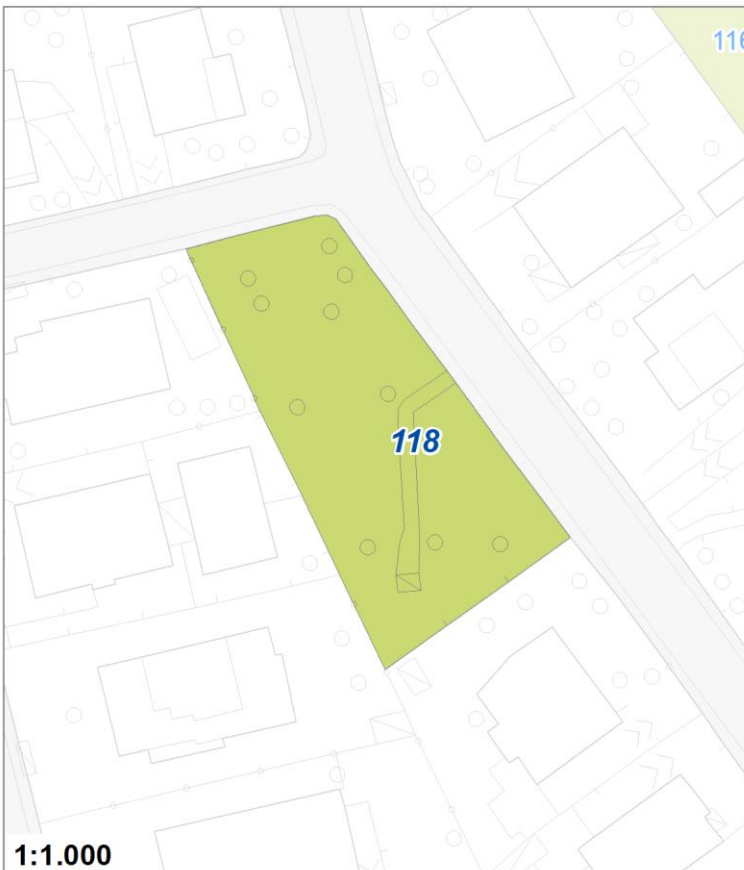

Tipologia	Parchi giardini e orti urbani
Descrizione	AREA VERDE
Stato	Esistente
Riferimento funzionale	Funzionale alla residenza
Pianificazione attuativa	
Area Territoriale	1407 mq
Note e prescrizioni