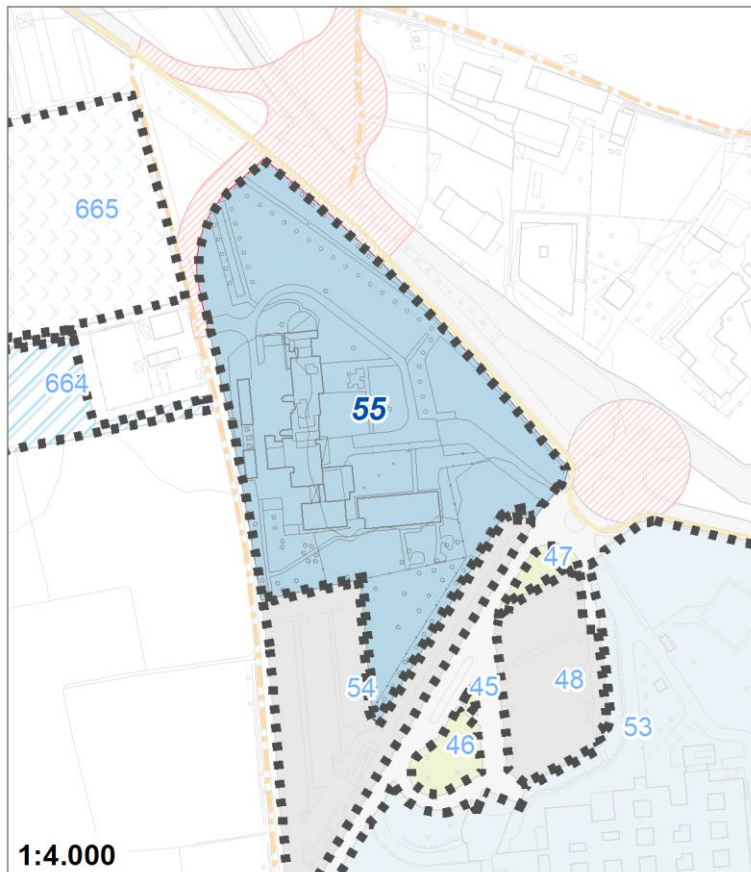

Tipologia	Servizi sanitari
Descrizione	FONDAZIONE ANNI SERENI
Stato	Esistente
Riferimento funzionale	Funzione sovracomunale
Pianificazione attuativa	
Area Territoriale	28909 mq
Note e prescrizioni