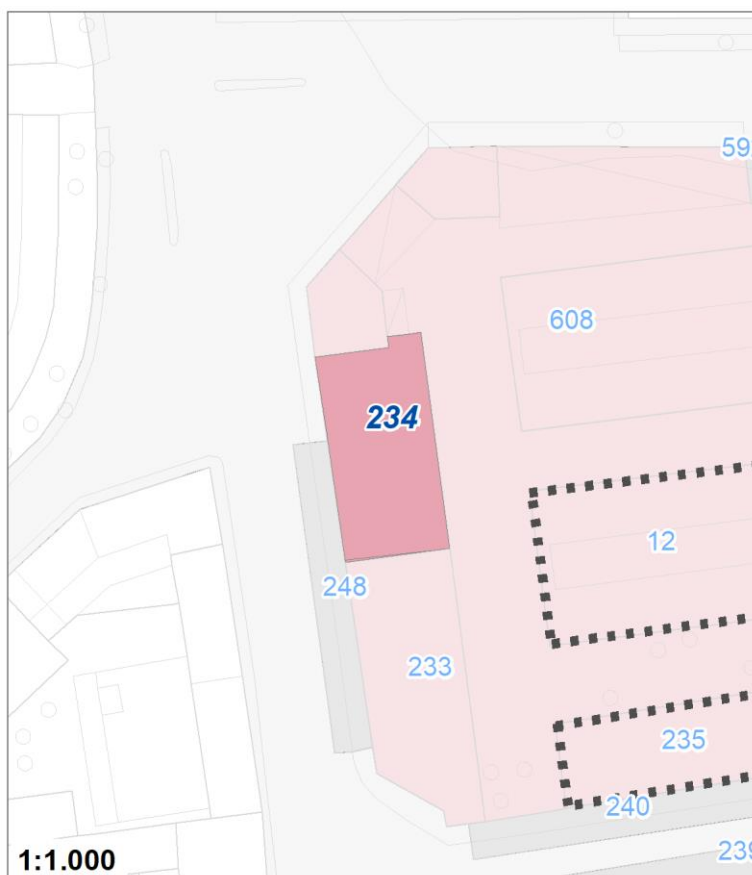

Tipologia	Aree per attrezzature collettive
Descrizione	SCUOLA DI MUSICA CE.S.M.
Stato	Esistente
Riferimento funzionale	Funzionale alla residenza
Pianificazione attuativa	
Area Territoriale	394 mq
Note e prescrizioni