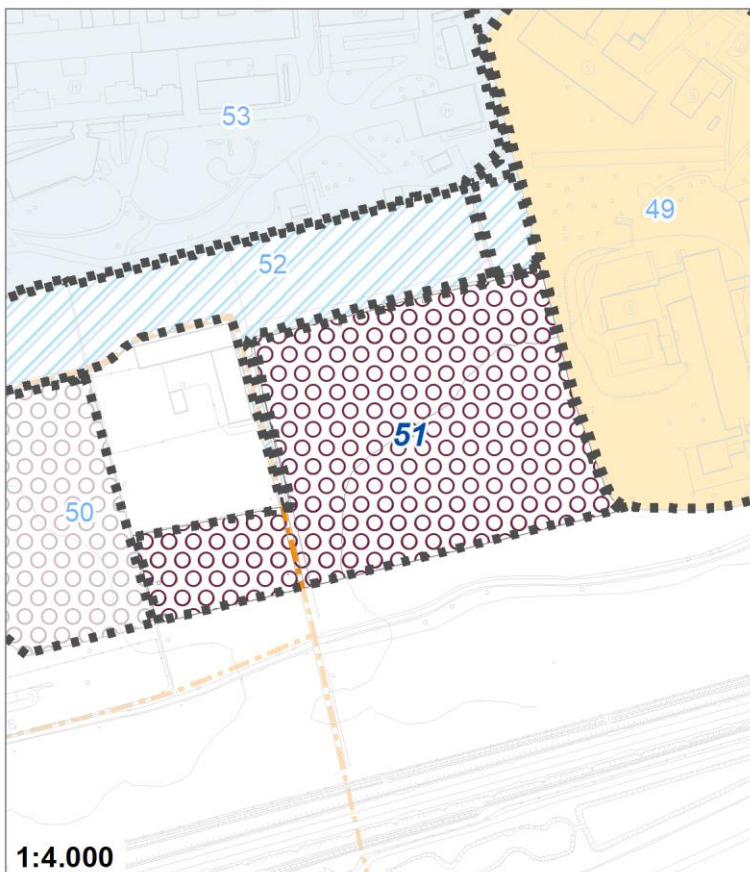

Tipologia	Aree per attrezzature collettive
Descrizione	Servizi polifunzionali
Stato	Progetto
Riferimento funzionale	Funzione sovracomunale
Pianificazione attuativa	
Area Territoriale	25512 mq
Note e prescrizioni