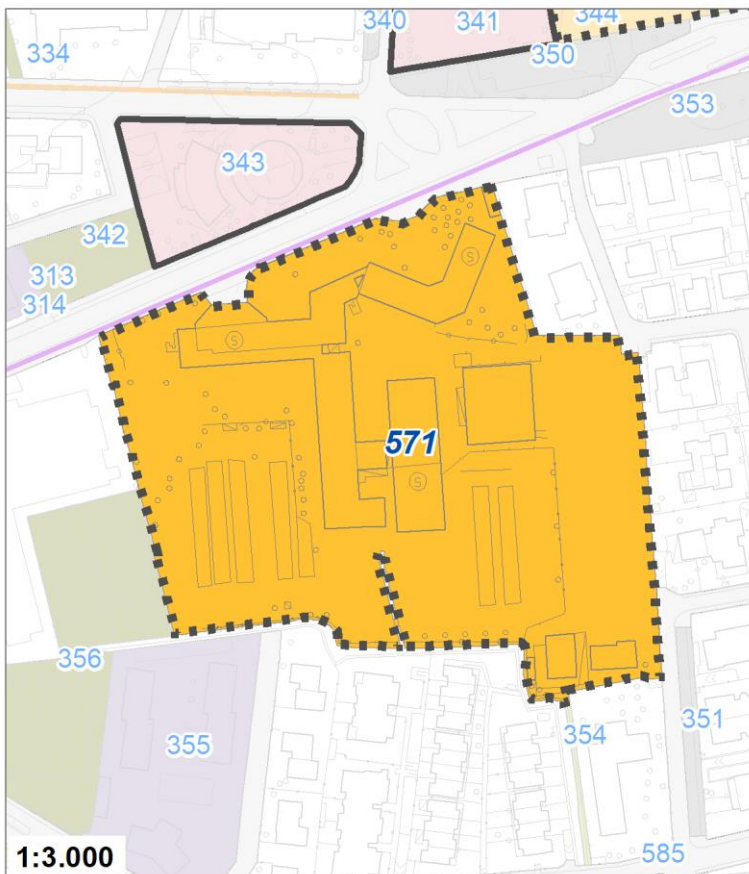

Tipologia	Aree per formazione ed istruzione
Descrizione	ISTITUTO SUPERIORE OBERDAN
Stato	Esistente
Riferimento funzionale	Funzione sovracomunale
Pianificazione attuativa	
Area Territoriale	30660 mq
Note e prescrizioni