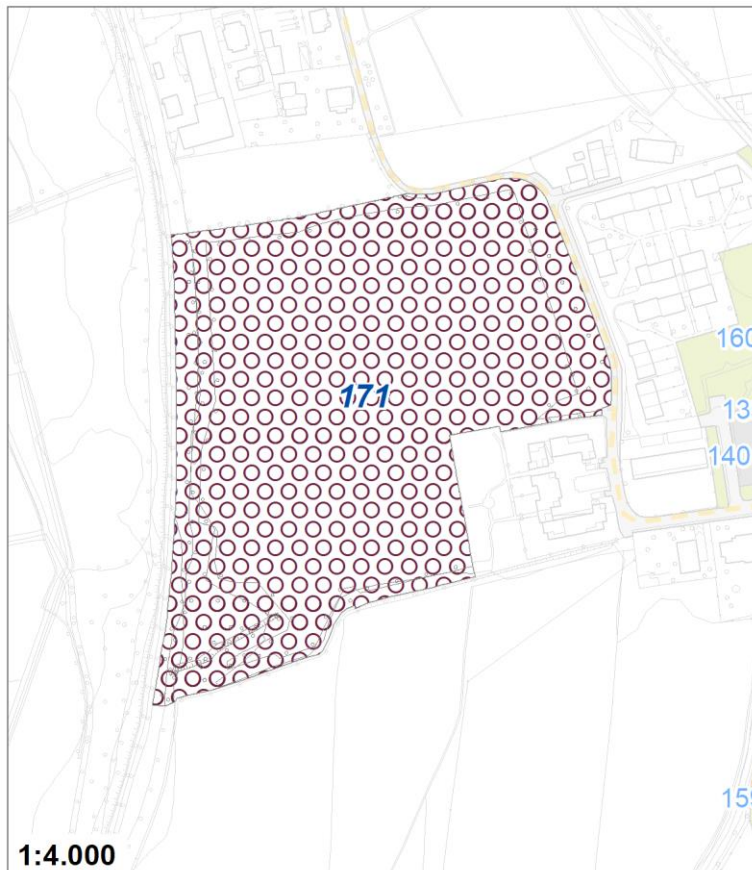

Tipologia	Aree per attrezzature collettive
Descrizione	AMBITO POLIFUNZIONALE
Stato	Progetto
Riferimento funzionale	Funzionale alla residenza
Pianificazione attuativa	
Area Territoriale	43083 mq
Note e prescrizioni