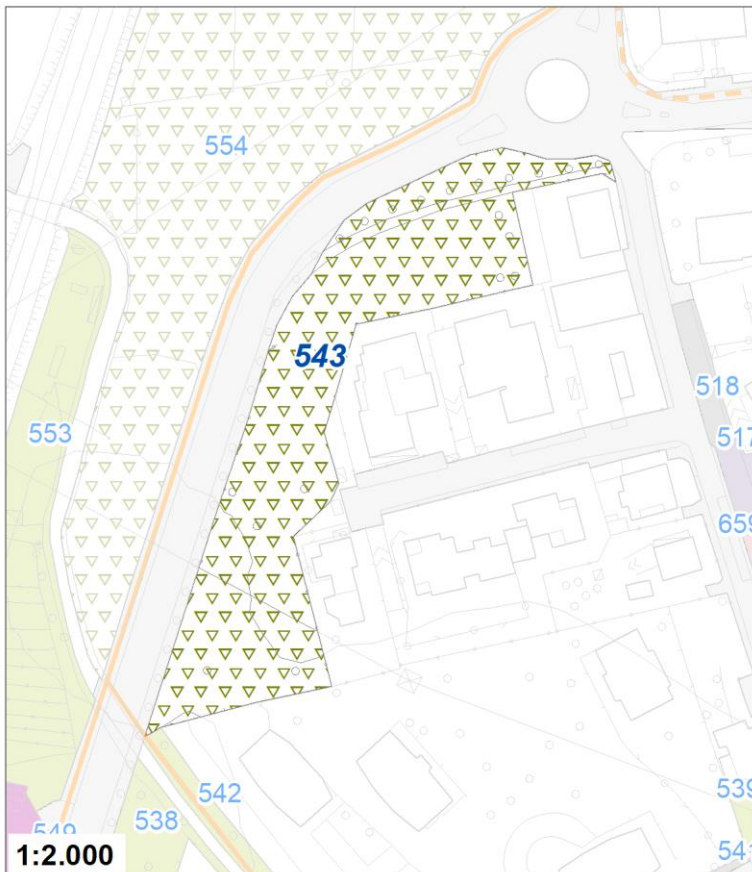

Tipologia	Parchi giardini e orti urbani
Descrizione	AREA VERDE
Stato	Progetto
Riferimento funzionale	Funzionale alla residenza
Pianificazione attuativa	
Area Territoriale	4996 mq
Note e prescrizioni