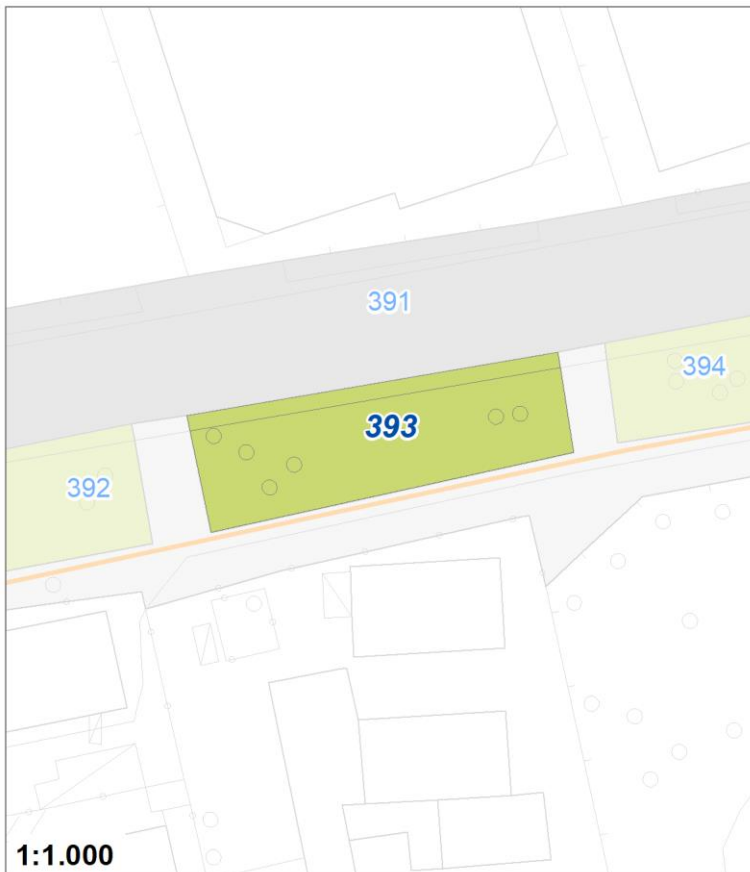

Tipologia	Parchi giardini e orti urbani
Descrizione	AREA VERDE
Stato	Esistente
Riferimento funzionale	Funzionale alla produzione ed al commercio
Pianificazione attuativa	
Area Territoriale	726 mq
Note e prescrizioni