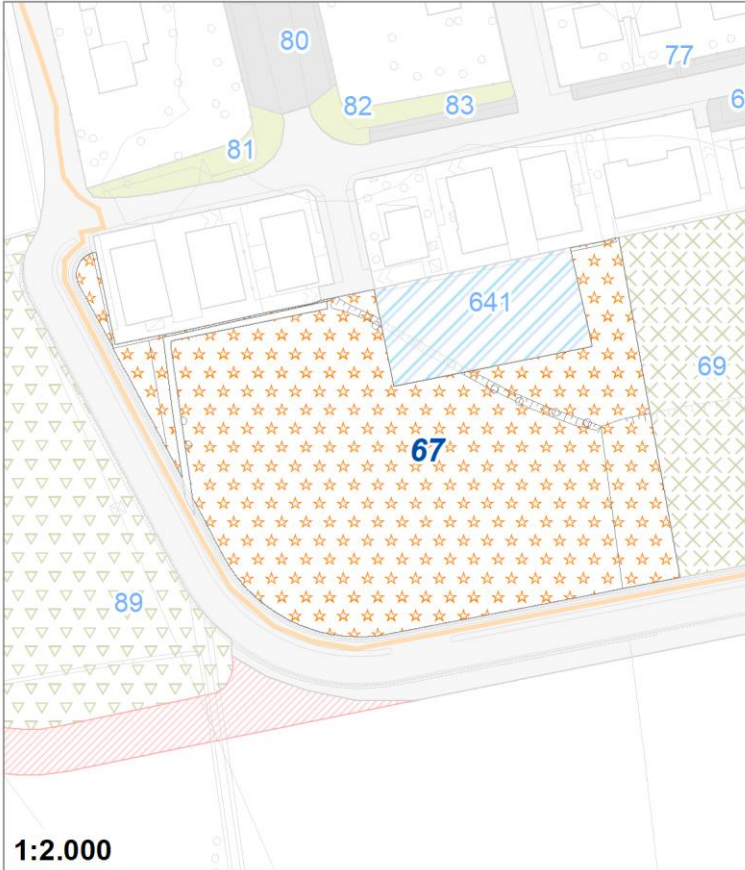

Tipologia	Aree per formazione ed istruzione
Descrizione	Scuola media
Stato	Progetto
Riferimento funzionale	Funzionale alla residenza
Pianificazione attuativa	
Area Territoriale	9481 mq
Note e prescrizioni