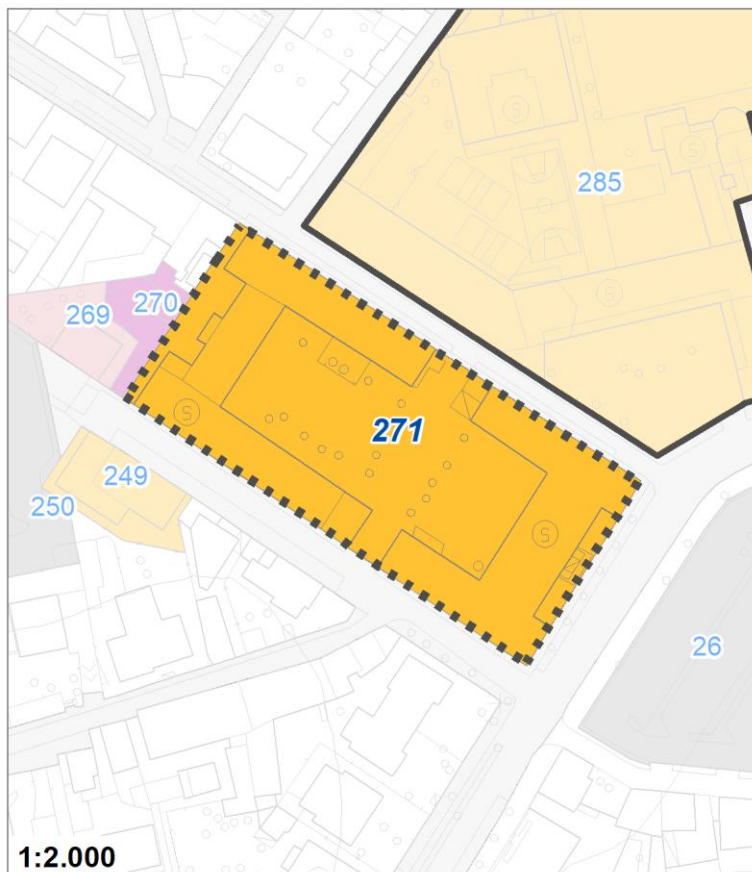

Tipologia	Aree per formazione ed istruzione
Descrizione	ISTITUTO COMPRENSIVO DE AMICIS-MIDDLE SCHOOLA. CAMERONI
Stato	Esistente
Riferimento funzionale	Funzione sovracomunale
Pianificazione attuativa	
Area Territoriale	7179 mq
Note e prescrizioni