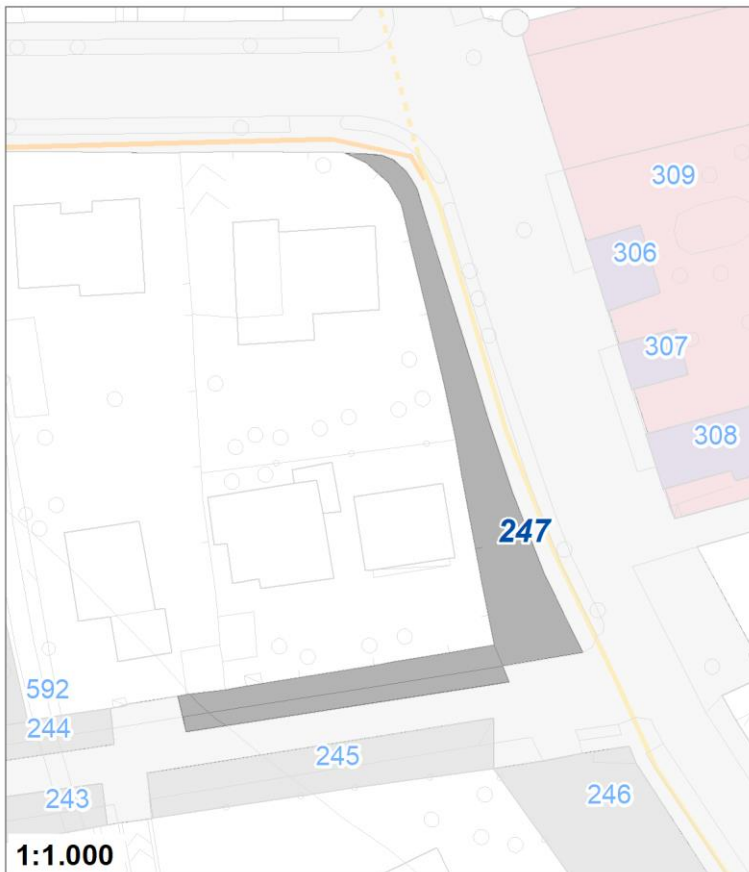

Tipologia	Aree per la sosta veicolare
Descrizione	PARCHEGGIO
Stato	Esistente
Riferimento funzionale	Funzionale alla residenza
Pianificazione attuativa	
Area Territoriale	593 mq
Note e prescrizioni