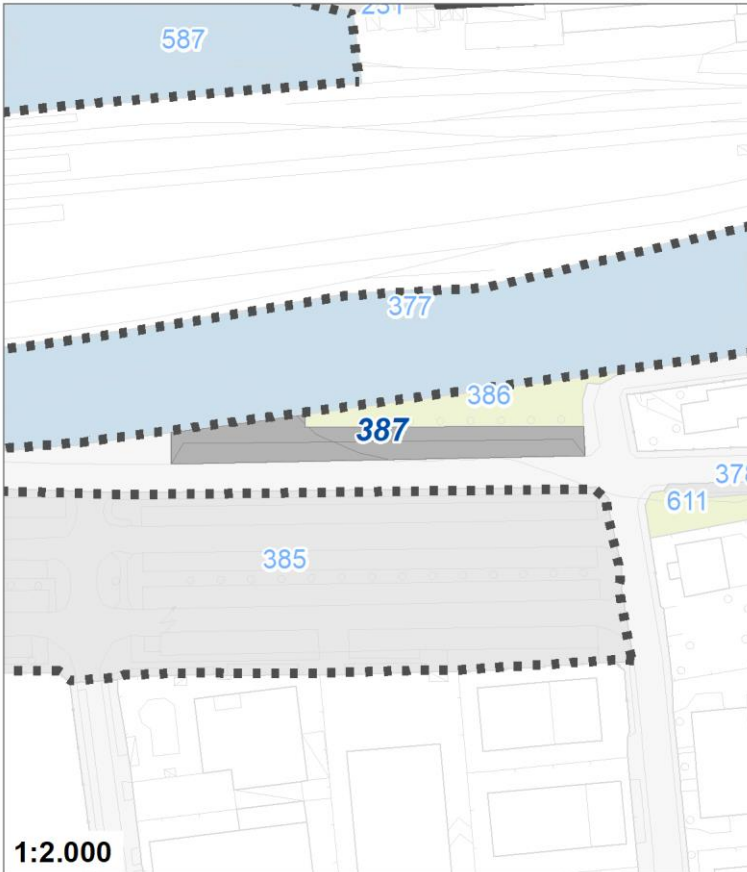

Tipologia	Aree per la sosta veicolare
Descrizione	PARCHEGGIO
Stato	Esistente
Riferimento funzionale	Funzionale alla produzione ed al commercio
Pianificazione attuativa	
Area Territoriale	999 mq
Note e prescrizioni