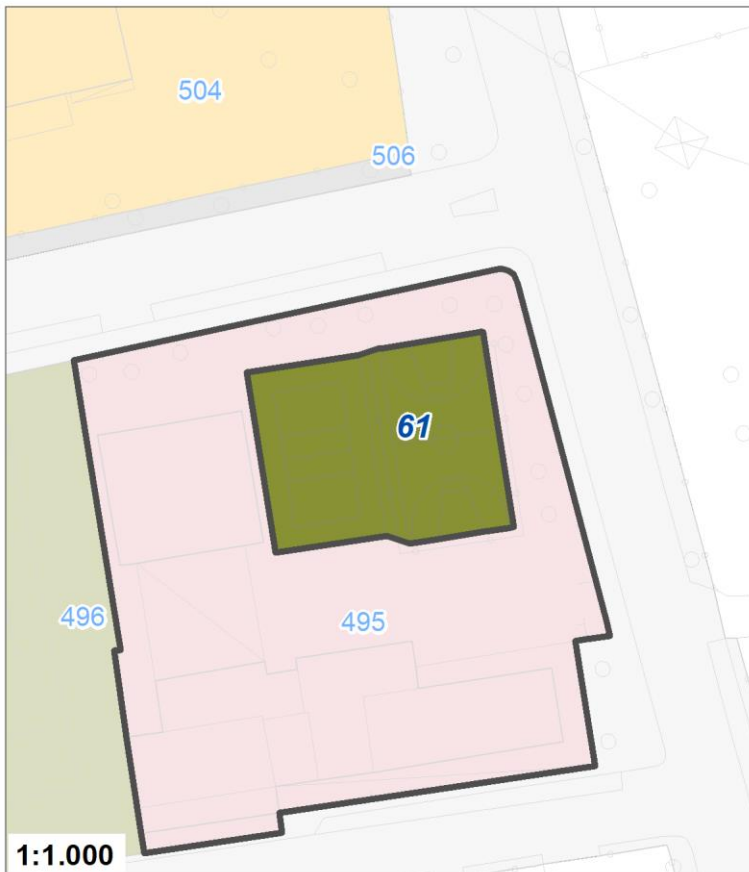

Tipologia	Servizi per gioco e sport
Descrizione	STRUTTURE SPORTIVE ORATORIO SAN PIETRO
Stato	Esistente
Riferimento funzionale	Funzione religiosa
Pianificazione attuativa	
Area Territoriale	793 mq
Note e prescrizioni