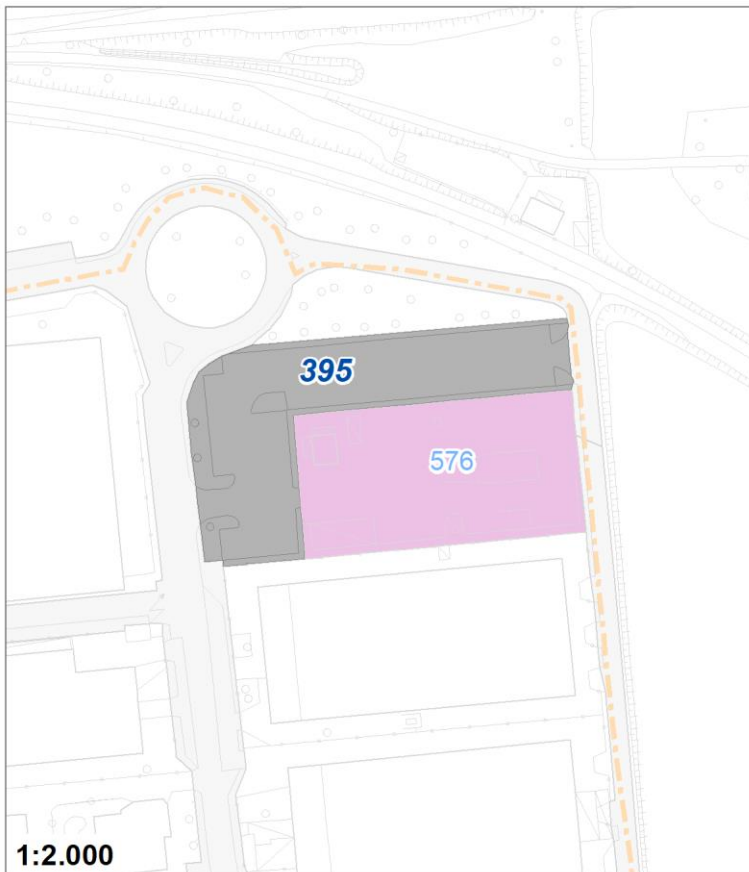

Tipologia	Aree per la sosta veicolare
Descrizione	PARCHEGGIO
Stato	Esistente
Riferimento funzionale	Funzionale alla produzione ed al commercio
Pianificazione attuativa	
Area Territoriale	2927 mq
Note e prescrizioni