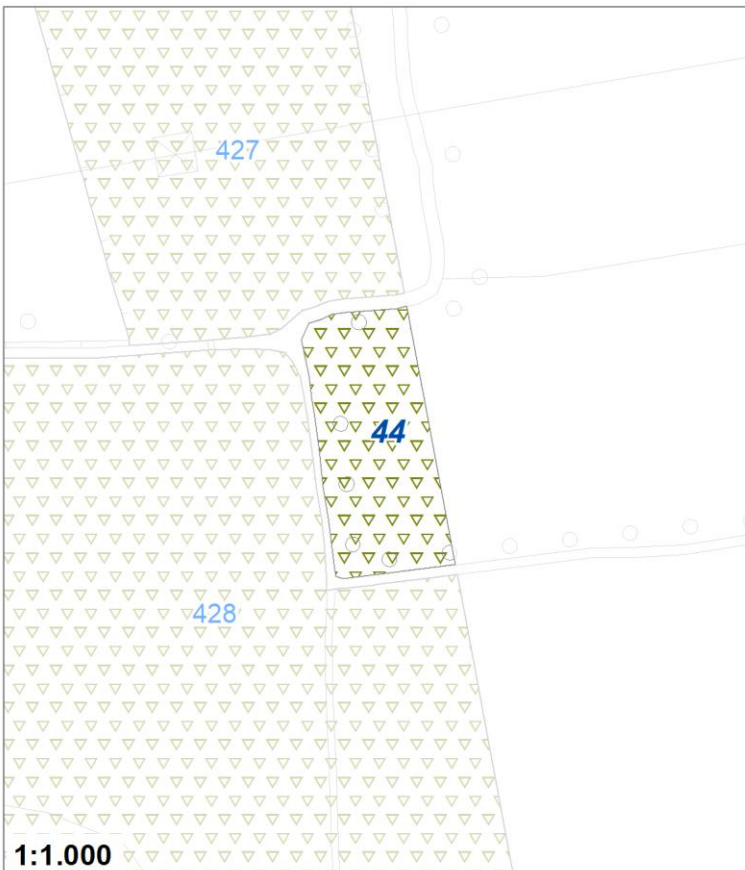

Tipologia	Parchi giardini e orti urbani
Descrizione	PARCO URBANO
Stato	Progetto
Riferimento funzionale	Funzionale alla produzione ed al commercio
Pianificazione attuativa	AT MEZZA
Area Territoriale	520 mq
Note e prescrizioni