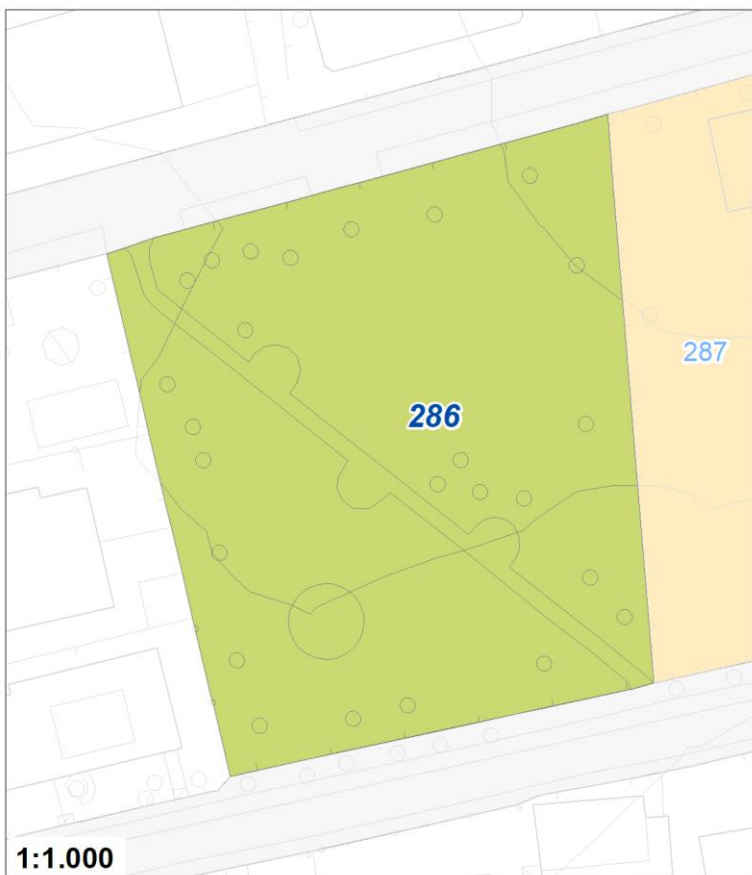

Tipologia	Parchi giardini e orti urbani
Descrizione	PARCO URBANO
Stato	Esistente
Riferimento funzionale	Funzionale alla residenza
Pianificazione attuativa	
Area Territoriale	4596 mq
Note e prescrizioni