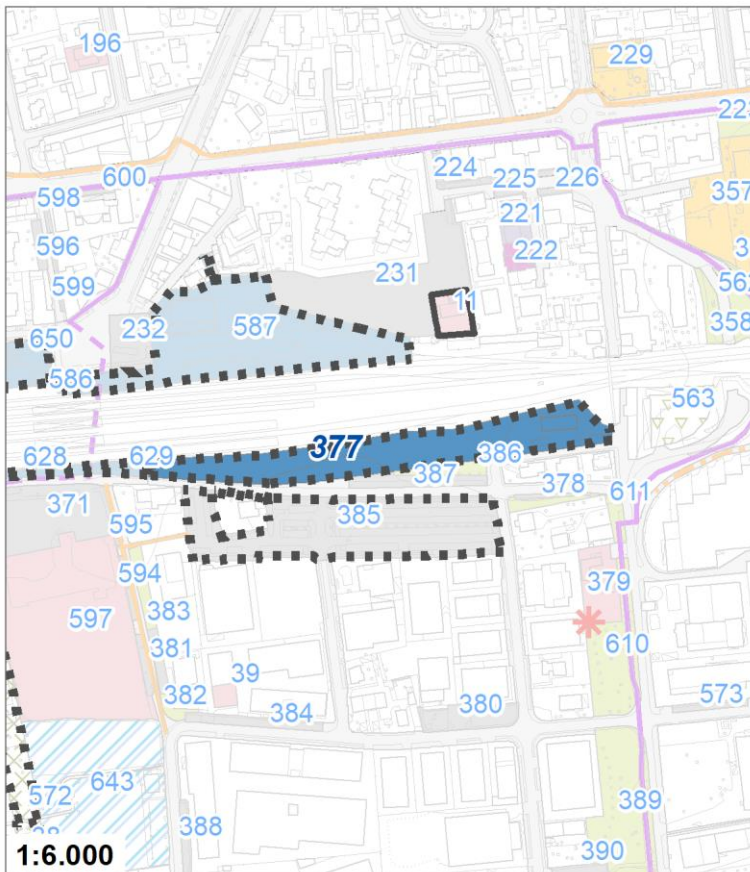

Tipologia	Servizi per la mobilità
Descrizione	AREA FERROVIARIA
Stato	Esistente
Riferimento funzionale	Funzione sovracomunale
Pianificazione attuativa	
Area Territoriale	9931 mq
Note e prescrizioni