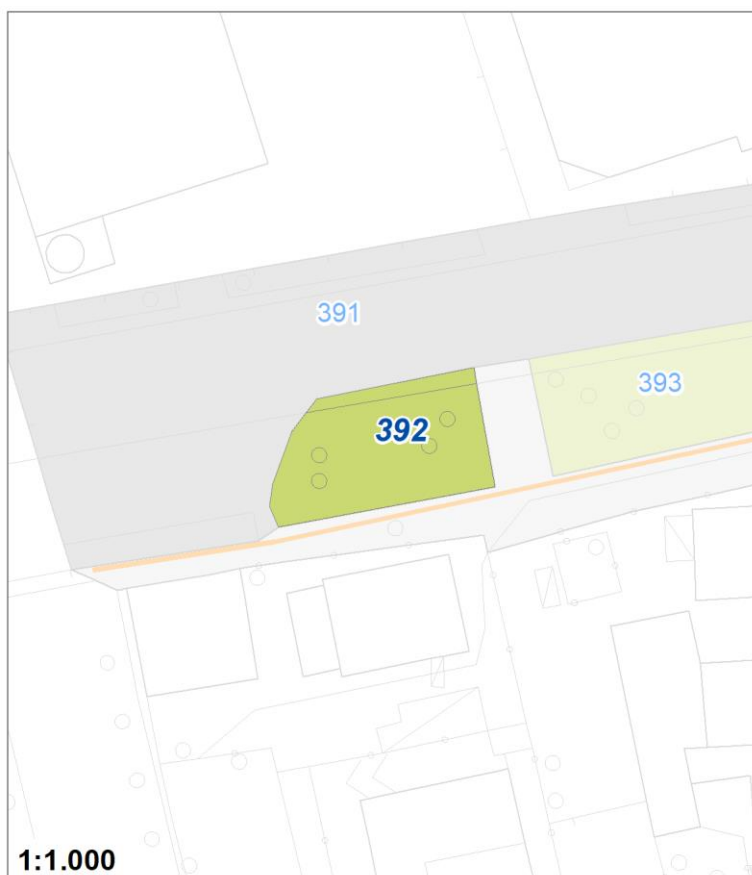

Tipologia	Parchi giardini e orti urbani
Descrizione	AREA VERDE
Stato	Esistente
Riferimento funzionale	Funzionale alla produzione ed al commercio
Pianificazione attuativa	
Area Territoriale	430 mq
Note e prescrizioni