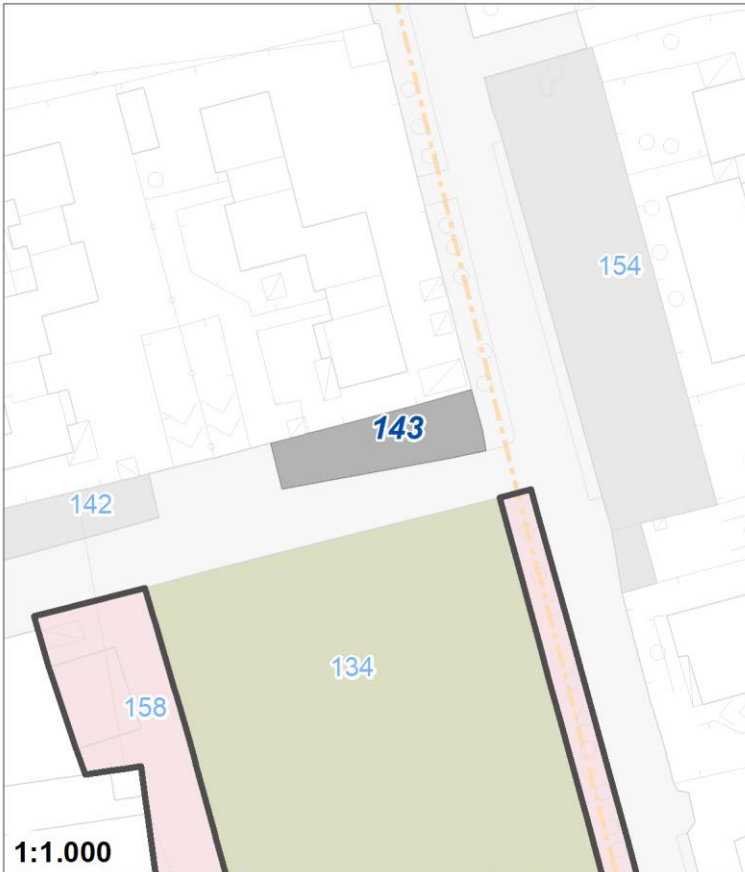

Tipologia	Aree per la sosta veicolare
Descrizione	PARCHEGGIO
Stato	Esistente
Riferimento funzionale	Funzionale alla residenza
Pianificazione attuativa	
Area Territoriale	202 mq
Note e prescrizioni