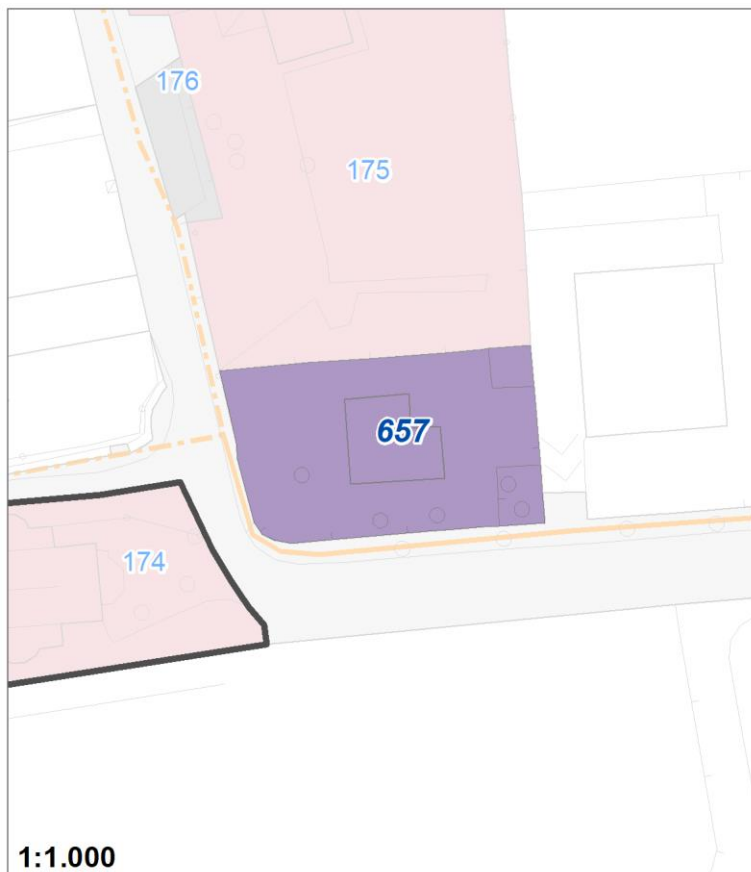

Tipologia	Servizi abitativi
Descrizione	SERVIZI ABITATIVI COMUNALI
Stato	Esistente
Riferimento funzionale	Funzionale alla residenza
Pianificazione attuativa	
Area Territoriale	930 mq
Note e prescrizioni