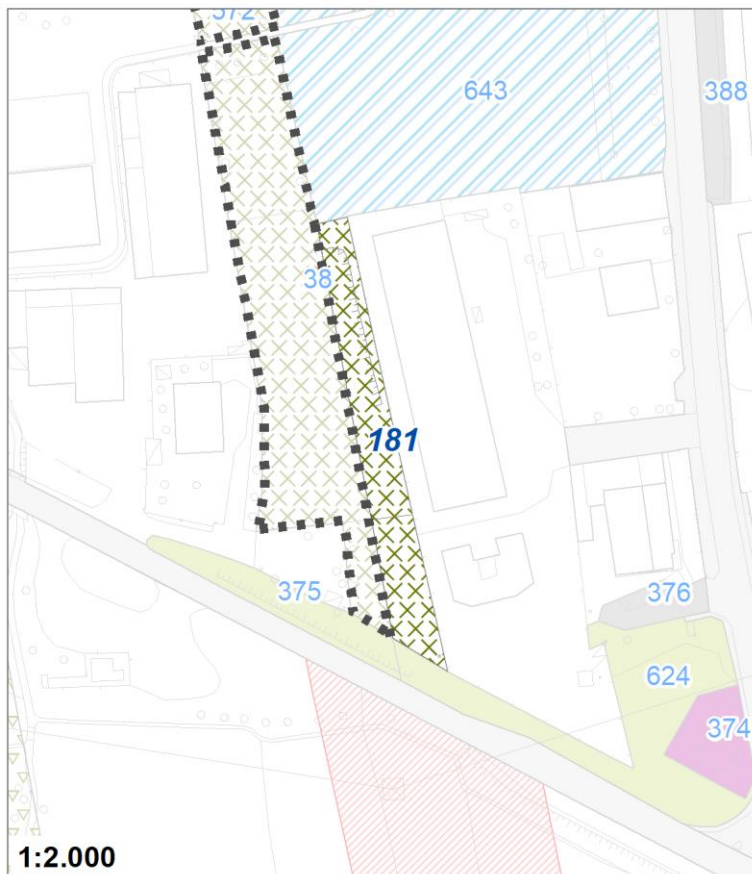

Tipologia	Servizi per gioco e sport
Descrizione	TIRO A SEGNO - AMPLIAMENTO
Stato	Progetto
Riferimento funzionale	Funzionale alla residenza
Pianificazione attuativa	
Area Territoriale	1217 mq
Note e prescrizioni	