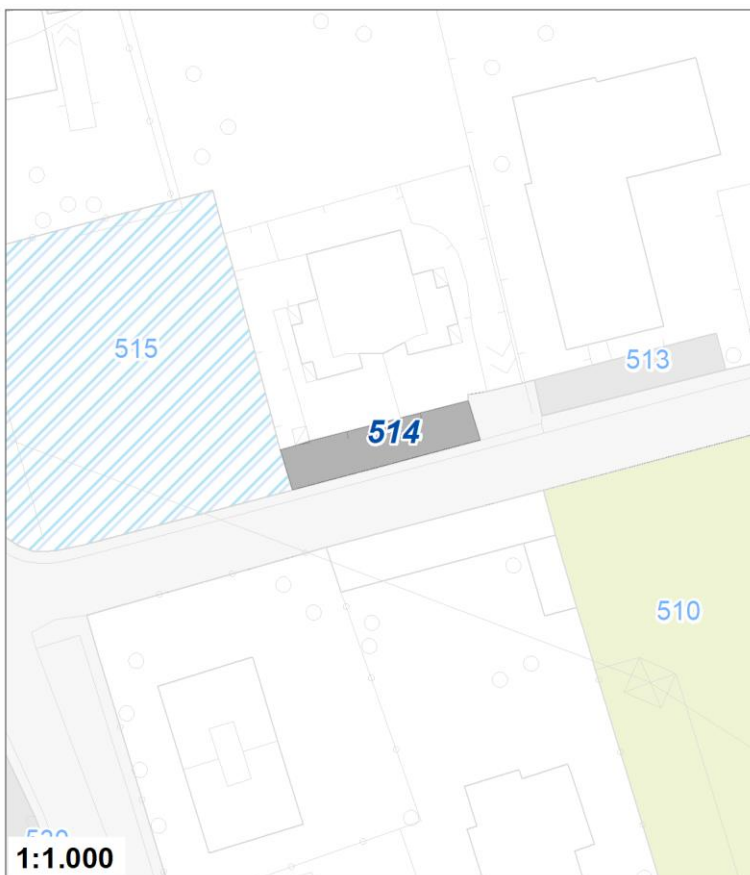

Tipologia	Aree per la sosta veicolare
Descrizione	PARCHEGGIO
Stato	Esistente
Riferimento funzionale	Funzionale alla residenza
Pianificazione attuativa	
Area Territoriale	144 mq
Note e prescrizioni