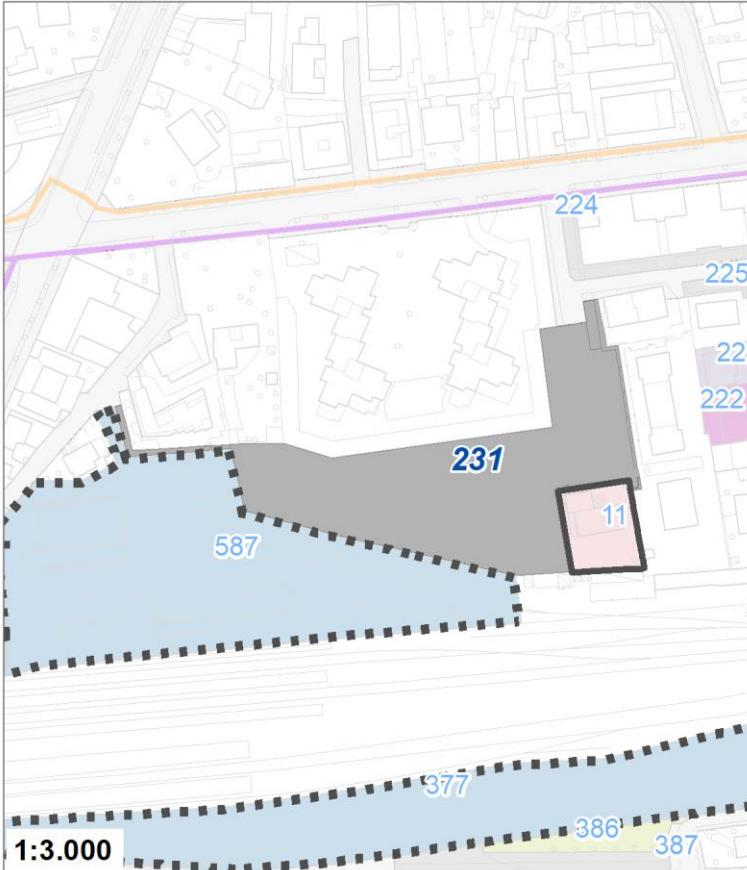

Tipologia	Aree per la sosta veicolare
Descrizione	PARCHEGGIO
Stato	Esistente
Riferimento funzionale	Funzionale alla residenza
Pianificazione attuativa	
Area Territoriale	7474 mq
Note e prescrizioni