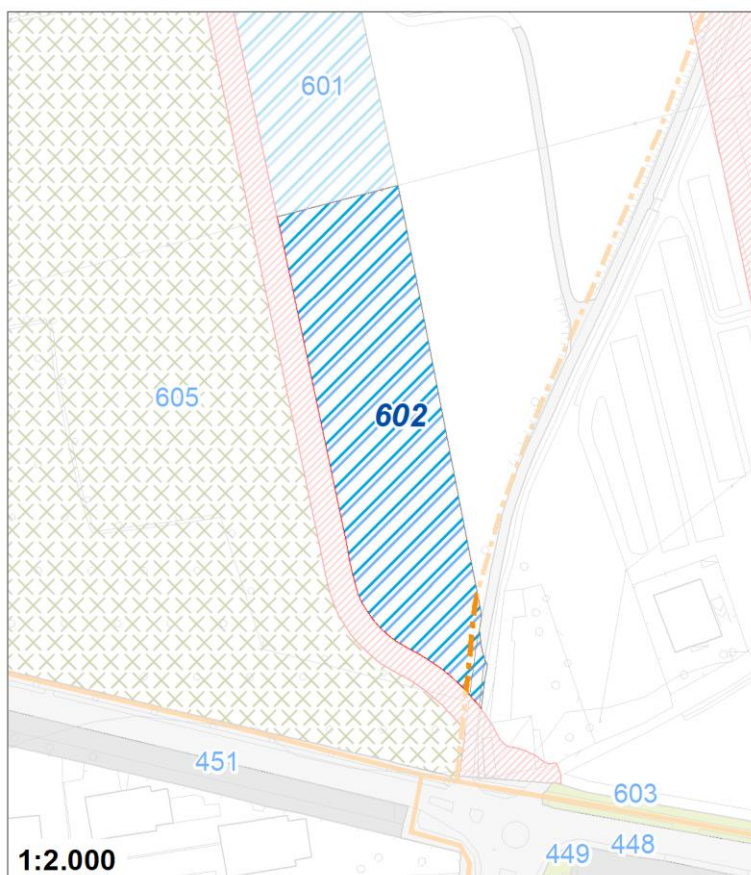

Tipologia	Aree per la sosta veicolare
Descrizione	PARCHEGGIO
Stato	Progetto
Riferimento funzionale	Funzionale alla residenza
Pianificazione attuativa	
Area Territoriale	3949 mq
Note e prescrizioni