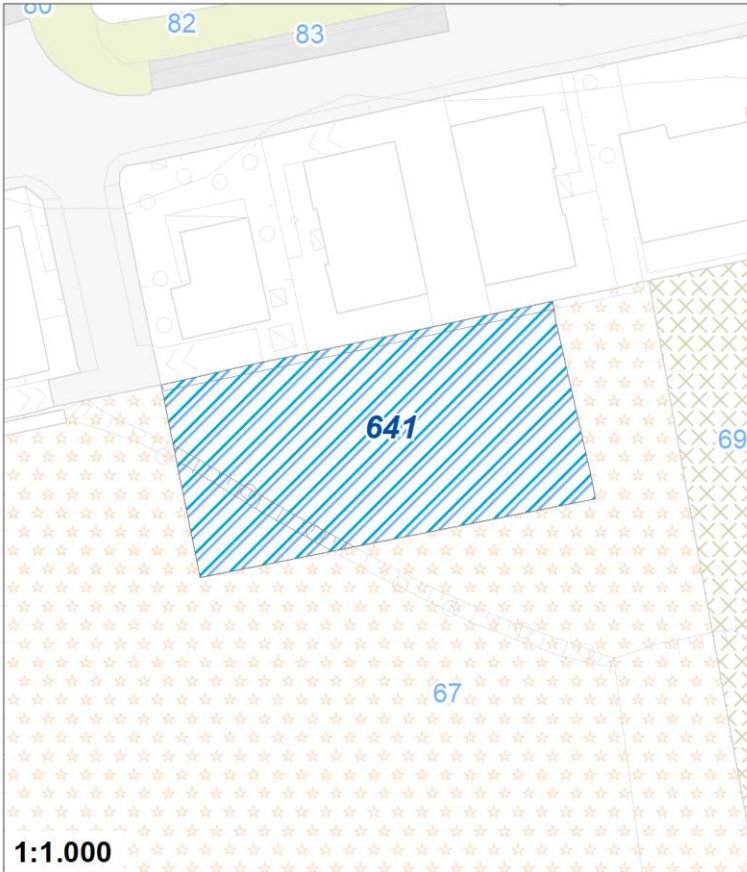

Tipologia	Aree per la sosta veicolare
Descrizione	PARCHEGGIO
Stato	Progetto
Riferimento funzionale	Funzionale alla residenza
Pianificazione attuativa	
Area Territoriale	1402 mq
Note e prescrizioni