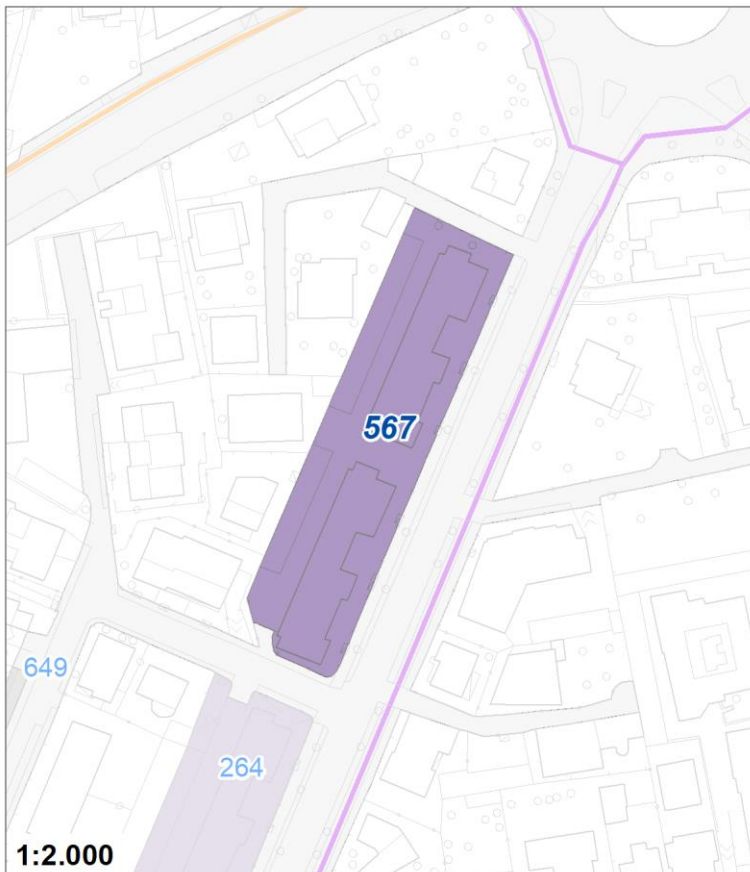

Tipologia	Servizi abitativi
Descrizione	SERVIZI ABITATIVI COMUNALI
Stato	Esistente
Riferimento funzionale	Funzionale alla residenza
Pianificazione attuativa	
Area Territoriale	3514 mq
Note e prescrizioni