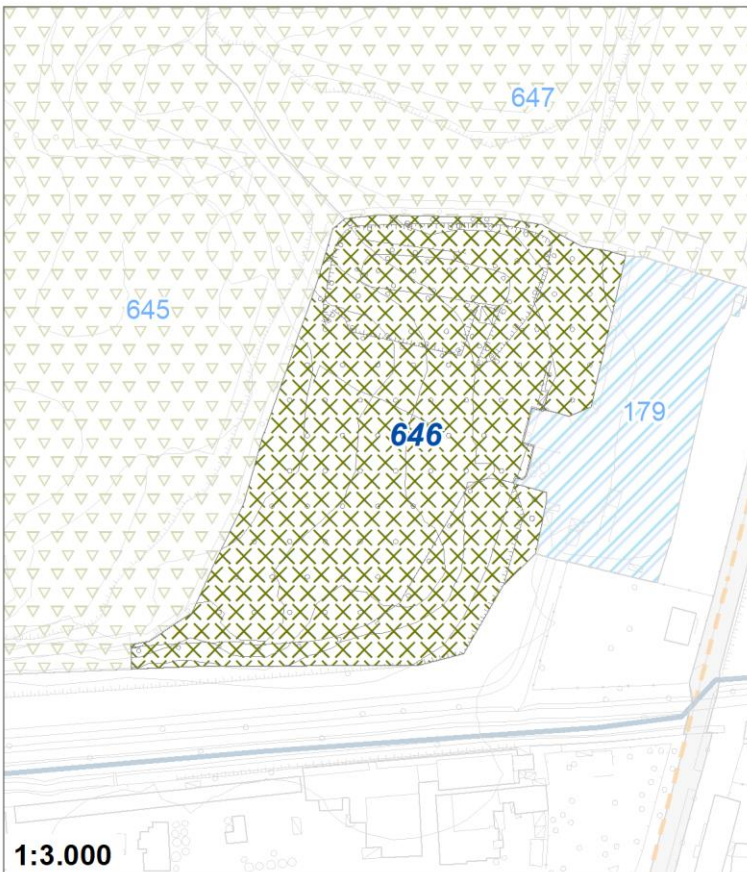

Tipologia	Servizi per gioco e sport
Descrizione	IMPIANTI SPORTIVI
Stato	Progetto
Riferimento funzionale	Funzionale alla residenza
Pianificazione attuativa	
Area Territoriale	20886 mq
Note e prescrizioni