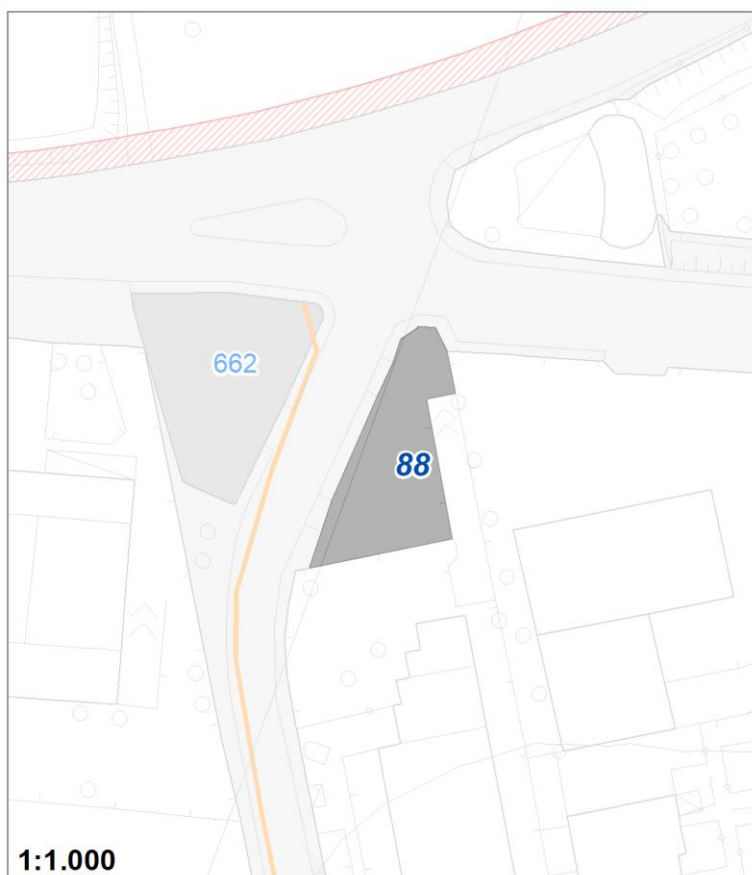

Tipologia	Aree per la sosta veicolare
Descrizione	PARCHEGGIO
Stato	Esistente
Riferimento funzionale	Funzionale alla residenza
Pianificazione attuativa	
Area Territoriale	333 mq
Note e prescrizioni