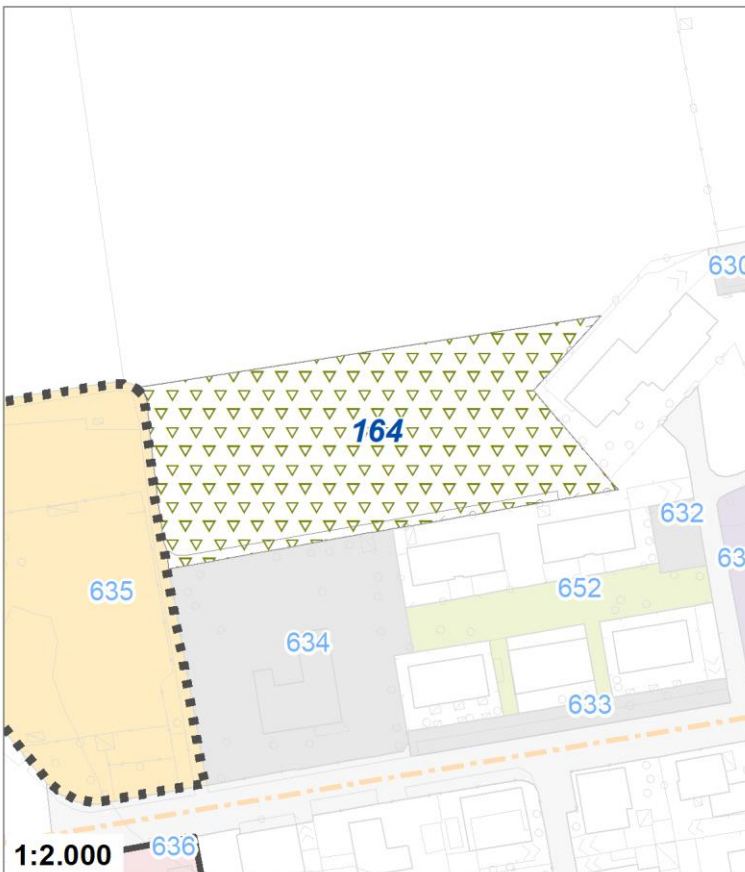

Tipologia	Parchi giardini e orti urbani
Descrizione	PARCO URBANO
Stato	Progetto
Riferimento funzionale	Funzionale alla residenza
Pianificazione attuativa	
Area Territoriale	5317 mq
Note e prescrizioni