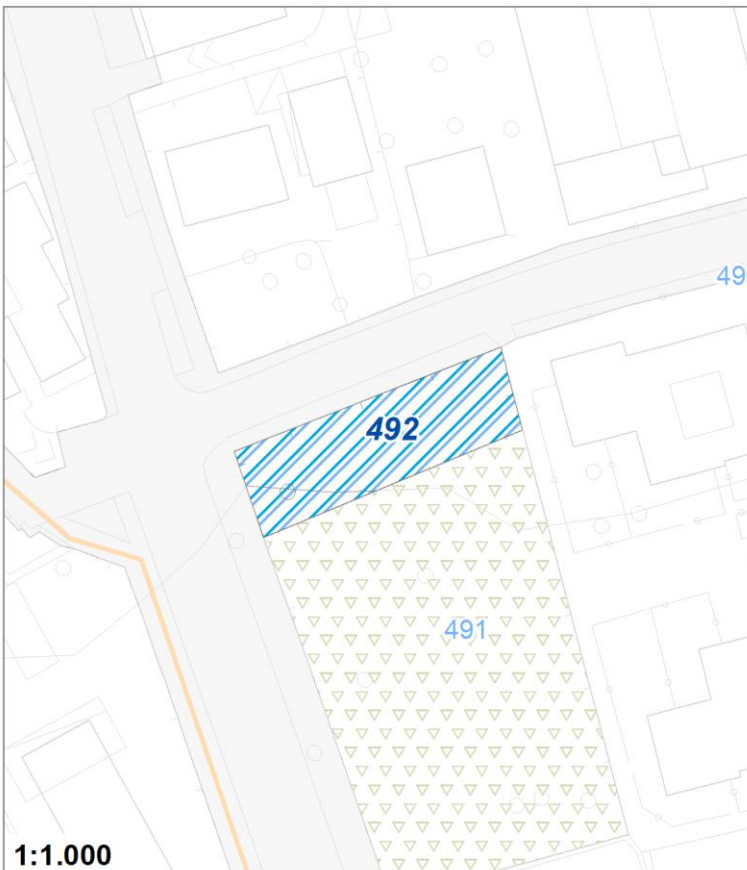

Tipologia	Aree per la sosta veicolare
Descrizione	PARCHEGGIO
Stato	Progetto
Riferimento funzionale	Funzionale alla residenza
Pianificazione attuativa	
Area Territoriale	438 mq
Note e prescrizioni