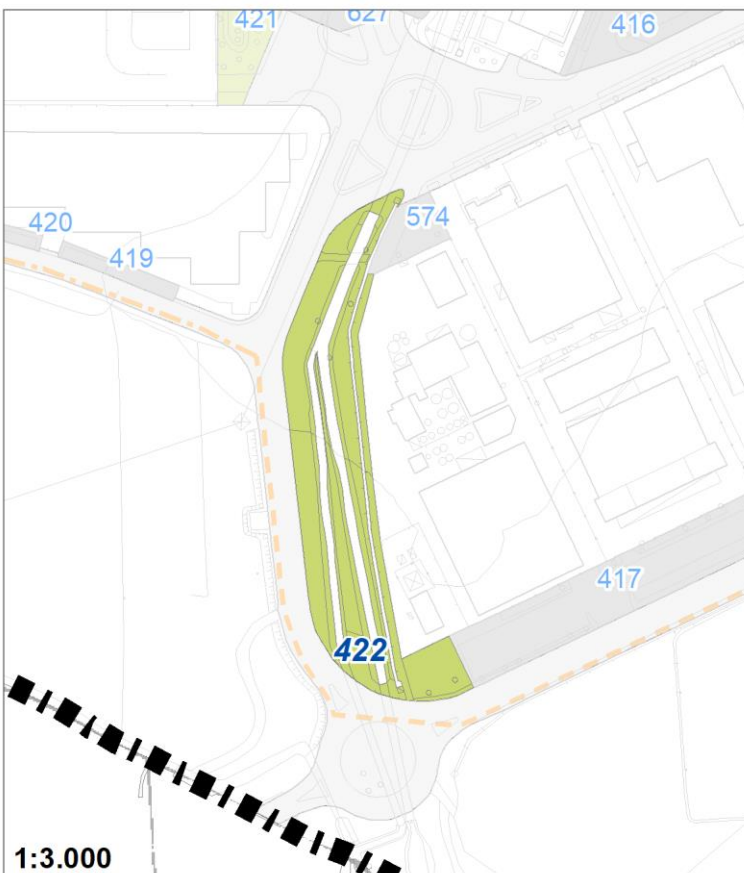

Tipologia	Parchi giardini e orti urbani
Descrizione	AREA VERDE
Stato	Esistente
Riferimento funzionale	Funzionale alla produzione ed al commercio
Pianificazione attuativa	
Area Territoriale	4743 mq
Note e prescrizioni