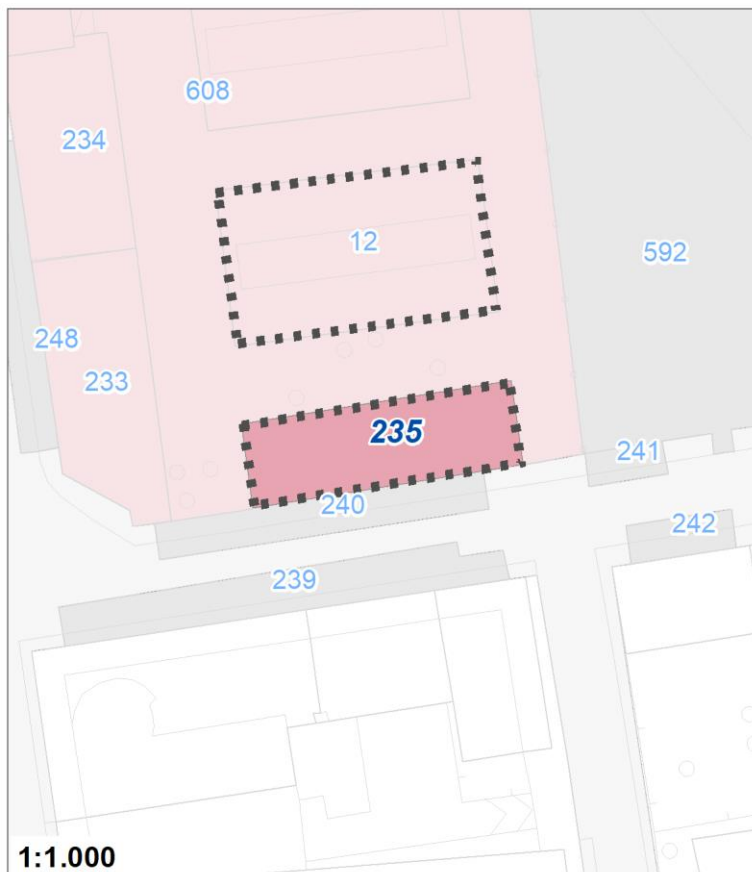

Tipologia	Aree per attrezzature collettive
Descrizione	PRO LOCO INFO POINT BASSA BERG. OCC.
Stato	Esistente
Riferimento funzionale	Funzione sovracomunale
Pianificazione attuativa	
Area Territoriale	407 mq
Note e prescrizioni