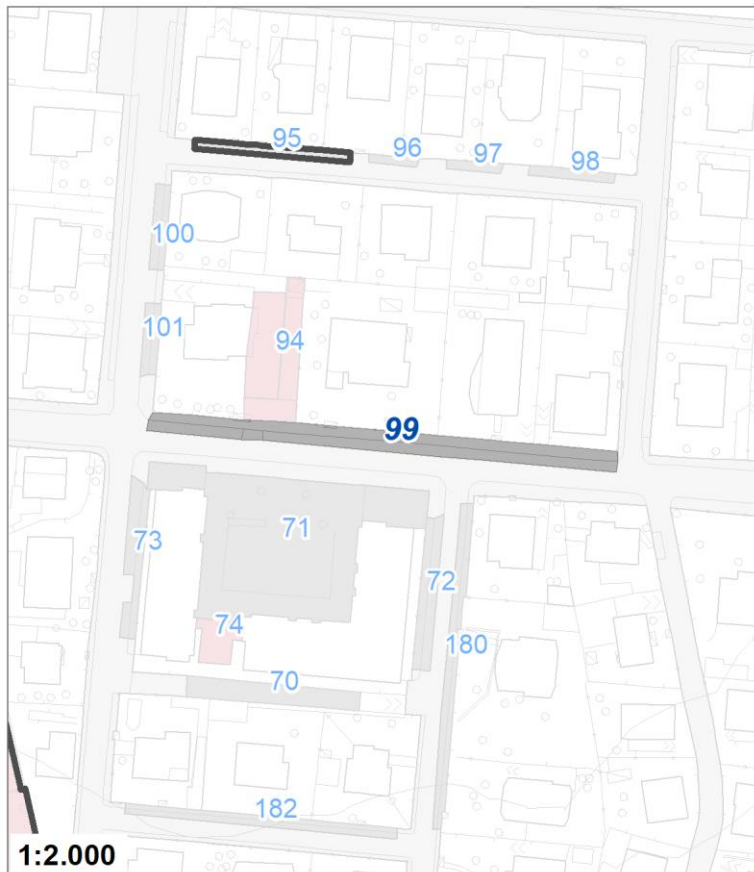

Tipologia	Aree per la sosta veicolare
Descrizione	PARCHEGGIO
Stato	Esistente
Riferimento funzionale	Funzionale alla residenza
Pianificazione attuativa	
Area Territoriale	683 mq
Note e prescrizioni