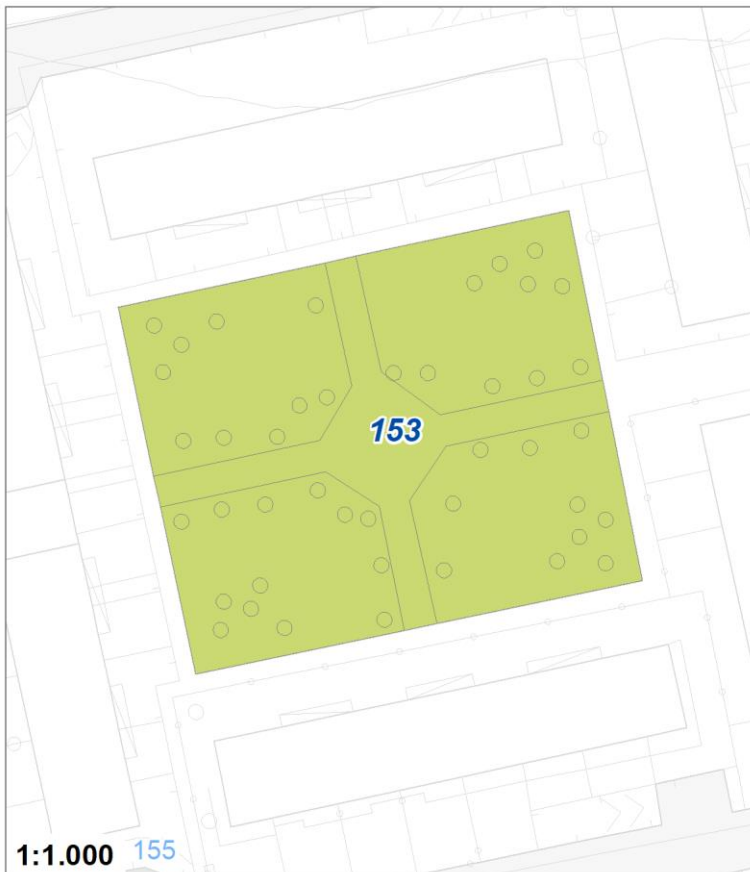

Tipologia	Parchi giardini e orti urbani
Descrizione	PARCO URBANO
Stato	Esistente
Riferimento funzionale	Funzionale alla residenza
Pianificazione attuativa	
Area Territoriale	3020 mq
Note e prescrizioni