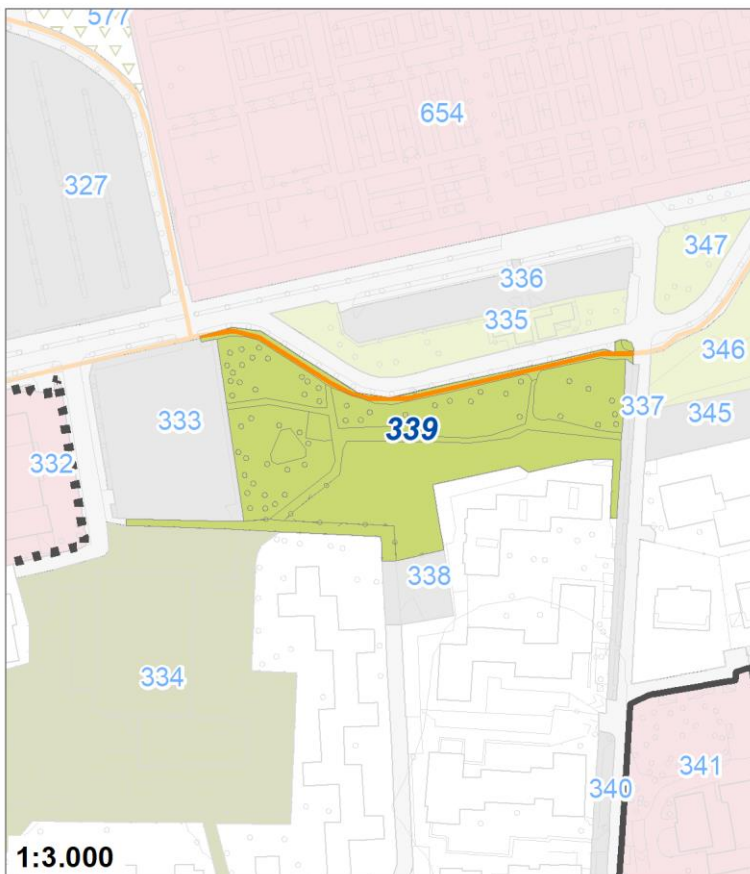

Tipologia	Parchi giardini e orti urbani
Descrizione	PARCO URBANO
Stato	Esistente
Riferimento funzionale	Funzionale alla residenza
Pianificazione attuativa	
Area Territoriale	8874 mq
Note e prescrizioni