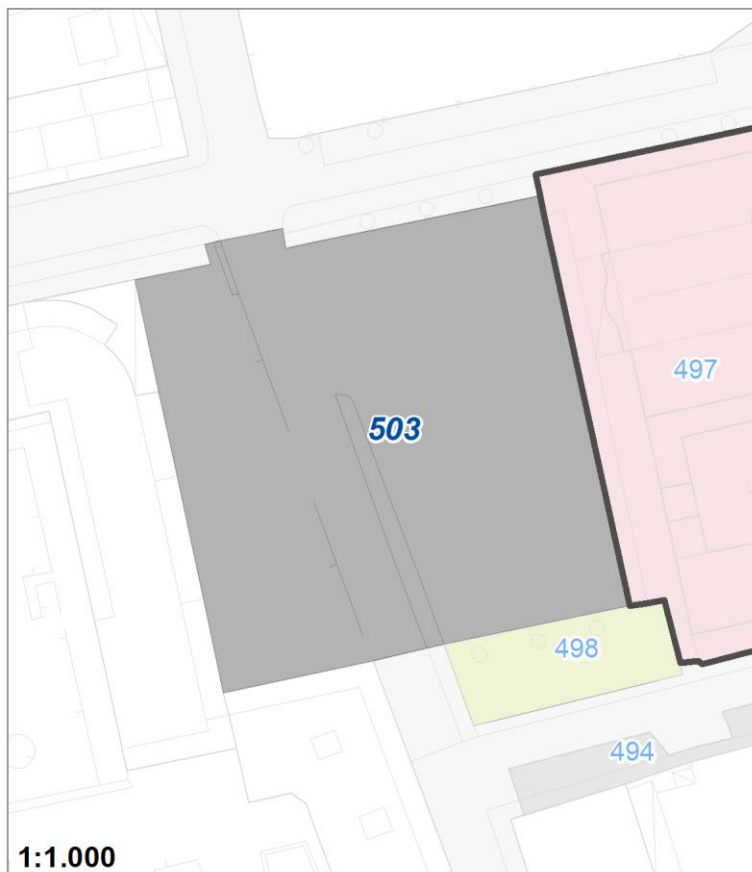

Tipologia	Aree per la sosta veicolare
Descrizione	PIAZZA
Stato	Esistente
Riferimento funzionale	Funzionale alla residenza
Pianificazione attuativa	
Area Territoriale	3076 mq
Note e prescrizioni