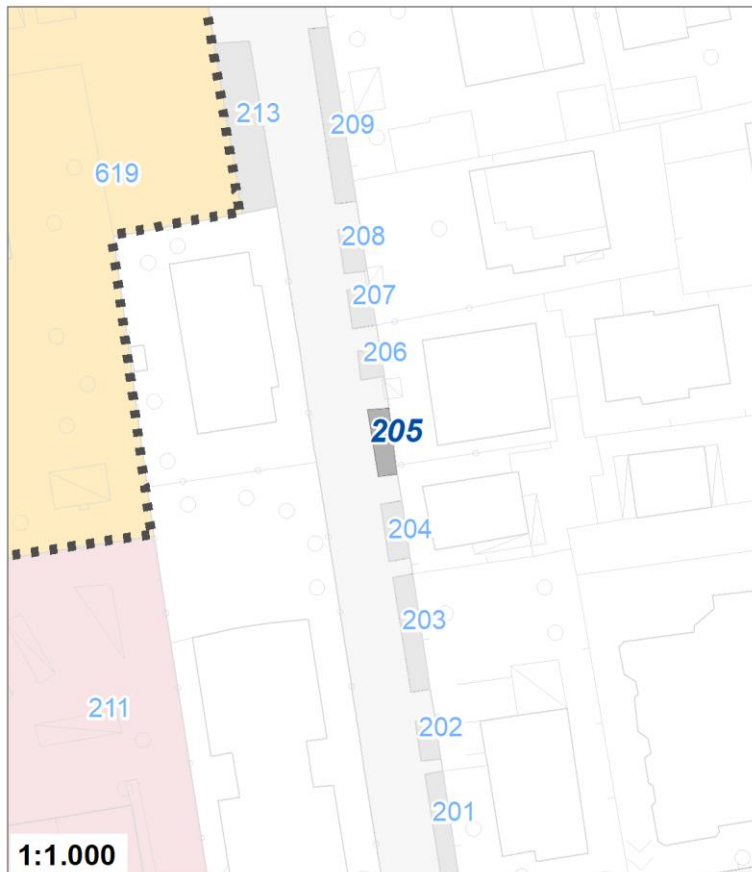

Tipologia	Aree per la sosta veicolare
Descrizione	PARCHEGGIO
Stato	Esistente
Riferimento funzionale	Funzionale alla residenza
Pianificazione attuativa	
Area Territoriale	25 mq
Note e prescrizioni