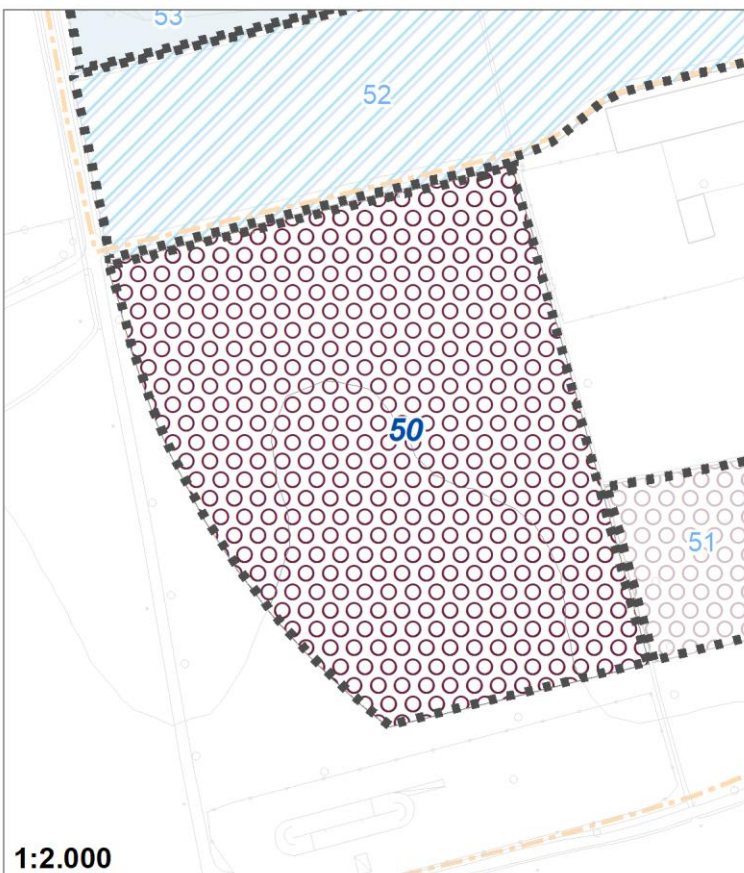

Tipologia	Aree per attrezzature collettive
Descrizione	Servizi polifunzionali
Stato	Progetto
Riferimento funzionale	Funzione sovracomunale
Pianificazione attuativa	
Area Territoriale	13637 mq
Note e prescrizioni