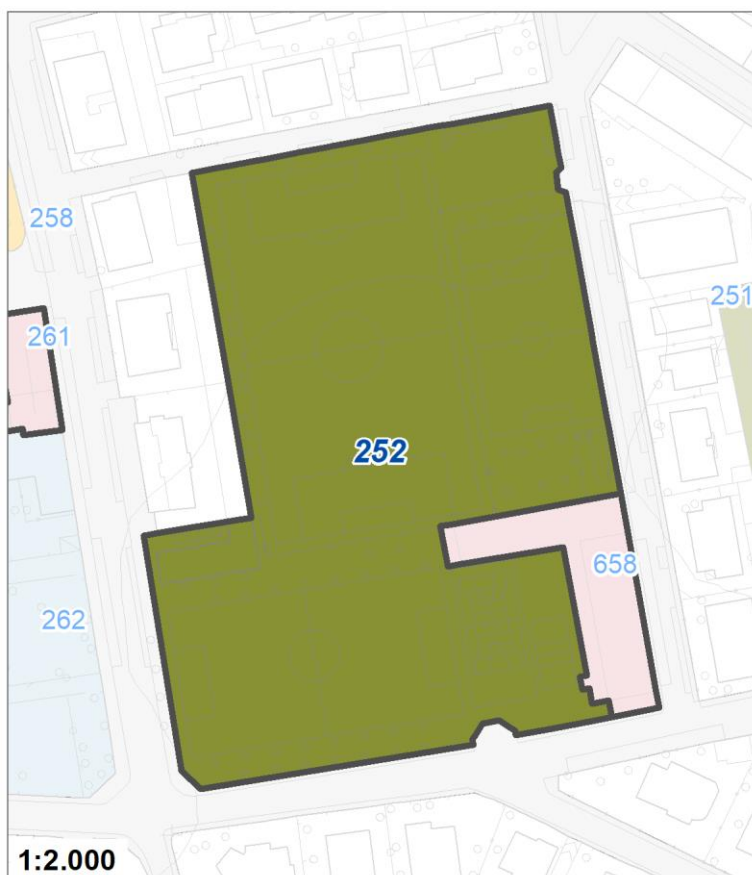

Tipologia	Servizi per gioco e sport
Descrizione	CENTRO SPORTIVO ORATORIO SANT'AGOSTINO
Stato	Esistente
Riferimento funzionale	Funzione religiosa
Pianificazione attuativa	
Area Territoriale	16314 mq
Note e prescrizioni