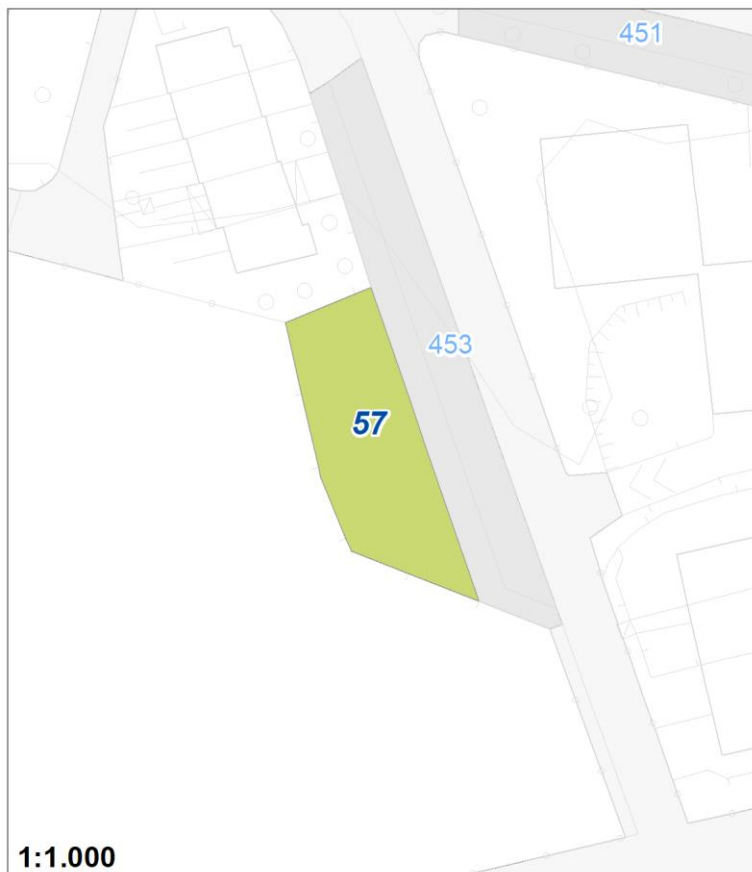

Tipologia	Parchi giardini e orti urbani
Descrizione	AREA VERDE
Stato	Esistente
Riferimento funzionale	Funzionale alla residenza
Pianificazione attuativa	
Area Territoriale	515 mq
Note e prescrizioni