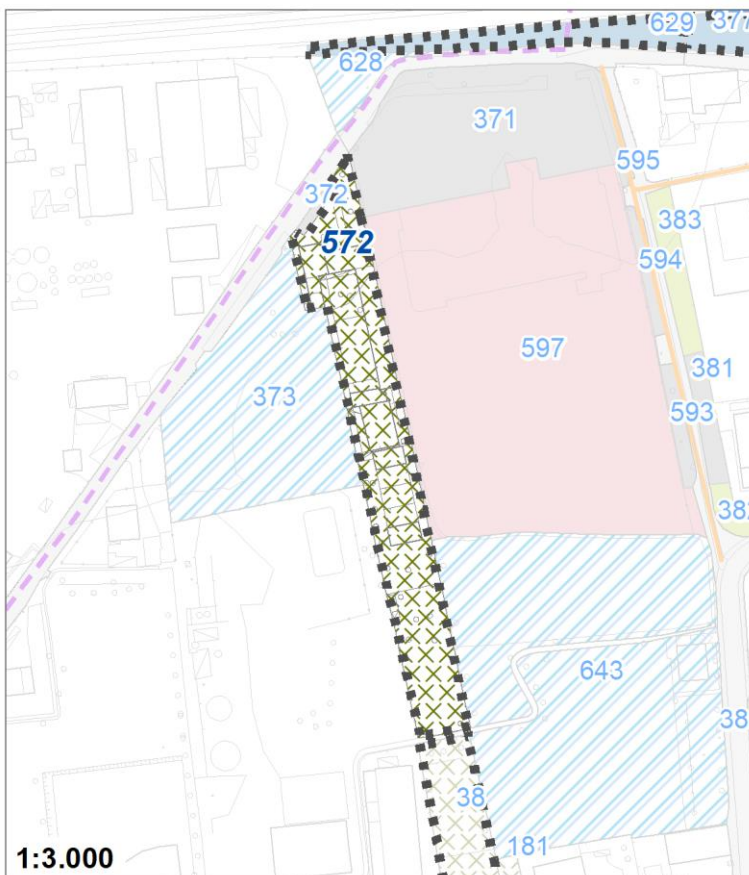

Tipologia	Servizi per gioco e sport
Descrizione	AREE A SERVIZIO DEL POLO FIERISTICO
Stato	Progetto
Riferimento funzionale	Funzione sovracomunale
Pianificazione attuativa	AT MEZZA
Area Territoriale	5078 mq
Note e prescrizioni	