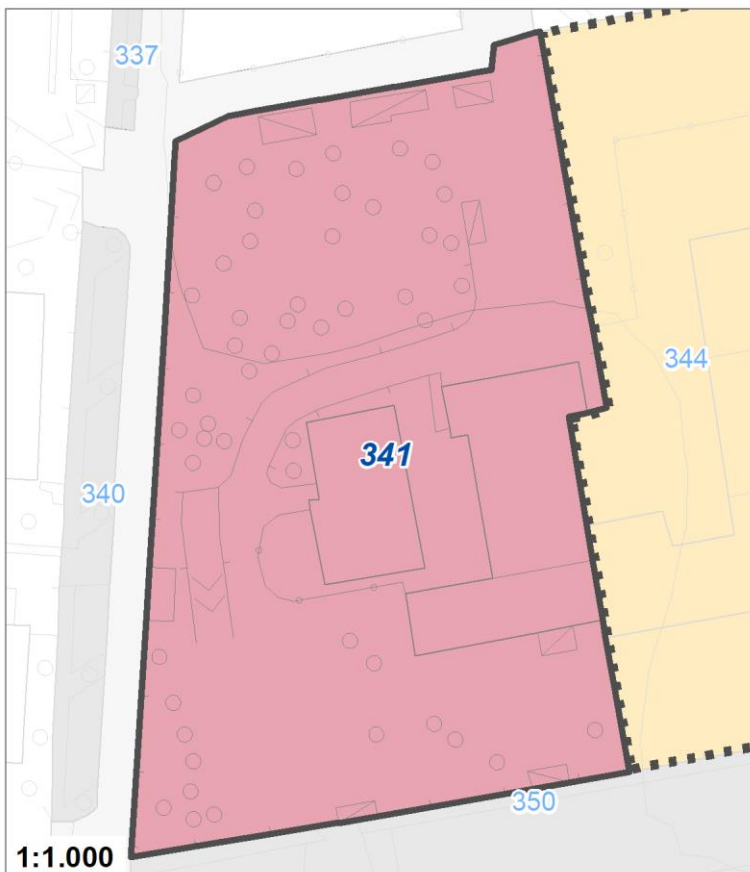

Tipologia	Aree per attrezzature collettive
Descrizione	PADRI MISSIONARI D'AFRICA
Stato	Esistente
Riferimento funzionale	Funzione religiosa
Pianificazione attuativa	
Area Territoriale	5507 mq
Note e prescrizioni