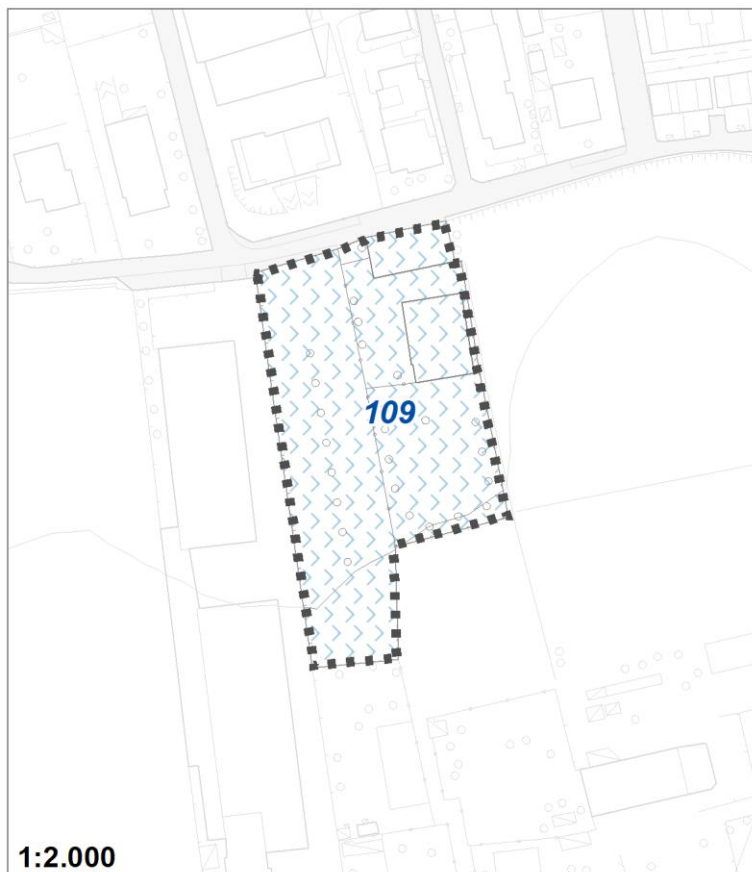

Tipologia	Servizi sanitari
Descrizione	Centro ipovedenti
Stato	Progetto
Riferimento funzionale	Funzione sovracomunale
Pianificazione attuativa	
Area Territoriale	5130 mq
Note e prescrizioni