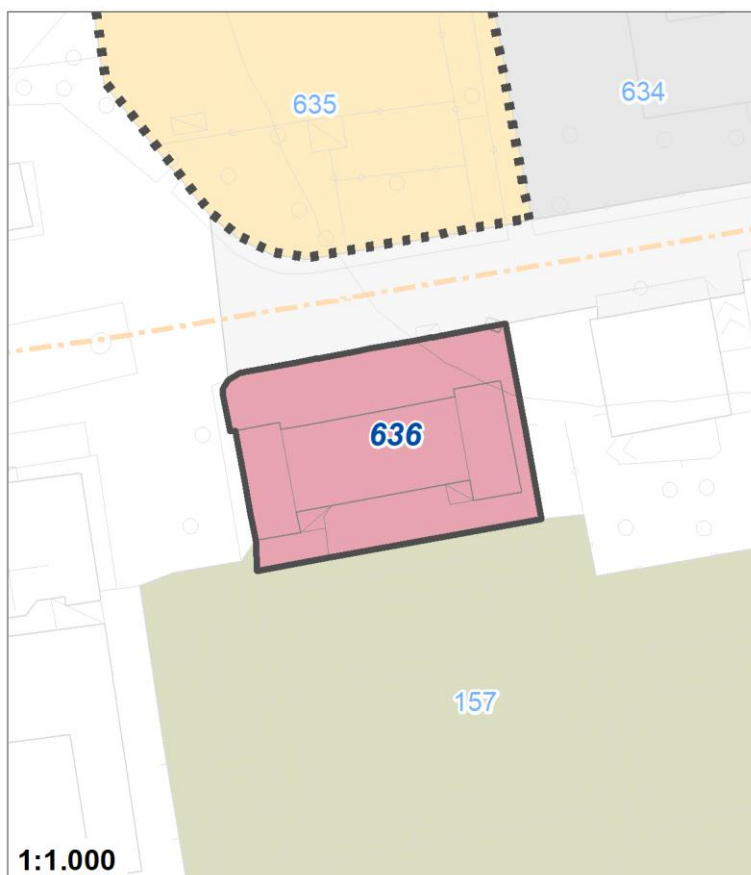

Tipologia	Aree per attrezzature collettive
Descrizione	ORATORIO CASTEL CERRETO
Stato	Esistente
Riferimento funzionale	Funzione religiosa
Pianificazione attuativa	
Area Territoriale	992 mq
Note e prescrizioni	