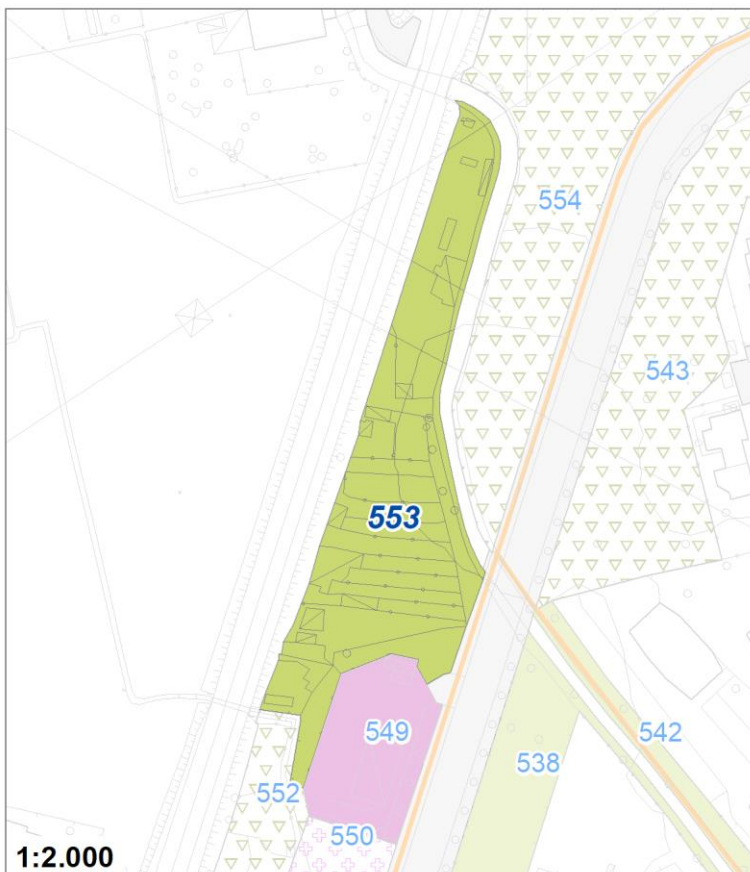

Tipologia	Parchi giardini e orti urbani
Descrizione	ORTI URBANI
Stato	Esistente
Riferimento funzionale	Funzionale alla residenza
Pianificazione attuativa	
Area Territoriale	4096 mq
Note e prescrizioni