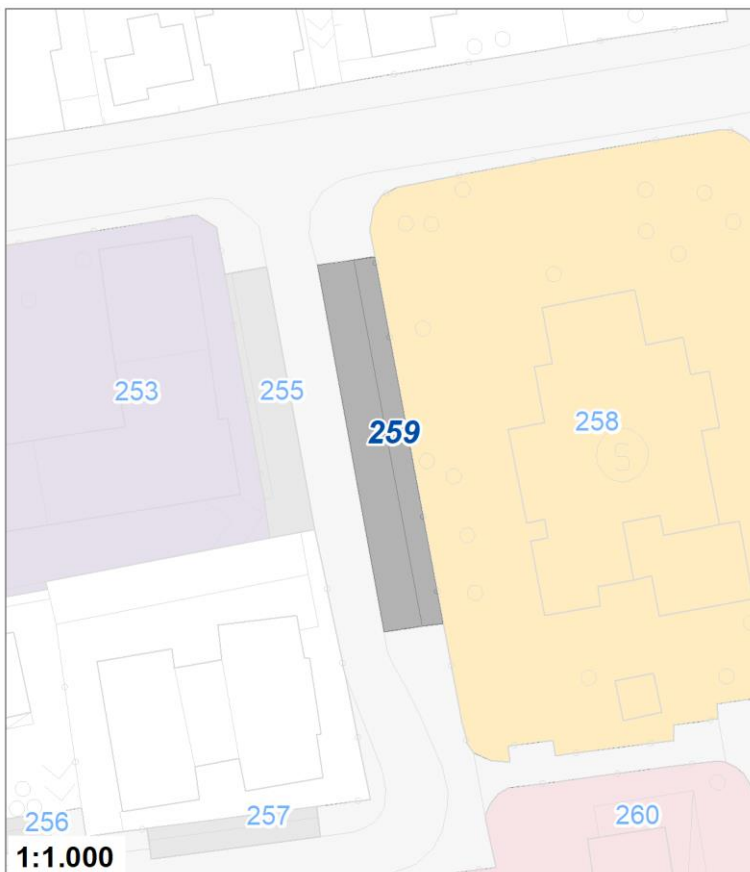

Tipologia	Aree per formazione ed istruzione
Descrizione	SCUOLA DELL'INFANZIA CERCHIO MAGICO
Stato	Esistente
Riferimento funzionale	Funzionale alla residenza
Pianificazione attuativa	
Area Territoriale	4123 mq
Note e prescrizioni	