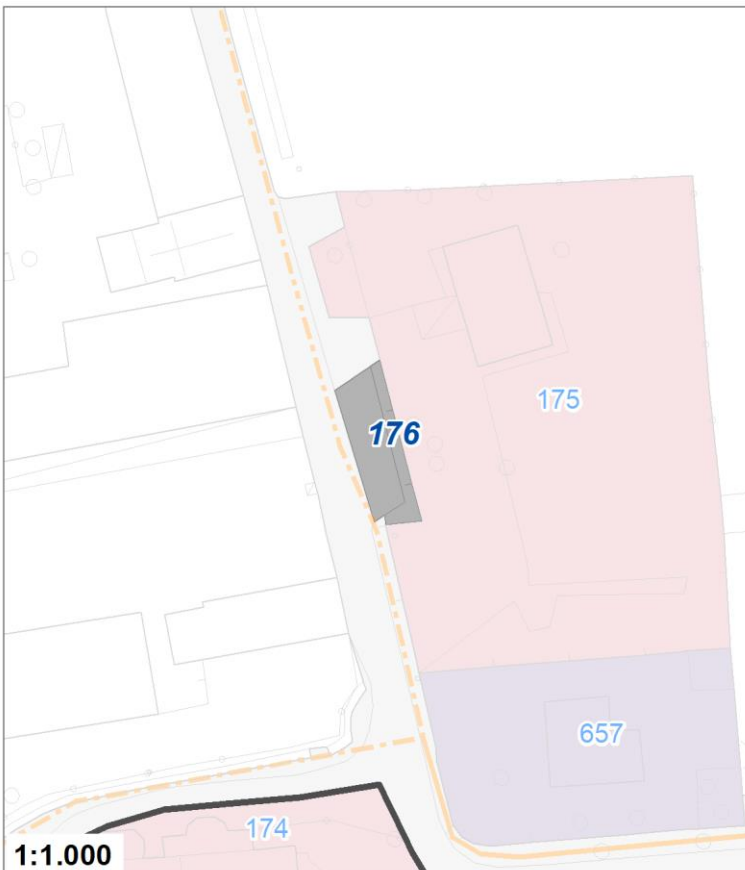

Tipologia	Aree per la sosta veicolare
Descrizione	PARCHEGGIO
Stato	Esistente
Riferimento funzionale	Funzionale alla residenza
Pianificazione attuativa	
Area Territoriale	131 mq
Note e prescrizioni