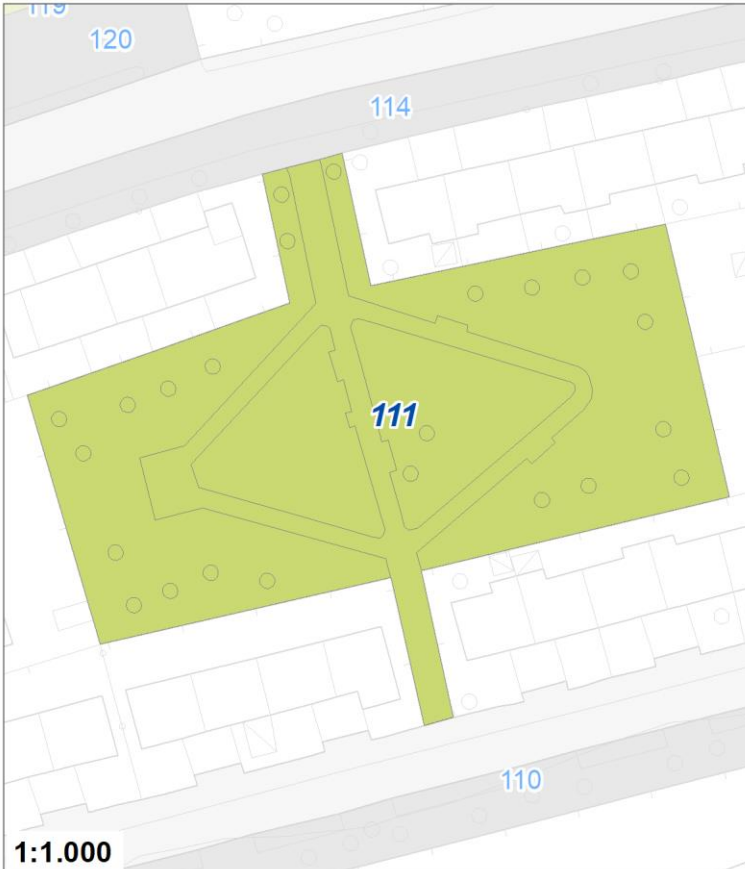

Tipologia	Parchi giardini e orti urbani
Descrizione	PARCO URBANO
Stato	Esistente
Riferimento funzionale	Funzionale alla residenza
Pianificazione attuativa	
Area Territoriale	3488 mq
Note e prescrizioni