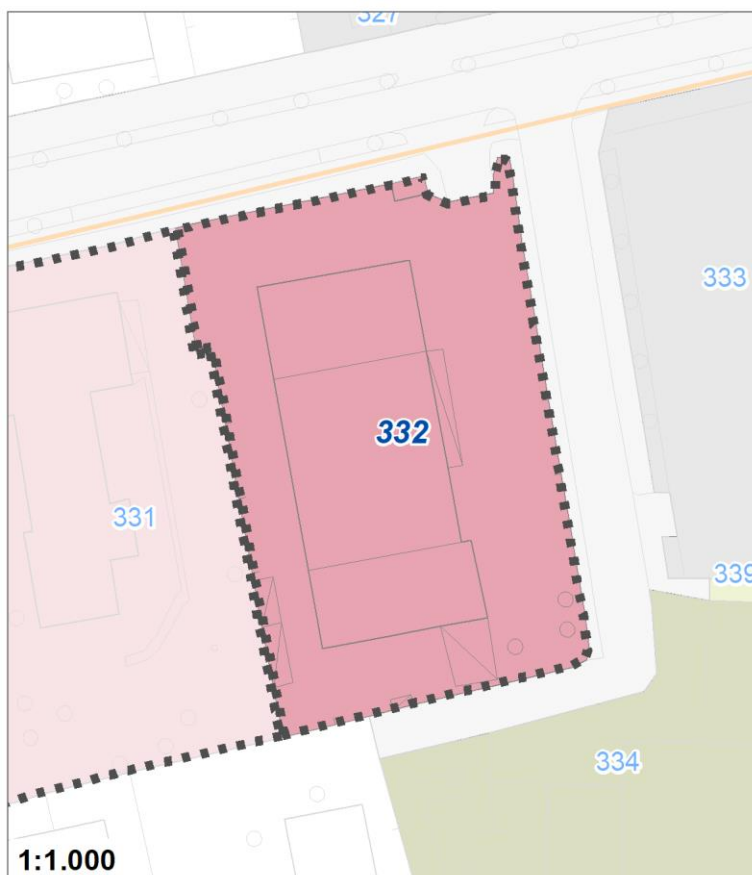

Tipologia	Aree per attrezzature collettive
Descrizione	VIGILI DEL FUOCO
Stato	Esistente
Riferimento funzionale	Funzione sovracomunale
Pianificazione attuativa	
Area Territoriale	2906 mq
Note e prescrizioni