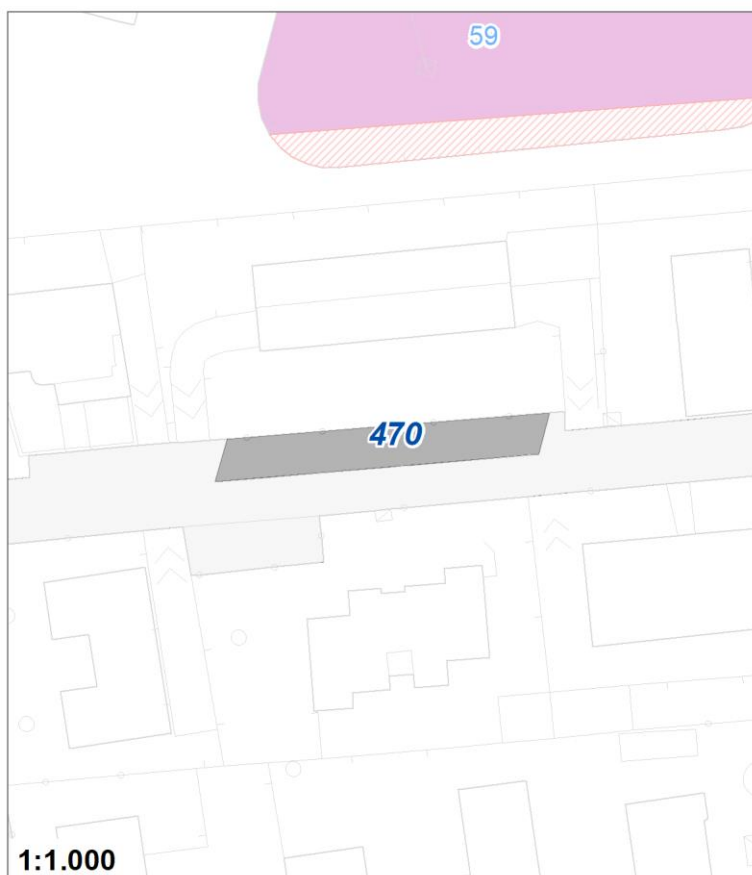

Tipologia	Aree per la sosta veicolare
Descrizione	PARCHEGGIO
Stato	Esistente
Riferimento funzionale	Funzionale alla residenza
Pianificazione attuativa	
Area Territoriale	232 mq
Note e prescrizioni