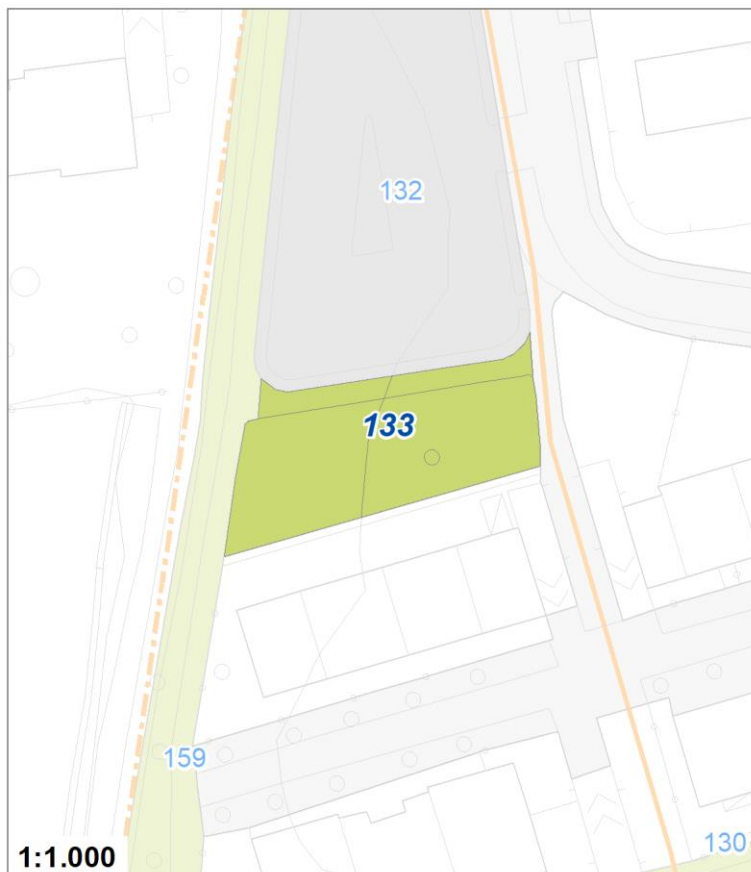

Tipologia	Parchi giardini e orti urbani
Descrizione	AREA VERDE
Stato	Esistente
Riferimento funzionale	Funzionale alla residenza
Pianificazione attuativa	
Area Territoriale	706 mq
Note e prescrizioni