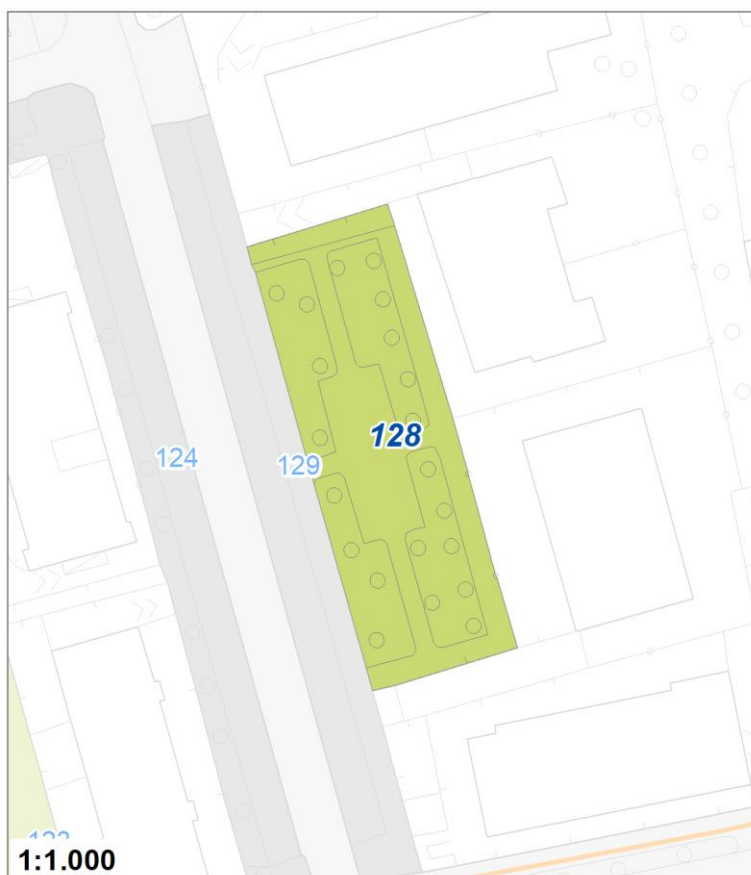

Tipologia	Parchi giardini e orti urbani
Descrizione	AREA VERDE
Stato	Esistente
Riferimento funzionale	Funzionale alla residenza
Pianificazione attuativa	
Area Territoriale	1215 mq
Note e prescrizioni