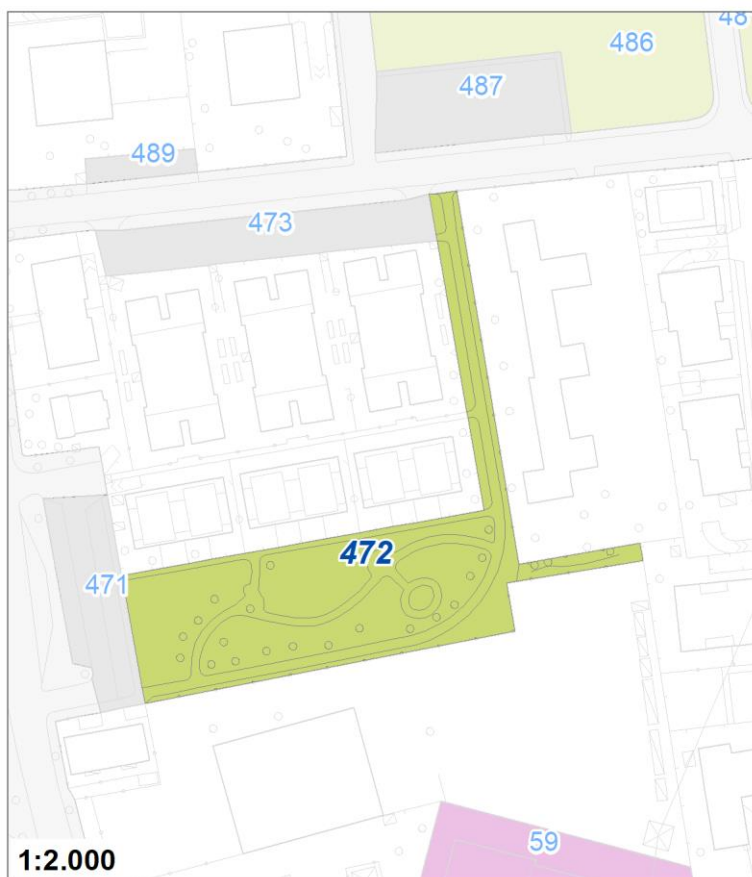

Tipologia	Parchi giardini e orti urbani
Descrizione	PARCO URBANO
Stato	Esistente
Riferimento funzionale	Funzionale alla residenza
Pianificazione attuativa	
Area Territoriale	4198 mq
Note e prescrizioni