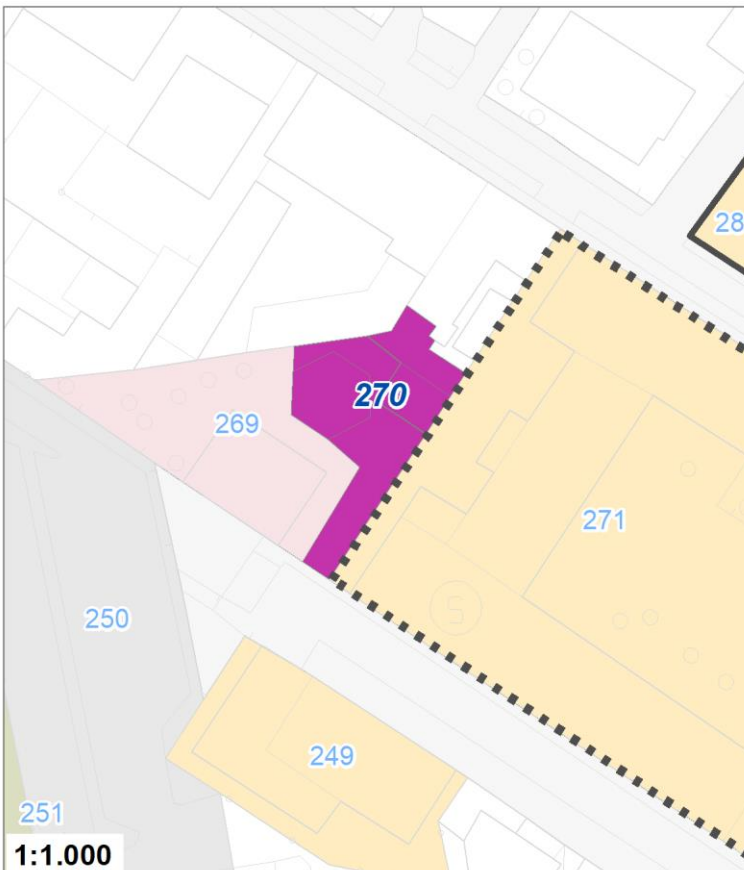

Tipologia	Servizi tecnologici
Descrizione	ACQUEDOTTO
Stato	Esistente
Riferimento funzionale	Funzionale alla residenza
Pianificazione attuativa	
Area Territoriale	382 mq
Note e prescrizioni