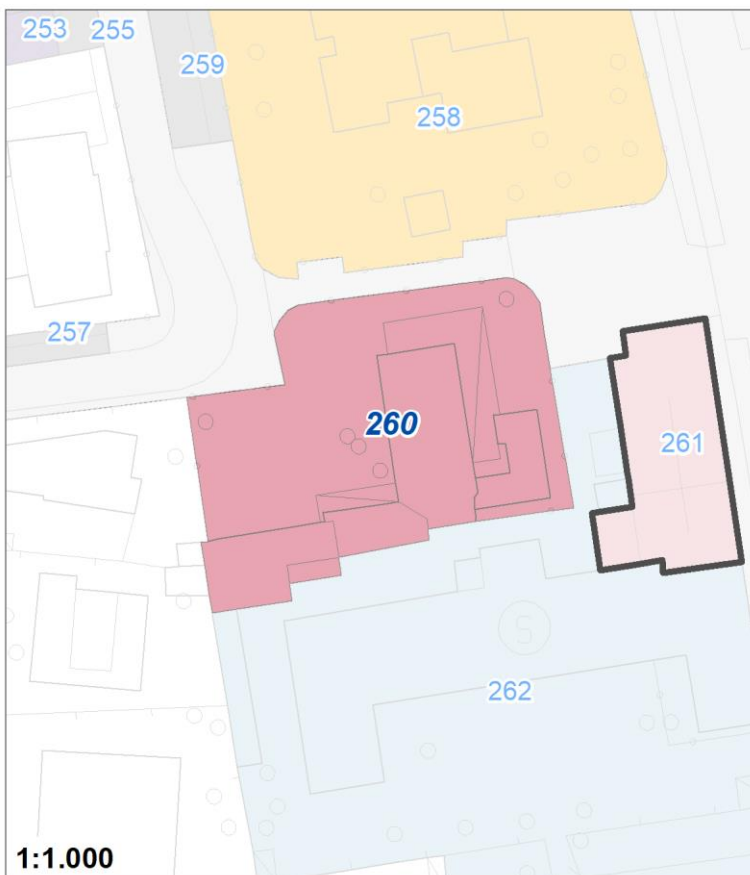

Tipologia	Aree per attrezzature collettive
Descrizione	COOPERATIVA ULIVO SERV. SOCIALI
Stato	Esistente
Riferimento funzionale	Funzionale alla residenza
Pianificazione attuativa	
Area Territoriale	1516 mq
Note e prescrizioni