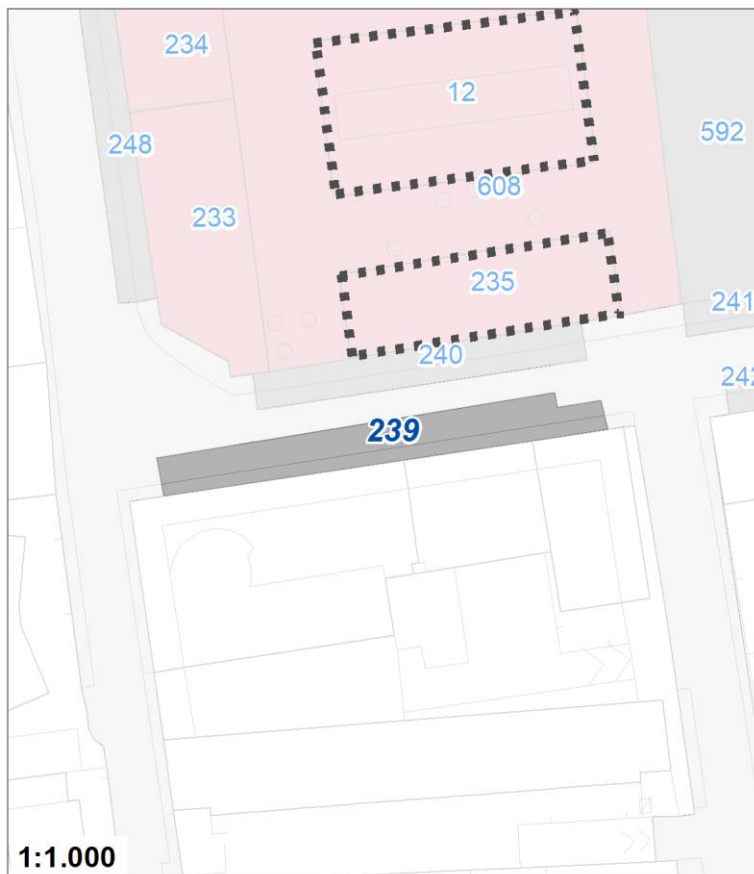

Tipologia	Aree per la sosta veicolare
Descrizione	PARCHEGGIO
Stato	Esistente
Riferimento funzionale	Funzionale alla residenza
Pianificazione attuativa	
Area Territoriale	320 mq
Note e prescrizioni