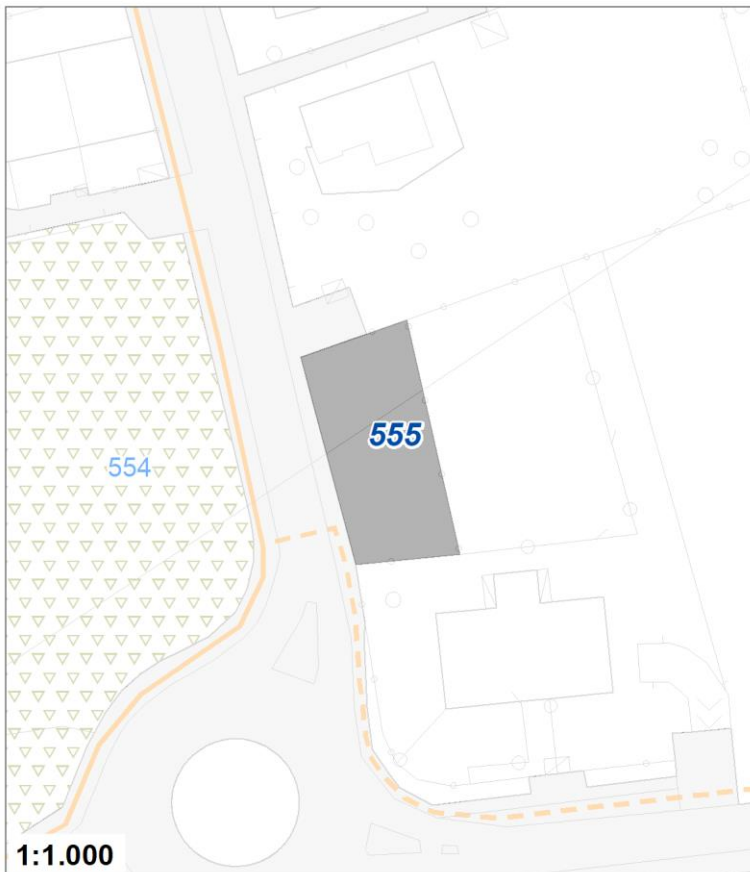

Tipologia	Aree per la sosta veicolare
Descrizione	PARCHEGGIO
Stato	Esistente
Riferimento funzionale	Funzionale alla residenza
Pianificazione attuativa	
Area Territoriale	430 mq
Note e prescrizioni