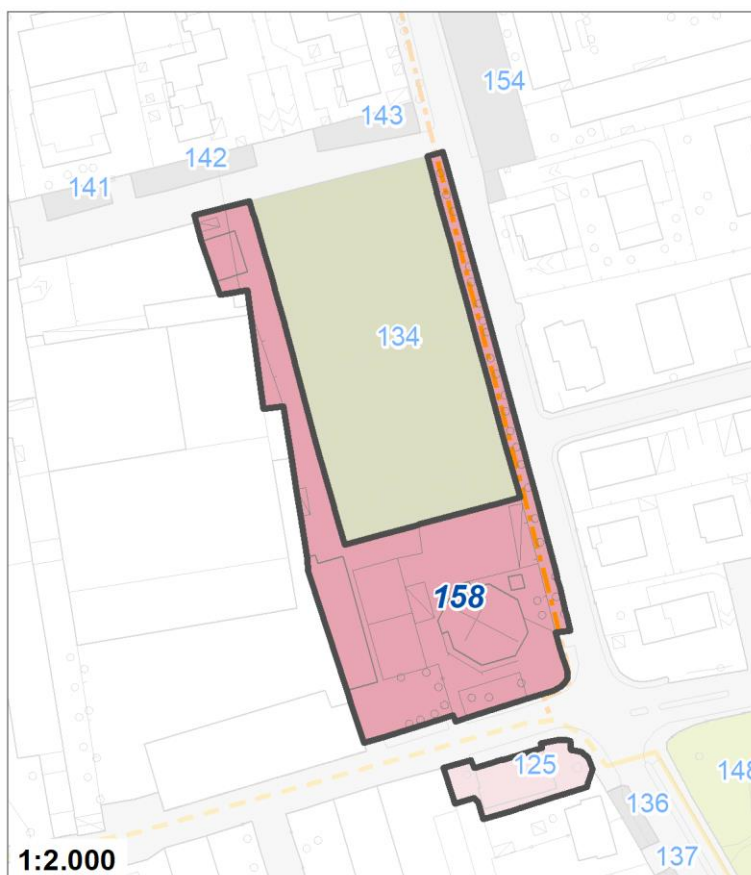

Tipologia	Aree per la sosta veicolare
Descrizione	PARCHEGGIO
Stato	Esistente
Riferimento funzionale	Funzionale alla residenza
Pianificazione attuativa	
Area Territoriale	832 mq
Note e prescrizioni	

Tipologia	Servizi per gioco e sport
Descrizione	IMPIANTI SPORT. ORATORIO CASTEL CERRETO
Stato	Esistente
Riferimento funzionale	Funzionale alla residenza
Pianificazione attuativa	
Area Territoriale	6043 mq
Note e prescrizioni	