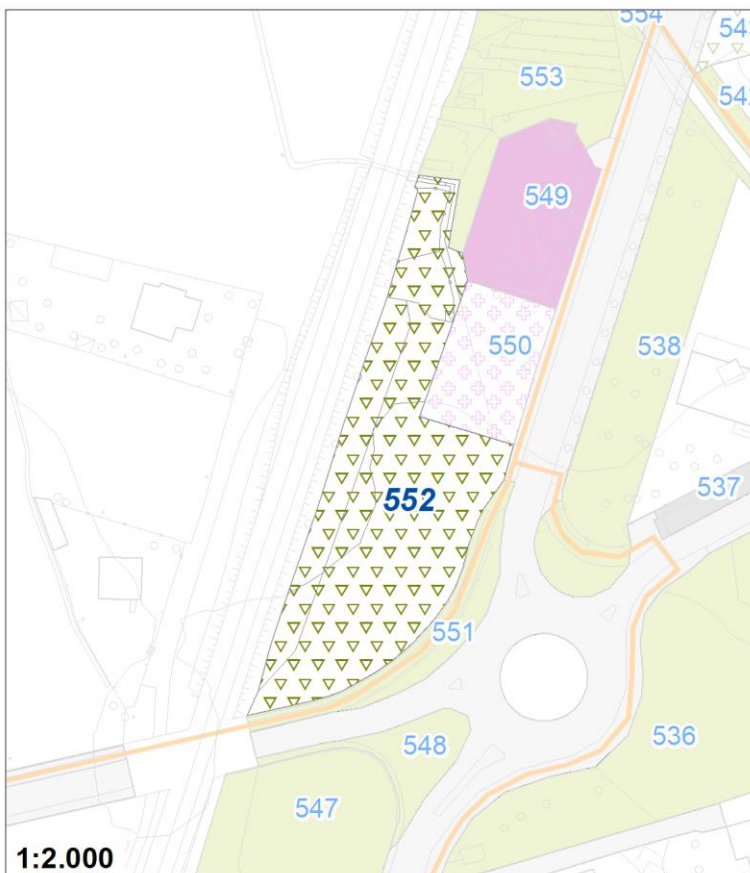

Tipologia	Parchi giardini e orti urbani
Descrizione	AREA VERDE
Stato	Progetto
Riferimento funzionale	Funzionale alla residenza
Pianificazione attuativa	
Area Territoriale	4099 mq
Note e prescrizioni