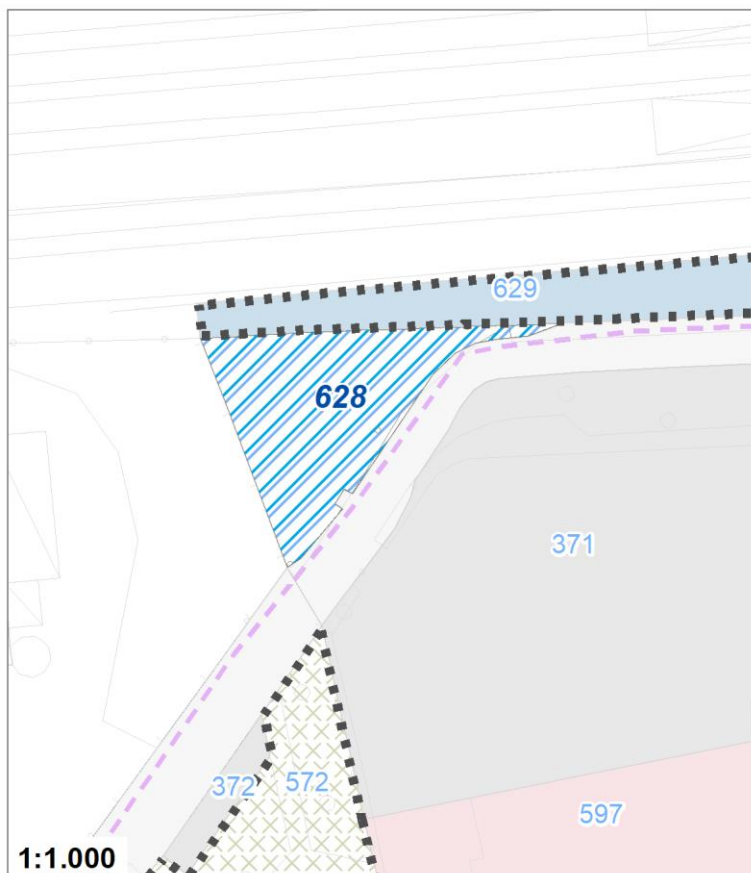

Tipologia	Aree per la sosta veicolare
Descrizione	PARCHEGGIO
Stato	Progetto
Riferimento funzionale	Funzionale alla produzione ed al commercio
Pianificazione attuativa	AT MEZZA
Area Territoriale	591 mq
Note e prescrizioni