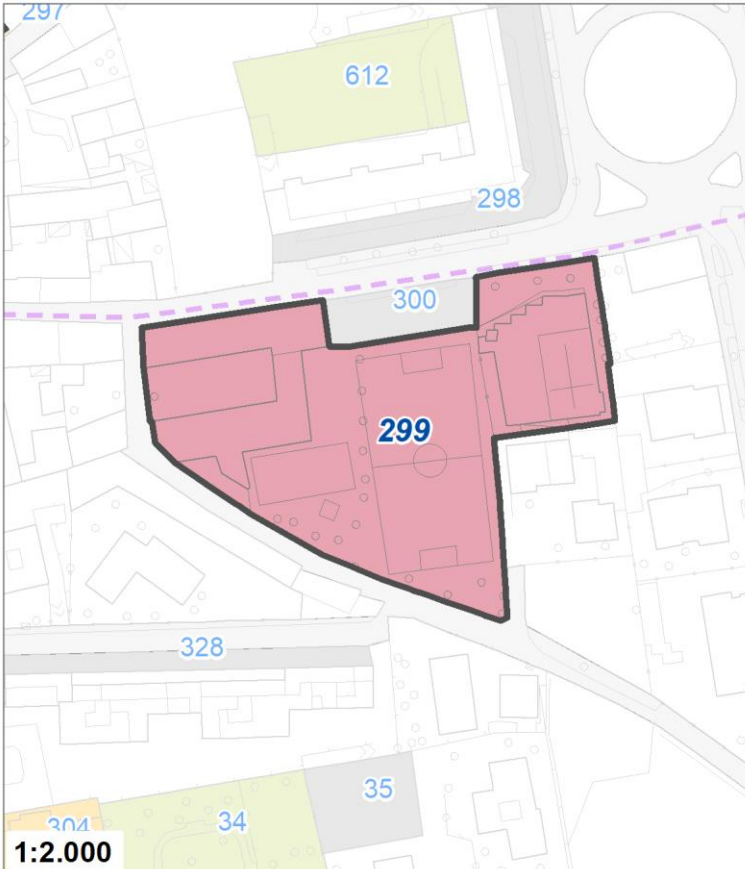

Tipologia	Aree per attrezzature collettive
Descrizione	ORATORIO E PARROCCHIA SAN ZENO
Stato	Esistente
Riferimento funzionale	Funzione religiosa
Pianificazione attuativa	
Area Territoriale	6763 mq
Note e prescrizioni