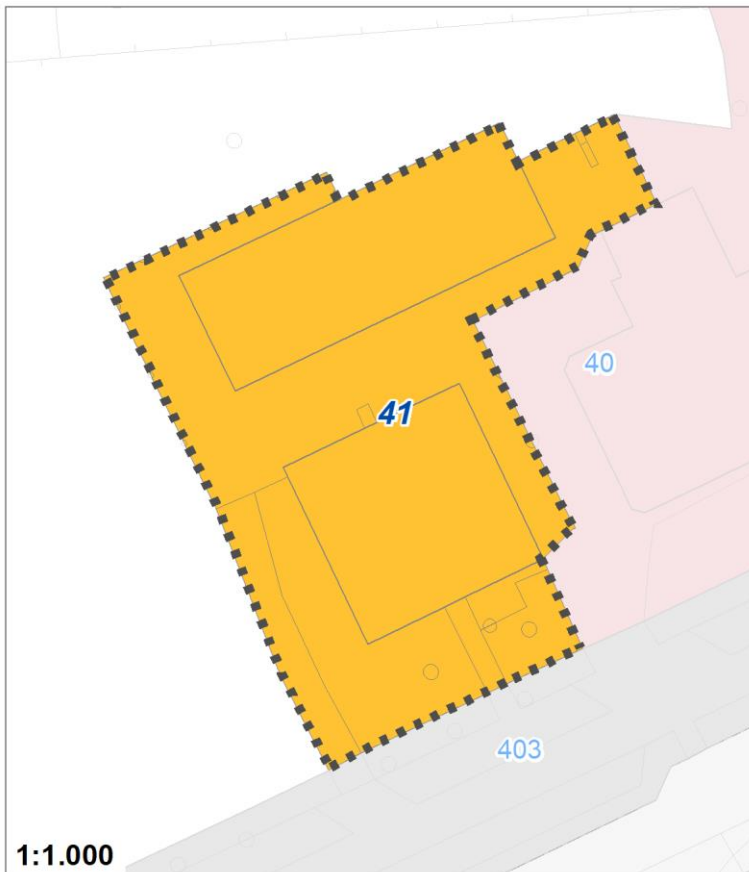

Tipologia	Aree per formazione ed istruzione
Descrizione	SCUOLA FORMAZIONE PROFESSIONALE
Stato	Esistente
Riferimento funzionale	Funzione sovracomunale
Pianificazione attuativa	
Area Territoriale	3412 mq
Note e prescrizioni