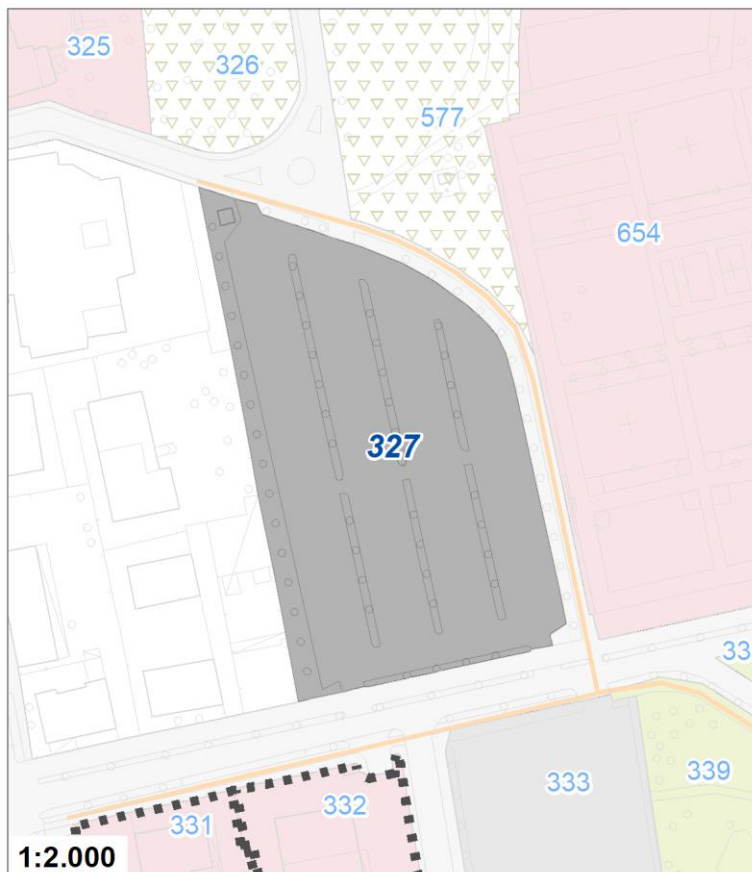

Tipologia	Aree per la sosta veicolare
Descrizione	PARCHEGGIO
Stato	Esistente
Riferimento funzionale	Funzionale alla residenza
Pianificazione attuativa	
Area Territoriale	8262 mq
Note e prescrizioni