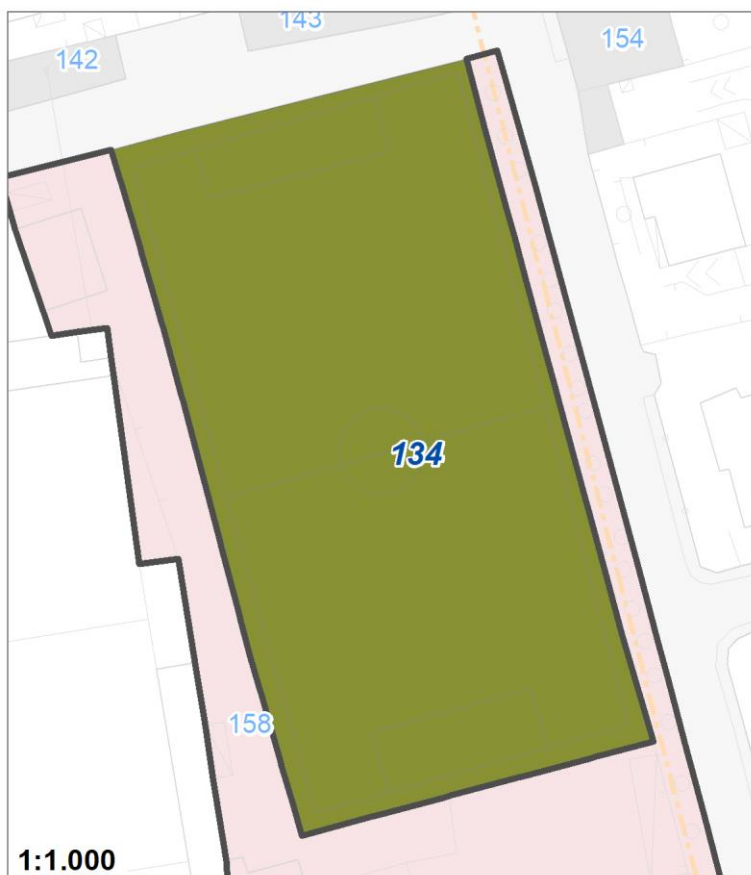

Tipologia	Servizi per gioco e sport
Descrizione	CAMPO DI CALCIO ORATORIO SANTO NOME DI MARIA
Stato	Esistente
Riferimento funzionale	Funzionale alla residenza
Pianificazione attuativa	
Area Territoriale	4511 mq
Note e prescrizioni