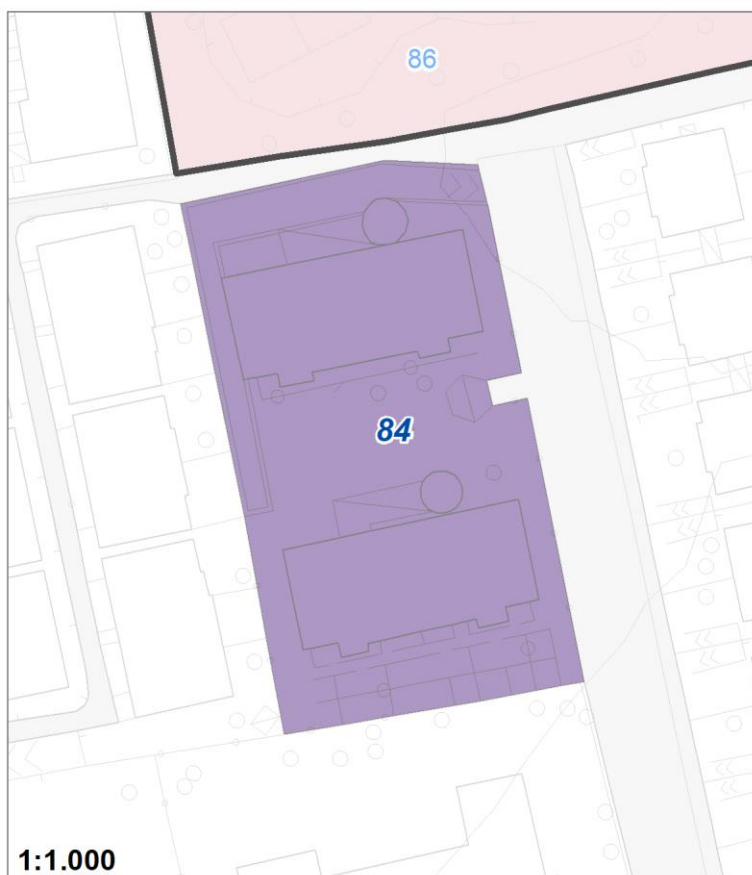

Tipologia	Servizi abitativi
Descrizione	SERVIZI ABITATIVI COMUNALI
Stato	Esistente
Riferimento funzionale	Funzionale alla residenza
Pianificazione attuativa	
Area Territoriale	2846 mq
Note e prescrizioni