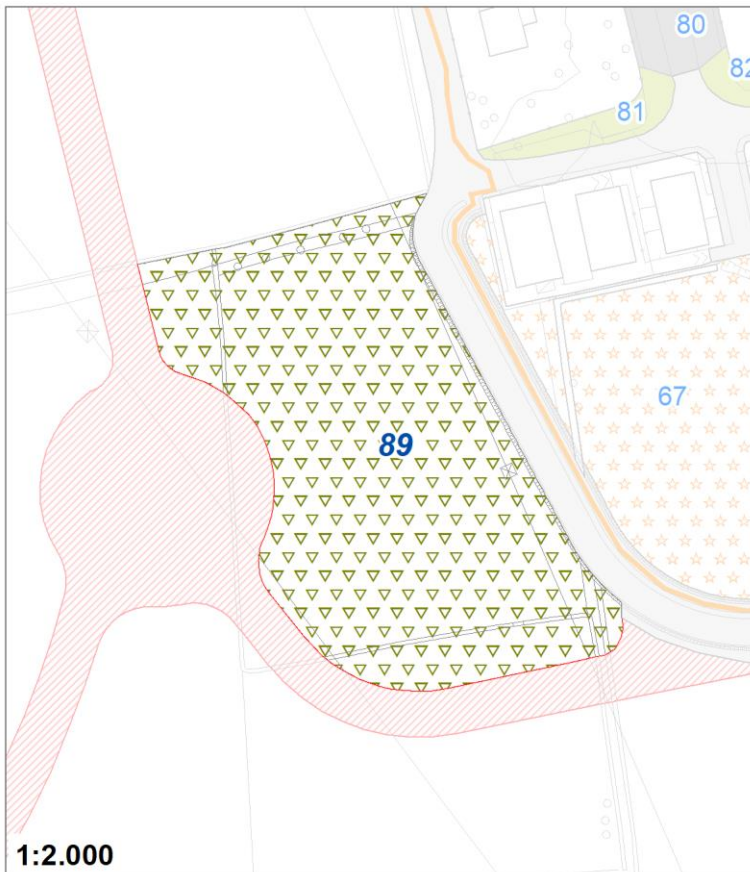

Tipologia	Parchi giardini e orti urbani
Descrizione	PARCO URBANO
Stato	Progetto
Riferimento funzionale	Funzionale alla residenza
Pianificazione attuativa	
Area Territoriale	9081 mq
Note e prescrizioni