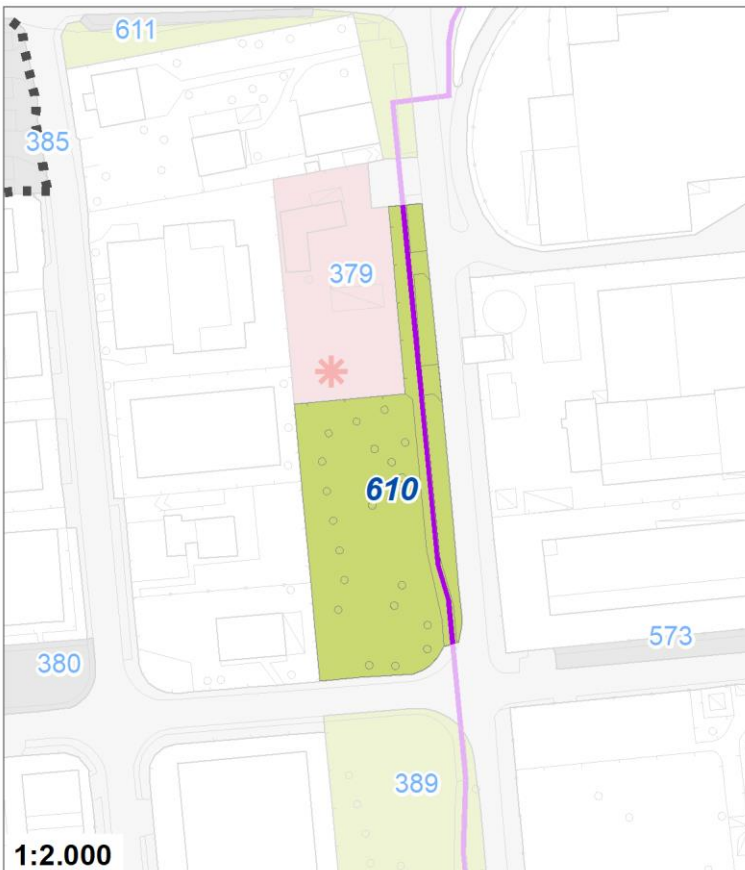

Tipologia	Parchi giardini e orti urbani
Descrizione	AREA VERDE
Stato	Esistente
Riferimento funzionale	Funzionale alla produzione ed al commercio
Pianificazione attuativa	
Area Territoriale	3284 mq
Note e prescrizioni