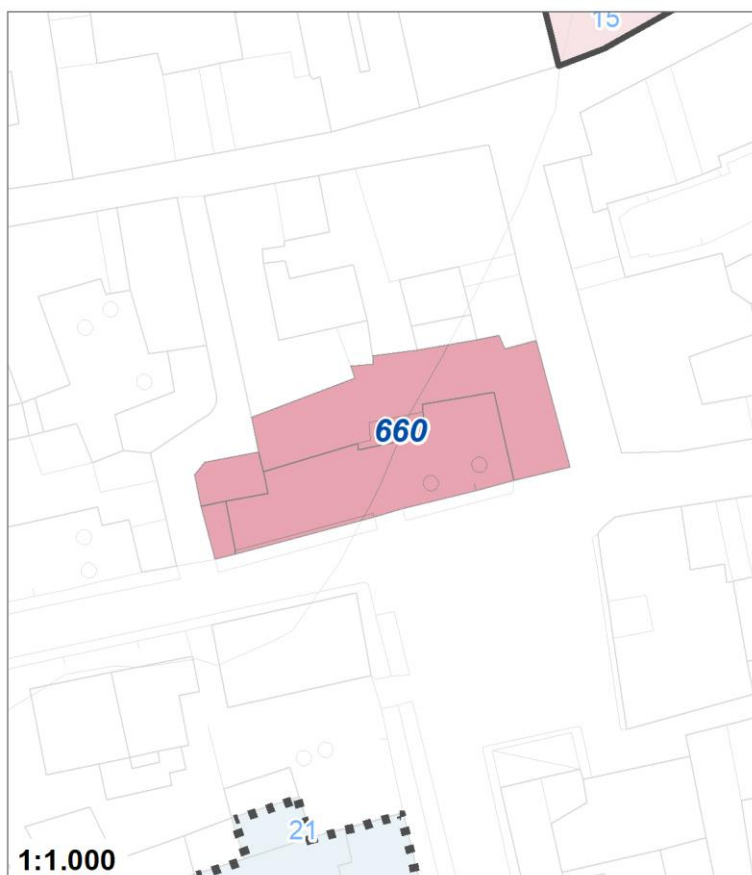

Tipologia	Aree per attrezzature collettive
Descrizione	CENTRO ANZIANI
Stato	Esistente
Riferimento funzionale	Funzionale alla residenza
Pianificazione attuativa	
Area Territoriale	848 mq
Note e prescrizioni