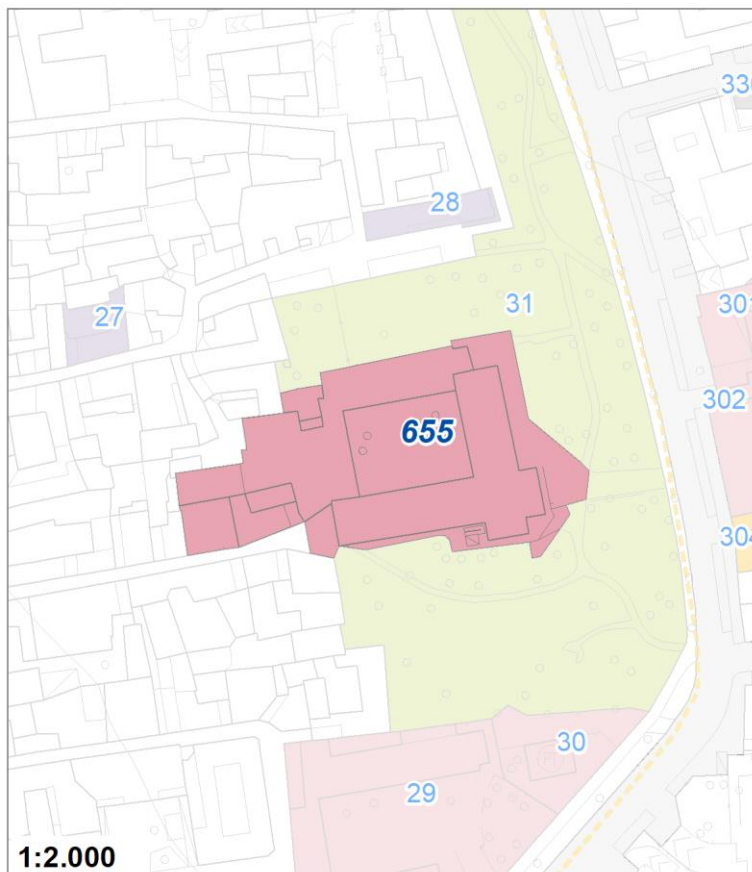

Tipologia	Aree per attrezzature collettive
Descrizione	CIMITERO
Stato	Esistente
Riferimento funzionale	Funzionale alla residenza
Pianificazione attuativa	
Area Territoriale	46700 mq
Note e prescrizioni	