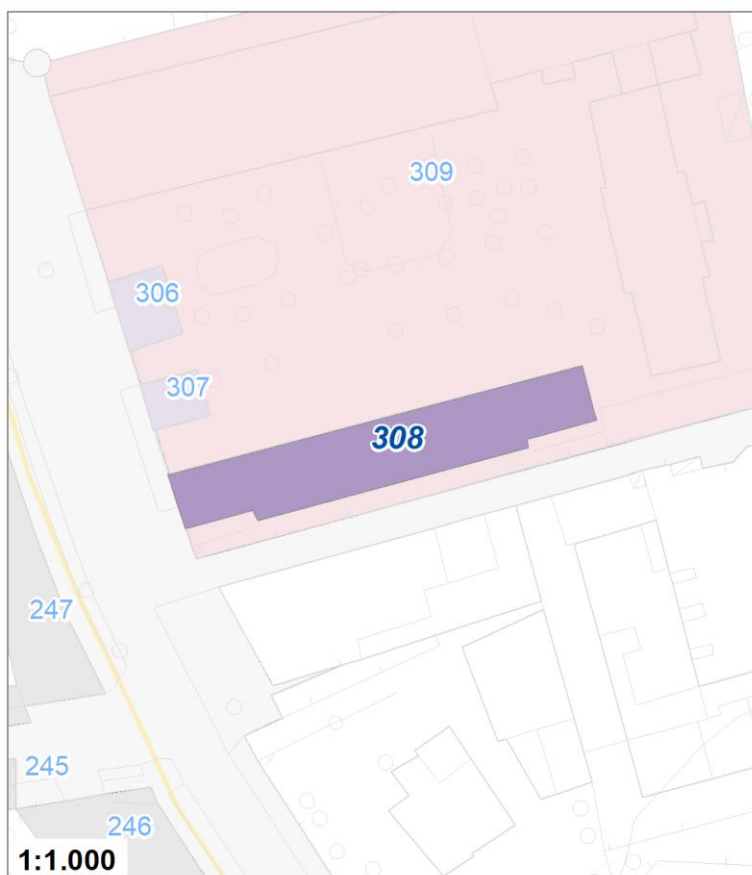

Tipologia	Servizi abitativi
Descrizione	SERVIZI ABITATIVI COMUNALI
Stato	Esistente
Riferimento funzionale	Funzionale alla residenza
Pianificazione attuativa	
Area Territoriale	477 mq
Note e prescrizioni