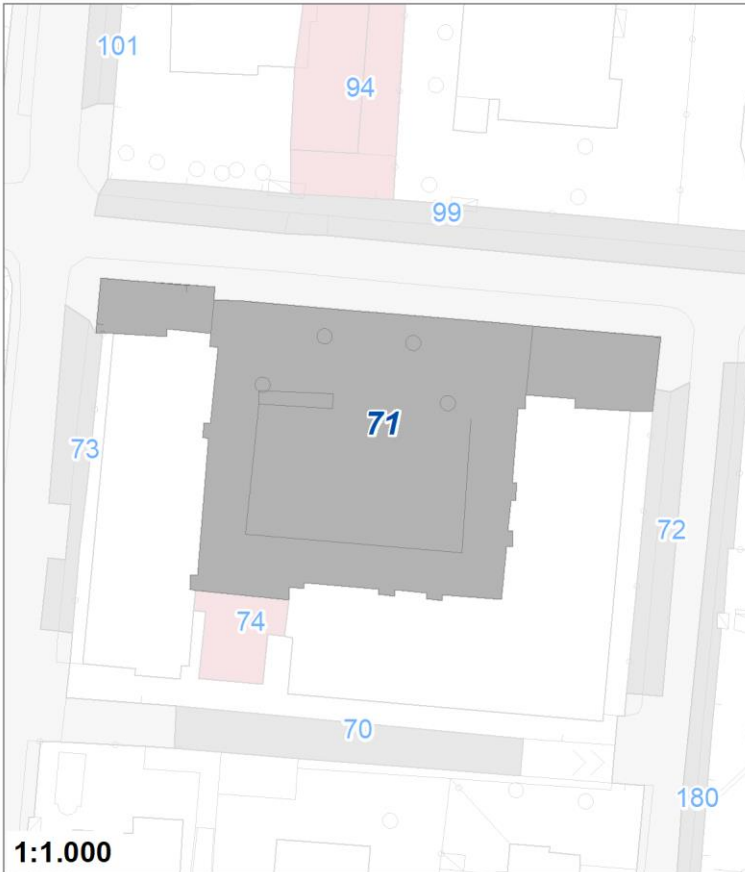

Tipologia	Aree per la sosta veicolare
Descrizione	PIAZZA
Stato	Esistente
Riferimento funzionale	Funzionale alla residenza
Pianificazione attuativa	
Area Territoriale	1797 mq
Note e prescrizioni