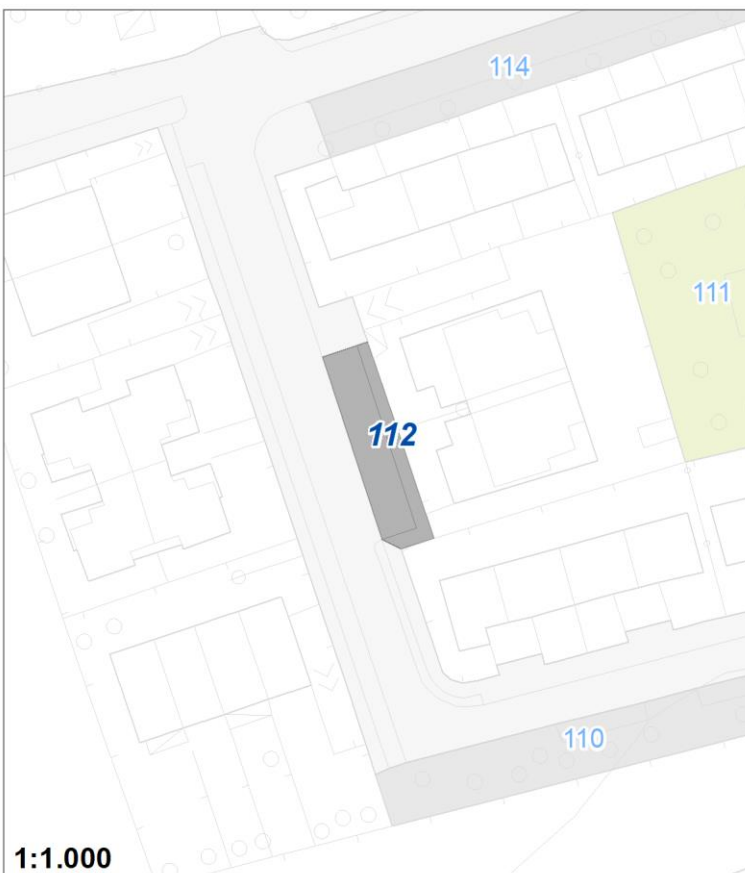

Tipologia	Aree per la sosta veicolare
Descrizione	PARCHEGGIO
Stato	Esistente
Riferimento funzionale	Funzionale alla residenza
Pianificazione attuativa	
Area Territoriale	177 mq
Note e prescrizioni