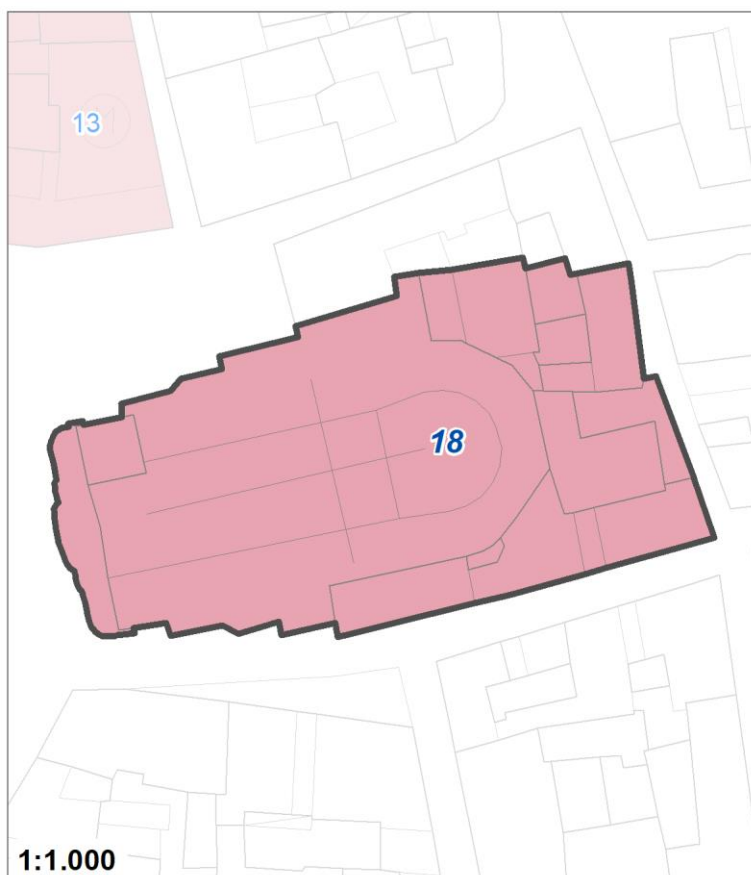

Tipologia	Aree per attrezzature collettive
Descrizione	BASILICA DI S. MARTINO E S. MARIA ASSUNT
Stato	Esistente
Riferimento funzionale	Funzione religiosa
Pianificazione attuativa	
Area Territoriale	3074 mq
Note e prescrizioni