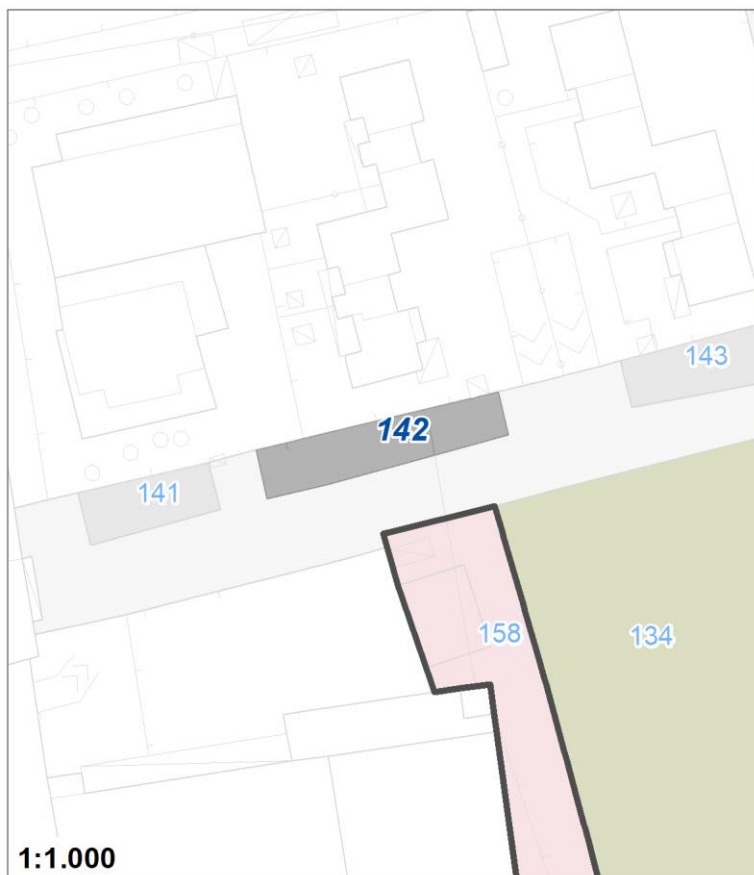

Tipologia	Aree per la sosta veicolare
Descrizione	PARCHEGGIO
Stato	Esistente
Riferimento funzionale	Funzionale alla residenza
Pianificazione attuativa	
Area Territoriale	212 mq
Note e prescrizioni