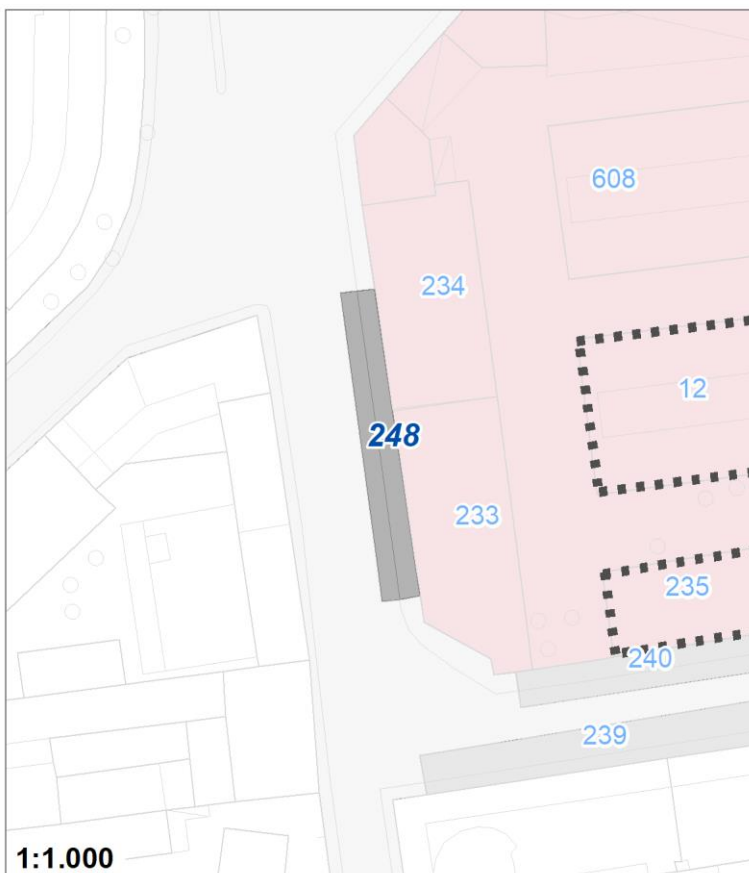

Tipologia	Aree per la sosta veicolare
Descrizione	PARCHEGGIO
Stato	Esistente
Riferimento funzionale	Funzionale alla residenza
Pianificazione attuativa	
Area Territoriale	198 mq
Note e prescrizioni