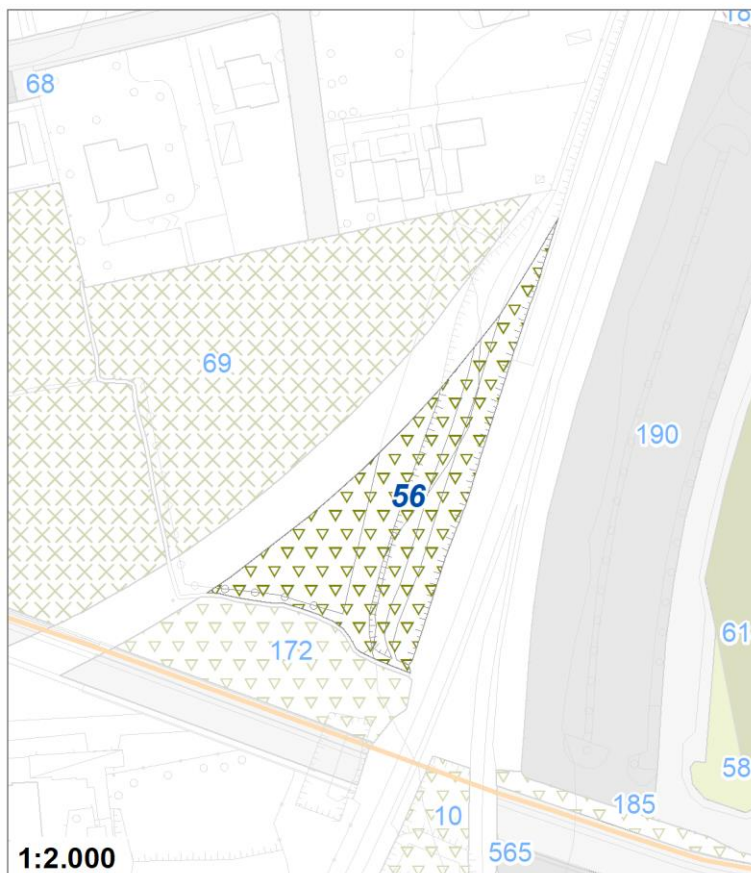

Tipologia	Parchi giardini e orti urbani
Descrizione	AREA VERDE
Stato	Progetto
Riferimento funzionale	Funzionale alla residenza
Pianificazione attuativa	
Area Territoriale	2749 mq
Note e prescrizioni