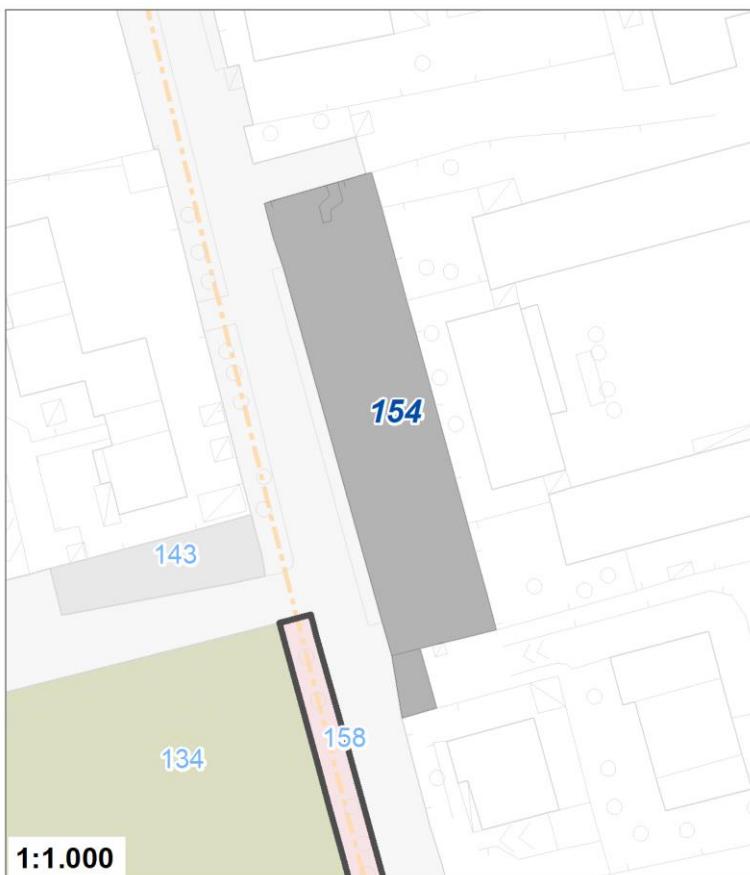

Tipologia	Aree per la sosta veicolare
Descrizione	PARCHEGGIO
Stato	Esistente
Riferimento funzionale	Funzionale alla residenza
Pianificazione attuativa	
Area Territoriale	945 mq
Note e prescrizioni