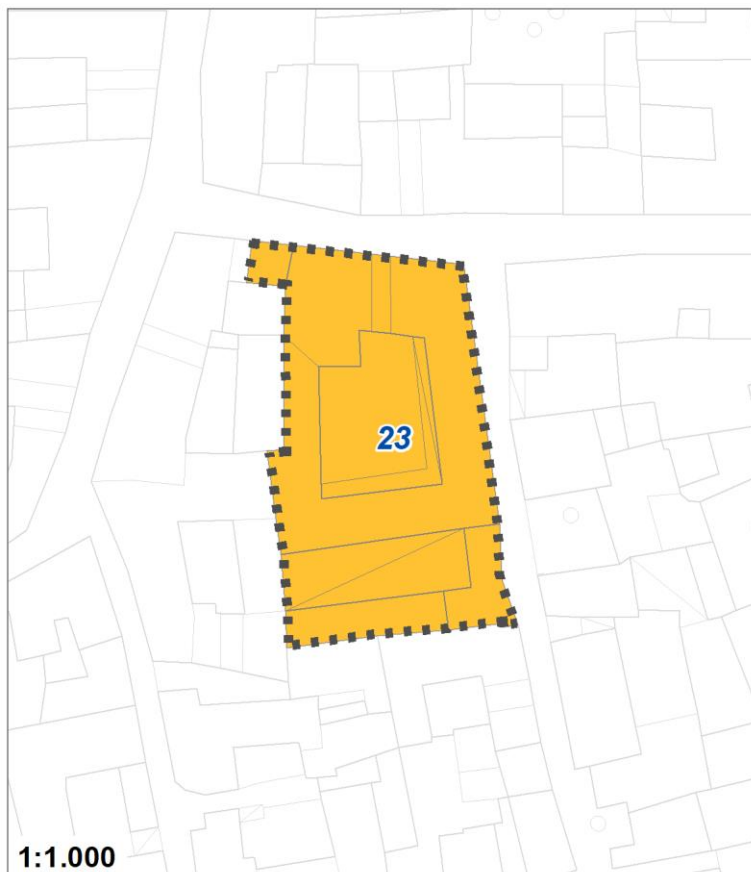

Tipologia	Aree per formazione ed istruzione
Descrizione	SCUOLA SECONDARIA II GRADO FACCHINETTI
Stato	Esistente
Riferimento funzionale	Funzione sovracomunale
Pianificazione attuativa	
Area Territoriale	1404 mq
Note e prescrizioni