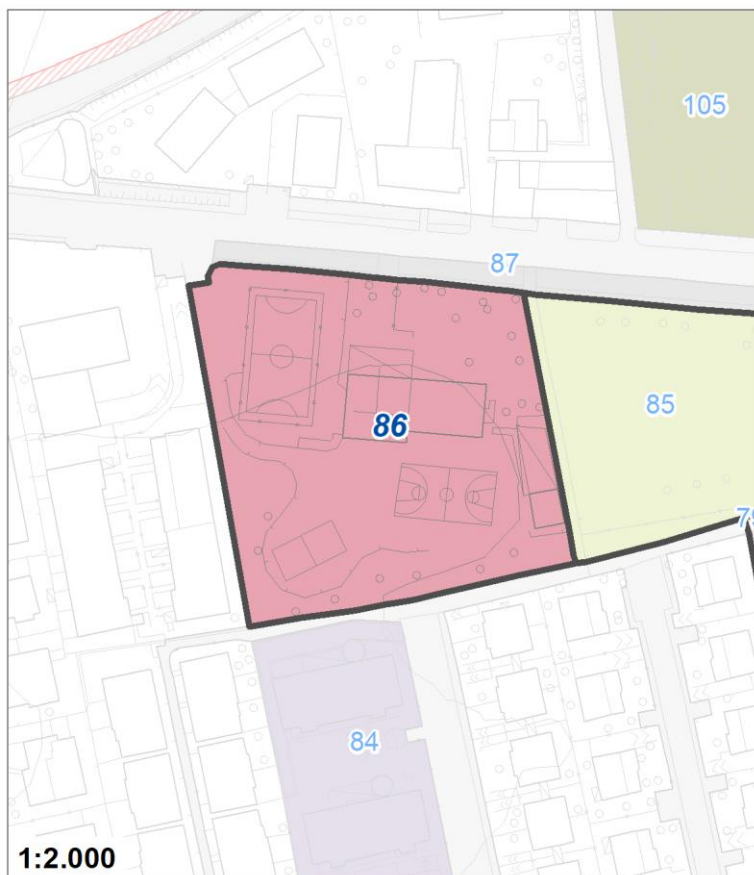

Tipologia	Aree per attrezzature collettive
Descrizione	CHIESA E IMPIANTI SPORT. S. FRANCESCO
Stato	Esistente
Riferimento funzionale	Funzione religiosa
Pianificazione attuativa	
Area Territoriale	7494 mq
Note e prescrizioni