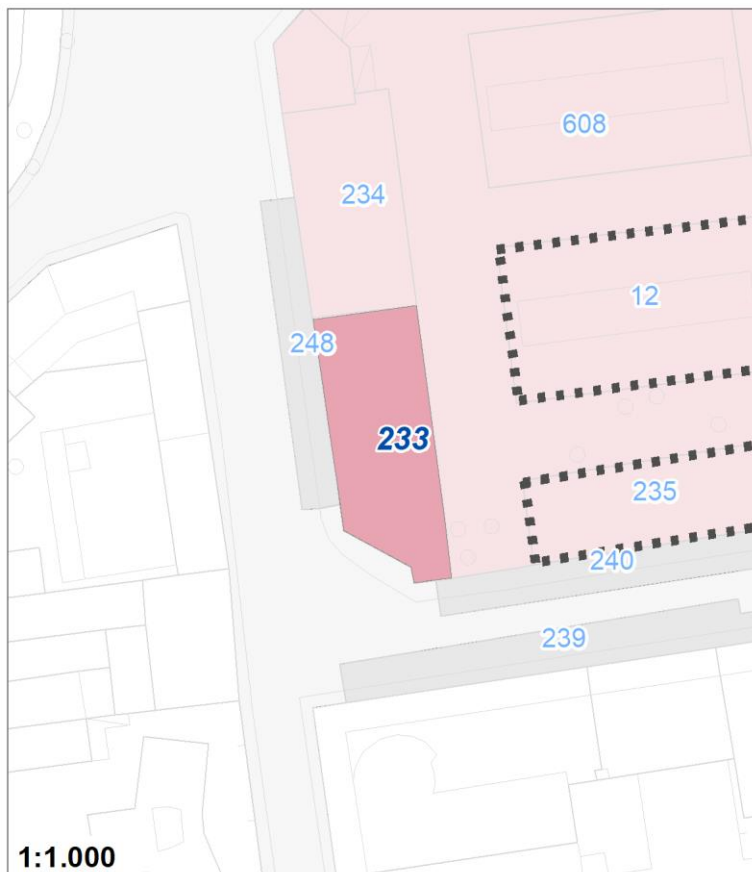

Tipologia	Aree per attrezzature collettive
Descrizione	AVIS TREVIGLIO
Stato	Esistente
Riferimento funzionale	Funzionale alla residenza
Pianificazione attuativa	
Area Territoriale	454 mq
Note e prescrizioni