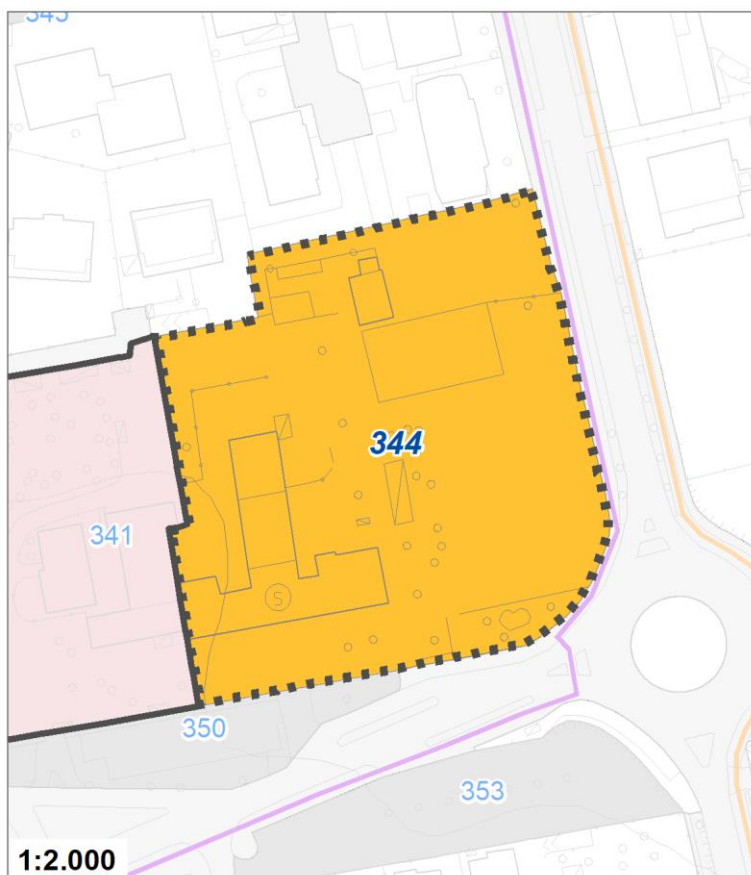

Tipologia	Aree per formazione ed istruzione
Descrizione	ITIS AGRARIA CANTONI
Stato	Esistente
Riferimento funzionale	Funzione sovracomunale
Pianificazione attuativa	
Area Territoriale	12174 mq
Note e prescrizioni