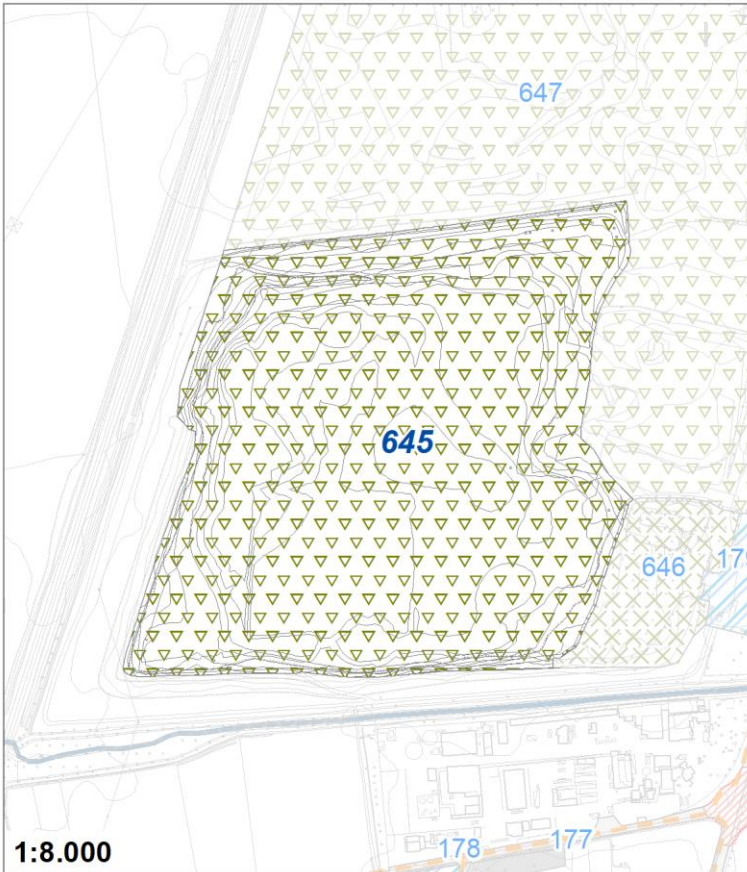

Tipologia	Parchi giardini e orti urbani
Descrizione	PARCO URBANO
Stato	Progetto
Riferimento funzionale	Funzionale alla residenza
Pianificazione attuativa	
Area Territoriale	211683 mq
Note e prescrizioni