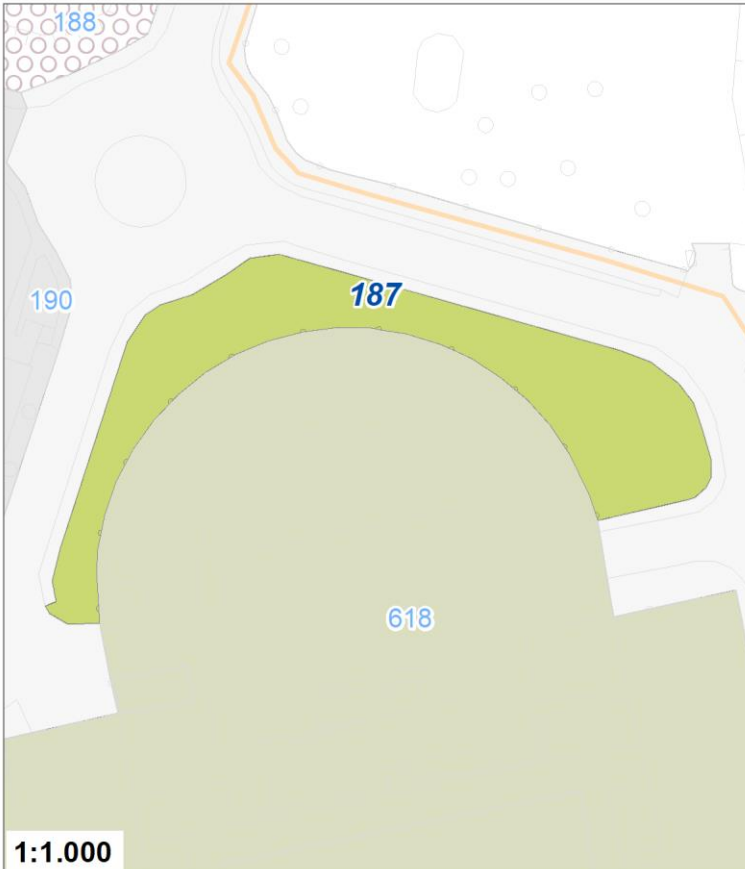

Tipologia	Parchi giardini e orti urbani
Descrizione	AREA VERDE
Stato	Esistente
Riferimento funzionale	Funzionale alla residenza
Pianificazione attuativa	
Area Territoriale	1053 mq
Note e prescrizioni