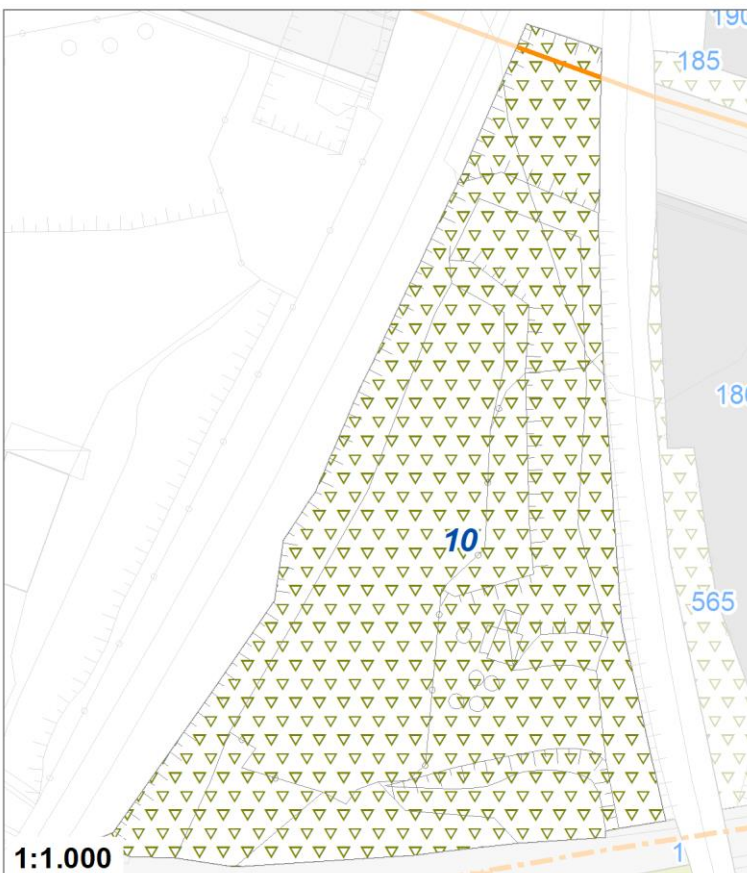

Tipologia	Parchi giardini e orti urbani
Descrizione	AREA VERDE
Stato	Progetto
Riferimento funzionale	Funzionale alla residenza
Pianificazione attuativa	
Area Territoriale	4093 mq
Note e prescrizioni