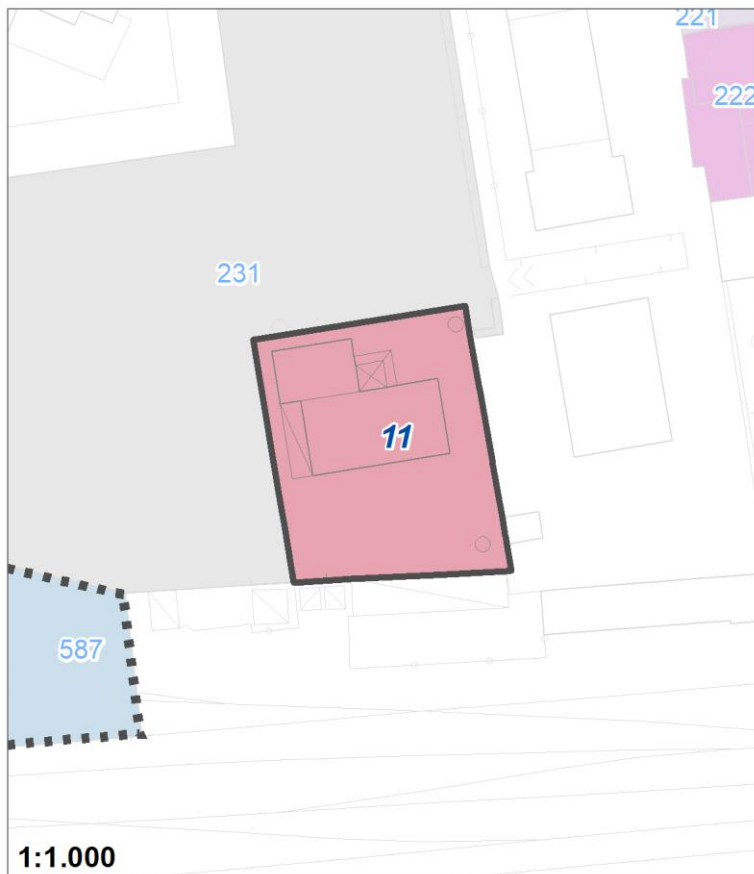

Tipologia	Aree per attrezzature collettive
Descrizione	SALA DEL REGNO
Stato	Esistente
Riferimento funzionale	Funzione religiosa
Pianificazione attuativa	
Area Territoriale	968 mq
Note e prescrizioni