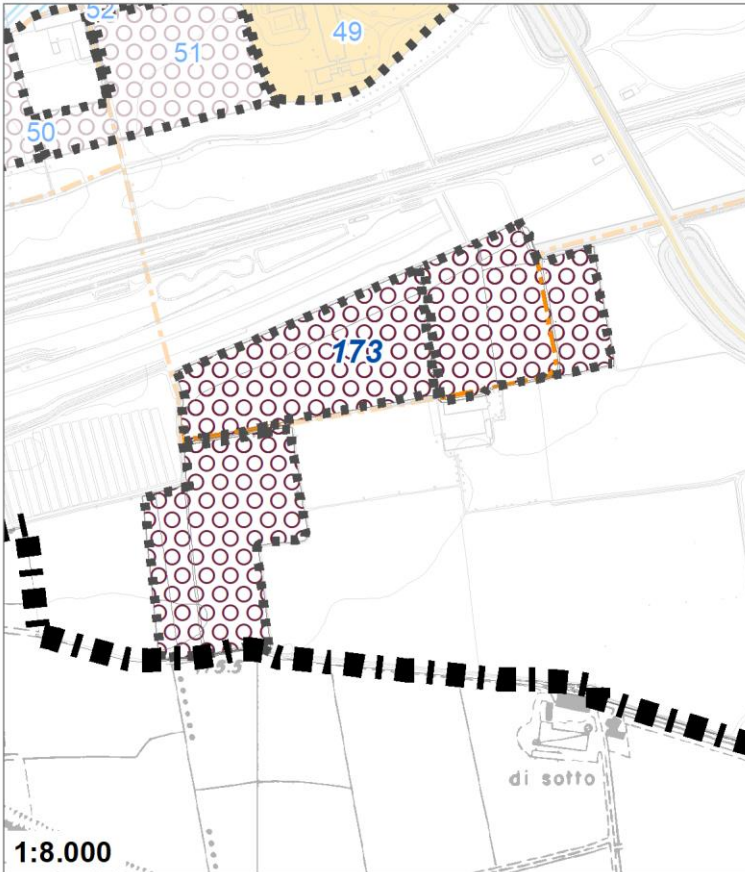

Tipologia	Aree per attrezzature collettive
Descrizione	POLO CULTURALE POLIFUNZIONALE
Stato	Progetto
Riferimento funzionale	Funzione sovracomunale
Pianificazione attuativa	
Area Territoriale	86769 mq
Note e prescrizioni