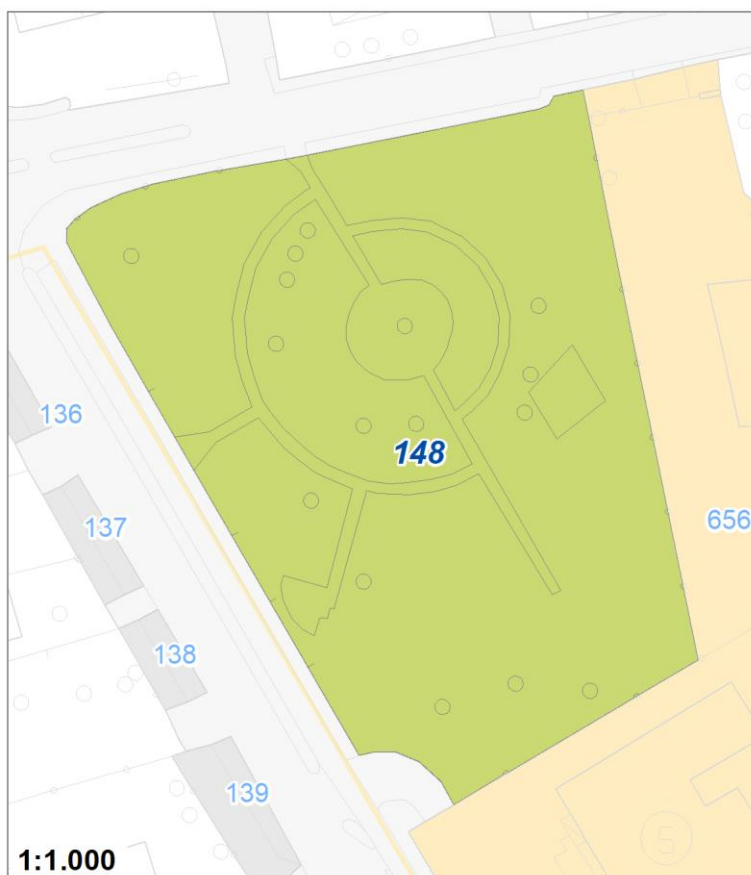

Tipologia	Aree per attrezzature collettive
Descrizione	EX SCUOLA MATERNA GEROMINA - SPAZIO POLIFUNZIONALE
Stato	Esistente
Riferimento funzionale	Funzionale alla residenza
Pianificazione attuativa	
Area Territoriale	967 mq
Note e prescrizioni	