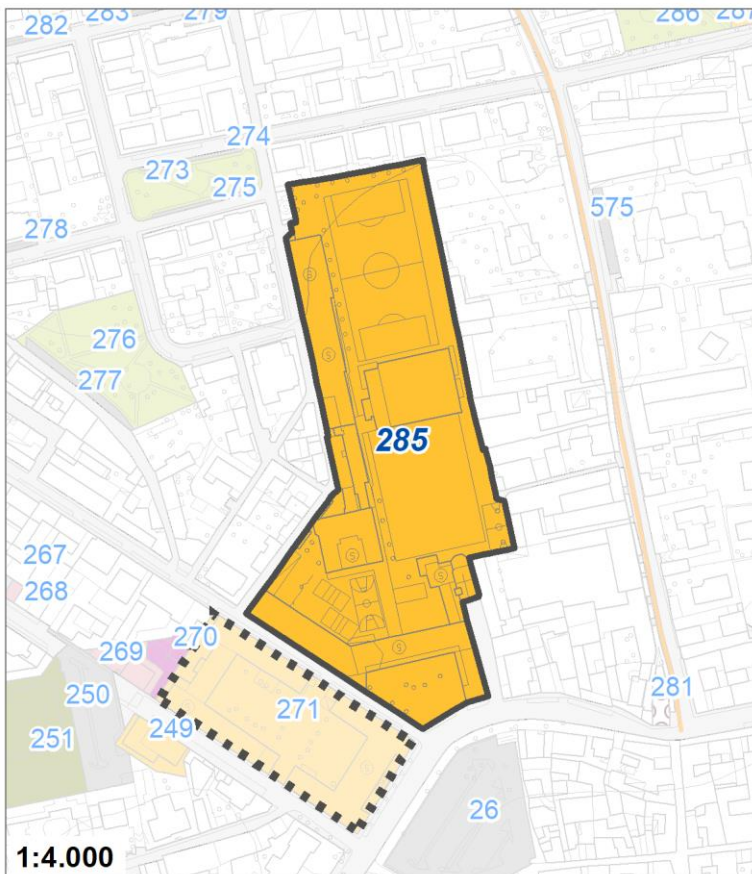

Tipologia	Aree per formazione ed istruzione
Descrizione	SCUOLA PARITARIA I E II GRADO SALESIANI DON BOSCO
Stato	Esistente
Riferimento funzionale	Funzione religiosa
Pianificazione attuativa	
Area Territoriale	24496 mq
Note e prescrizioni