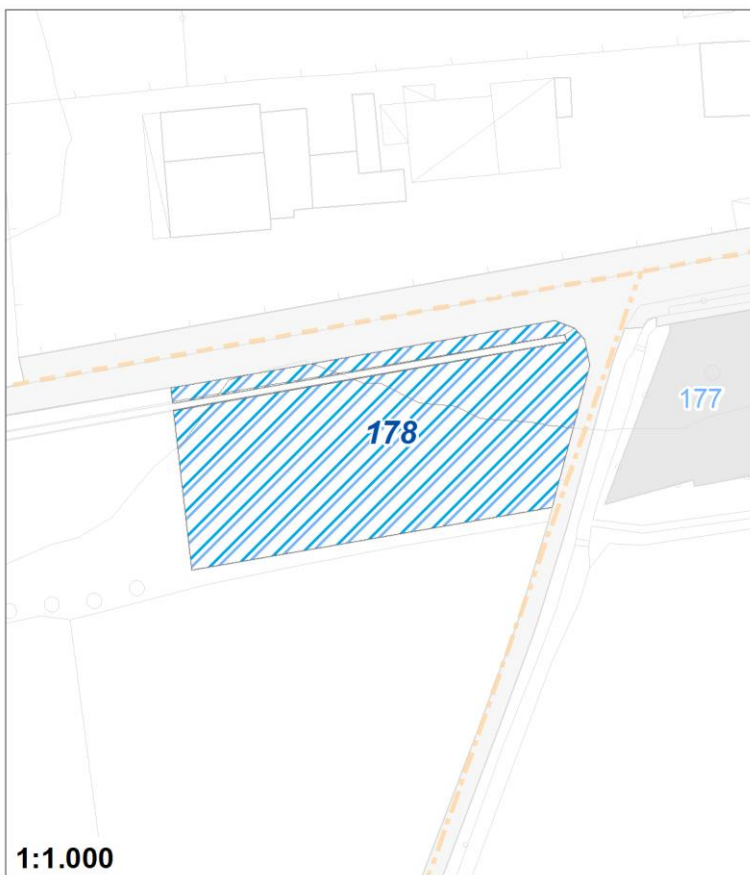

Tipologia	Aree per la sosta veicolare
Descrizione	PARCHEGGIO
Stato	Progetto
Riferimento funzionale	Funzionale alla produzione ed al commercio
Pianificazione attuativa	
Area Territoriale	1234 mq
Note e prescrizioni