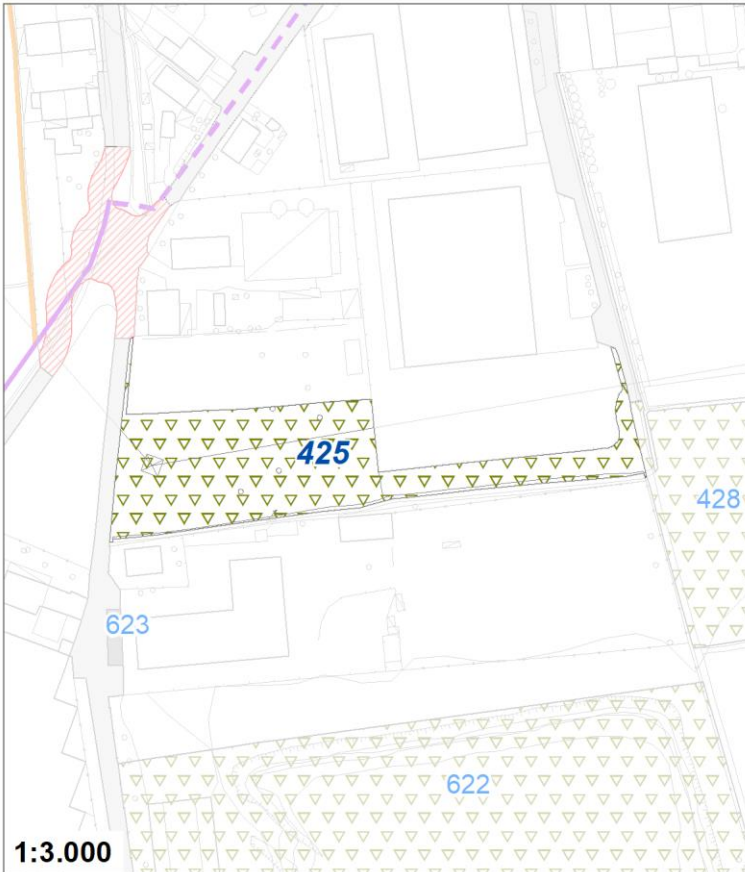

Tipologia	Parchi giardini e orti urbani
Descrizione	AREA VERDE
Stato	Progetto
Riferimento funzionale	Funzionale alla produzione ed al commercio
Pianificazione attuativa	
Area Territoriale	6145 mq
Note e prescrizioni