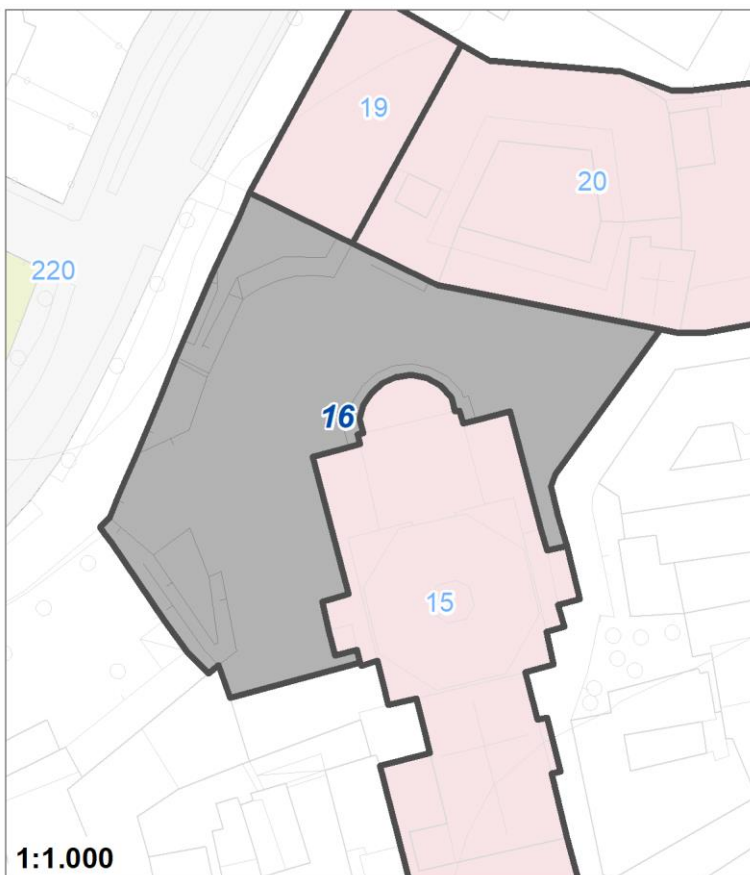

Tipologia	Aree per la sosta veicolare
Descrizione	PARCHEGGIO
Stato	Esistente
Riferimento funzionale	Funzione religiosa
Pianificazione attuativa	
Area Territoriale	2076 mq
Note e prescrizioni