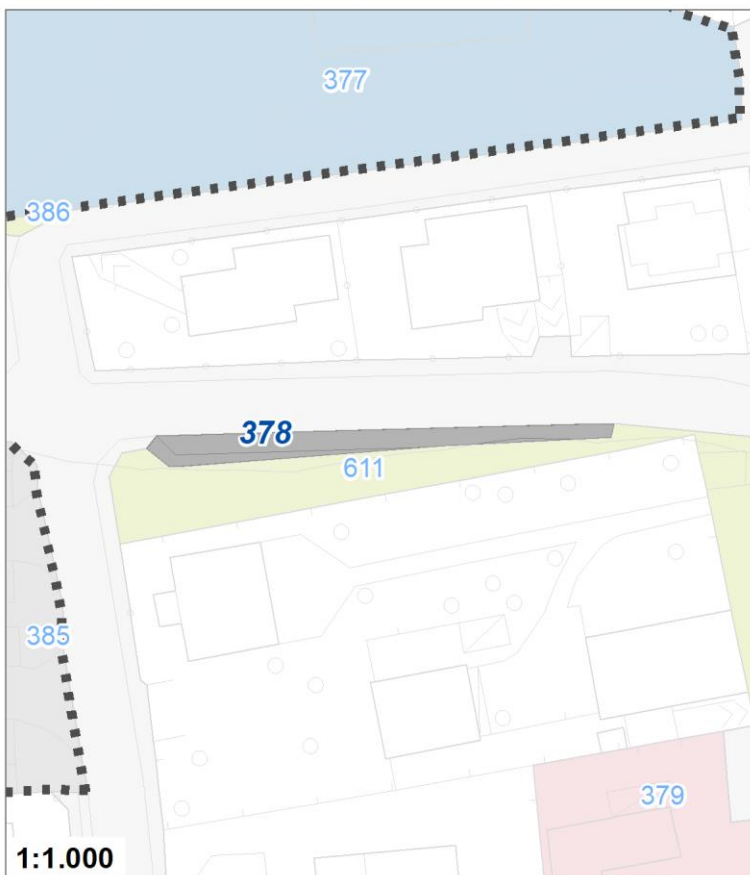

Tipologia	Aree per la sosta veicolare
Descrizione	PARCHEGGIO
Stato	Esistente
Riferimento funzionale	Funzionale alla residenza
Pianificazione attuativa	
Area Territoriale	177 mq
Note e prescrizioni