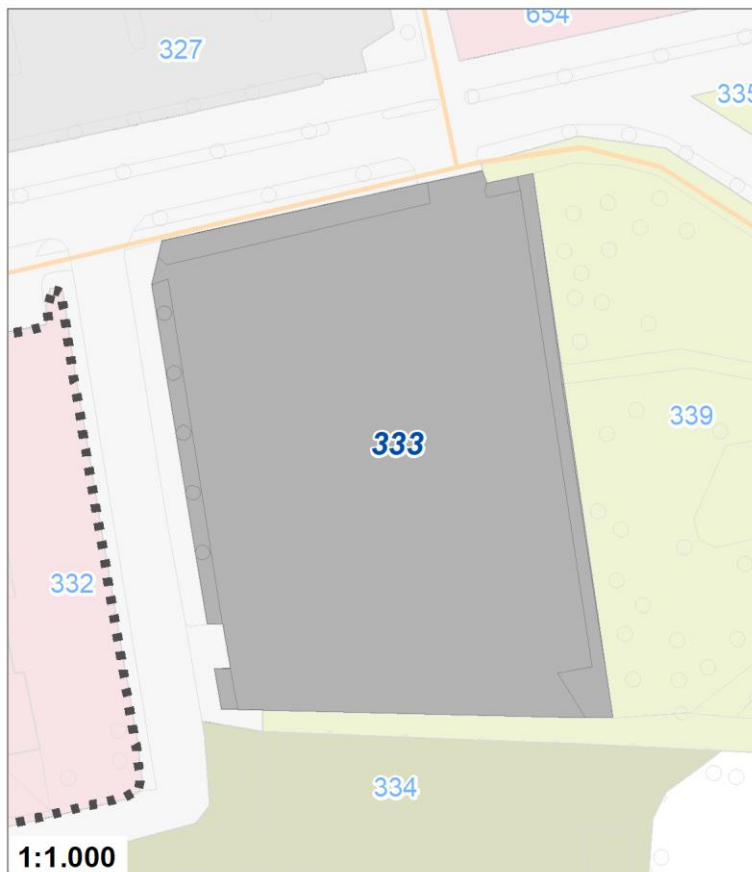

Tipologia	Aree per la sosta veicolare
Descrizione	PARCHEGGIO
Stato	Esistente
Riferimento funzionale	Funzionale alla residenza
Pianificazione attuativa	
Area Territoriale	3504 mq
Note e prescrizioni