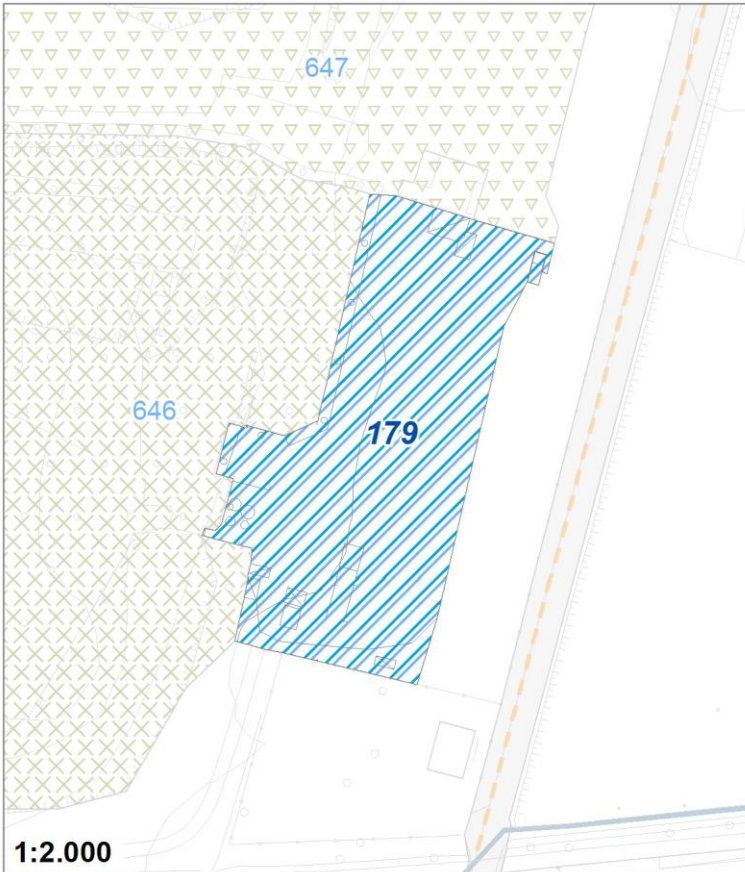

Tipologia	Aree per la sosta veicolare
Descrizione	PARCHEGGIO
Stato	Progetto
Riferimento funzionale	Funzionale alla residenza
Pianificazione attuativa	
Area Territoriale	6228 mq
Note e prescrizioni