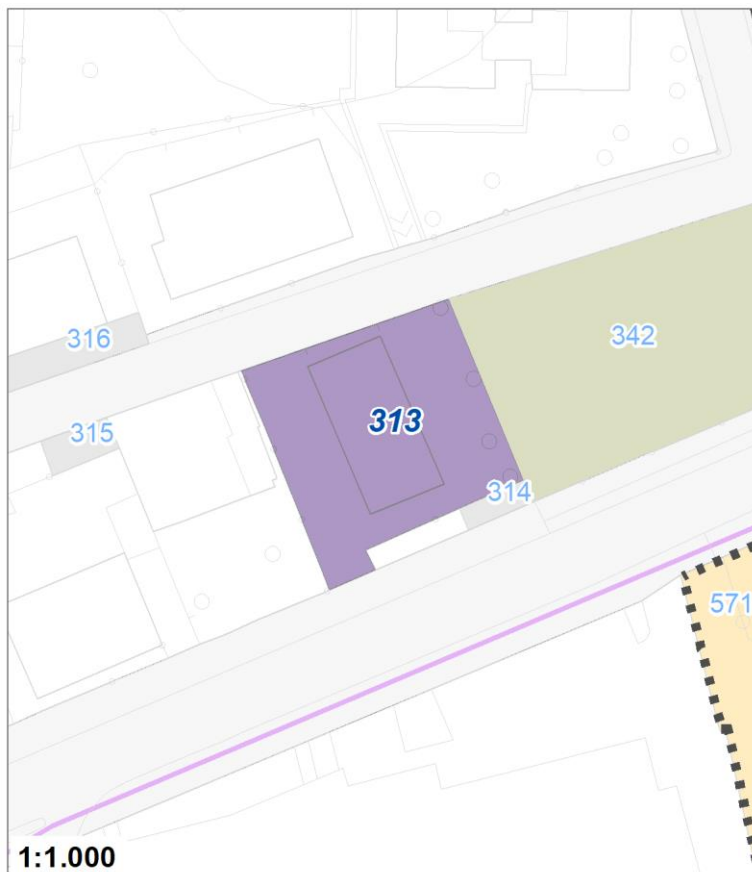

Tipologia	Servizi abitativi
Descrizione	SERVIZI ABITATIVI COMUNALI
Stato	Esistente
Riferimento funzionale	Funzionale alla residenza
Pianificazione attuativa	
Area Territoriale	808 mq
Note e prescrizioni