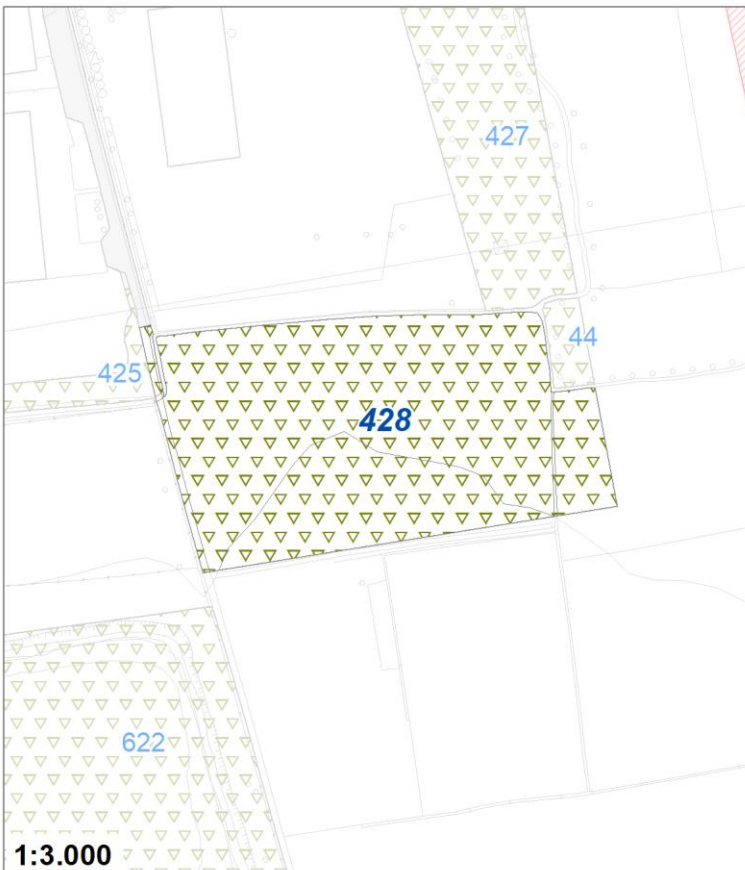

Tipologia	Parchi giardini e orti urbani
Descrizione	PARCO URBANO
Stato	Progetto
Riferimento funzionale	Funzionale alla produzione ed al commercio
Pianificazione attuativa	AT MEZZA
Area Territoriale	14607 mq
Note e prescrizioni