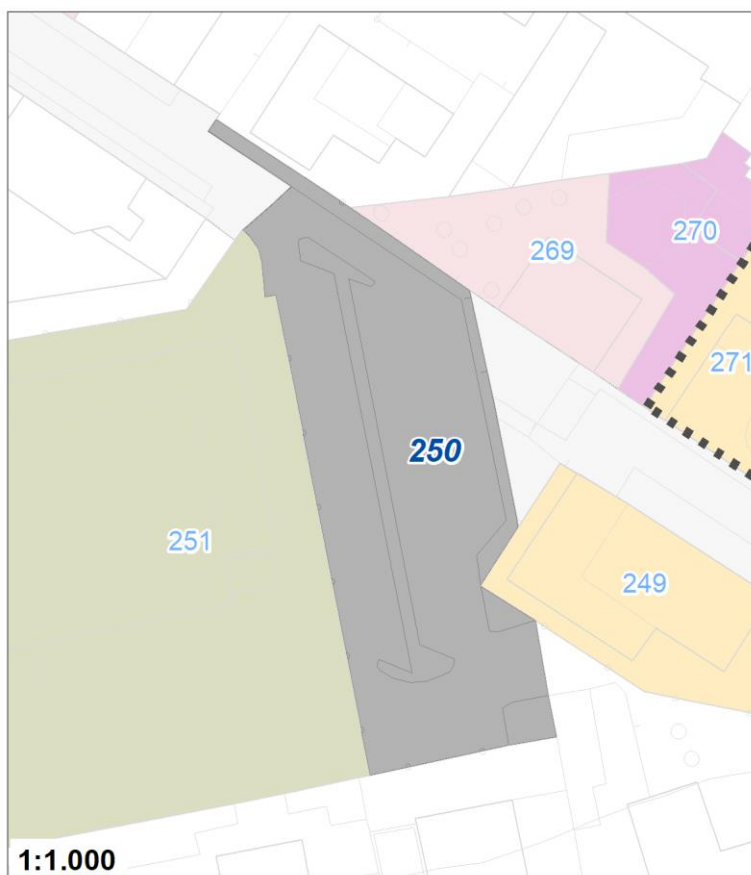

Tipologia	Aree per la sosta veicolare
Descrizione	PARCHEGGIO
Stato	Esistente
Riferimento funzionale	Funzionale alla residenza
Pianificazione attuativa	
Area Territoriale	198 mq
Note e prescrizioni	

Tipologia	Aree per formazione ed istruzione
Descrizione	PALESTRA INES LEGA
Stato	Esistente
Riferimento funzionale	Funzionale alla residenza
Pianificazione attuativa	
Area Territoriale	695 mq
Note e prescrizioni	