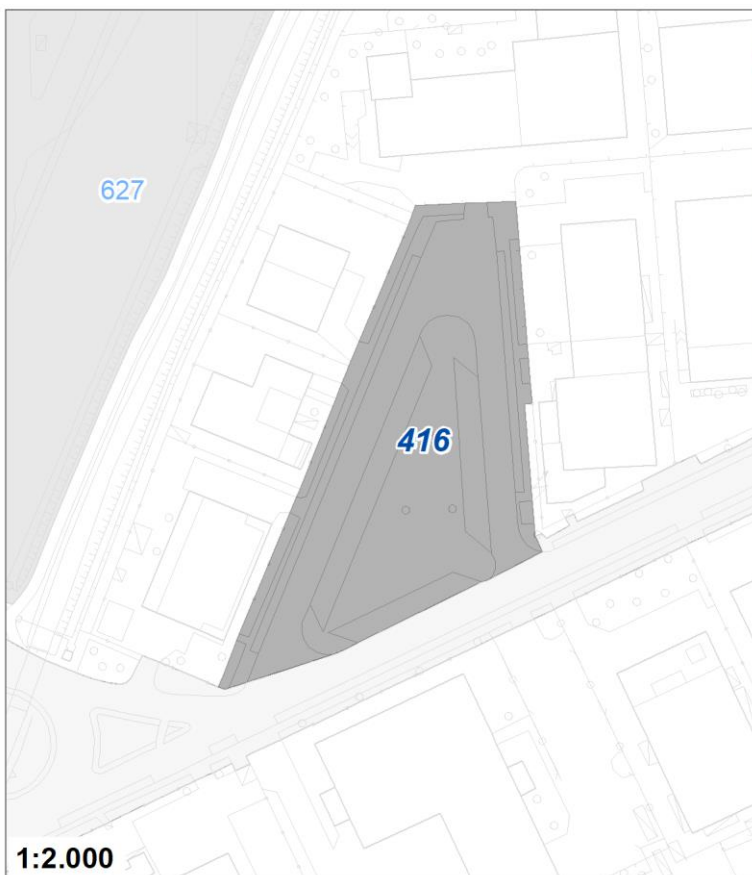

Tipologia	Aree per la sosta veicolare
Descrizione	PARCHEGGIO
Stato	Esistente
Riferimento funzionale	Funzionale alla produzione ed al commercio
Pianificazione attuativa	
Area Territoriale	5912 mq
Note e prescrizioni