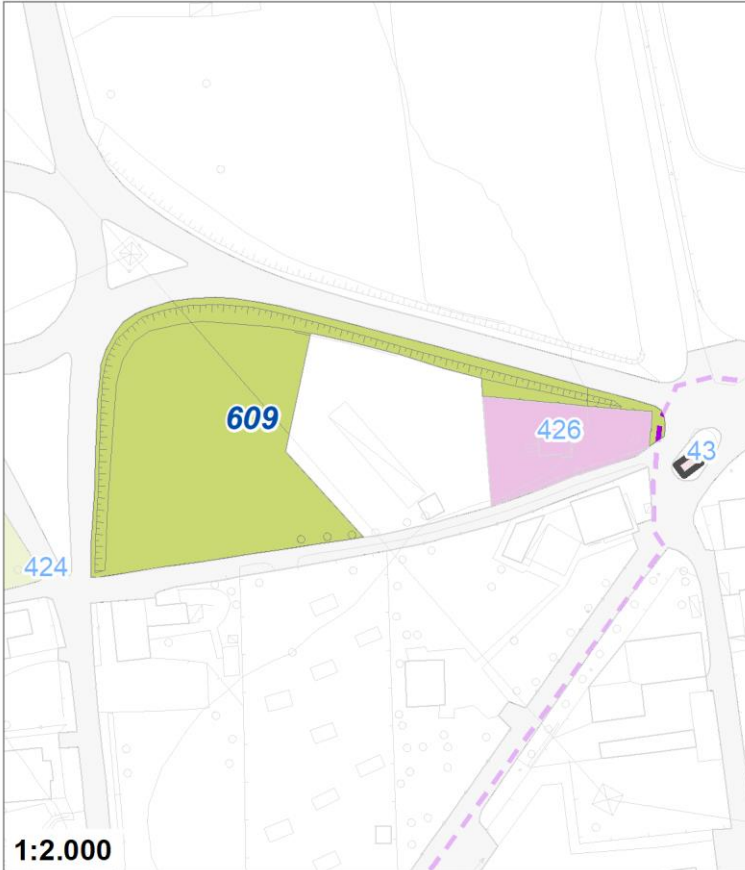

Tipologia	Parchi giardini e orti urbani
Descrizione	AREA VERDE
Stato	Esistente
Riferimento funzionale	Funzionale alla produzione ed al commercio
Pianificazione attuativa	
Area Territoriale	4337 mq
Note e prescrizioni