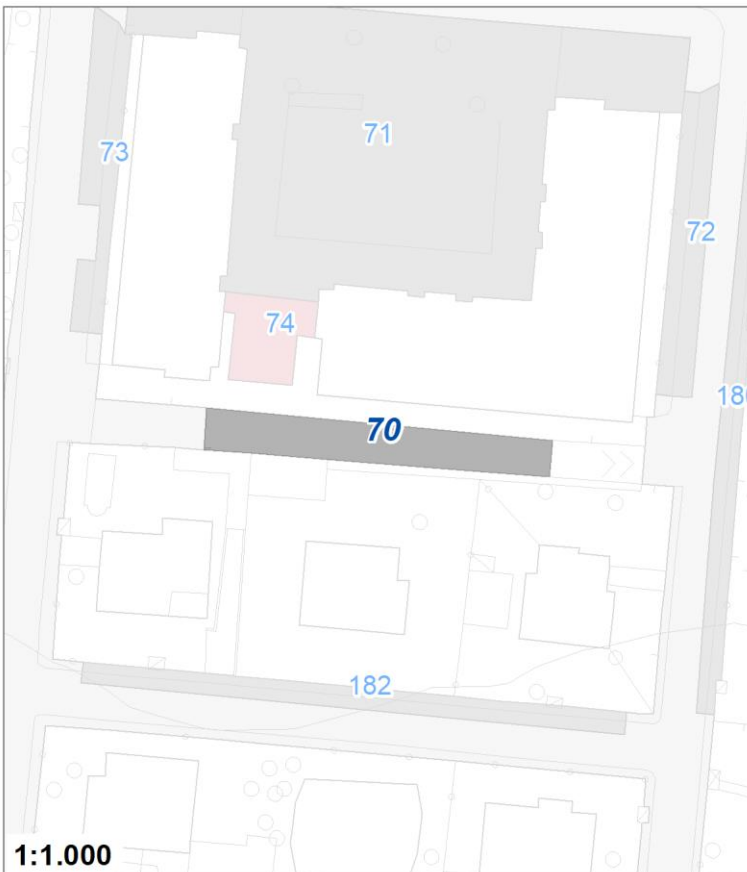

Tipologia	Aree per la sosta veicolare
Descrizione	PARCHEGGIO
Stato	Esistente
Riferimento funzionale	Funzionale alla residenza
Pianificazione attuativa	
Area Territoriale	240 mq
Note e prescrizioni