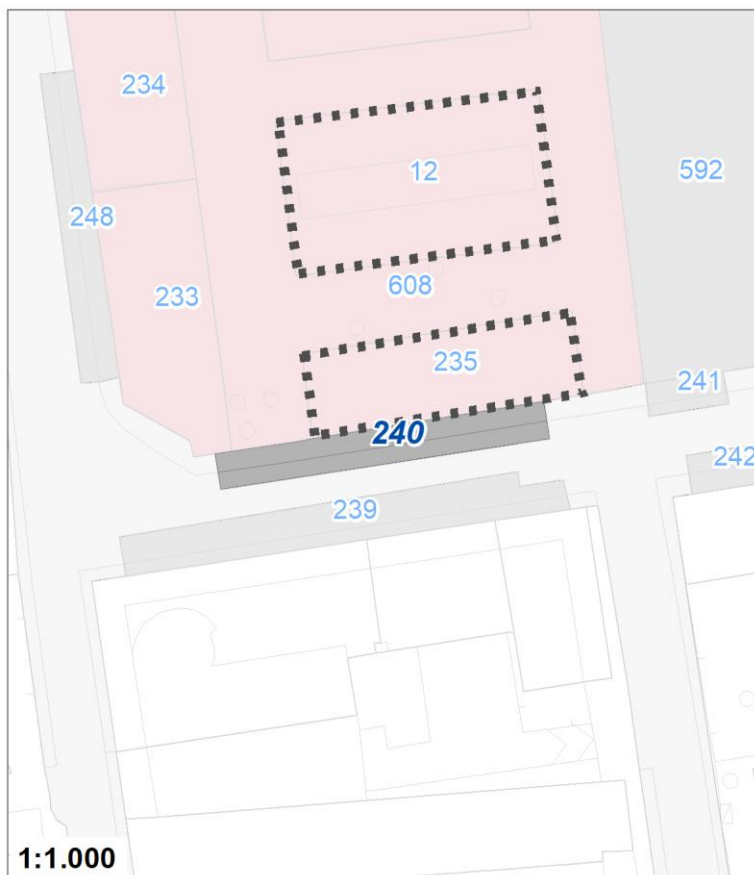

Tipologia	Aree per la sosta veicolare
Descrizione	PARCHEGGIO
Stato	Esistente
Riferimento funzionale	Funzionale alla residenza
Pianificazione attuativa	
Area Territoriale	215 mq
Note e prescrizioni