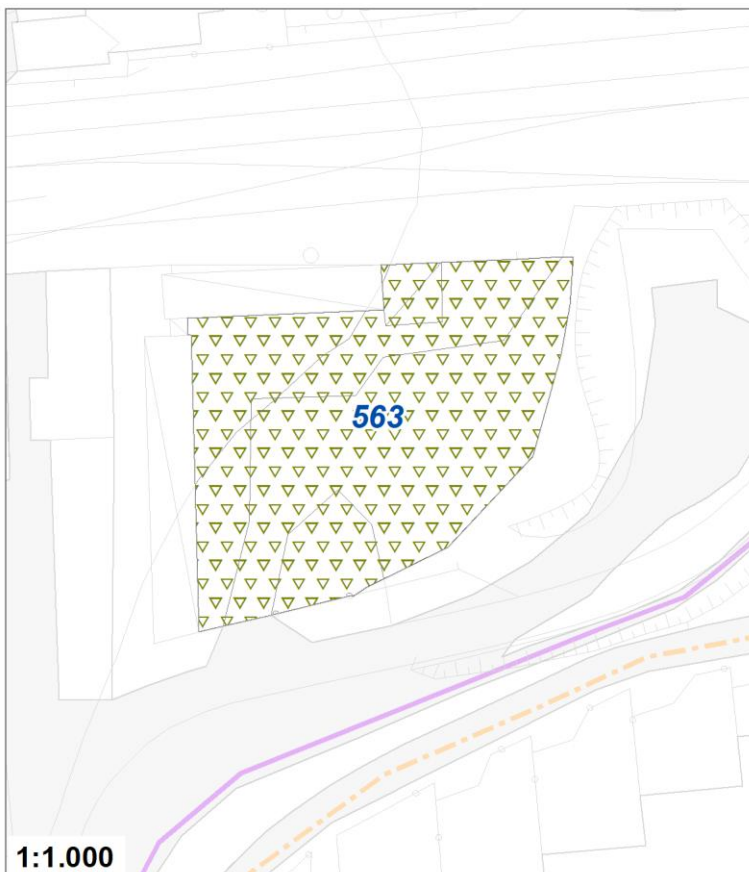

Tipologia	Parchi giardini e orti urbani
Descrizione	AREA VERDE
Stato	Progetto
Riferimento funzionale	Funzionale alla produzione ed al commercio
Pianificazione attuativa	
Area Territoriale	1762 mq
Note e prescrizioni