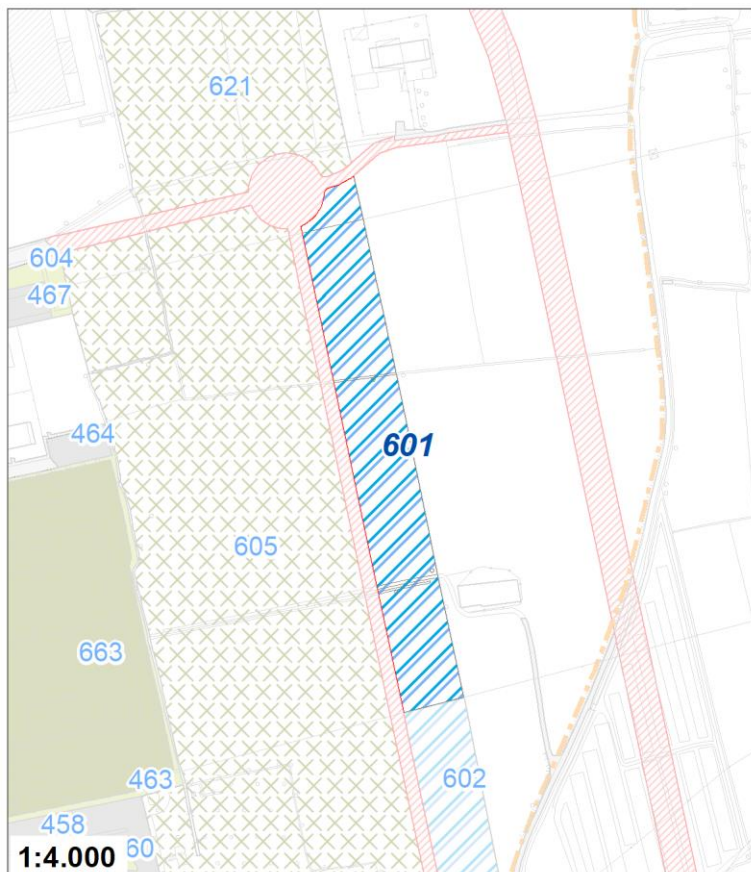

Tipologia	Aree per la sosta veicolare
Descrizione	PARCHEGGIO
Stato	Progetto
Riferimento funzionale	Funzionale alla residenza
Pianificazione attuativa	
Area Territoriale	9094 mq
Note e prescrizioni