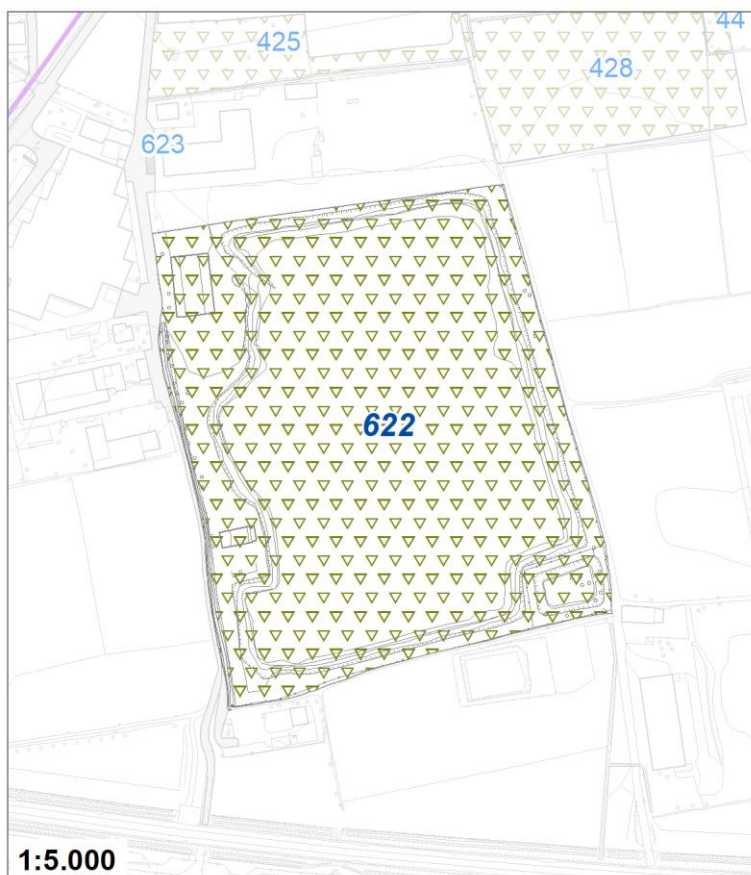

Tipologia	Servizi per gioco e sport
Descrizione	SPORT
Stato	Progetto
Riferimento funzionale	Funzionale alla residenza
Pianificazione attuativa	
Area Territoriale	3457 mq
Note e prescrizioni	

Tipologia	Servizi per gioco e sport
Descrizione	SPORT
Stato	Progetto
Riferimento funzionale	Funzionale alla residenza
Pianificazione attuativa	
Area Territoriale	13241 mq
Note e prescrizioni	