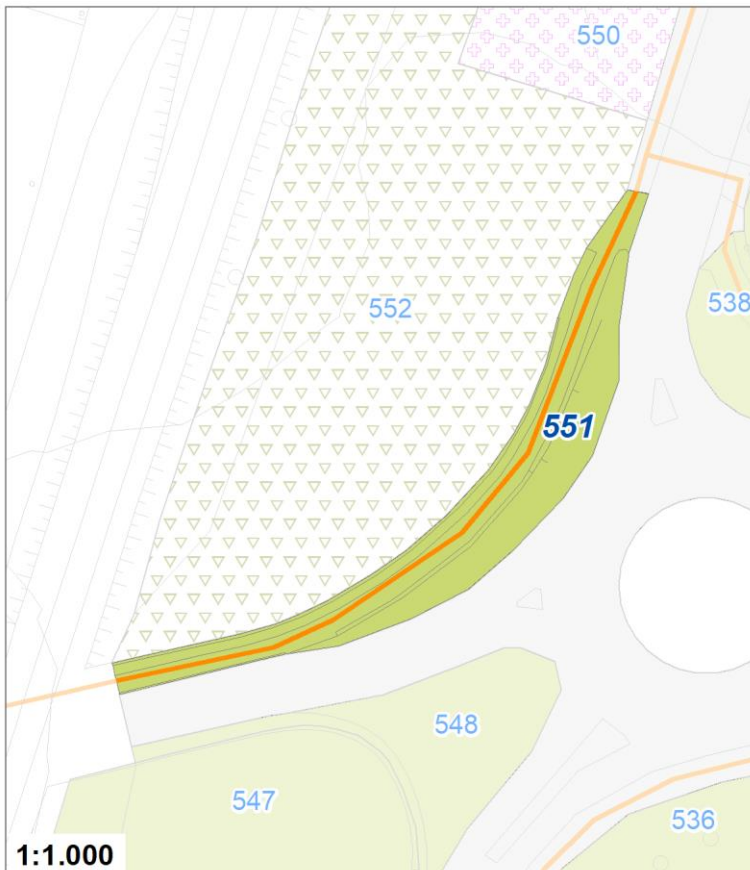

Tipologia	Parchi giardini e orti urbani
Descrizione	AREA VERDE
Stato	Esistente
Riferimento funzionale	Funzionale alla residenza
Pianificazione attuativa	
Area Territoriale	737 mq
Note e prescrizioni