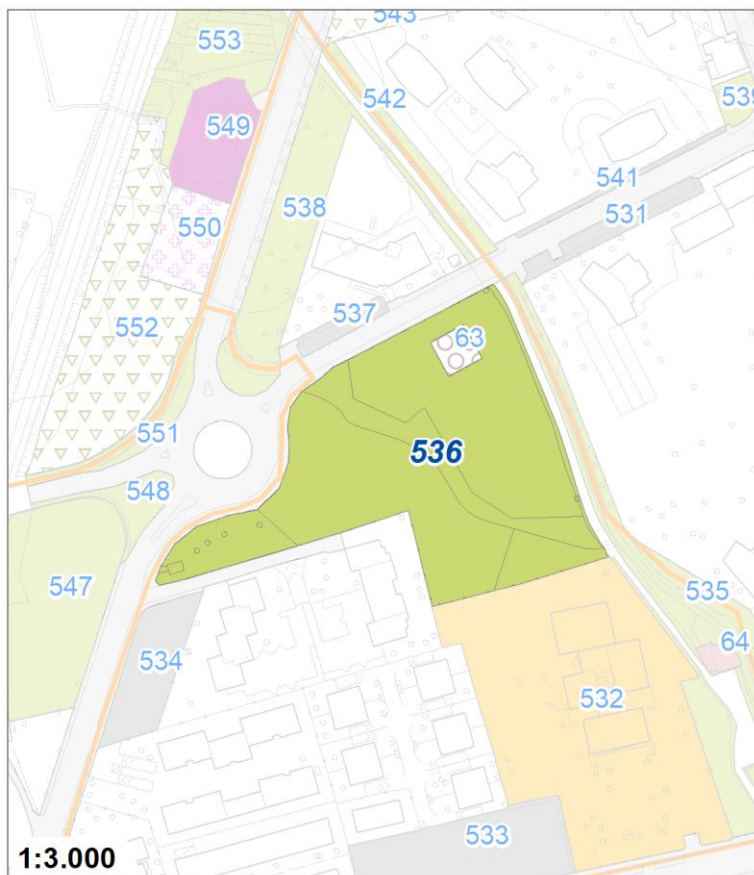

Tipologia	Parchi giardini e orti urbani
Descrizione	PARCO URBANO DEL MAGLIO
Stato	Esistente
Riferimento funzionale	Funzionale alla residenza
Pianificazione attuativa	
Area Territoriale	10579 mq
Note e prescrizioni