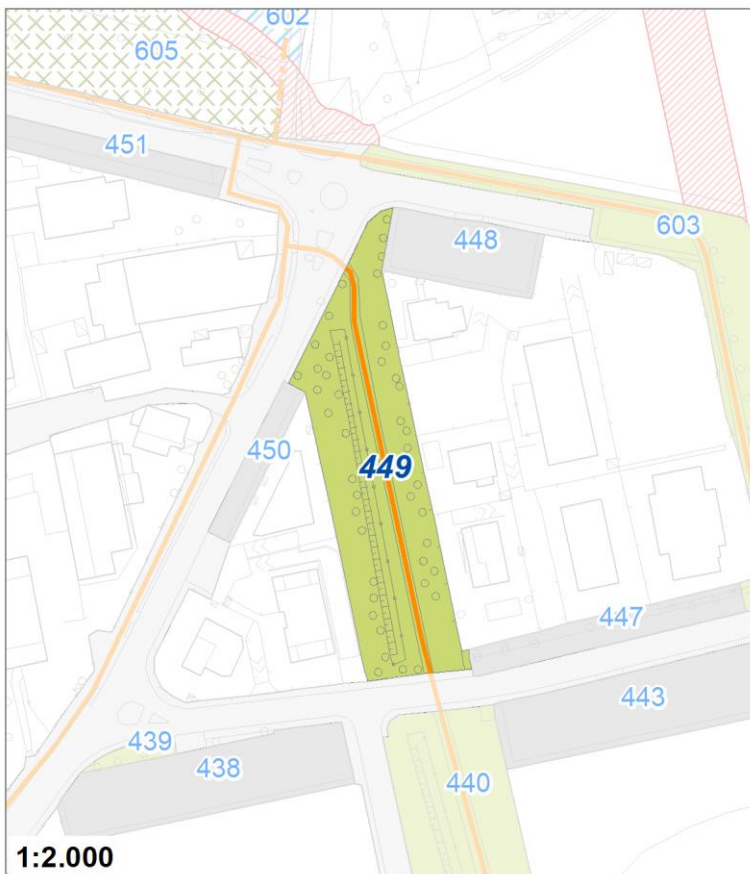

Tipologia	Parchi giardini e orti urbani
Descrizione	AREA VERDE
Stato	Esistente
Riferimento funzionale	Funzionale alla residenza
Pianificazione attuativa	
Area Territoriale	2813 mq
Note e prescrizioni