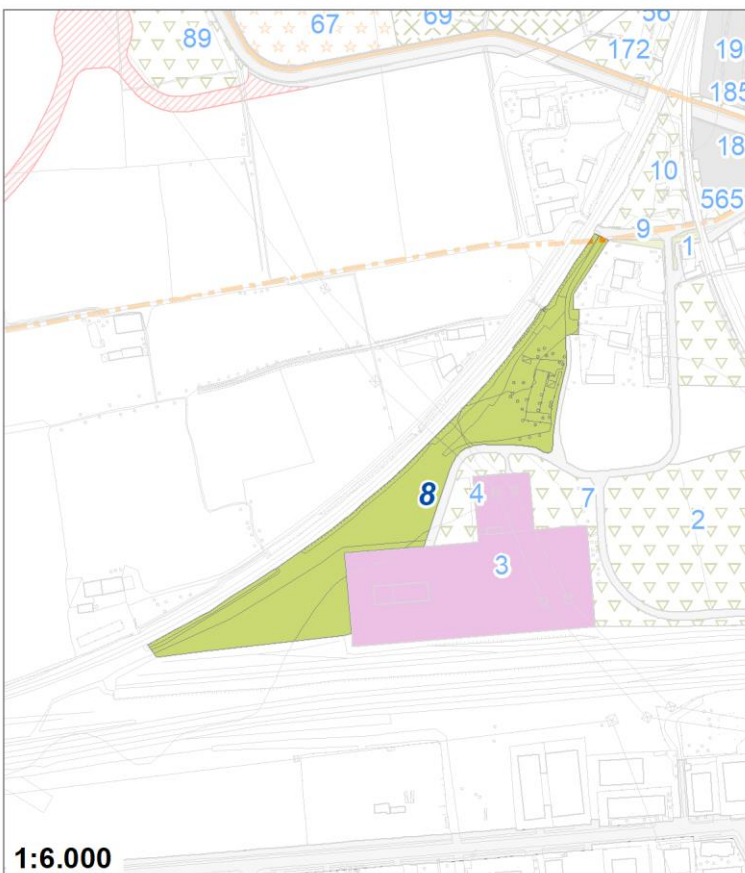

Tipologia	Parchi giardini e orti urbani
Descrizione	AREA VERDE
Stato	Esistente
Riferimento funzionale	Funzionale alla residenza
Pianificazione attuativa	
Area Territoriale	19684 mq
Note e prescrizioni