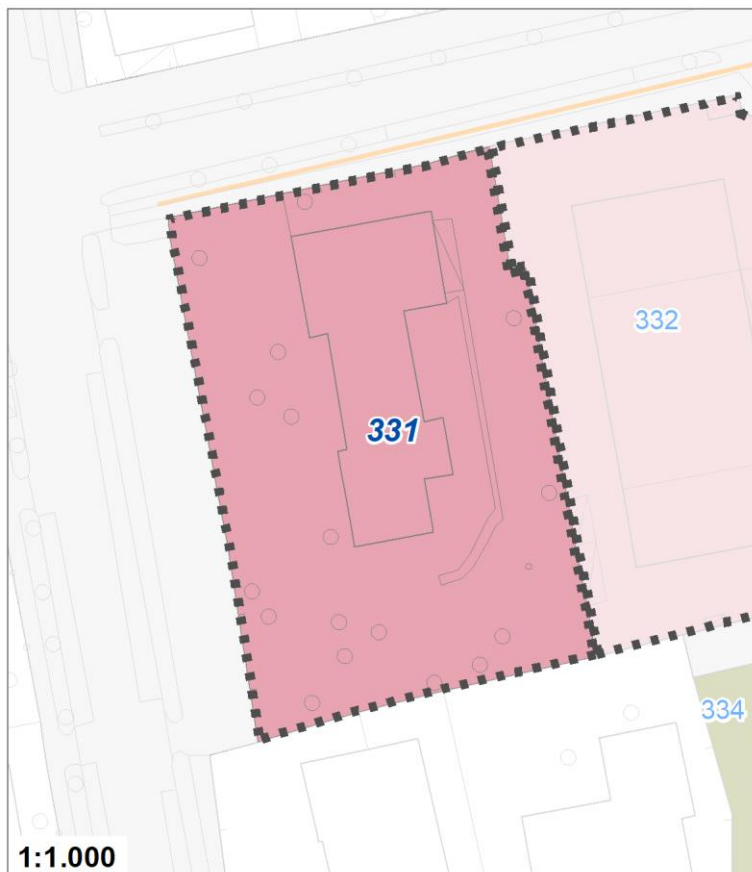

Tipologia	Aree per attrezzature collettive
Descrizione	GUARDIA DI FINANZA
Stato	Esistente
Riferimento funzionale	Funzione sovracomunale
Pianificazione attuativa	
Area Territoriale	3113 mq
Note e prescrizioni