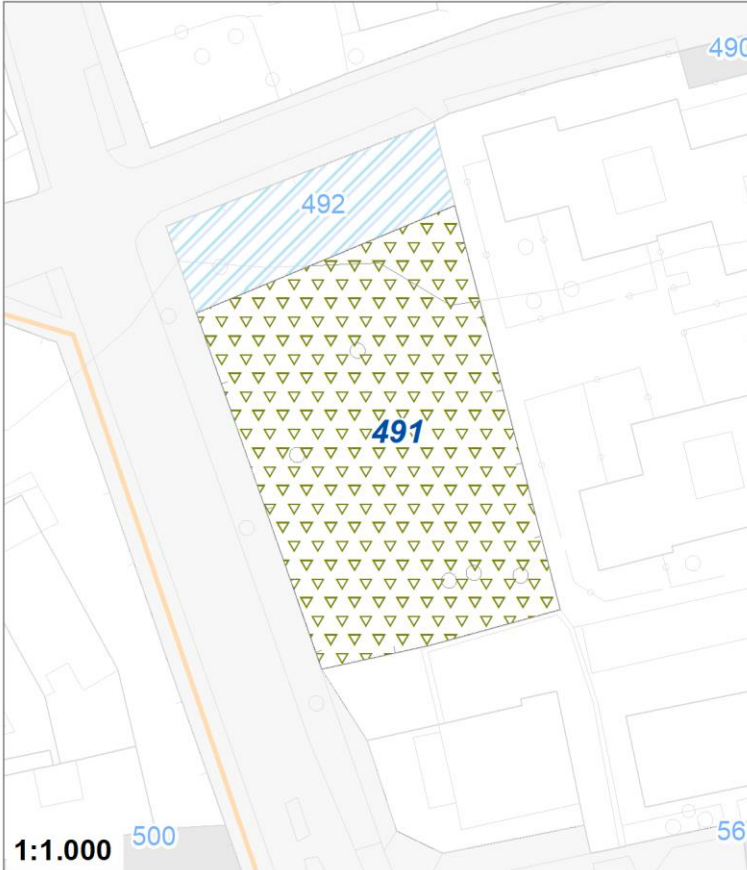

Tipologia	Parchi giardini e orti urbani
Descrizione	AREA VERDE
Stato	Progetto
Riferimento funzionale	Funzionale alla residenza
Pianificazione attuativa	
Area Territoriale	1830 mq
Note e prescrizioni