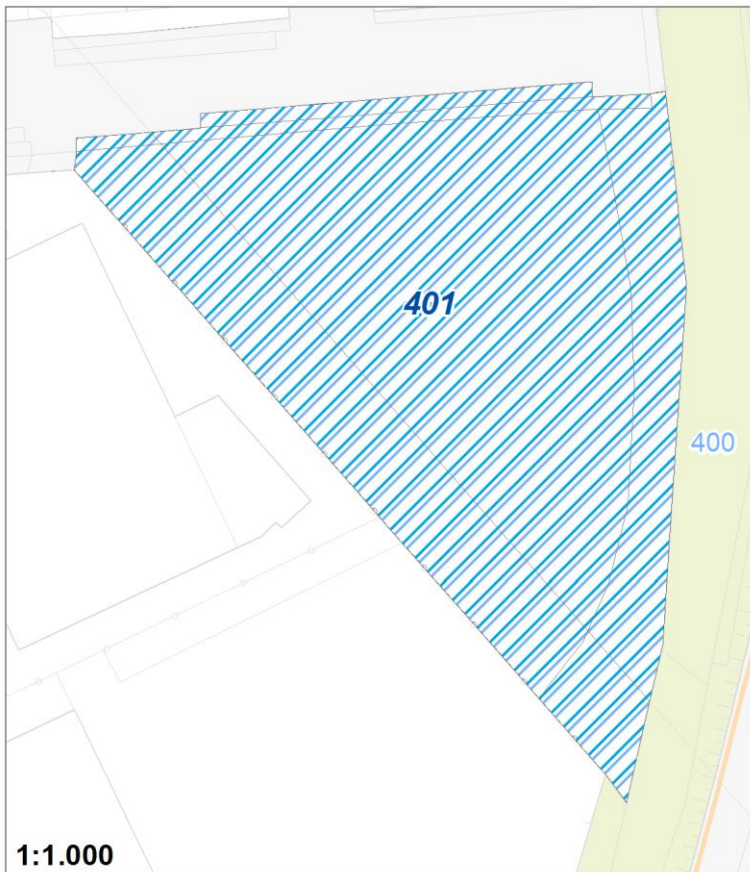

Tipologia	Aree per la sosta veicolare
Descrizione	PARCHEGGIO
Stato	Progetto
Riferimento funzionale	Funzionale alla produzione ed al commercio
Pianificazione attuativa	
Area Territoriale	4170 mq
Note e prescrizioni