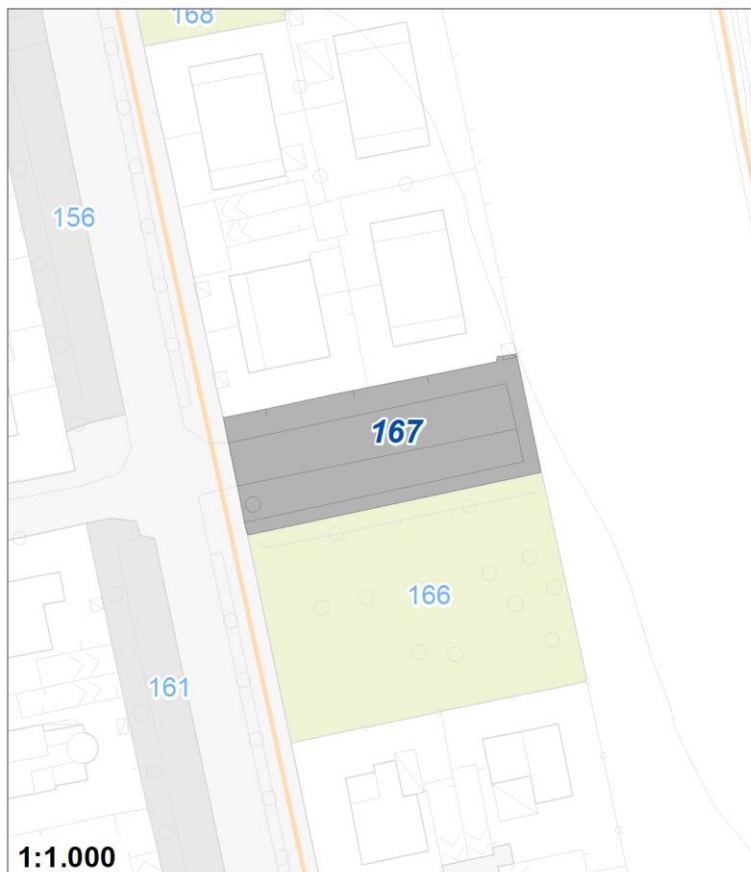

Tipologia	Aree per la sosta veicolare
Descrizione	PARCHEGGIO
Stato	Esistente
Riferimento funzionale	Funzionale alla residenza
Pianificazione attuativa	
Area Territoriale	628 mq
Note e prescrizioni