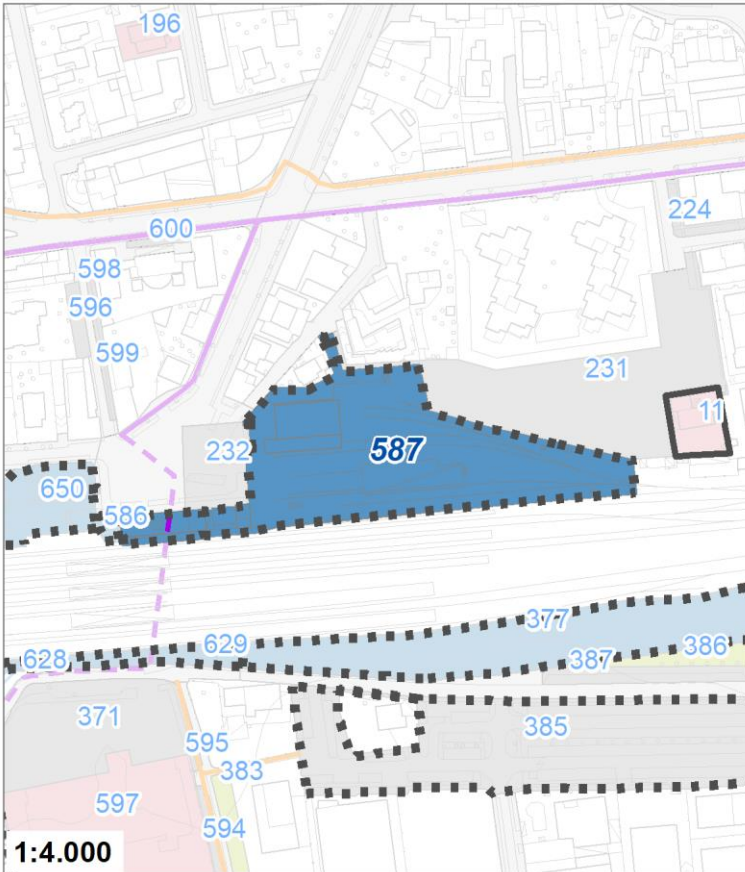

Tipologia	Servizi per la mobilità
Descrizione	AREA FERROVIARIA
Stato	Esistente
Riferimento funzionale	Funzione sovracomunale
Pianificazione attuativa	
Area Territoriale	12414 mq
Note e prescrizioni