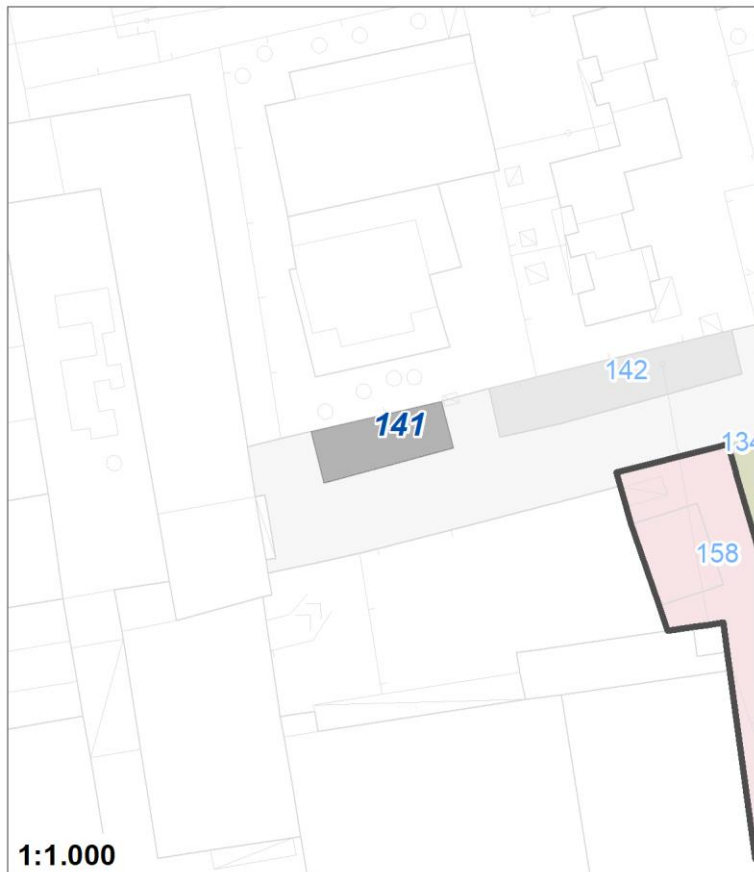

Tipologia	Aree per la sosta veicolare
Descrizione	PARCHEGGIO
Stato	Esistente
Riferimento funzionale	Funzionale alla residenza
Pianificazione attuativa	
Area Territoriale	120 mq
Note e prescrizioni