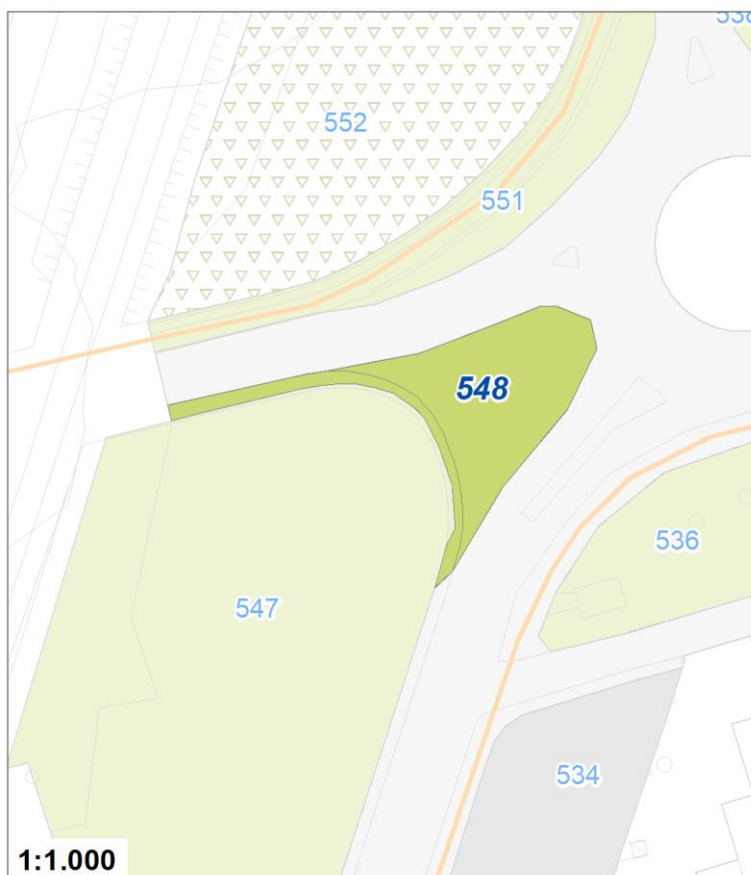

Tipologia	Parchi giardini e orti urbani
Descrizione	AREA VERDE
Stato	Esistente
Riferimento funzionale	Funzionale alla residenza
Pianificazione attuativa	
Area Territoriale	514 mq
Note e prescrizioni