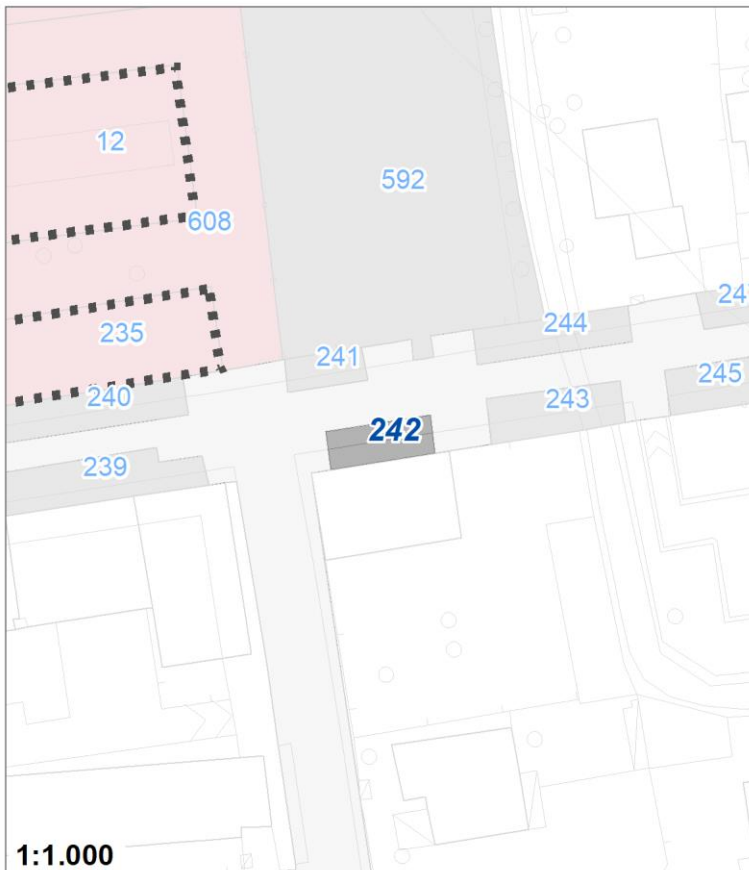

Tipologia	Aree per la sosta veicolare
Descrizione	PARCHEGGIO
Stato	Esistente
Riferimento funzionale	Funzionale alla residenza
Pianificazione attuativa	
Area Territoriale	72 mq
Note e prescrizioni