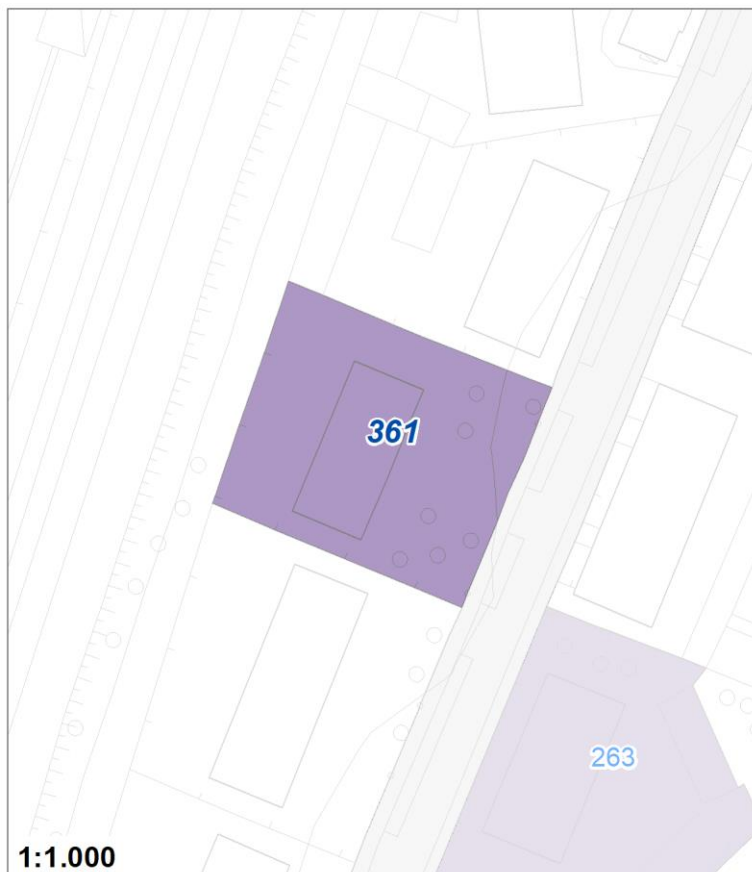

Tipologia	Servizi abitativi
Descrizione	SERVIZI ABITATIVI COMUNALI
Stato	Esistente
Riferimento funzionale	Funzionale alla residenza
Pianificazione attuativa	
Area Territoriale	1143 mq
Note e prescrizioni	Riqualficazione edificio