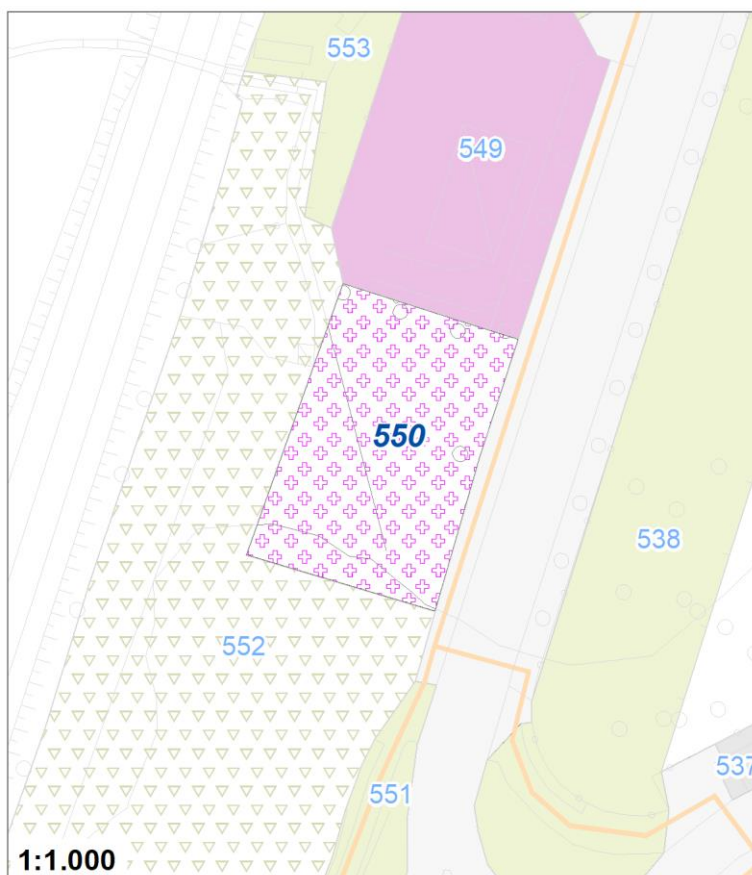

Tipologia	Parchi giardini e orti urbani
Descrizione	AREA VERDE
Stato	Esistente
Riferimento funzionale	Funzionale alla residenza
Pianificazione attuativa	
Area Territoriale	514 mq
Note e prescrizioni	

Tipologia	Servizi tecnologici
Descrizione	ISOLA ECOLOGICA
Stato	Esistente
Riferimento funzionale	Funzionale alla residenza
Pianificazione attuativa	
Area Territoriale	1217 mq
Note e prescrizioni	