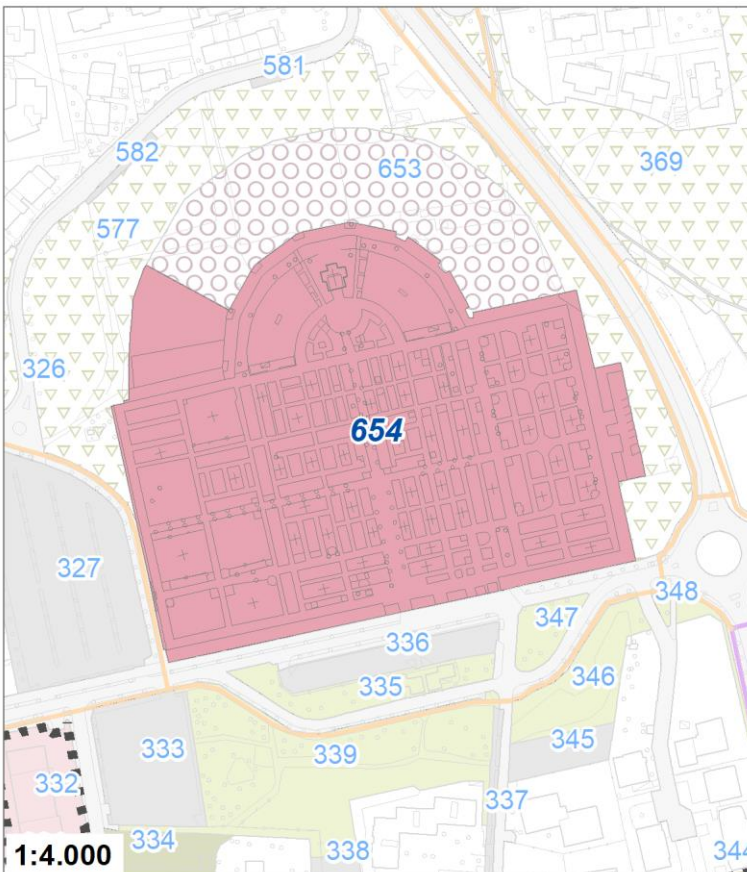

Tipologia	Aree per attrezzature collettive
Descrizione	CIMITERO
Stato	Esistente
Riferimento funzionale	Funzionale alla residenza
Pianificazione attuativa	
Area Territoriale	46700 mq
Note e prescrizioni	