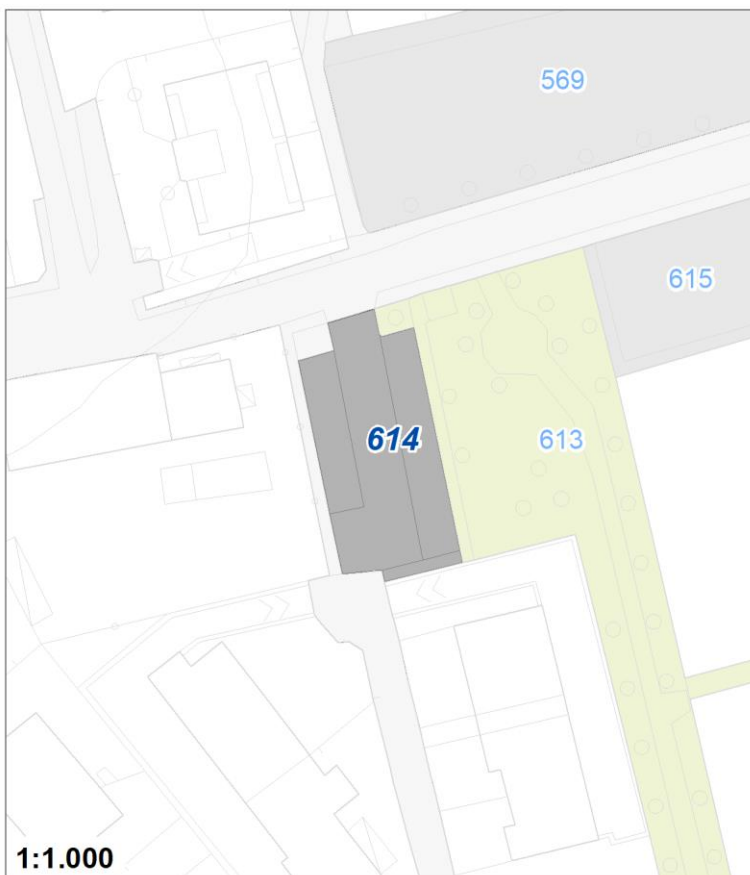

Tipologia	Aree per la sosta veicolare
Descrizione	PARCHEGGIO
Stato	Esistente
Riferimento funzionale	Funzionale alla residenza
Pianificazione attuativa	
Area Territoriale	515 mq
Note e prescrizioni