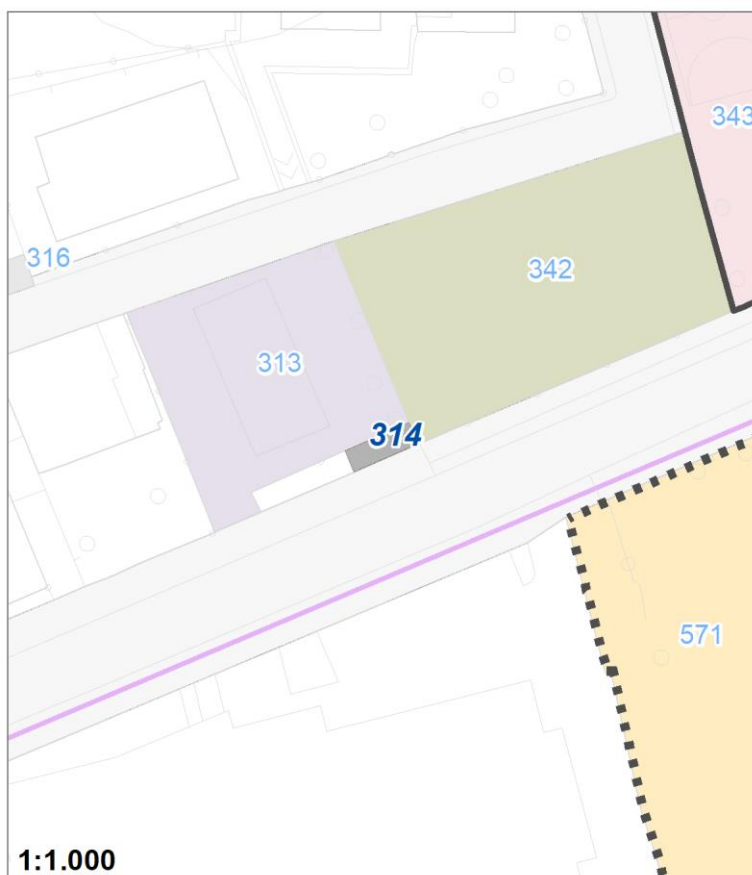

Tipologia	Aree per la sosta veicolare
Descrizione	PARCHEGGIO
Stato	Esistente
Riferimento funzionale	Funzionale alla residenza
Pianificazione attuativa	
Area Territoriale	29 mq
Note e prescrizioni