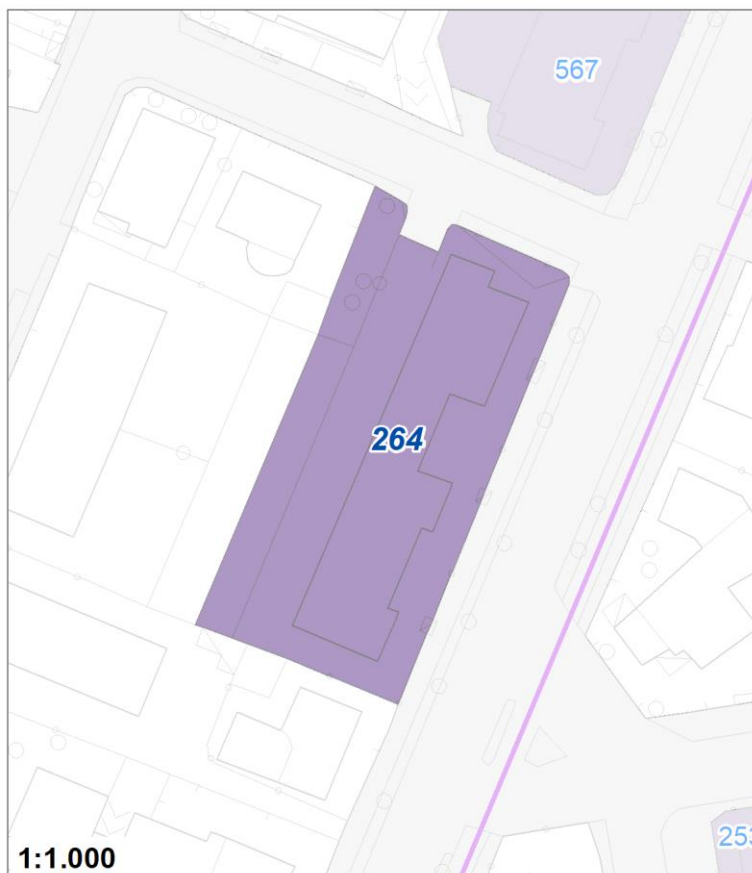

Tipologia	Servizi abitativi
Descrizione	SERVIZI ABITATIVI COMUNALI
Stato	Esistente
Riferimento funzionale	Funzionale alla residenza
Pianificazione attuativa	
Area Territoriale	1736 mq
Note e prescrizioni