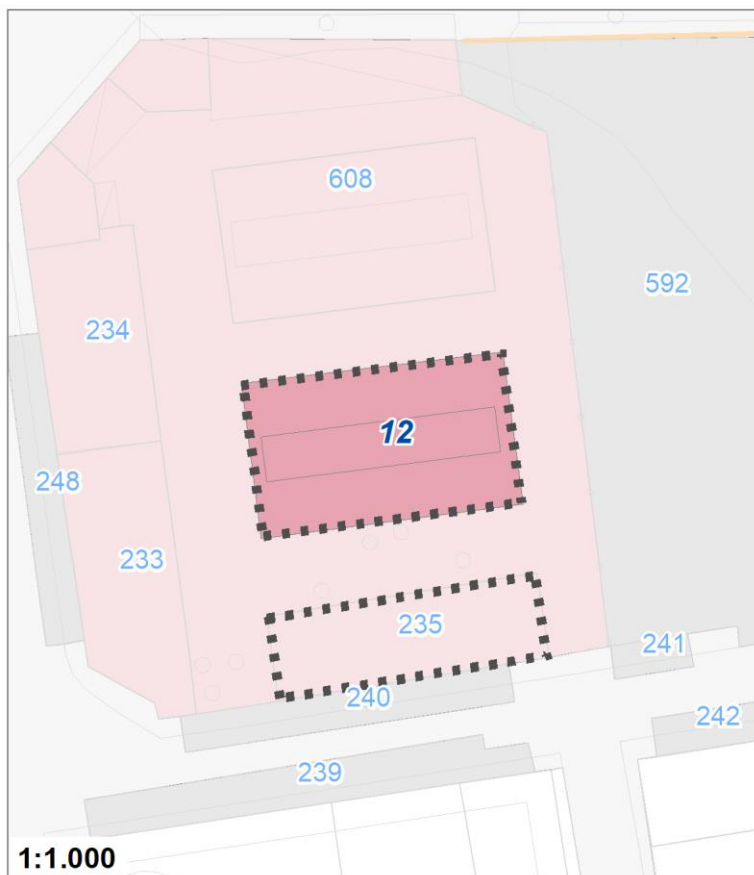

Tipologia	Aree per attrezzature collettive
Descrizione	SALA DEL REGNO
Stato	Esistente
Riferimento funzionale	Funzione religiosa
Pianificazione attuativa	
Area Territoriale	968 mq
Note e prescrizioni	

Tipologia	Aree per attrezzature collettive
Descrizione	MUSEO SCIENTIFICO EXPLORAZIONE
Stato	Esistente
Riferimento funzionale	Funzione sovracomunale
Pianificazione attuativa	
Area Territoriale	718 mq
Note e prescrizioni	Riqualficazione ed ampliamento sede museale