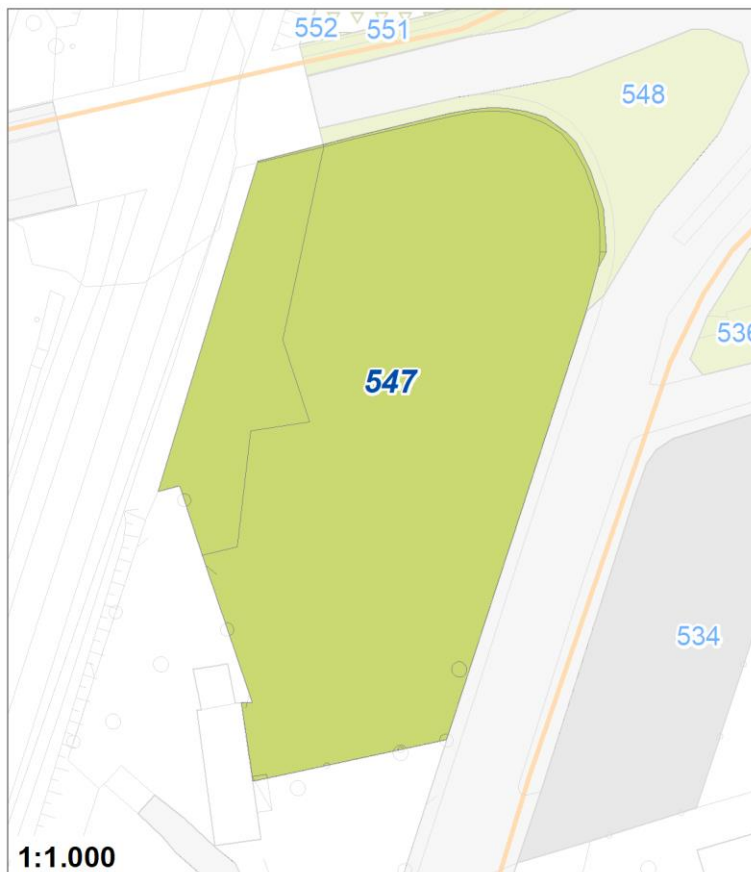

Tipologia	Parchi giardini e orti urbani
Descrizione	AREA VERDE
Stato	Esistente
Riferimento funzionale	Funzionale alla residenza
Pianificazione attuativa	
Area Territoriale	3535 mq
Note e prescrizioni