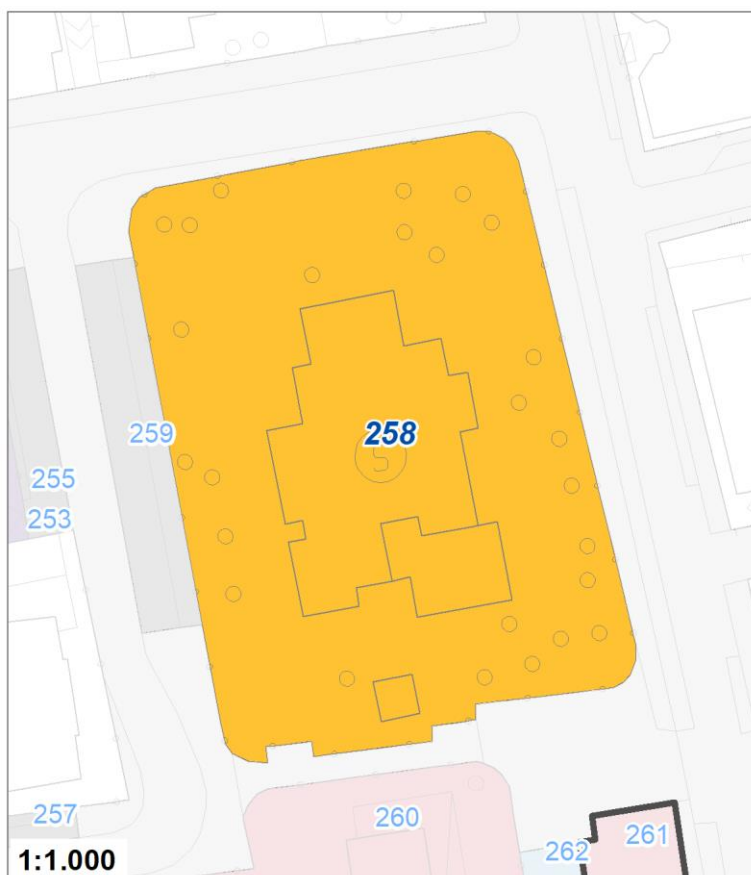

Tipologia	Aree per formazione ed istruzione
Descrizione	SCUOLA DELL'INFANZIA CERCHIO MAGICO
Stato	Esistente
Riferimento funzionale	Funzionale alla residenza
Pianificazione attuativa	
Area Territoriale	4123 mq
Note e prescrizioni	