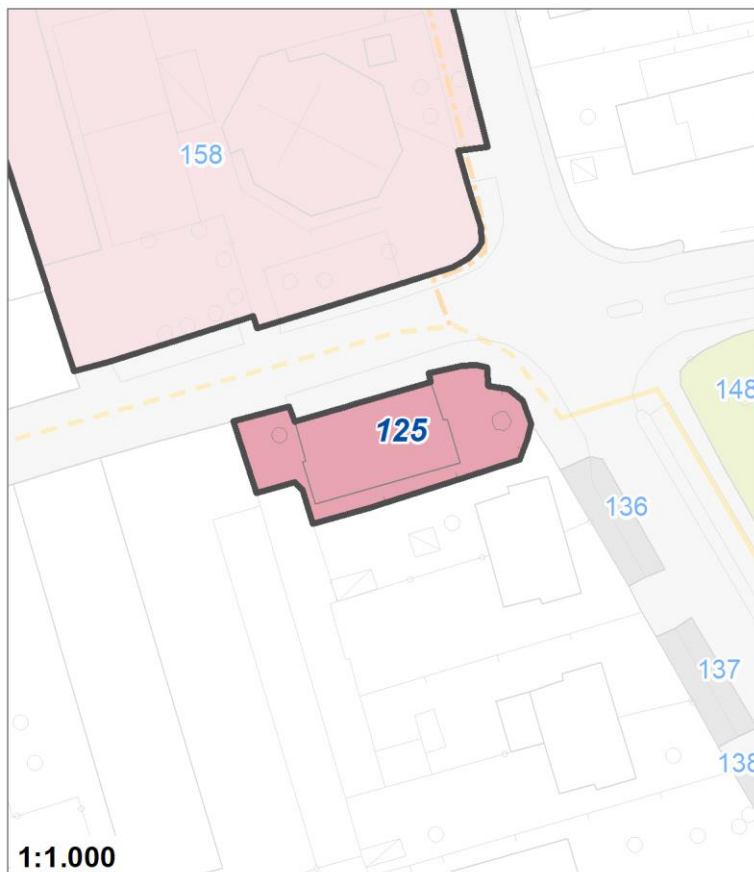

Tipologia	Aree per attrezzature collettive
Descrizione	PARROCCHIA S. NOME DI MARIA
Stato	Esistente
Riferimento funzionale	Funzione religiosa
Pianificazione attuativa	
Area Territoriale	472 mq
Note e prescrizioni