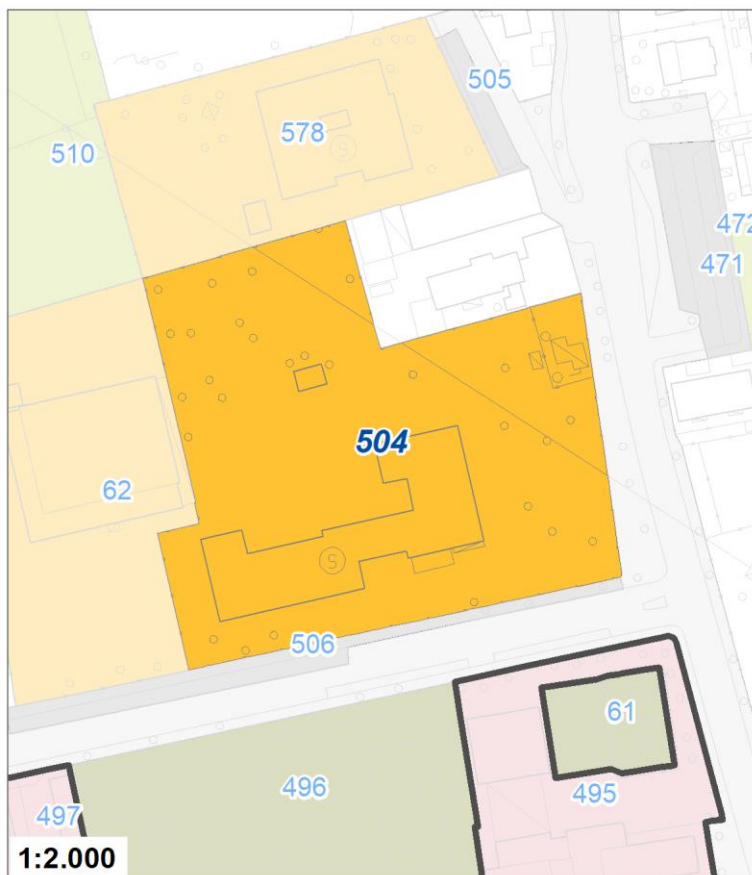

Tipologia	Aree per formazione ed istruzione
Descrizione	PRIMARIA I GRADO ATTILIO MOZZI
Stato	Esistente
Riferimento funzionale	Funzionale alla residenza
Pianificazione attuativa	
Area Territoriale	10257 mq
Note e prescrizioni