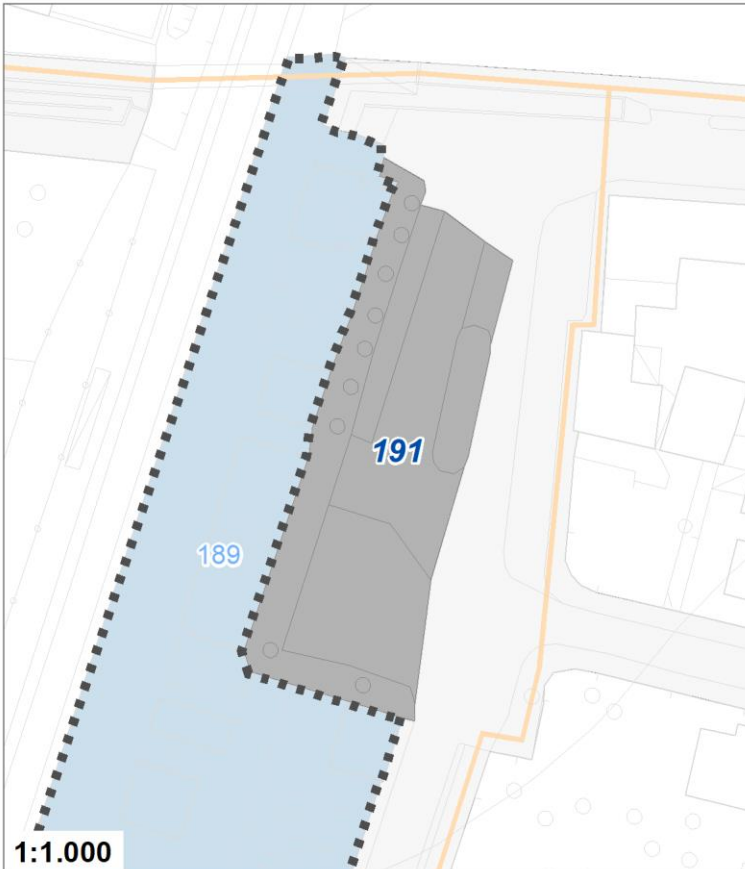

Tipologia	Aree per la sosta veicolare
Descrizione	PARCHEGGIO
Stato	Esistente
Riferimento funzionale	Funzionale alla residenza
Pianificazione attuativa	
Area Territoriale	1337 mq
Note e prescrizioni