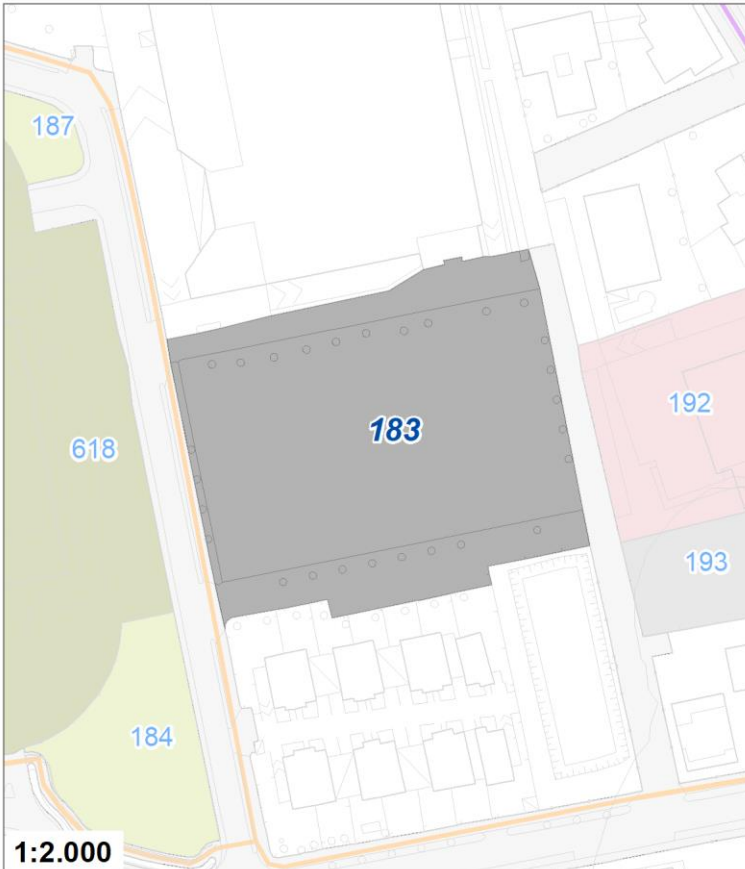

Tipologia	Aree per la sosta veicolare
Descrizione	PARCHEGGIO
Stato	Esistente
Riferimento funzionale	Funzionale alla residenza
Pianificazione attuativa	
Area Territoriale	7949 mq
Note e prescrizioni