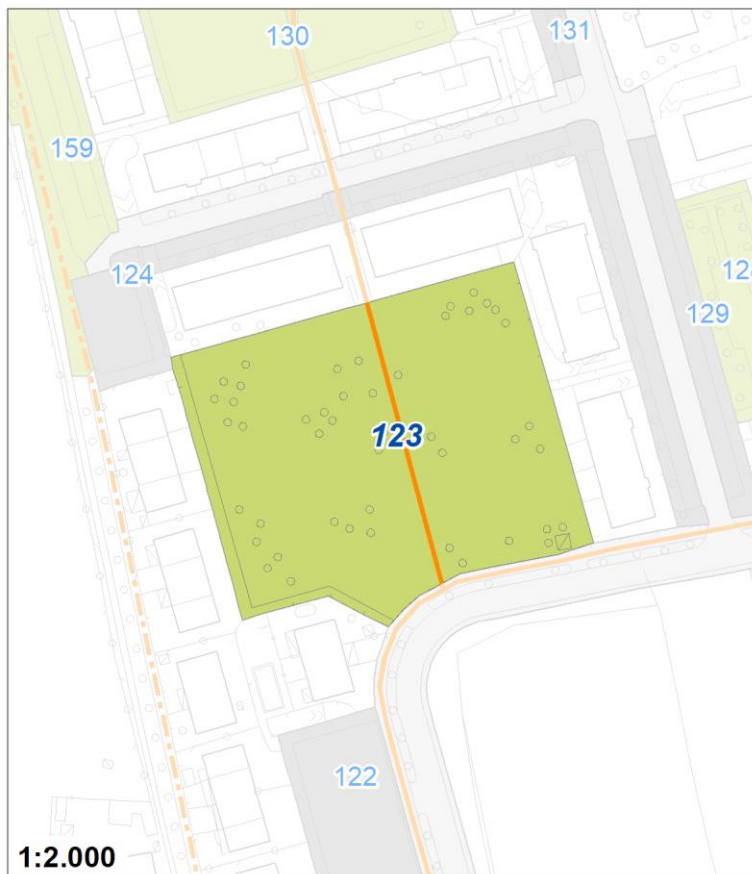

Tipologia	Parchi giardini e orti urbani
Descrizione	PARCO URBANO
Stato	Esistente
Riferimento funzionale	Funzionale alla residenza
Pianificazione attuativa	
Area Territoriale	7220 mq
Note e prescrizioni