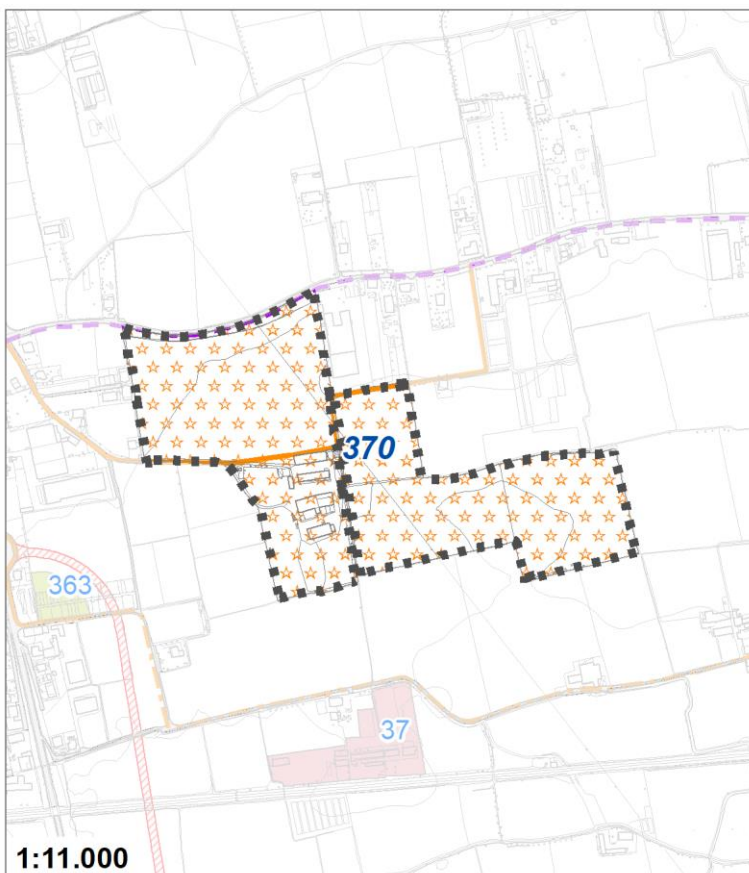

Tipologia	Aree per formazione ed istruzione
Descrizione	SCUOLA SECONDARIA SECONDO GRADO
Stato	Progetto
Riferimento funzionale	Funzione sovracomunale
Pianificazione attuativa	
Area Territoriale	156901 mq
Note e prescrizioni