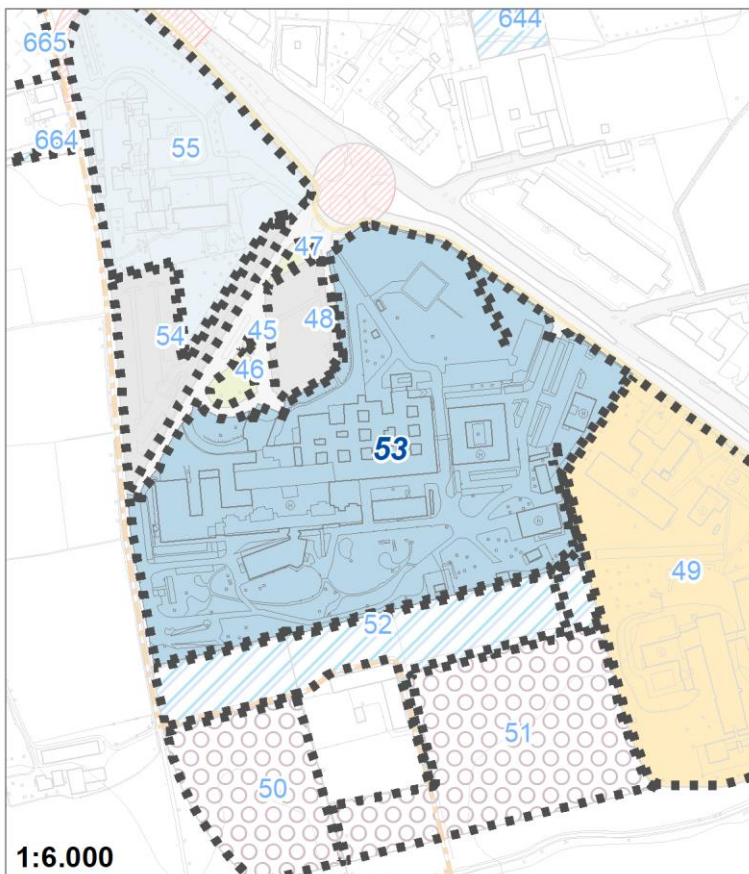

Tipologia	Servizi sanitari
Descrizione	OSPEDALE
Stato	Esistente
Riferimento funzionale	Funzione sovracomunale
Pianificazione attuativa	
Area Territoriale	80558 mq
Note e prescrizioni