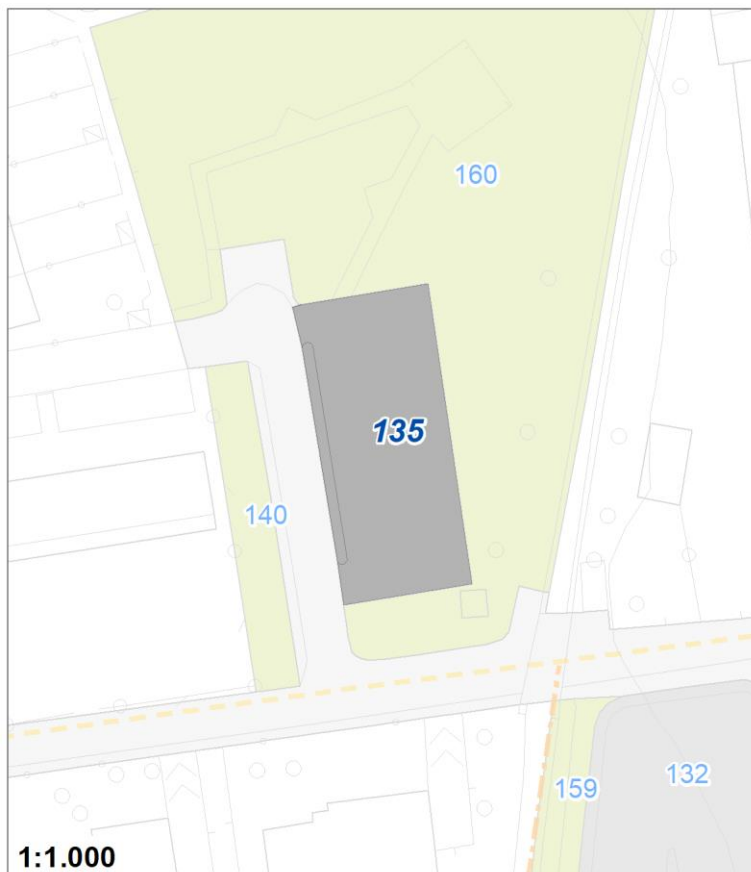

Tipologia	Aree per la sosta veicolare
Descrizione	PARCHEGGIO
Stato	Esistente
Riferimento funzionale	Funzionale alla residenza
Pianificazione attuativa	
Area Territoriale	702 mq
Note e prescrizioni