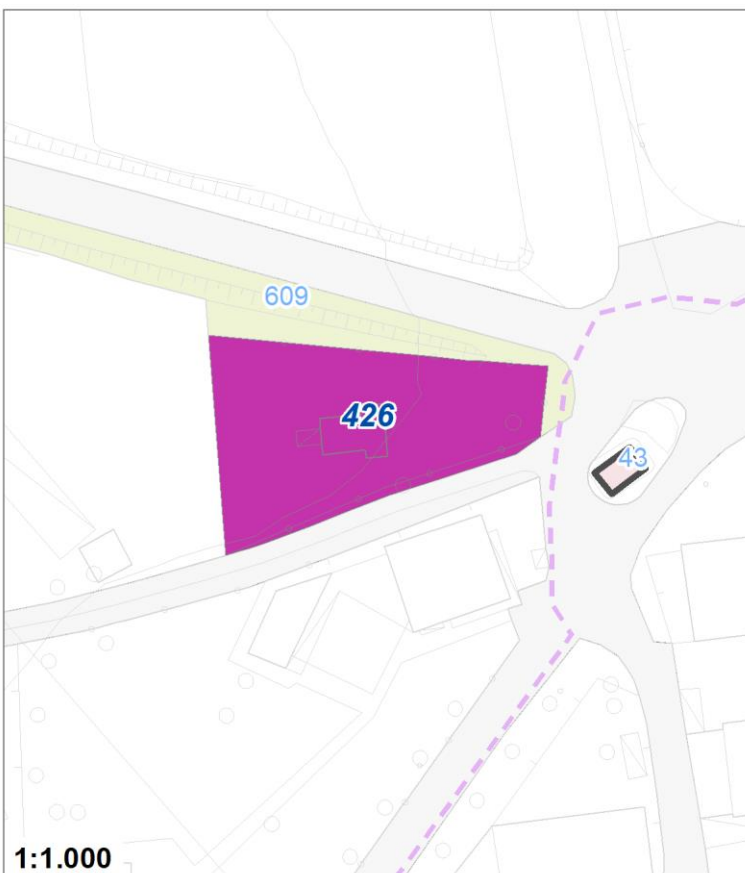

Tipologia	Servizi tecnologici
Descrizione	POZZO ACQUEDOTTO
Stato	Esistente
Riferimento funzionale	Funzionale alla produzione ed al commercio
Pianificazione attuativa	
Area Territoriale	851 mq
Note e prescrizioni