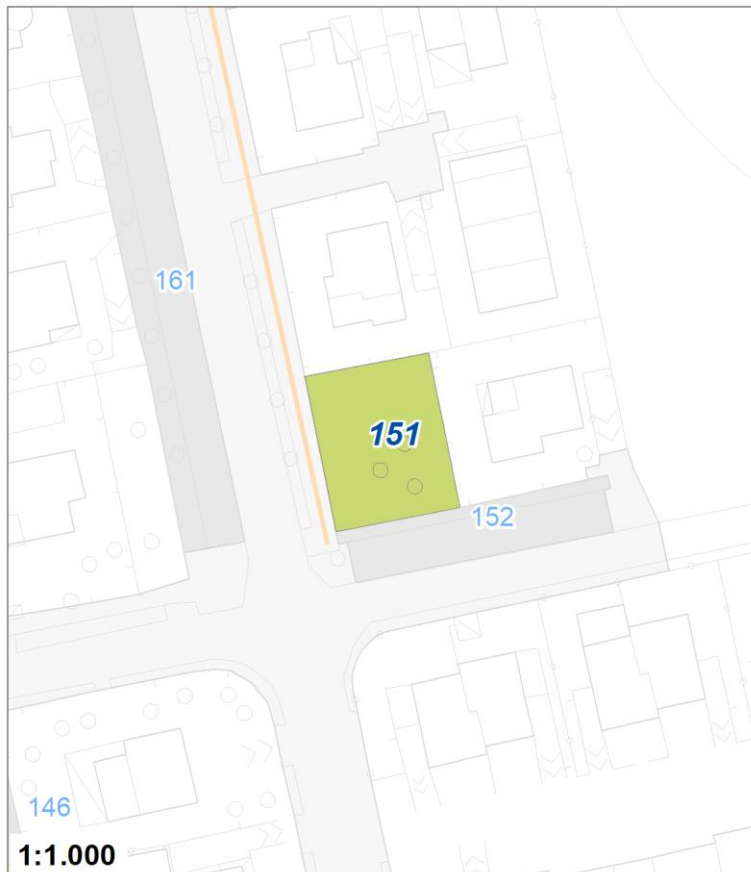

Tipologia	Parchi giardini e orti urbani
Descrizione	AREA VERDE
Stato	Esistente
Riferimento funzionale	Funzionale alla residenza
Pianificazione attuativa	
Area Territoriale	350 mq
Note e prescrizioni