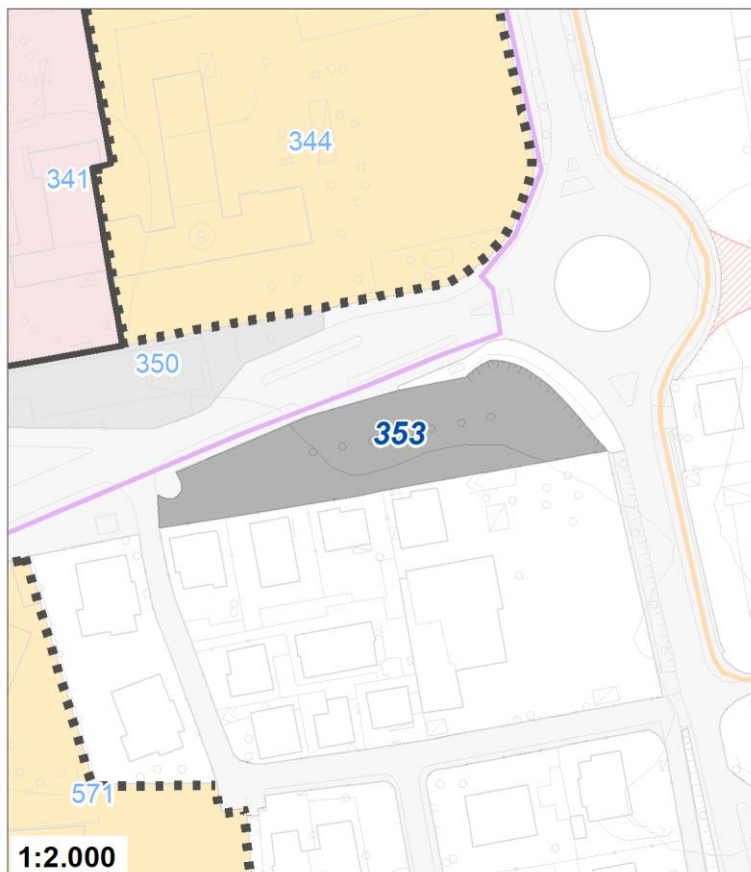

Tipologia	Aree per la sosta veicolare
Descrizione	PARCHEGGIO
Stato	Esistente
Riferimento funzionale	Funzionale alla residenza
Pianificazione attuativa	
Area Territoriale	2495 mq
Note e prescrizioni	Riqualficazione del parcheggio