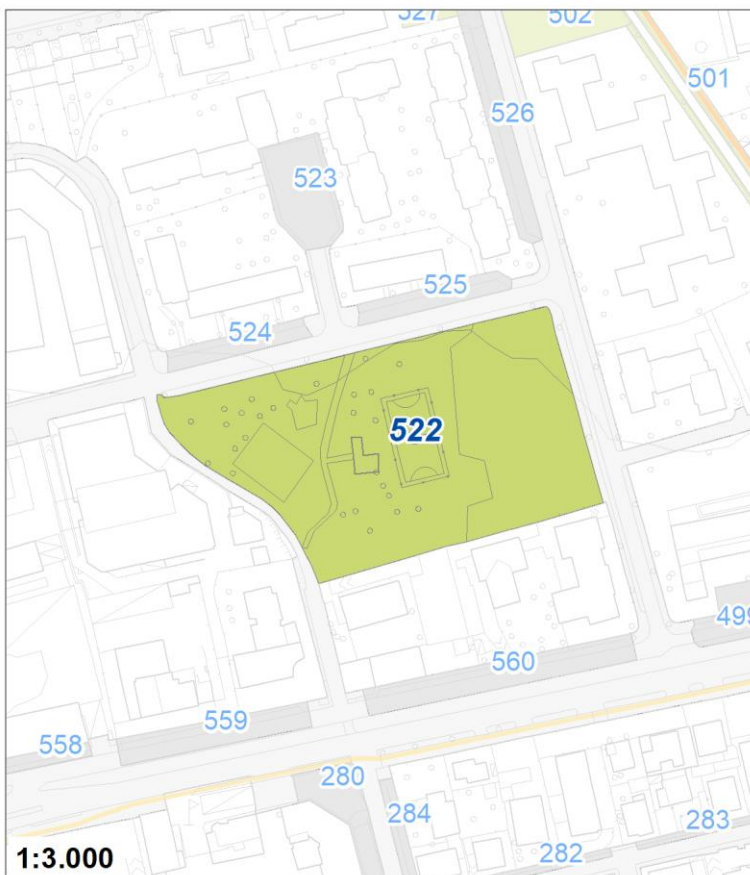

Tipologia	Parchi giardini e orti urbani
Descrizione	PARCO URBANO
Stato	Esistente
Riferimento funzionale	Funzionale alla residenza
Pianificazione attuativa	
Area Territoriale	11505 mq
Note e prescrizioni