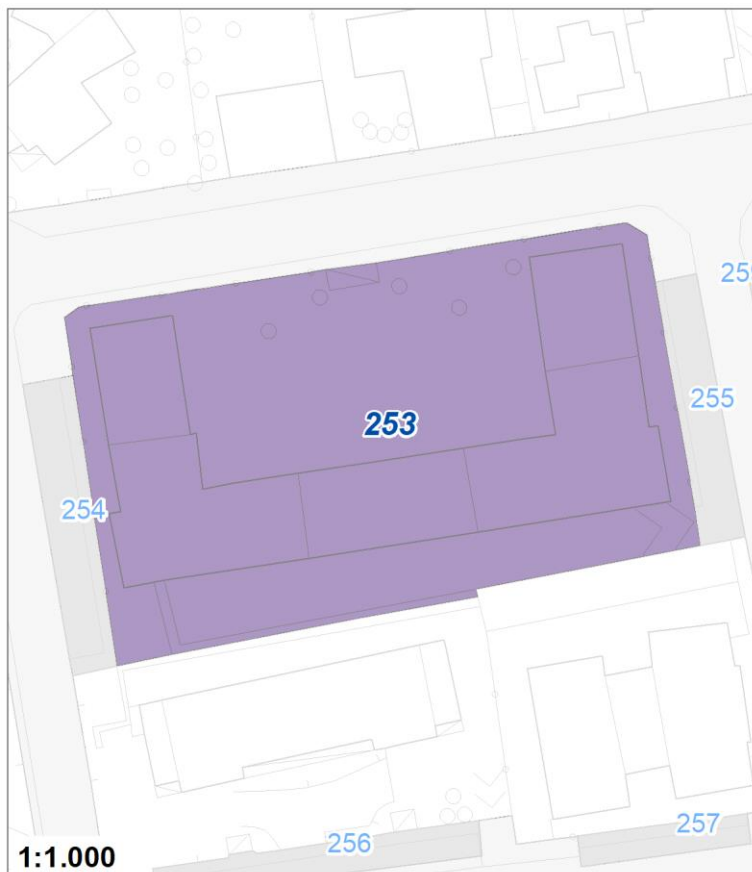

Tipologia	Servizi abitativi
Descrizione	SERVIZI ABITATIVI COMUNALI
Stato	Esistente
Riferimento funzionale	Funzionale alla residenza
Pianificazione attuativa	
Area Territoriale	3571 mq
Note e prescrizioni