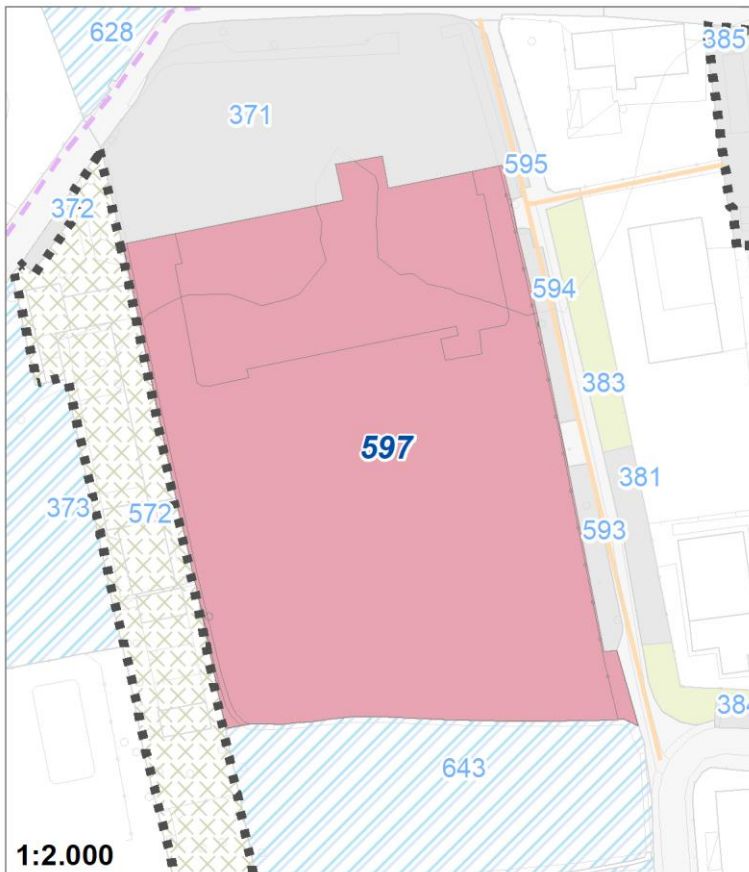

Tipologia	Aree per attrezzature collettive
Descrizione	FIERA DI TREVIGLIO
Stato	Esistente
Riferimento funzionale	Funzionale alla produzione ed al commercio
Pianificazione attuativa	AT MEZZA
Area Territoriale	14533 mq
Note e prescrizioni