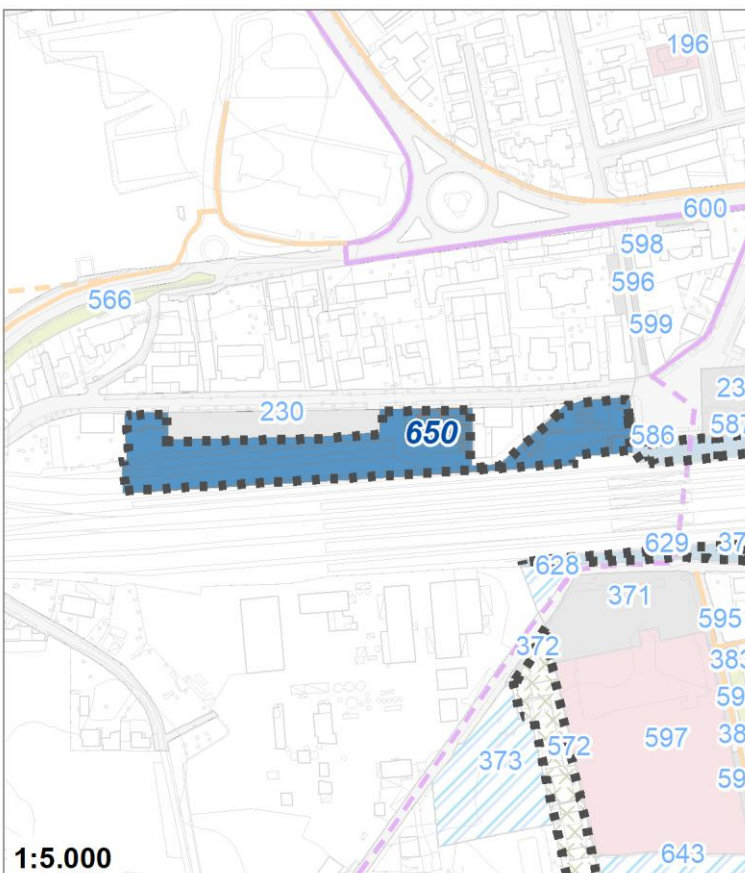

Tipologia	Servizi per la mobilità
Descrizione	AREA FERROVIARIA
Stato	Esistente
Riferimento funzionale	Funzione sovracomunale
Pianificazione attuativa	
Area Territoriale	11236 mq
Note e prescrizioni