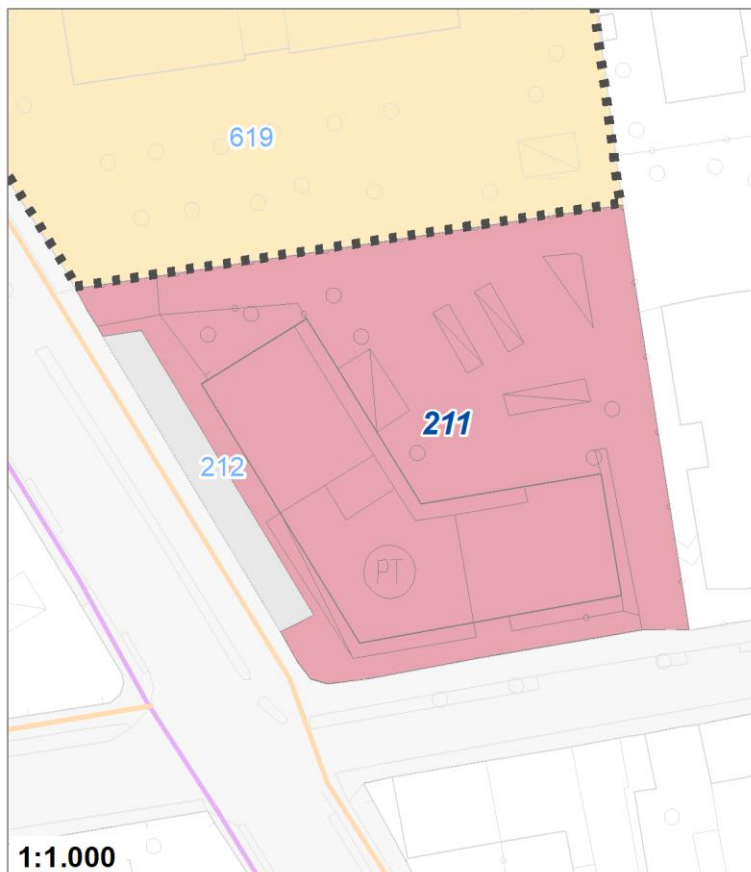

Tipologia	Aree per attrezzature collettive
Descrizione	POSTE ITALIANE
Stato	Esistente
Riferimento funzionale	Funzionale alla residenza
Pianificazione attuativa	
Area Territoriale	3272 mq
Note e prescrizioni