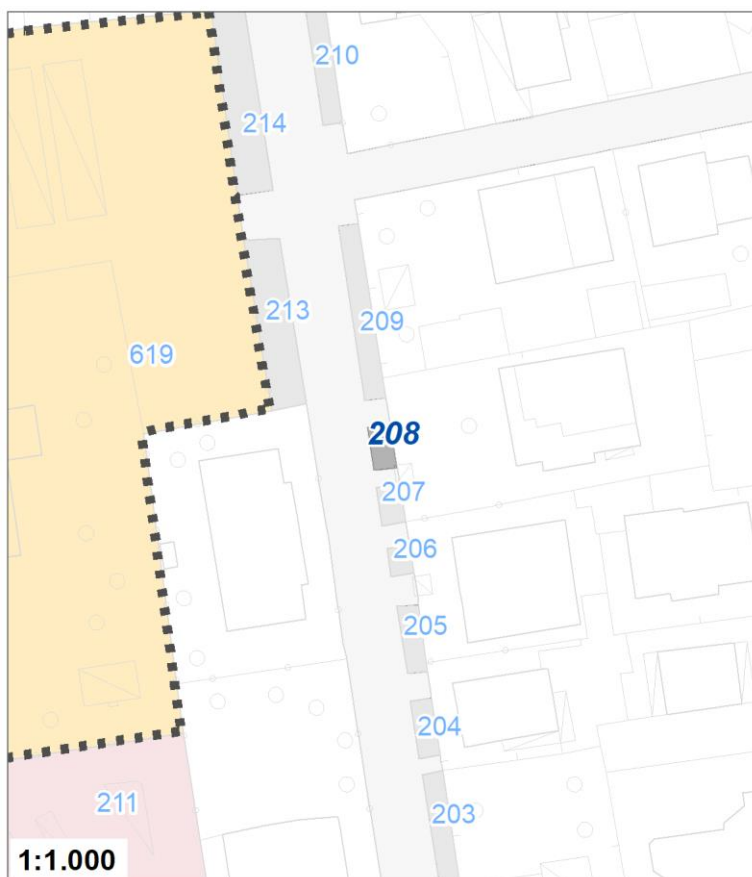

Tipologia	Aree per la sosta veicolare
Descrizione	PARCHEGGIO
Stato	Esistente
Riferimento funzionale	Funzionale alla residenza
Pianificazione attuativa	
Area Territoriale	18 mq
Note e prescrizioni