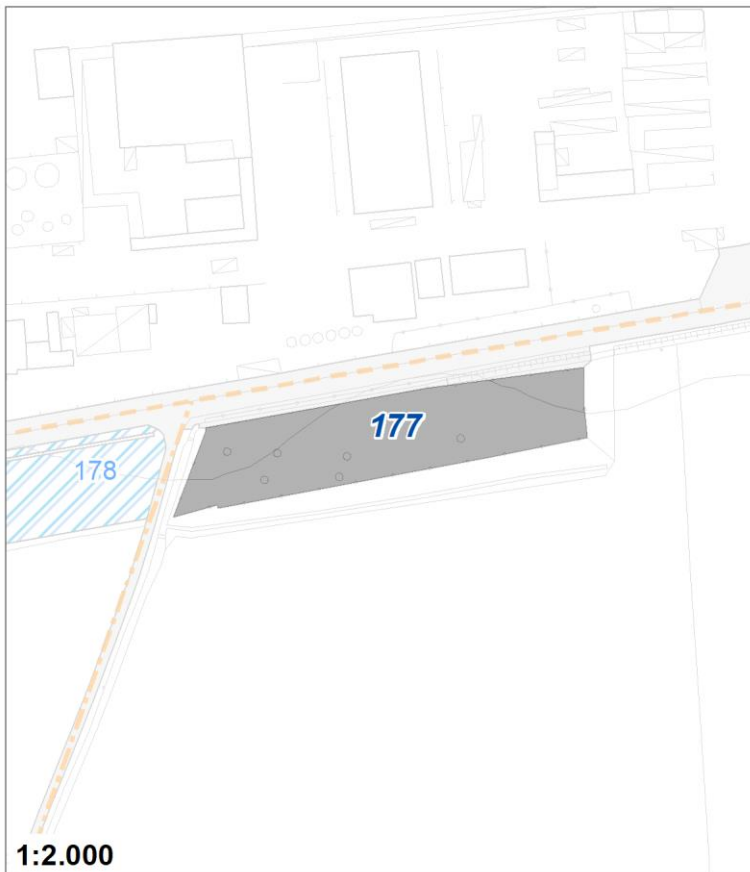

Tipologia	Aree per la sosta veicolare
Descrizione	PARCHEGGIO
Stato	Esistente
Riferimento funzionale	Funzionale alla produzione ed al commercio
Pianificazione attuativa	
Area Territoriale	2198 mq
Note e prescrizioni