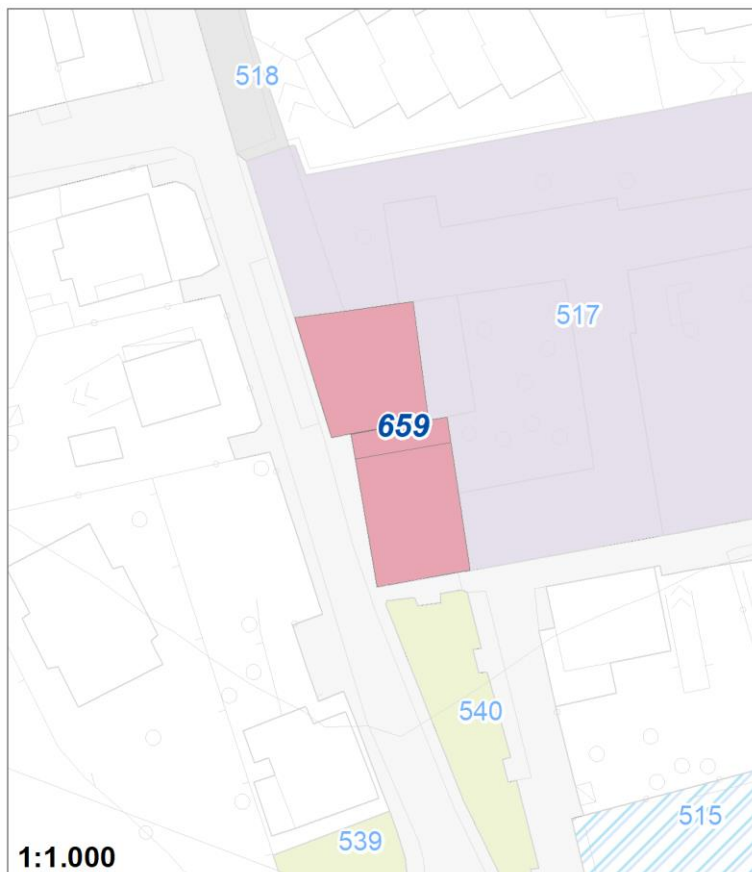

Tipologia	Aree per attrezzature collettive
Descrizione	SEDE MUSEALE
Stato	Esistente
Riferimento funzionale	Funzionale alla residenza
Pianificazione attuativa	
Area Territoriale	495 mq
Note e prescrizioni