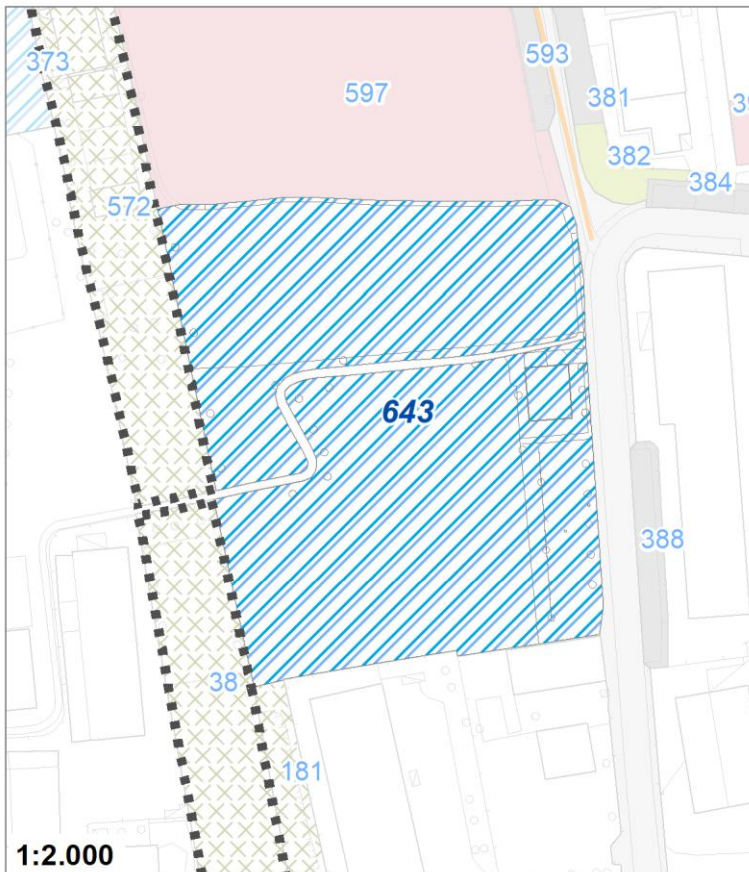

Tipologia	Aree per la sosta veicolare
Descrizione	PARCHEGGIO
Stato	Progetto
Riferimento funzionale	Funzionale alla produzione ed al commercio
Pianificazione attuativa	AT MEZZA
Area Territoriale	12180 mq
Note e prescrizioni