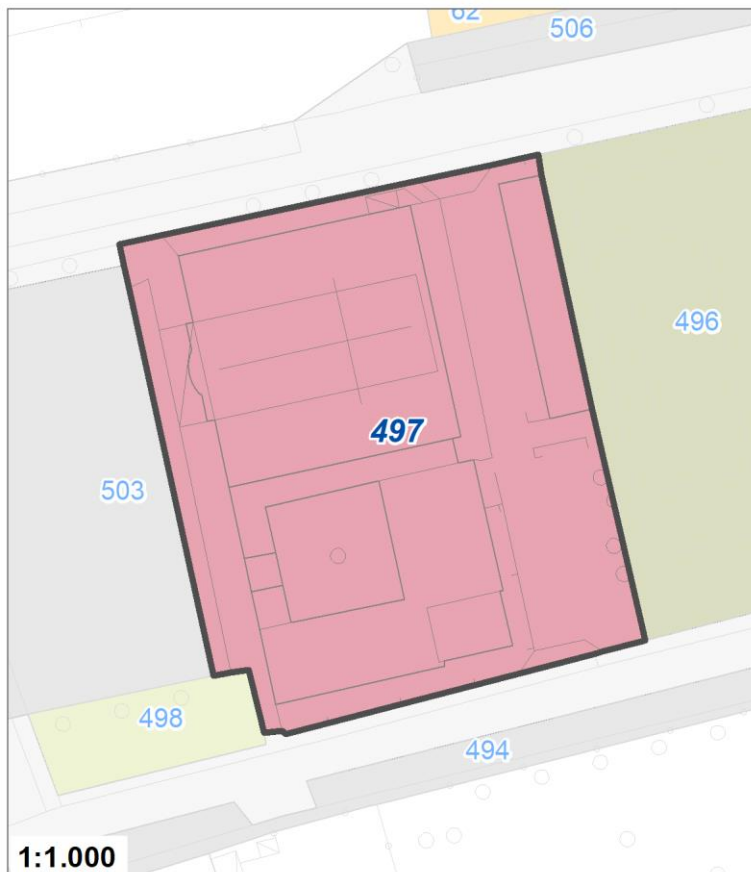

Tipologia	Servizi per gioco e sport
Descrizione	CENTRO SPORTIVO ORATORIO
Stato	Esistente
Riferimento funzionale	Funzionale alla residenza
Pianificazione attuativa	
Area Territoriale	6591 mq
Note e prescrizioni	