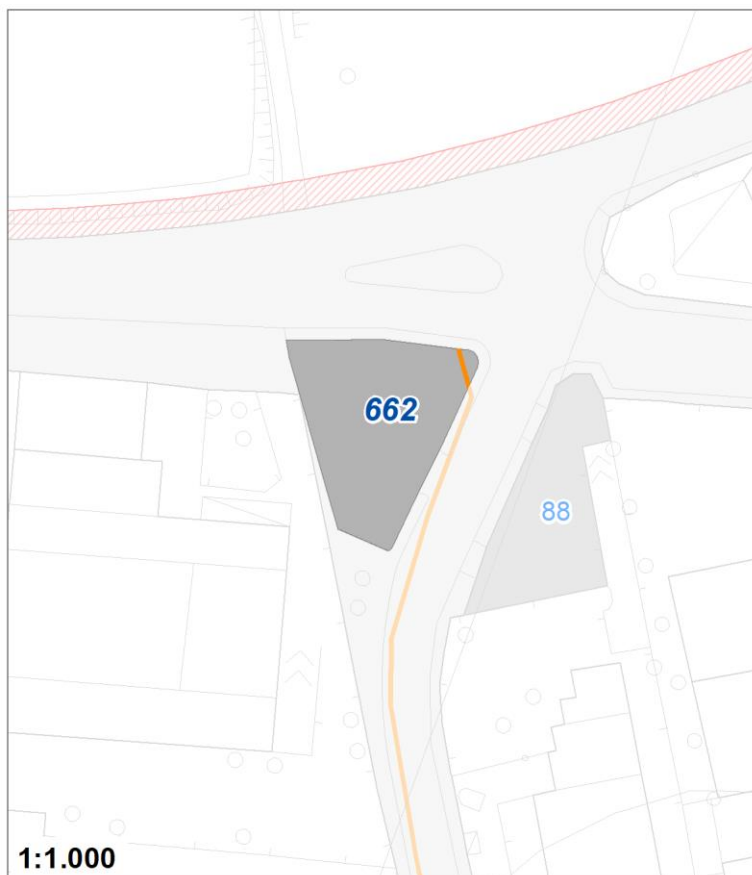

Tipologia	Aree per la sosta veicolare
Descrizione	PARCHEGGIO
Stato	Esistente
Riferimento funzionale	Funzionale alla residenza
Pianificazione attuativa	
Area Territoriale	447 mq
Note e prescrizioni