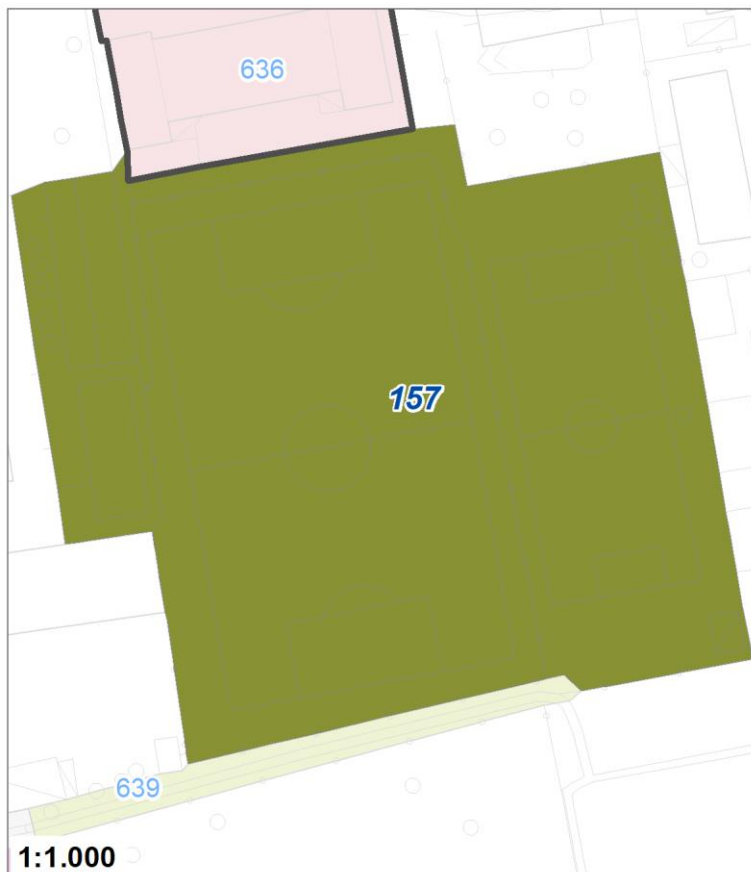

Tipologia	Aree per la sosta veicolare
Descrizione	PARCHEGGIO
Stato	Esistente
Riferimento funzionale	Funzionale alla residenza
Pianificazione attuativa	
Area Territoriale	832 mq
Note e prescrizioni	

Tipologia	Servizi per gioco e sport
Descrizione	IMPIANTI SPORT. ORATORIO CASTEL CERRETO
Stato	Esistente
Riferimento funzionale	Funzionale alla residenza
Pianificazione attuativa	
Area Territoriale	6043 mq
Note e prescrizioni	