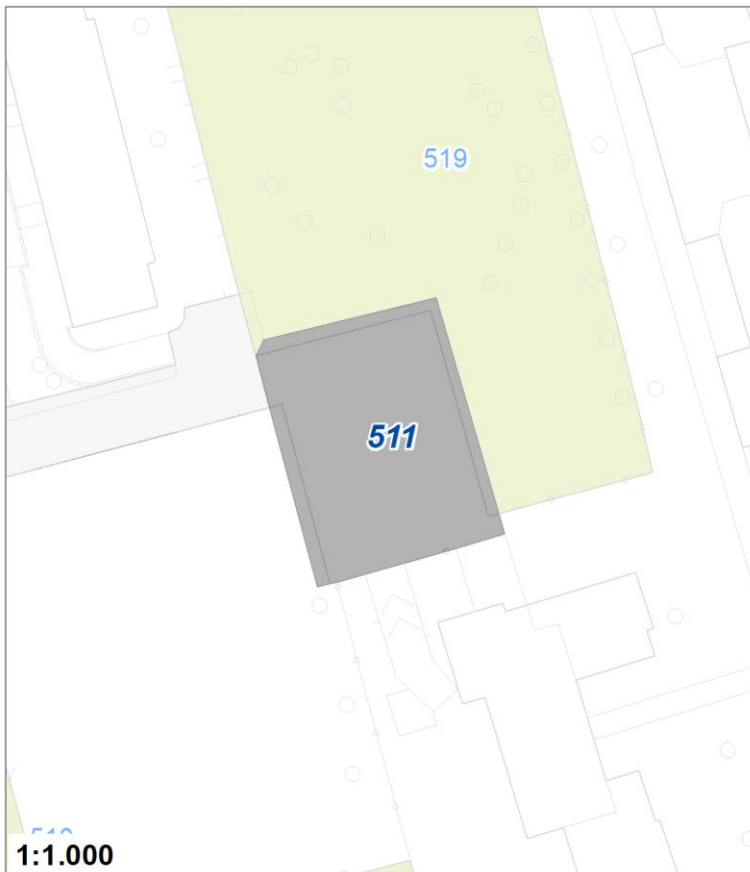

Tipologia	Aree per la sosta veicolare
Descrizione	PARCHEGGIO
Stato	Esistente
Riferimento funzionale	Funzionale alla residenza
Pianificazione attuativa	
Area Territoriale	841 mq
Note e prescrizioni