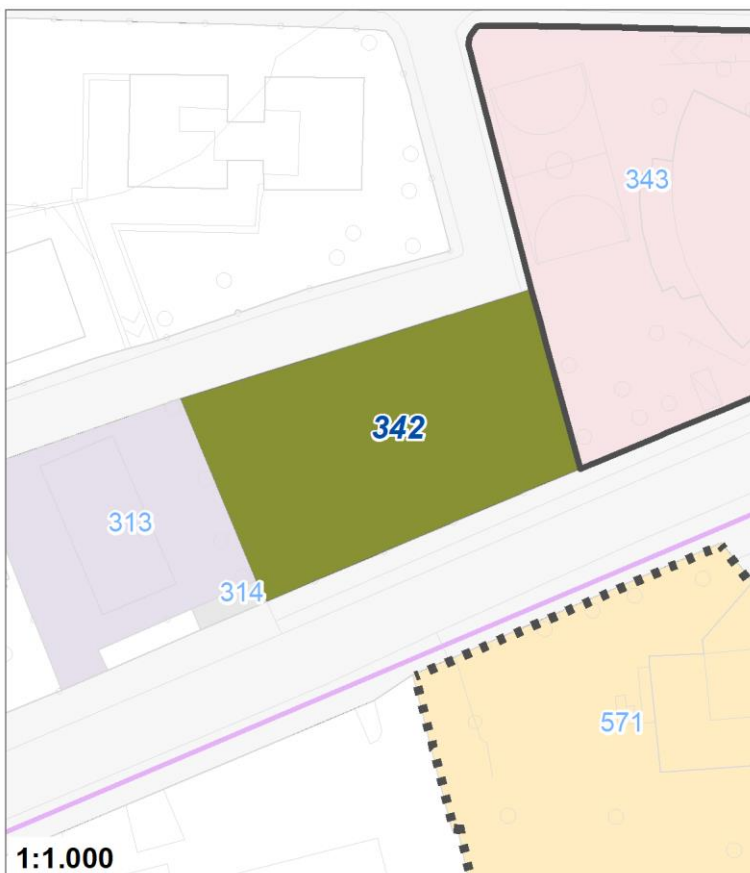

Tipologia	Servizi per gioco e sport
Descrizione	CAMPO CALCIO ORATORIO S. MARIA ANNUNCIATA
Stato	Esistente
Riferimento funzionale	Funzionale alla residenza
Pianificazione attuativa	
Area Territoriale	1255 mq
Note e prescrizioni