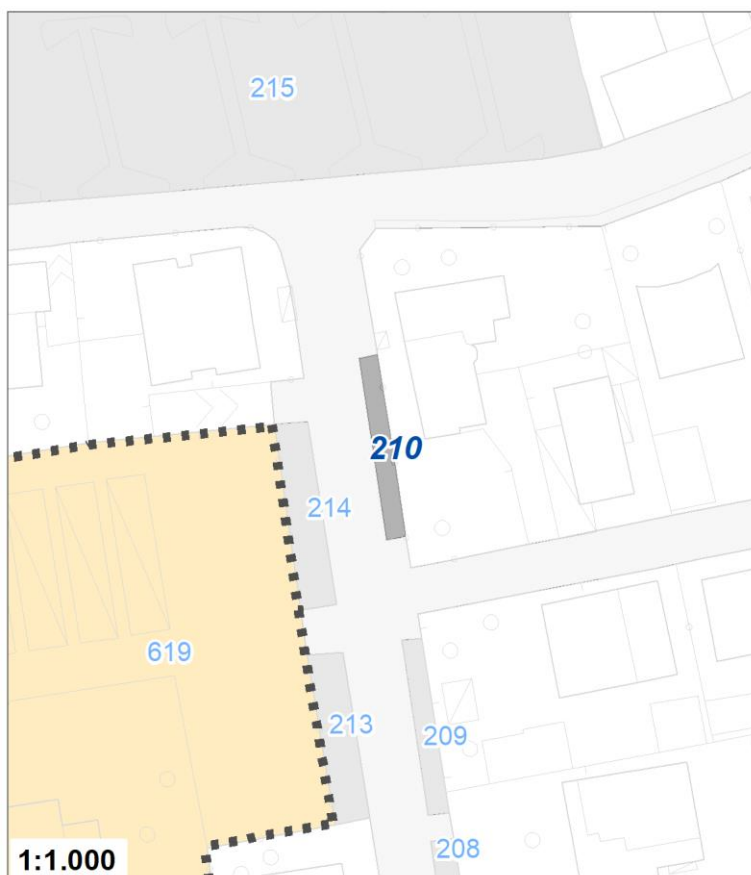

Tipologia	Aree per la sosta veicolare
Descrizione	PARCHEGGIO
Stato	Esistente
Riferimento funzionale	Funzionale alla residenza
Pianificazione attuativa	
Area Territoriale	64 mq
Note e prescrizioni