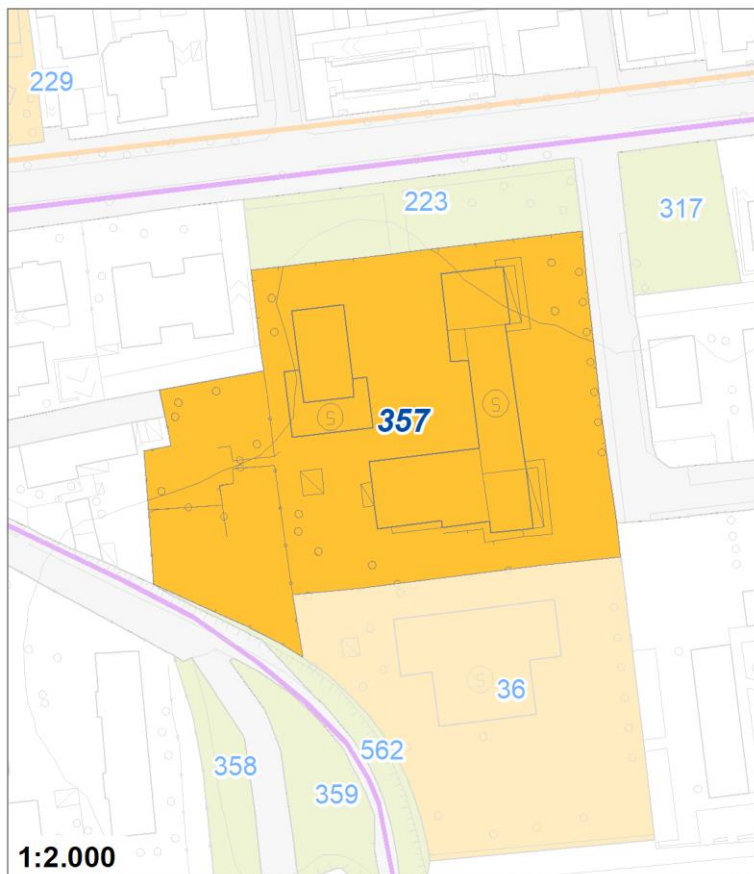

Tipologia	Aree per formazione ed istruzione
Descrizione	SCUOLA PRIMARIA CESARE BATTISTI
Stato	Esistente
Riferimento funzionale	Funzionale alla residenza
Pianificazione attuativa	
Area Territoriale	9687 mq
Note e prescrizioni	Adeguamento statico ed efficientamento energetico della palestra